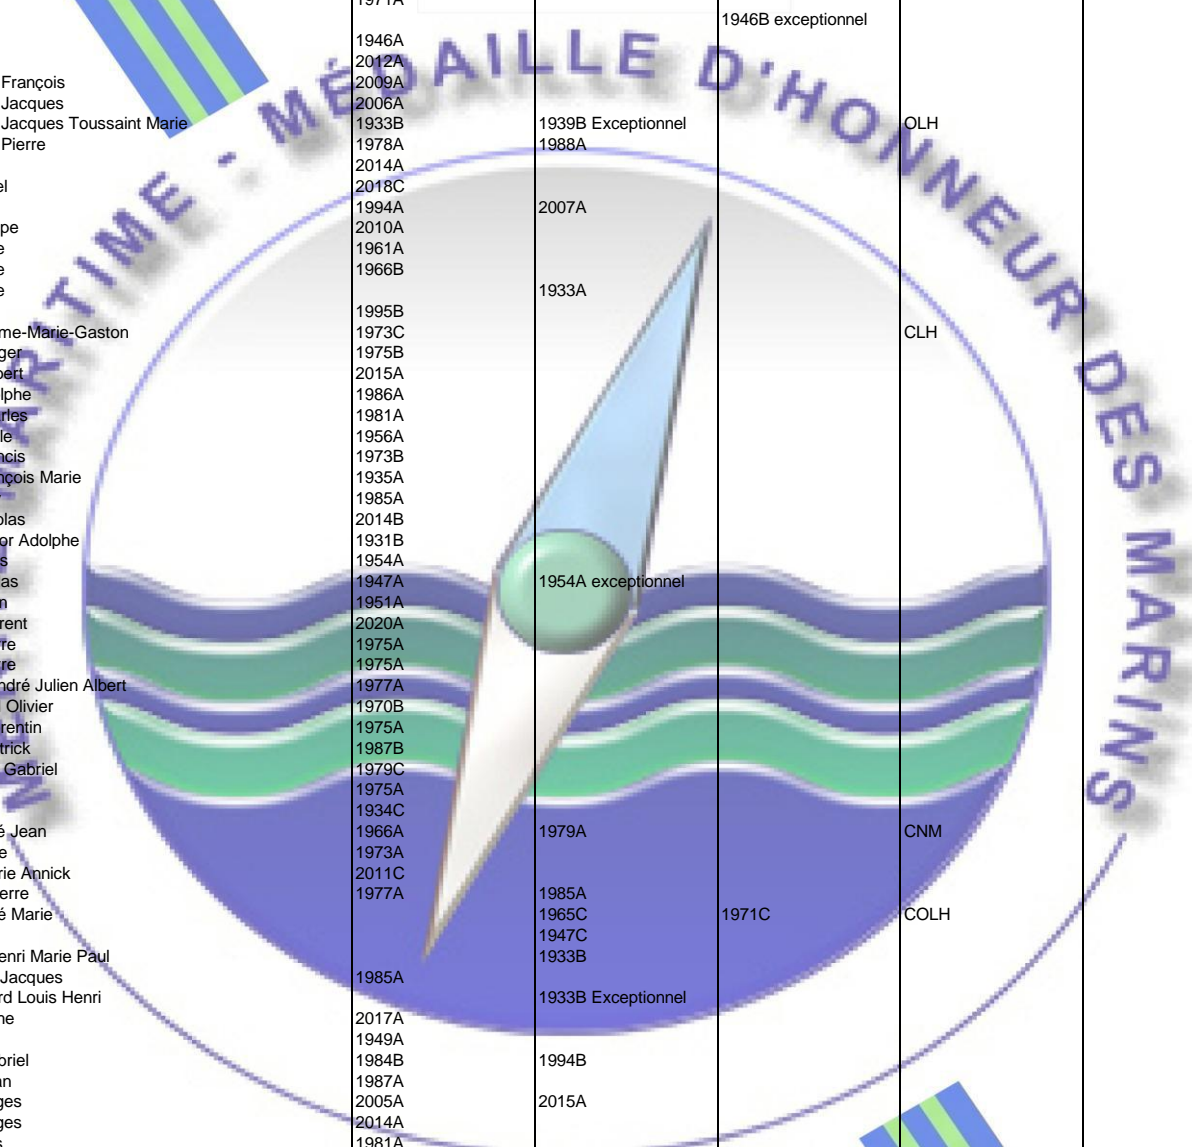

NOM Prénom	Chevalier	Officier	Commandeur	Autres décorations	Infos diverses
STEEN Julien	1957B				
STEFANI Jean	1978A				
STEFANINI Laurent	1998C	2011C	2020C	OLH OLH	
STEFANO Edouard de	1993A				
STEHLIN Jules-Martin-Aimé	1953C	1965B	1978B	OLH	
STEIGER Albert Fernand	1938B				
STEINER Georges Edmond	1934A				
STEINER Jacques	1984A	1994A			
STEINMYLLER Eric	2013B			CLH CNM	
STENO Joseph	1939A				
STENTA Casimir	1951A	1960A			
STENTO Joseph Dominique	1977B				
STENTO Roger	1994B				
STEPHAN André	2005A				
STEPHAN Berthou	1991A				
STEPHAN Christophe	1988C	1994C	2003B	OLH COMN	
STEPHAN François	1987A				
STEPHAN François	1990C				
STEPHAN Frédéric	2020A				
STÉPHAN Guy	1971A				
STEPHAN Jean			1946B exceptionnel		
STEPHAN Jean	1946A				
STEPHAN Jean	2012A				
STEPHAN Jean François	2009A				
STEPHAN Jean Jacques	2006A				
STEPHAN Jean Jacques Toussaint Marie	1933B	1939B Exceptionnel		OLH	
STEPHAN Jean Pierre	1978A	1988A			
STEPHAN Joël	2014A				
STEPHAN Michel	2018C				
STEPHAN Paul	1994A	2007A			
STEPHAN Philippe	2010A				
STEPHAN Pierre	1961A				
STEPHAN Pierre	1966B				
STEPHAN Pierre		1933A			
STEPHAN René	1995B				
STÉPHANI Jérôme-Marie-Gaston	1973C			CLH	
STEPHANIY Roger	1975B				
STEPHANO Hubert	2015A				
STEPHANT Adolphe	1986A				
STEPHANT Charles	1981A				
STÉPHANT Emile	1956A				
STEPHANT Francis	1973B				
STEPHANT François Marie	1935A				
STEPHANT Guy	1985A				
STEPHANT Nicolas	2014B				
STEPHANT Victor Adolphe	1931B				
STEPHANT Yves	1954A				
STEPHANY Gildas	1947A	1954A exceptionnel			
STEPHANY Jean	1961A				
STEPHANY Laurent	2020A				
STEPHANY Pierre	1975A				
STEPHANY Pierre	1975A				
STERCKMAN André Julien Albert	1977A				
STERN-VEYRIN Olivier	1970B				
STERVINOÛ Corentin	1975A				
STERVINOÛ Patrick	1987B				
STEUNOU Jean Gabriel	1979C				
STEVE Francis	1975A				
STIFFEL Paul	1934C				
STOBUD Honoré Jean	1966A	1979A		CNM	
STOFATTI Pierre	1973A				
STOQUERT Marie Annick	2011C				
STORAI Jean Pierre	1977A				
STORELLI André Marie		1985A 1965C 1947C 1933B	1971C	COLH	
STOURM André					
STOUVENOT Henri Marie Paul					
STRABOWSKY Jacques	1985A				
STRAUSS Gérard Louis Henri		1933B Exceptionnel			
STRIGA Rodolphe	2017A				
STRINA Jean	1949A				
STRUILLLOU Gabriel	1984B	1994B			
STRUILLLOU Jean	1987A				
STRULLU Georges	2005A	2015A			
STRULLU Georges	2014A				
STRUN François	1981A				
STRZODA Patrick		2014C		OLH CNM	
STUMPF Marius	1984B				
STUPLER Camille	1960B	1969B			
STURIA Nicolas Jean	1936B				
SUANZES FERNANDEZ DE CANETE Saturnino		2021E 1996A			Espagne
SUBERO Philippe	1987A				
SUBLON Richard	1987C				
SUBRA André Jean	1986C				
SUBRENAT Jean	1957B			CLH	
SUBRERO Florent	1974A				
SUBRINI Toussaint Félix	1933B	1954B			
SUCHE Jean Michel	2001B	2012C		CLH ONM	
SUDER Charles Henri	1960C	1978C		OLH	
SUDON Franck	2009B			CLH CNM	
SUDRAT Laurent	2008B	2017B		OLH	
SUDRES Jacques	1983A				
SUEUR Christian Georges	1963A				
SUFRIN Guy	1986A				
SUGOT Georges Paul Philogène		1997A 1938C			
SUHAS Jean-François	2014A				
SUIN Michel		2010B		OLH CMN	
SUIRE Alexis Emile Edmond	1935A				
SUIRE André	1997A				
SUIRE Jean Pierre	2007A	2018A			
SUIRE Pierre	1986A				
SULLY Maurice	1966B