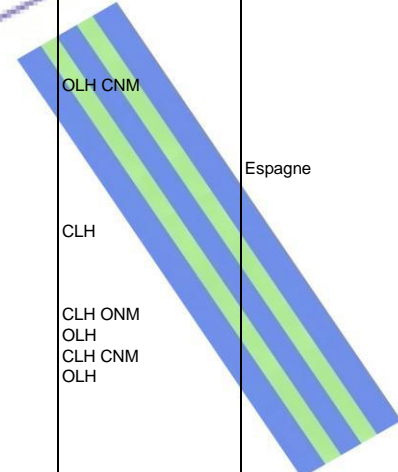

NOM Prénom	Chevalier	Officier	Commandeur	Autres décorations	Infos diverses
STEEN Julien	1957B				
STEFANI Jean	1978A				
STEFANINI Laurent	1998C	2011C	2020C	OLH OLH	
STEFANO Edouard de	1993A				
STEHLIN Jules-Martin-Aimé	1953C	1965B	1978B	OLH	
STEIGER Albert Fernand	1938B				
STEINER Georges Edmond	1934A				
STEINER Jacques	1984A	1994A			
STEINMYLLER Eric	2013B			CLH CNM	
STENO Joseph	1939A				
STENTA Casimir	1951A	1960A			
STENTO Joseph Dominique	1977B				
STENTO Roger	1994B				
STEPHAN André	2005A				
STEPHAN Berthou	1991A				
STEPHAN Christophe	1988C	1994C	2003B	OLH COMN	
STEPHAN François	1987A				
STEPHAN François	1990C				
STEPHAN Frédéric	2020A				
STÉPHAN Guy	1971A				
STEPHAN Jean			1946B exceptionnel		
STEPHAN Jean	1946A				
STEPHAN Jean	2012A				
STEPHAN Jean François	2009A				
STEPHAN Jean Jacques	2006A				
STEPHAN Jean Jacques Toussaint Marie	1933B	1939B Exceptionnel		OLH	
STEPHAN Jean Pierre	1978A	1988A			
STEPHAN Joël	2014A				
STEPHAN Michel	2018C				
STEPHAN Paul	1994A	2007A			
STEPHAN Philippe	2010A				
STEPHAN Pierre	1961A				
STEPHAN Pierre	1966B				
STEPHAN Pierre		1933A			
STEPHAN René	1995B				
STÉPHANI Jérôme-Marie-Gaston	1973C			CLH	
STEPHANIY Roger	1975B				
STEPHANO Hubert	2015A				
STEPHANT Adolphe	1986A				
STEPHANT Charles	1981A				
STÉPHANT Emile	1956A				
STEPHANT Francis	1973B				
STEPHANT François Marie	1935A				
STEPHANT Guy	1985A				
STEPHANT Nicolas	2014B				
STEPHANT Victor Adolphe	1931B				
STEPHANT Yves	1954A				
STEPHANY Gildas	1947A	1954A exceptionnel			
STEPHANY Jean	1961A				
STEPHANY Laurent	2020A				
STEPHANY Pierre	1975A				
STEPHANY Pierre	1975A				
STERCKMAN André Julien Albert	1977A				
STERN-VEYRIN Olivier	1970B				
STERVINOÛ Corentin	1975A				
STERVINOÛ Patrick	1987B				
STEUNOU Jean Gabriel	1979C				
STEVE Francis	1975A				
STIFFEL Paul	1934C				
STOBUD Honoré Jean	1966A	1979A		CNM	
STOFATTI Pierre	1973A				
STOQUERT Marie Annick	2011C				
STORAI Jean Pierre	1977A				
STORELLI André Marie		1985A 1965C 1947C 1933B	1971C	COLH	
STOURM André					
STOUVENOT Henri Marie Paul					
STRABOWSKY Jacques	1985A				
STRAUSS Gérard Louis Henri		1933B Exceptionnel			
STRIGA Rodolphe	2017A				
STRINA Jean	1949A				
STRUILLLOU Gabriel	1984B	1994B			
STRUILLLOU Jean	1987A				
STRULLU Georges	2005A	2015A			
STRULLU Georges	2014A				
STRUN François	1981A				
STRZODA Patrick		2014C		OLH CNM	
STUMPF Marius	1984B				
STUPLER Camille	1960B	1969B			
STURIA Nicolas Jean	1936B				
SUANZES FERNANDEZ DE CANETE Saturnino		2021E 1996A			Espagne
SUBERO Philippe	1987A				
SUBLON Richard	1987C				
SUBRA André Jean	1986C				
SUBRENAT Jean	1957B			CLH	
SUBRERO Florent	1974A				
SUBRINI Toussaint Félix	1933B	1954B			
SUCHE Jean Michel	2001B	2012C		CLH ONM	
SUDER Charles Henri	1960C	1978C		OLH	
SUDON Franck	2009B			CLH CNM	
SUDRAT Laurent	2008B	2017B		OLH	
SUDRES Jacques	1983A				
SUEUR Christian Georges	1963A				
SUFRIN Guy	1986A				
SUGOT Georges Paul Philogène		1997A 1938C			
SUHAS Jean-François	2014A				
SUIN Michel		2010B		OLH CMN	
SUIRE Alexis Emile Edmond	1935A				
SUIRE André	1997A				
SUIRE Jean Pierre	2007A	2018A			
SUIRE Pierre	1986A				
SULLY Maurice	1966B