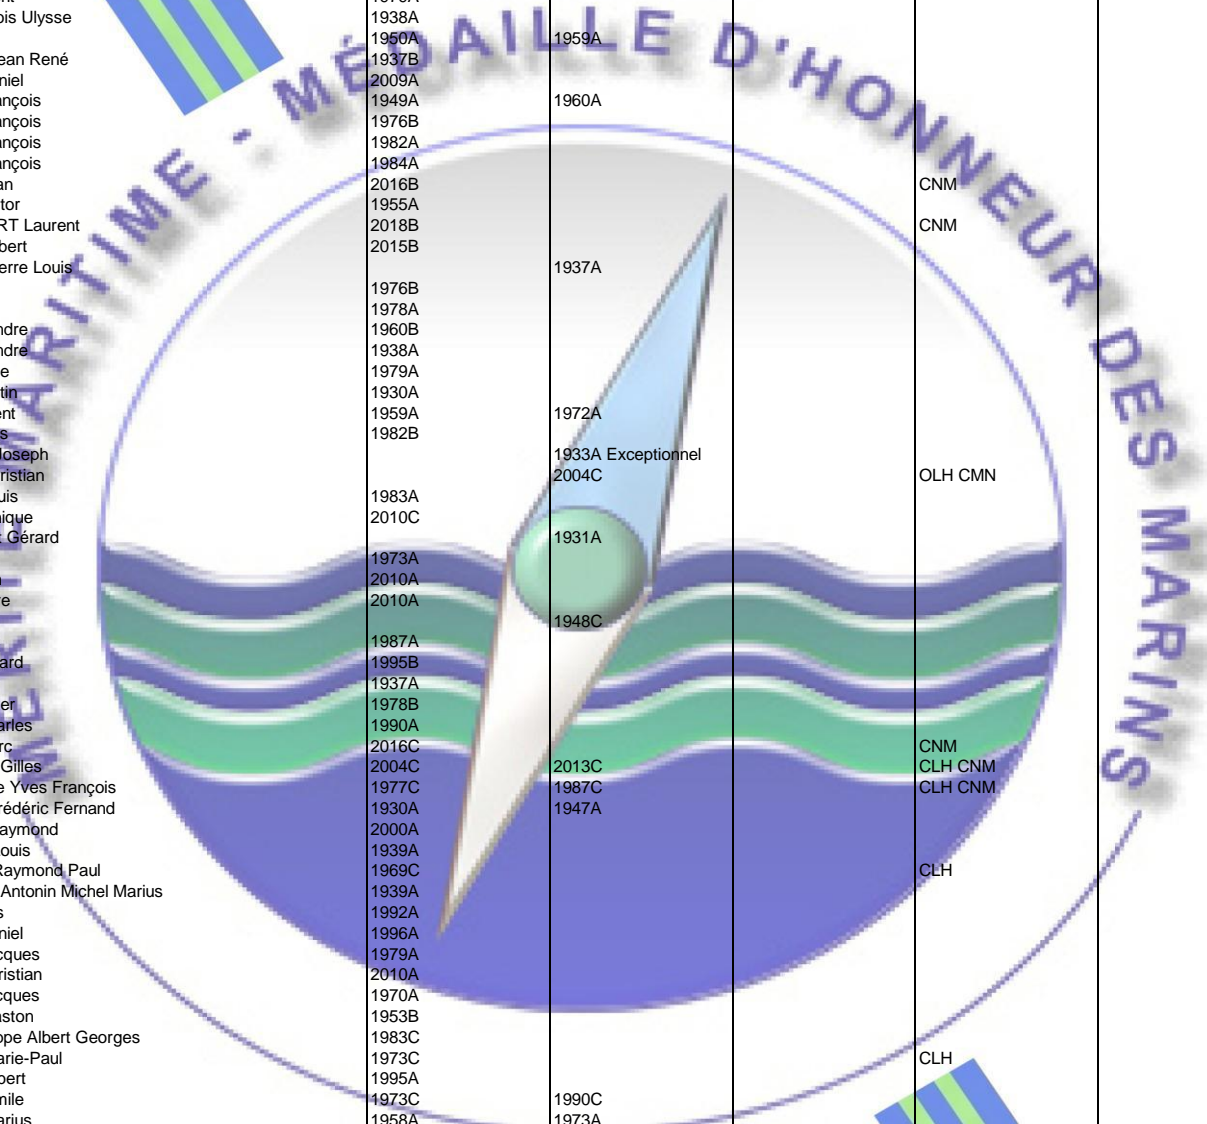

NOM Prénom	Chevalier	Officier	Commandeur	Autres décorations	Infos diverses
SENERGOU Hervé	2017C				
SENEZE Charles	1947A				
SENFY André	1948A Exceptionnel	1970A			
SENIOUT Jean		1931A			
SENLIS Amédée Henri René		1937B			
SENOLO François	1947A				
SENS Jean Robert	1999A				
SENTENAC Jean François Joseph	1938C				
SENTILHES Jean	1978B				
SENTIS Amédée			1948 Exceptionnel		
SENTOUT Jean		1931A			
SEPTIER Arsène	1947A				
SERADIN Adrien	1974A				
SERAFINO Jean François Adolphe	1934A				
SERAFON Alain	2017C				
SERAPHINE Michel	2015C				
SERAY Jacques	1947C	1957A	1968A		
SERAZIN Jean	2002B			CLH CNM	
SERBELONE Sauveur	1937A	1947A			
SERENT A G	1946B Exceptionnel				
SERES Clément	1979A				
SERES François Ulysse	1938A				
SERES Louis	1950A	1959A			
SERGEANT Jean René	1937B				
SERGEANT Daniel	2009A				
SERGEANT François	1949A	1960A			
SERGEANT François	1976B				
SERGEANT François	1982A				
SERGEANT François	1984A				
SERGEANT Jean	2016B			CNM	
SERGEANT Victor	1955A			CNM	
SERGERAERT Laurent	2018B				
SERHANE Robert	2015B				
SERIGNAC Pierre Louis		1937A			
SERIS Albert	1976B				
SERRA Albert	1978A				
SERRA Alexandre	1960B				
SERRA Alexandre	1938A				
SERRA Antoine	1979A				
SERRA Baptiste	1930A				
SERRA Clément	1959A	1972A			
SERRA Francis	1982B				
SERRA Jean Joseph		1933A Exceptionnel			
SERRADJI Christian		2004C		OLH CMN	
SERRANO Louis	1983A				
SERRE Dominique	2010C				
SERRE Ernest Gérard		1931A			
SERRE Noël	1973A				
SERREC Jean	2010A				
SERREC Pierre	2010A				
SERRES J		1948C			
SERRES Paul	1987A				
SERRET Bernard	1995B				
SERRIS Louis	1937A				
SERVAIN Roger	1978B				
SERVANT Charles	1990A				
SERVANT Marc	2016C			CNM	
SERVANTON Gilles	2004C	2013C		CLH CNM	
SERVE Claude Yves François	1977C	1987C		CLH CNM	
SERVEAUX Frédéric Fernand	1930A	1947A			
SERVEILLE Raymond	2000A				
SERVENTIE Louis	1939A				
SERVIERES Raymond Paul	1969C			CLH	
SERVONNAT Antonin Michel Marius	1939A				
SERY Jacques	1992A				
SEBOUE Daniel	1996A				
SEUGNET Jacques	1979A				
SEUILLER Christian	2010A				
SEUILLER Jacques	1970A				
SEULFORI Gaston	1953B				
SEVAUX Philippe Albert Georges	1983C				
SEVE Jean-Marie-Paul	1973C			CLH	
SEVELLEC Albert	1995A				
SEVELLEC Emile	1973C	1990C			
SEVELLEC Marius	1958A	1973A			
SEVELLEC Pierre	1953B				
SEVENNEC Yves	1968A				
SEVENO Frantz	1988C	1998C			
SEVENO Guillaume	1972A				
SEVENO Louis Marie	1931A				
SEVENOU Louis	1950A				
SEVERIE Roger	1958B				
SEVESTRE Célestin Félix Henri	1977A	1999A			
SEVESTRE Gaston Joseph	1963A	1981A			
SEVETTE Ronan	2011B	2020C			
SEVIN Arthur	1947A	1956A			
SEVIN Dominique	2017C				
SEVIN Jean-Michel	2012C				
SEVON François Marie	1935A				
SEVRAIN Jules	1940A				
SEVRAIN Paul Marie	1950B				
SEYEUX Maurice Edouard	1933C				
SEYSE Claude	2009C				
SEZENNEC Yves	1947A				
SEZNEC Jean	1993A				
SEZNEC René	1989A				
SEZNEC Robert	2002C	2018B			
SGARD Albert Henri	1936B				
SHOPLAND Robert	2001A				
SIABAS Ferdinand Joseph Raphaël	1963A	1973A			
SIBILLOTTE Myriam	2016C