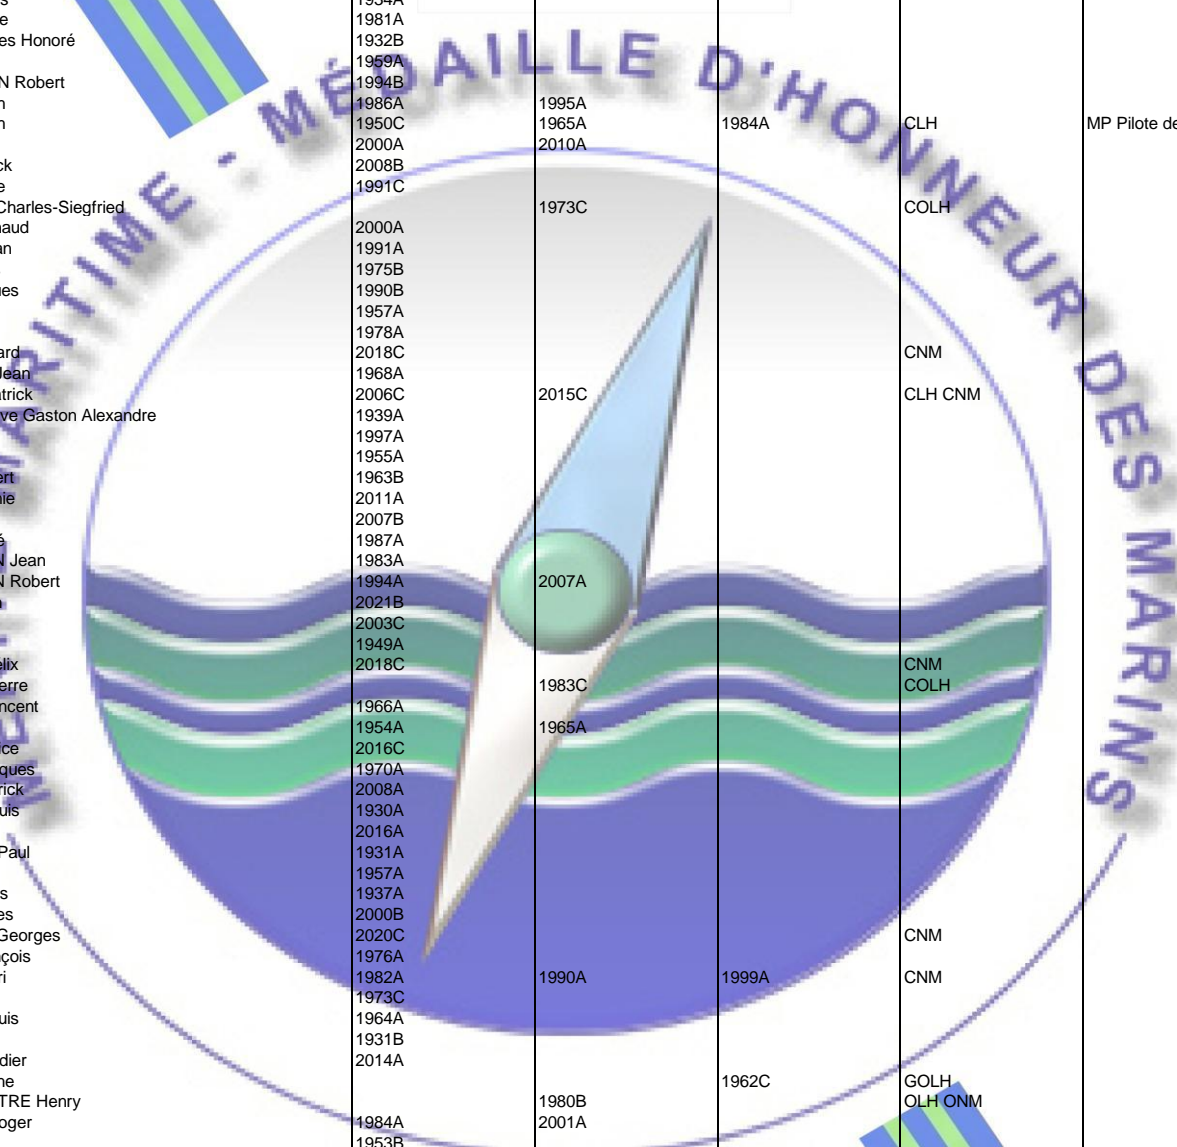

NOM Prénom	Chevalier	Officier	Commandeur	Autres décorations	Infos diverses
SAMAT Armand Joseph	1966C			CLH	
SAMBA N'DIAYE	1953A				
SAMBA Si	1946A				
SAMBRONI Jean	1987B				
SAMIE Maurice Gabriel Bernard		1997B 1935A			
SAMINADIN Léonard	2016C				
SAMMARCELLI Michel	2004C	2015C		CLH CNM	
SAMONI Antoine	1933A				
SAMPIC Roland	1985A				
SAMPOL Michel	1995A	2009A		ONM	
SAMSON Alain	1989A	1998A			
SAMSON André	1952A	1972A			
SAMSON Franck	2013C				
SAMSON Hubert	1968A				
SAMSON Jean	2011A				
SAMSON Louis	1956A				
SAMZUM Guy	1971A	1980A			
SAMZUN Aimé Désiré	1935C				
SAMZUN Alexandre	1938C				
SAMZUN Charles	1934A				
SAMZUN Eugène	1981A				
SAMZUN Georges Honoré	1932B				
SAMZUN Jean	1959A				
SAN SEBASTIEN Robert	1994B				
SANCEO Joseph	1986A	1995A			
SANCEO Joseph	1950C	1965A	1984A	CLH	MP Pilote de la Flotte
SANCHE Yves	2000A	2010A			
SANCHEZ Patrick	2008B				
SANCHEZ Pierre	1991C				
SAND Helmuth-Charles-Siegfried		1973C		COLH	
SANDILLON Arnaud	2000A				
SANDILLON Jean	1991A				
SANDRET Louis	1975B				
SANDRIN Jacques	1990B				
SANEL Antoine	1957A				
SANGAN Yves	1978A				
SANGLAR Bernard	2018C			CNM	
SANGUINETTI Jean	1968A				
SANLAVILLE Patrick	2006C	2015C		CLH CNM	
SANNIER Gustave Gaston Alexandre	1939A				
SANNIER Jean	1997A				
SANNIER Yves	1955A				
SANQUER Robert	1963B				
SANQUER Sophie	2011A				
SANS Fernando	2007B				
SANSEAU André	1987A				
SANSEBASTIAN Jean	1983A				
SANSEBASTIEN Robert	1994A	2007A			
SANSON Fabien	2021B				
SANSON Paul	2003C				
SANSUC René	1949A				
SANTARELLI Félix	2018C			CNM COLH	
SANTARELLI Pierre		1983C			
SANTARELLI Vincent	1966A				
SANTELLI Louis	1954A	1965A			
SANTELLI Maurice	2016C				
SANTERRE Jacques	1970A				
SANTERRE Patrick	2008A				
SANTI César Louis	1930A				
SANTI Philippe	2016A				
SANTIN Marius Paul	1931A				
SANTINI Jean	1957A				
SANTINI Thomas	1937A				
SANTON Jacques	2000B				
SANTTALIKAN Georges	2020C			CNM	
SANTUCCI François	1976A				
SANTUCCI Henri	1982A	1990A	1999A	CNM	
SANZ Antoine	1973C				
SAOUT Jean Louis	1964A				
SAOUTIC Yves	1931B				
SAOUZANET Didier	2014A				
SAP René Etienne			1962C	GOLH OLH ONM	
SAPIN-JALOUSTRE Henry		1980B 2001A			
SARAGOSSA Roger	1984A				
SARALE Jean	1953B				
SARAMITE André	1957B				
SARASQUET François	1966A				
SARAYET Chantal née PALLOT	2006C	2018C			
SARDA Carole	2021B				
SARDA Edmond Antoine	1963A				
SARION Bernard	1944A	1957A			
SARLIN Francis	1989A				
SAROUL Gustave Marius Félix		1935B			
SARRA Francis	1982A				
SARRAZ-BOURNET Ferdinand Marius Joseph		1934B	1955B		
SARRAZIN Hyacinthe	1954A				
SARRAZIN Pierre	2010C				
SARRAZINS Bernard	2019C				
SARRIAUD Georges	1963A				
SARTORI Antoine Grâce		1931A 1962B	1947A 1968B	OLH	
SARTRE Pierre	1951 B				
SASSY Dominique	1988C				
SATHICQ Alfred André	1963A				
SATRE Yvon	1999A				
SATURNINO Paul Vincent	1930A				
SAU Joseph	1962A				
SAUBAN François	1964A				
SAUBAN Jacques	2002A	2020A			
SAUBAN Joseph	1955A				
SAUBAN Louis	1957A	1975A			
SAUDRAY Ivo		2003C		OLH ONM