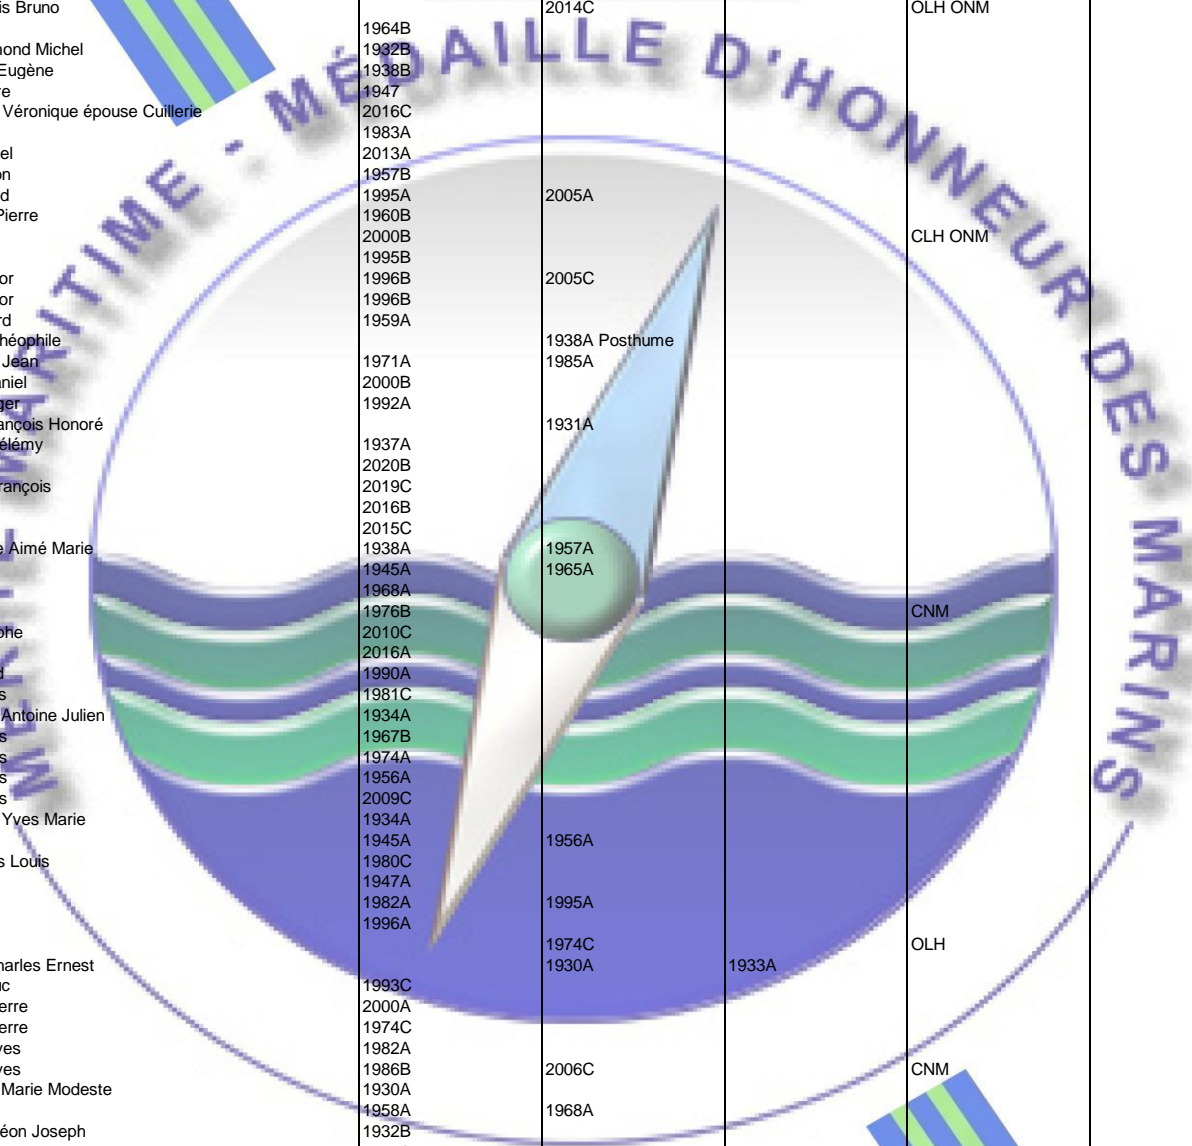

NOM Prénom	Chevalier	Officier	Commandeur	Autres décorations	Infos diverses
SIBIRIL Alain	1991B				
SIBIRIL Ernest	1949B				
SIBIRIL Maurice	1979A				
SIBOURD Elise	1973B				
SICAIRE Romain	1953B				
SICALLAC Jacques	2004A				
SICARD Etienne	1983B				
SICARD Robert	1973A	1982A	1997A	CNM	
SICOT Etienne	2004A				
SICOT Jean	1973A				
SICOT Jean Louis René Marie	1938A				
SICOT Robert	1976A				
SICOT Yves	1972A				
SICRE Jean-Noël	2015C				
SIDDI François	1972A				
SIDER Joseph	1964C			CLH	
SIDOINE Louis	1968A				
SIENGER Raymond Emile	1937B				
SIERDORFER Jean	1993A				
SIERO Serge	2014A				
SIFANTUS Louis Bruno		2014C		OLH ONM	
SIFFRID Emile	1964B				
SIGALAS Raymond Michel	1932B				
SIGAUD René Eugène	1938B				
SIGMANN Pierre	1947				
SIGNARBIEUX Véronique épouse Cuillerie	2016C				
SIGNEZ Guy	1983A				
SIGNOUR Daniel	2013A				
SIGUIER Gaston	1957B				
SIGUIER Gérard	1995A	2005A			
SILHOUETTE Pierre	1960B				
SILLAN André	2000B			CLH ONM	
SILLARD Louis	1995B				
SILLINGER Tibor	1996B	2005C			
SILLINGER Tibor	1996B				
SILVAIN Bernard	1959A				
SILVE Ernest Théophile		1938A Posthume			
SILVERWOOD Jean	1971A	1985A			
SILVESTRE Daniel	2000B				
SILVESTRI Roger	1992A				
SILVY Louis François Honoré		1931A			
SIMEONI Barthélémy	1937A				
SIMIER Eric	2020B				
SIMIER Jean-François	2019C				
SIMON Alban	2016B				
SIMON Anne	2015C				
SIMON Auguste Aimé Marie	1938A	1957A			
SIMON Charles	1945A	1965A			
SIMON Charles	1968A				
SIMON Charles	1976B			CNM	
SIMON Christophe	2010C				
SIMON Denys	2016A				
SIMON Ferrand	1990A				
SIMON François	1981C				
SIMON Gabriel Antoine Julien	1934A				
SIMON Georges	1967B				
SIMON Georges	1974A				
SIMON Georges	1956A				
SIMON Georges	2009C				
SIMON Gouéry Yves Marie	1934A				
SIMON Henri	1945A	1956A			
SIMON Jacques Louis	1980C				
SIMON Jean	1947A				
SIMON Jean	1982A	1995A			
SIMON Jean	1996A				
SIMON Jean		1974C		OLH	
SIMON Jean Charles Ernest		1930A	1933A		
SIMON Jean Luc	1993C				
SIMON Jean Pierre	2000A				
SIMON Jean Pierre	1974C				
SIMON Jean Yves	1982A				
SIMON Jean Yves	1986B	2006C		CNM	
SIMON Joseph Marie Modeste	1930A				
SIMON Jules	1958A	1968A			
SIMON Julien Léon Joseph	1932B				
SIMON Marc	2016A				
SIMON Marie-Line	2020C				
SIMON Michel	1999A				
SIMON P	1948C				
SIMON Pascal	2009B				
SIMON Patrick	2005C				
SIMON René	1952A				
SIMON Robert	1985B				
SIMON Robert	1997C				
SIMON Serge	2009C				
SIMON Suliac Félix	1932A				
SIMON Yannick	2020A				
SIMON Yves	1956A				
SIMON Yves	2011C				
SIMON Yvon	2013C				
SIMONARD André	1958B				
SIMOND Paul	1982B				
SIMONETTI Mathieu	1937A				
SIMONI Louis	1999A				
SIMONIN Jean	1981A				
SIMONIN Maurice	1956B	1967B			
SIMONNEAU François	1949A				
SIMONNET Raymond	1990B	2001B		CLH CNM	
SIMONNOT Jean	1955B				
SIMONPAOLI Paul Martin	1936A				
SIMPSON Jill	2002C	2011C