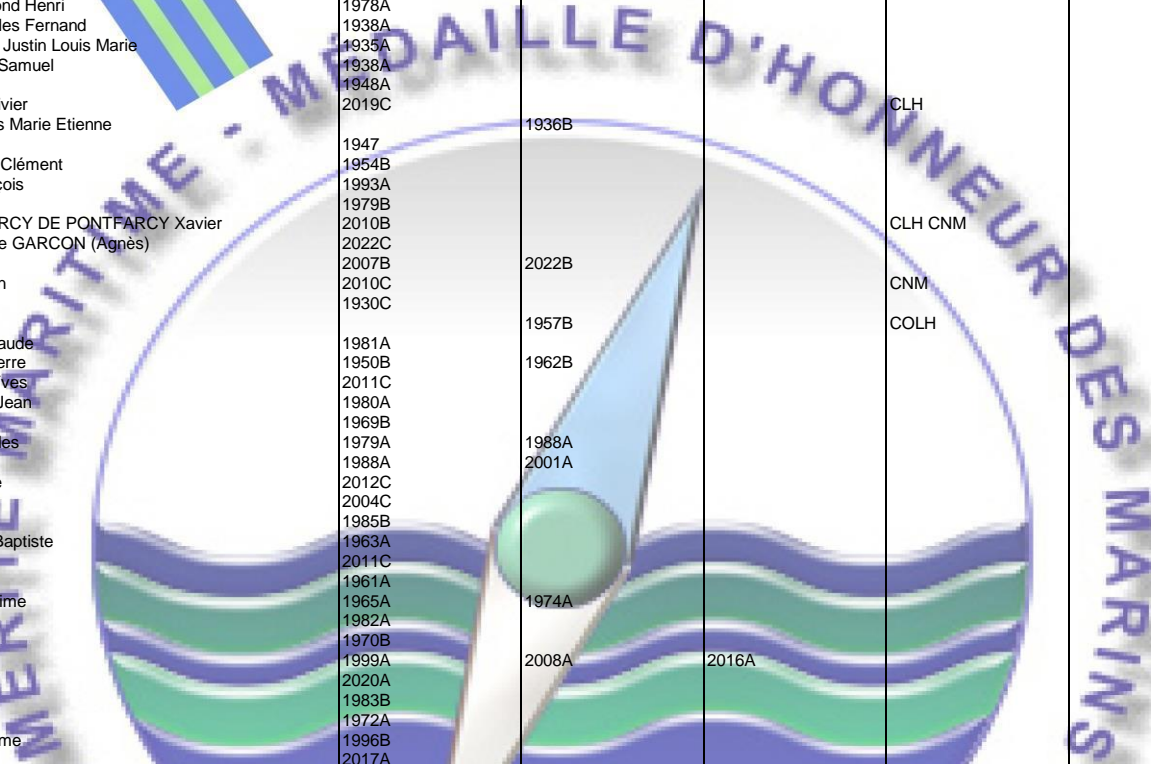

NOM Prénom	Chevalier	Officier	Commandeur	Autres décorations	Infos diverses
LARADE Agnès	2000A				
LARBOULETTE Joseph-Marie	1951 A				
LARBOULETTE, épouse MARC (Isabelle)	2022C				
LARCHER Philippe	1957B				
LARCHERE Robert	1974B				
LARCHEZ René	1982B				
LARCULY Pierre	1949A				
LARDE Guy	2019A				
LARDE Philippe	2020A				
LARDILLIER Simone	1978B				
LARDOUX Jean Yves	1989A				
LARÉDO Albert	1960B	1970B			
LARHANT Jacques	1988A				
LARI Fabius	1963A				
LARNAUD Pascal	2016C				
LARNICOL François	1931A	1955A			
LAROCHE Charles	1951B				
LAROCHE DE ROUSSANE Jean Pierre	2005B			CLH CNM	
LAROCHE Gilbert Henri	1977A				
LAROCHE Michel	1970B				
LAROCHE Raymond	1982A				
LAROCHE Raymond Henri	1978A				
LAROCLETTE Jules Fernand	1938A				
LAROQUE Désiré Justin Louis Marie	1935A				
LAROQUE Julien Samuel	1938A				
LAROQUE Louis	1948A				
LAROUSSINIE Olivier	2019C				
LARQUET Charles Marie Etienne		1936B		CLH	
LARRAS Jean	1947				
LARRAT-RENON Clément	1954B				
LARREGUY François	1993A				
LARREUR Claude	1979B				
LARREUR DE FARCY DE PONTFARCY Xavier	2010B			CLH CNM	
LARREUR, épouse GARCON (Agnès)	2022C				
LARRIBE Philippe	2007B	2022B			
LARRIEU Christian	2010C			CNM	
LARRIEU Gabriel	1930C				
LARRIEU Jean		1957B		COLH	
LARRIEU Jean Claude	1981A				
LARRIEU Jean Pierre	1950B	1962B			
LARRIEU Pierre Yves	2011C				
LARRIEU Robert Jean	1980A				
LARRIEUX Jean	1969B				
LARROQUE Charles	1979A	1988A			
LARROSE Robert	1988A	2001A			
LARROSE Viviane	2012C				
LARS Christian	2004C				
LARSEN Robert	1985B				
LARTIGAU Jean Baptiste	1963A				
LARTIGUE Jean	2011C				
LARUE Henri	1961A				
LARUE Louis Maxime	1965A	1974A			
LARVOR François	1982A				
LARVOR Jean	1970B				
LARZABAL Serge	1999A	2008A	2016A		
LARZUL Etienne	2020A				
LASALLE Maurice	1983B				
LASALLE René	1972A				
LASBLEIS Guillaume	1996B				
LASBLEIZ Jean	2017A				
LASBLEIZ Ludovic Pierre Marie	1939A				
LASBLEIZ Pierre	1974A				
LASBLEIZ Yves	1957A	1972A			
LASBLEIZ Yves Marie	1931A				
LASBORGES Olivier	1950B				
LASCROUX Louis	1956A				
LASMOLES Albert Léonce Henri	1949C	1955B	1961B		
LASPOUGEAS Claire	2021C				
LASPOUGEAS Robert Jean Baptiste	1956C				
LASRY Wilfred	1945B	1956B			
LASSALLE Henri Pierre	1979B				
LASSAUCE Mathurin	1983A				
LASSERE Jean		1988B		OLH CONM	
LASSERRE François	1994A				
LASSERRE Gaston	1952A				
LASSERRE Georges		1975C			
LASSERRE H	1950C			COLH	
LASSEZ Jacques Max	2008C				
LASSIEGE Thierry	2022B			CNM	
LASSIME Arnaud	1937A				
LASSIS Paul	1966A				
LASSOURD Gaston Paul	1987A				
LASSOURD Vincent	2010A	2021A			
LASSUS André	1992A				
LASSUS Bruno	2008A				
LASTENNET Etienne	1960A				
LASTENNET Louis	1966A	1977A			
LASTENNET Pierre Marie	1986A				
LASVALADAS Michel	1993A				
LATAILLADE Albert	2012C				
LATAPIE Jean-Louis	1999C				
LATASTE Jean	1999A	2007A			
LATASTE Michel	1949A				
LATGER Raymond Emile	1953C				
LATHAM Henri Pierre	1930C				
LATHIERE Bernard		1988B		OLH	
LATIL André	1969A	1978A	1998A		
LATORRE Sixte	1966A				
LATOUR Jacques	1970B				
LATOUR Louis	1961B				
LATOURRETTE Pierre	1990C				
LATREILLE Paul	1935A	1957A			
LATREILLE Paul	1996B				
LATREILLE Paul Louis	1935A				
LATRILLE Jean-Paul	2016C				
LATRON Jean Claude	2006A