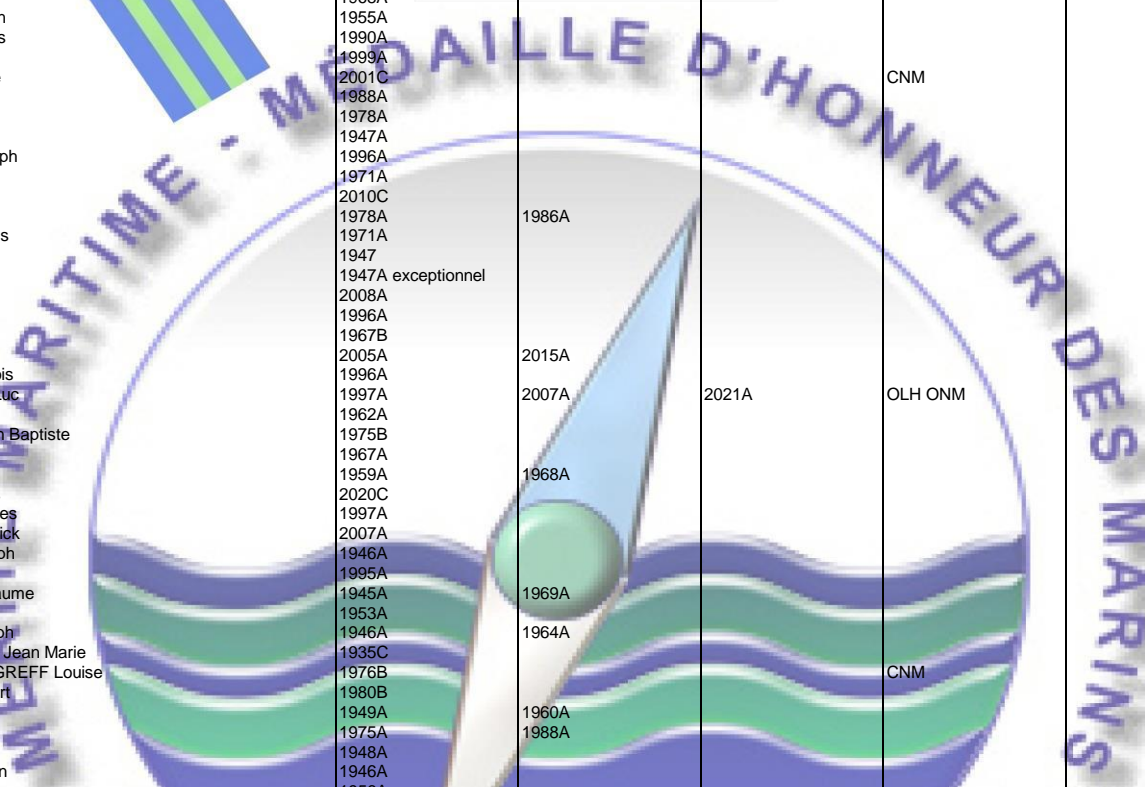

NOM Prénom	Chevalier	Officier	Commandeur	Autres décorations	Infos diverses
LE JEMIEL Yves-Robert-Emmanuel	1957C				
LE JEUNE Edouard	1957B				
LE JEUNE Jean	1988A				
LE JEUNE Pierre	1989A Exceptionnel				Opér. Liban "Penhors"
LE JEUNE Roger		1989B	2004C	CLH CNM	
LE JEUNE Roland	2022C				
LE JONCOUR Louis	1986A	1995A			
LE JONCOUR Pierre Eugène	1970A	1980A			
LE JOUBIOUX André	1967A				
LE JOUBIOUX Gilbert	1988A	1999A			
LE LAGADEC Roger	1941A	1967A			
LE LAMER Albert	2001A				
LE LAMER Daniel	2013A				
LE LAMER Jean Marie	1981A				
LE LAN Antoine	1981A				
LE LAN Jean-Yves	2018C			CNM	
LE LAN Pierre	1979C				
LE LAN Yves Marie	1977A				
LE LANN Christophe	2013B				
LE LANN Jean Paul	1990C				
LE LANN Léon	1968A				
LE LARDEUX Léon	1955A				
LE LAURANT Yves	1990A				
LE LAY André	1999A				
LE LAY Dominique	2001C			CNM	
LE LAY François	1988A				
LE LAY Henri	1978A				
LE LAY Hervé	1947A				
LE LAY Jean-Joseph	1996A				
LE LAY Marcel	1971A				
LE LAY Patrick	2010C				
LE LAY Rémy	1978A	1986A			
LE LAYEC François	1971A				
LE LENCH Léon	1947				
LE LEON Louis	1947A exceptionnel				
LE LEUCH Emile	2008A				
LE LEUCH Gérard	1996A				
LE LEUCH Gildas	1967B				
LE LEUCH Michel	2005A	2015A			
LE LEVIER François	1996A				
LE LIBOUX Jean Luc	1997A	2007A	2021A	OLH ONM	
LE LIEVRE Henri	1962A				
LE LIONNAIS Jean Baptiste	1975B				
LE LIVEC Albert	1967A				
LE LOCAT Jean	1959A	1968A			
LE LOCH François	2020C				
LE LOIREC Georges	1997A				
LE LOIREC Yvonnick	2007A				
LE LOROUX Joseph	1946A				
LE LOUARN Alain	1995A				
LE LOUARN Guillaume	1945A	1969A			
LE LOUARN J F	1953A				
LE LOUARN Joseph	1946A	1964A			
LE LOUARN Jules Jean Marie	1935C				
LE LOUARN née GREFF Louise	1976B			CNM	
LE LOUARN Robert	1980B				
LE LOUARN Yves	1949A	1960A			
LE LOUARN Yves	1975A	1988A			
LE LOUARN Yves	1948A				
LE LOUEDEC Jean	1946A				
LE LOUER Robert	1956A				
LE LOURD Philippe	2007C				
LE LUC Maurice Athanase	1930C	1939C			
LE MAGUER Yannick	2007C				
LE MAIRE Bruno			2009 (ex officio)		
LE MAITRE E	1946C				
LE MAITRE Etienne	1946A	1976A		CLH	
LE MAITRE René	1972A				
LE MALET Marcel	1988C				
LE MALGAT Alphonse	1934A				
LE MALLET Sylvestre	1969A				
LE MANAC'H Yannick	2006C				
LE MANCHEC Jean	1943	1954A			
LE MAO Emmanuel	1980C				
LE MAO Patrick	2017C				
LE MAOUT Félix	1960A	1972A			
LE MAOUT Jules Pierre	1934A				
LE MAOUT Julien Marie	1956C				
LE MAOUT Philippe	1960A				
LE MAOUT Yves	1952A				
LE MARC Jean Claude	1976A				
LE MARC Pierre	1983A				
LE MARC Yves	2011A				
LE MARCHAND Eric	2005C				
LE MARCHAND Ludovic	1953A				
LE MAREC André	1982A				
LE MAREC Jean Raymond	1937A				
LE MAROIS Pierre	1957B				
LE MARTRET Jean Marie		1937A			
LE MASIE Paul	1962A				
LE MASNE de CLERMONT Aymeric	2018A				
LE MASSON André Yvon	1983A	2007A			
LE MASSON Henri	1967B				
LE MASSON Jules		1975C		OLH	
LE MASSON Louis	1940A Exceptionnel				
LE MASSON Roland Marie	1931A				
LE MAT Charles	1961A				
LE MAT Esprit		1930A			
LE MAT Yves	1977A				
LE MATELOT Joseph	1958A				
LE MAUX Alain	1987C				
LE MAUX François Marie Julien	1934A	1951A			
LE MAUX Louis	2008A				
LE MAUX René	1971A	1982A			
LE MEE Daniel	2019A				
LE MEE Jacques	2010A