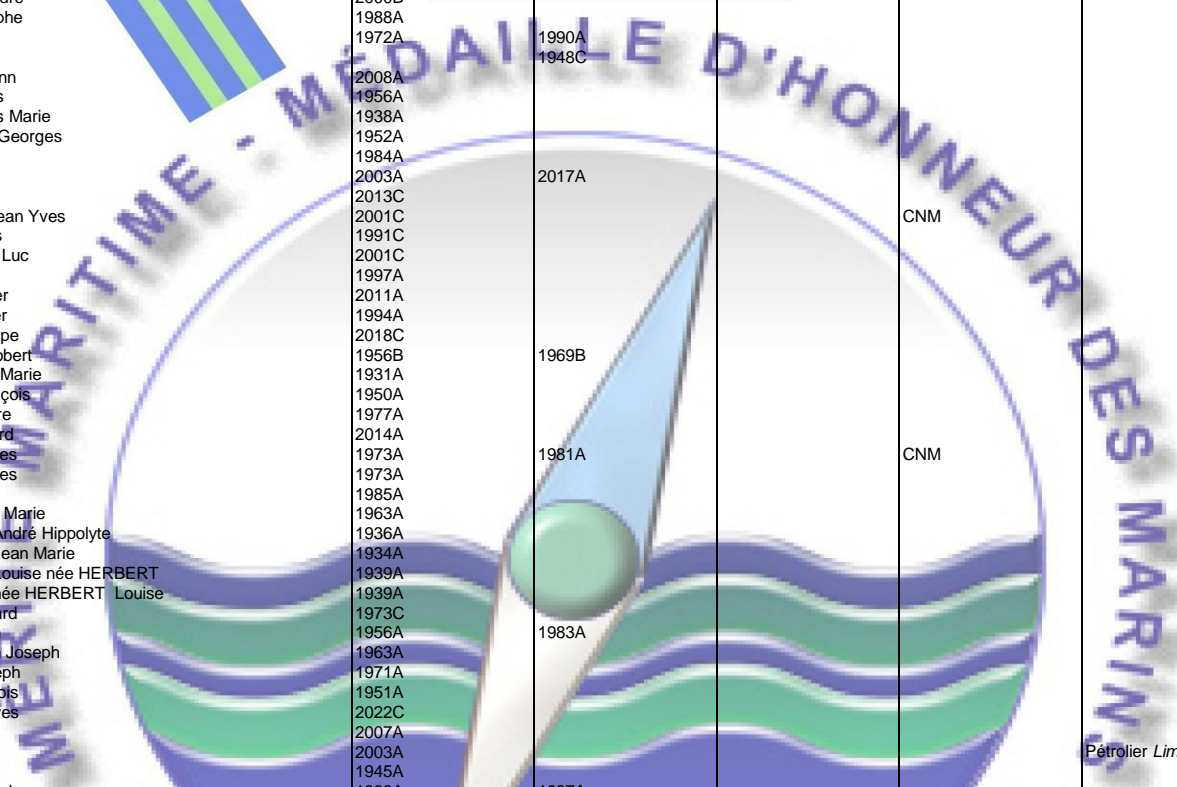

NOM Prénom	Chevalier	Officier	Commandeur	Autres décorations	Infos diverses
LE MONNIER Gaston	1999A				
LE MONZE Jacques	1933A				
LE MORILLON Jean-Marie	1982A				
LE MORVAN Emile	1970A				
LE MORVAN GONERY Marie	1984A				
LE MORVAN Paul	1975A				
LE MOT Ange	1974C			CNM	
LE MOUËL Claude	1987C			CLH	
LE MOUËLLIC Alphonse	1965A				
LE MOUËLLIC Alphonse-François	1933A	1951A			
LE MOUËLLIC Jean	1994A				
LE MOUILLOUR Mériadec	2020C				
LE MOULEC Jean Baptiste	1948A	1984A			
LE MOULLAC Gilles	2019C				
LE MOUNIER Louis	1946A				
LE MOUROUX Denis	1990A				
LE MOUROUX Jean	1979C				
LE MOUROUX Joseph	1994A				
LE MOUROUX Pierre Achille	1930A				
LE MOUROUX René Joseph	1987A				
LE MULLOIS André	2000B				
LE MUT Christophe	1988A				
LE MUT Eugène	1972A	1990A			
LE NABEC P-F	1948C				
LE NABOUR Yann	2008A				
LE NAOUR Yves	1956A				
LE NAOUR Yves Marie	1938A				
LE NAVENANT Georges	1952A				
LE NAY André	1984A				
LE NAY André	2003A	2017A			
LE NAY Marie	2013C				
LE NEGARET Jean Yves	2001C			CNM	
LE NENAN Yves	1991C				
LE NEZET Jean Luc	2001C				
LE NEZET Max	1997A				
LE NEZET Olivier	2011A				
LE NEZET Roger	1994A				
LE NILIOT Philippe	2018C				
LE NISTOUR Robert	1956B	1969B			
LE NIVET Louis Marie	1931A				
LE NOACH François	1950A				
LE NOACH Pierre	1977A				
LE NOAN Bernard	2014A				
LE NOAN Jacques	1973A	1981A		CNM	
LE NOAN Jacques	1973A				
LE NOAN Jean	1985A				
LE NOAN Pierre Marie	1963A				
LE NORMAND André Hippolyte	1936A				
LE NORMAND Jean Marie	1934A				
LE NORMAND Louise née HERBERT	1939A				
LE NORMAND née HERBERT Louise	1939A				
LE NOTRE Gérard	1973C				
LE NOTRE Jean	1956A	1983A			
LE NOTRE Jean Joseph	1963A				
LE NOURS Joseph	1971A				
LE NOUY François	1951A				
LE NOZAHIC Yves	2022C				
LE NY Alain	2007A				
LE NY Didier	2003A				
LE OELVE Jean	1945A				
LE PACHE Joseph	1989A	1997A			
LE PADELLEC Hubert	1995A	2013A			
LE PAGE Anne	2011C	2020C			
LE PAGE Aristide	1969A				
LE PAGE Etienne	1931A				
LE PAGE François	1995A				
LE PAGE Jean Pierre	2002A				
LE PAGE Jean-Yves	2004A				
LE PAJOLEC Yves	2011C				
LE PALUD Michel	2000A				
LE PAPE André	2005C			CLH.CNM	
LE PAPE Emile	1987A				
LE PAPE François	1948A	1967A			
LE PAPE François	1931A				
LE PAPE Jean Jacques	1971A	1988A			
LE PAPE Joseph	1960B				
LE PAPE Joseph	1988A	2002A		CNM	
LE PAPE Louis	1973A	1983A			
LE PAPE Pierre	1967A	1982A			
LE PAPE Simon	1991A				
LE PAPE Yves	1986A Posthume				
LE PARC Louis	1952B				
LE PARCO Claude Athanase François	1930C				
LE PAVOUX Anne née RIVOALAN	1984B				
LE PELCH François Jean	1935C				
LE PELLEC Edouard Marie	1930A				
LE PELVO Jean	1945A				
LE PEMP Adoplphe	1947B				
LE PEMP Louis	1999A				
LE PEMP Robert	1992A				
LE PEN Alain	2002A				
LE PEN René	1980A				
LE PENNEC Henri	1942A Faits de guerre	1951A			
LE PENNEC Philippe	2007B	2018B		CLH ONM	
LE PENNETIER Alphonse	1984A				
LE PENNUISIO Ange	1958A				
LE PENRU Roger	1983A	1993A			
LE PENSEC Louis			2003A		
LE PENSEC Pierre	1993A		1981 (ex officio)		
LE PERF François	1973A				
LE PERSON Vincent			1934A		
LE PERSON Yves	1972A				
LE PERSONNIC Mikaël	2011B				
LE PESQUEUR Christian	1976A				
LE PESSEC Henri	1966A				
LE PETIT	1951B				

Pétrolier Limburg