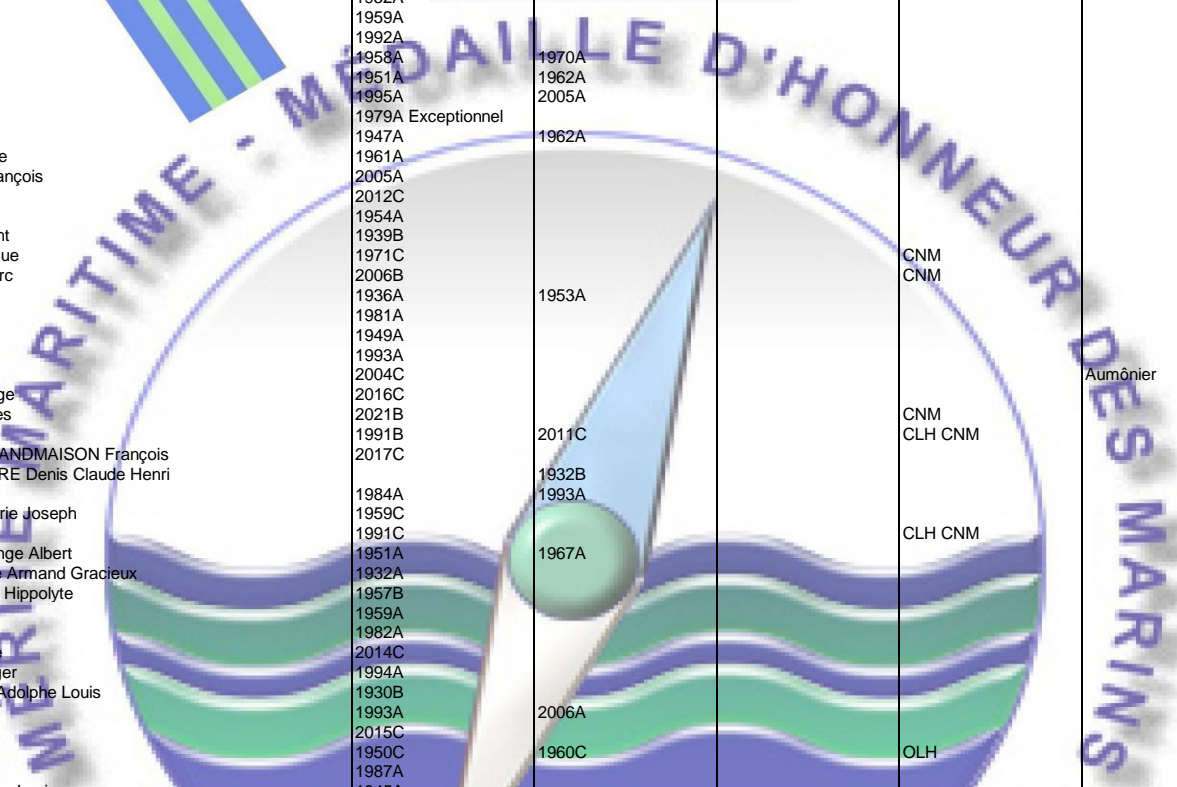

NOM Prénom	Chevalier	Officier	Commandeur	Autres décorations	Infos diverses
LOOTVOET Pierre Henri	1983B				
LOPEZ Barthélémy	1964A	1992A			
LOPEZ Damien	2022B			CLH CNM	
LOPEZ Emile	1964A				
LOPEZ Emmanuel	2006C			CNM	
LOPEZ François	1983A				
LOPEZ Louis	1980A				
LOPEZ MENDEZ Mariano Henrique		1931C			Colonel vénézuélien
LOPEZ Michel	1933A				
LOPEZ Roger	2006A				
LOPEZ Sébastien	2016A				
LOPEZ-RUA Olivier	2021B				
LOPIN Emmanuel	1997A				
LOPIN Rozenn	2020C				
LOPINOT Paul	1997A				
LOPPE Etienne	1930B				Docteur
LOQUEN Auguste	1946A				
LOQUILLARD Jean	1984A				
LORCAL Jean	1992A				
LORCY Joachim	1988A				
LOREAL André	1952A				
LOREAL J	1959A				
LOREAL Jean	1992A				
LOREAL Jean	1958A	1970A			
LOREAL Emile	1951A	1962A			
LOREAU Jean	1995A	2005A			
LOREC Alain	1979A Exceptionnel				
LOREC Charles	1947A	1962A			
LOREC Hippolyte	1961A				
LOREC Jean François	2005A				
LOREC Joël	2012C				
LOREC Pierre	1954A				
LORENZI Laurent	1939B				
LORGE Dominique	1971C			CNM	
LORGEUX Marc	2006B			CNM	
LORHO Anatole	1936A	1953A			
LORHO Camille	1981A				
LORHO Louis	1949A				
LORHO Louis	1993A				
LORHO Paul	2004C				
LORIENT Solange	2016C				
LORIEUX Charles	2021B			CNM	
LORILLU Jean	1991B			CLH CNM	
LORIN de la GRANDMAISON François	2017C	2011C			
LORIN DE ROURE Denis Claude Henri		1932B			
LORIN Henri	1984A	1993A			
LORIN Henri Marie Joseph	1959C				
LORIN Pierre	1991C			CLH CNM	
LORJOL Saint Ange Albert	1951A	1967A			
LORIT Théodore Armand Gracieux	1932A				
LORIVAL Adrien Hippolyte	1957B				
LORRAIN Serge	1959A				
LORRE Lucien	1982A				
LORSOLD Marie	2014C				
LORVEZEN Roger	1994A				
LORY Georges Adolphe Louis	1930B				
LOSQ René	1993A	2006A			
LOSSEC Patrick	2015C				
LOSSEER Jean	1950C	1960C		OLH	
LOSSOIS Rémy	1987A				
LOSTANIEN Jean Louis	1945A				
LOSTE Christian	1955B				
LOSTE Claudine	2020C				
LOT Gabriel	1997A				
LOTA François	1972A				
LOTA Paul	1959B				
LOTH Louis	1974A				
LOTH William			1938A		
LOTODE Christian	1994A				
LOTODE Fortuné	1951A				
LOTT Francis Jean	1979B				
LOTT H.J, lieutenant-commander de la Royal Navy	1946C				
LOTTHE Ernest	1967B				
LOUARN Charles Joseph	1937A				
LOUARN Claude	2009C				
LOUARN Jean-Christophe	2018B				
LOUARN Mathias	2016C				
LOUART Thibaud	2018A				
LOUBOUTIN Jean	1979A				
LOUCHARD Henri	1969A				
LOUCHART Pierre	1970C				
LOUCHART Jean-Luc	2019A				
LOUCHE Fernand Félix Jacques	1964C			CLH	
LOUDES Christian	1995A				
LOUDES Marius François Charles	1936C				
LOUDES Philippe	1996C				
LOUEDEC Daniel	2001B				
LOUEDEC Patrick	2011A			CNM	
LOUEDIN Jules	1951A				
LOUEDOC François	1975C				
LOUÉDOC Jean-François	1971A				
LOUIS Amal	2022C				
LOUIS Auguste Zozime	1931A				
LOUIS DREYFUS Philippe	2001B			CLH CNM	
LOUIS DREYFUS Pierre		1960B		COLH	
LOUIS Jacques Paul	1970C				
LOUIS Jean Claude	2000A				
LOUIS Michel	1992A				
LOUIS Paul	1991A				
LOUIS-DREYFUS Louis		1937B			
LOUIS-DREYFUS Philippe	2001C	2010C		OLH ONM	
LOUIS-DREYFUS Pierre		1960B	1974B		
LOUISIN Elfège	2003C				
LOUISIN Romuald	1988A	2003A		CNM	
LOUISOR Sylvestre	1982A	1992A			
LOUISY LOUIS Rose Colette	2008C