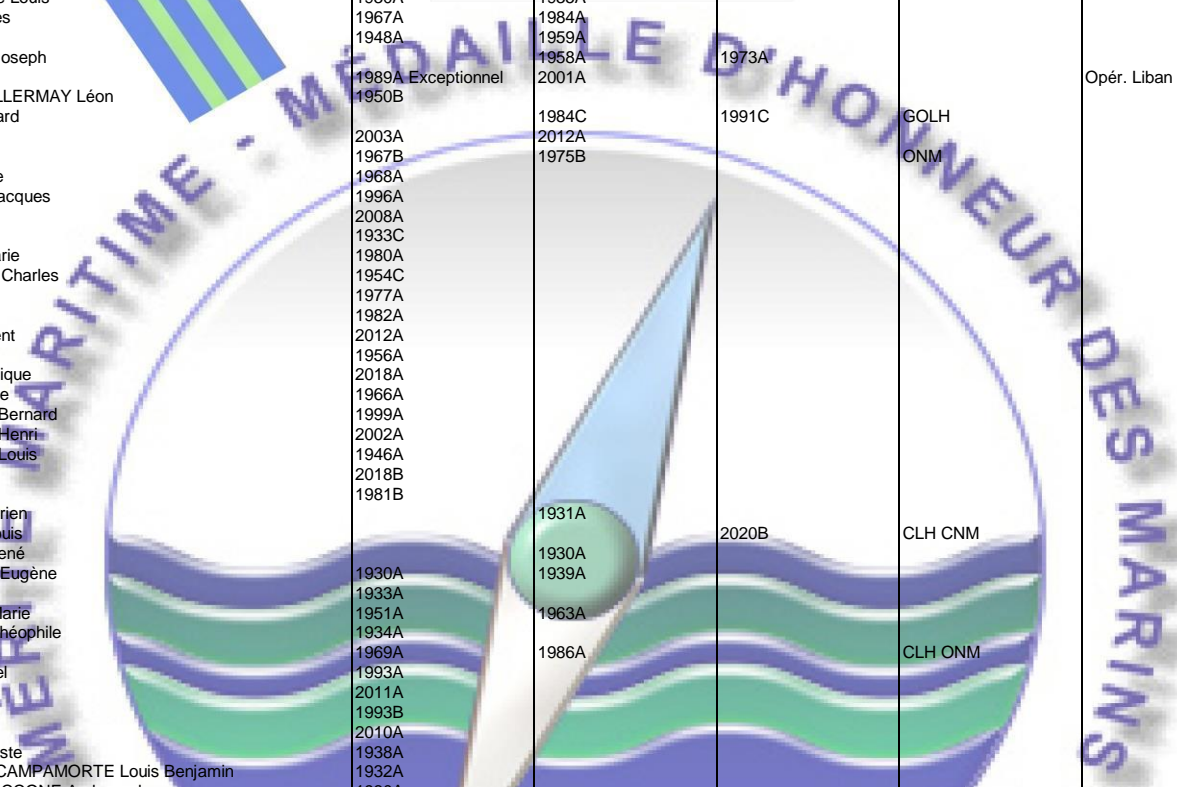

NOM Prénom	Chevalier	Officier	Commandeur	Autres décorations	Infos diverses
LOUKHAL Ahmed	1947B				
LOUMAIGNE Jean	1947C				
LOUPY Joseph	1993A				
LOURAU Yves	2007C				
LOUSSAUT Rémi	2000A				
LOUSSOT Etienne	1972A				
LOUSSOT Laurent	1940A Exceptionnel				
LOUSSOT Roger	1972A				
LOUSSOT Toussaint	1934A				
LOUSSOUARN Jean Auguste	1939A	1955A			
LOUSSOUARN Joseph	2014A				
LOUSSOUARN Michèle née PLOUINEC	1999B				
LOUSTAU Michel	1938B				
LOUTZ Pierre	1977B				
LOUVART Laurent	2015B				
LOUVEL Adrien Nicolas	1939A	1951A		CNM	
LOUVEL Démosthène Nicolas	1939A				
LOUVET Baptiste Désiré	1931A				
LOUVET Démosthène	1939A	1954A			
LOUVET Edmond	1951A				
LOUVET Eugène Louis	1930A	1935A			
LOUVET Jacques	1967A	1984A			
LOUVET Louis	1948A	1959A			
LOUVET Louis Joseph	1958A	1958A	1973A		
LOUVET Michel	1989A Exceptionnel	2001A			Opér. Liban "Penhors"
LOUYER DE VILLERMAY Léon	1950B				
LOUZEAU Bernard		1984C	1991C	GOLH	
LOVAG Rémy	2003A	2012A		ONM	
LOVAT Henri	1967B	1975B			
LOVERINI Pierre	1968A				
LOVINFOSSE Jacques	1996A				
LOVISI Claude	2008A				
LOYER Jean	1933C				
LOYER Jean Marie	1980A				
LOYER Maurice Charles	1954C				
LOYER Paul	1977A				
LOYSEAU René	1982A				
LOYSEAU Vincent	2012A				
LOZACH Désiré	1956A				
LOZACH Dominique	2018A				
LOZACH Eugène	1966A				
LOZACHMEUR Bernard	1999A				
LOZACHMEUR Henri	2002A				
LOZACHMEUR Louis	1946A				
LOZE Didier	2018B				
LOZET André	1981B				
LOZET Henri Adrien		1931A			
LOZIER Jean-Louis			2020B	CLH CNM	
LOZIVIT Jean René		1930A			
LOZIVIT Pascal Eugène	1933A	1939A			
LOZIVIT René	1951A				
LOZIVIT René Marie	1934A	1963A			
LOZIVIT René Théophile	1969A				
LUBEIGT Jean	1993A	1986A		CLH ONM	
LUBERRY Michel	2011A				
LUBERT Daniel	1993B				
LUBET Pierre	2010A				
LUBIN Bernard	1938A				
LUBRANO Baptiste	1932A				
LUBRANO DI SCAMPAMORTE Louis Benjamin	1930A				
LUBRANO dit CICCONE Archangelo	1930A				
LUBRANO dit SBARAGLIONE Pasquale	1991A	2000A			
LUBRANO Evariste	2015A				
LUBRANO François	1983B				
LUBRANO Joseph	1960B	1994B			
LUBRANO LAVADERA Paul Antoine	1932A				
LUBRANO Léon Barthélémy	1938A				
LUBRANO LEVADERA Vincenzo	1930A				
LUBRANO Pierre	1930A				
LUBRANO Vincent	1987A				
LUCAS Adrien	1954A				
LUCAS Ambroise	1971A				
LUCAS Aristide Marie	1935A				
LUCAS Attilius	1991A				
LUCAS Auguste	1951A				
LUCAS Auguste	1963A				
LUCAS Corentin	1964A				
LUCAS Daniel	2003A				
LUCAS Daniel	1993A				
LUCAS Didier	2020B				
LUCAS Didier	2010A				
LUCAS Francis	1983A				
LUCAS J.M,François	1951A				
LUCAS Jean Louis	1930A				
LUCAS Jean Marie	1973A	1982A			
LUCAS Jean Marie	1987A				
LUCAS Jean Pierre	1996A				
LUCAS Jord	2012B			CNM	
LUCAS Joseph	1990A				
LUCAS Jules	1952A				
LUCAS Louis	1956A				
LUCAS Louis Daniel		1937A			
LUCAS Lucien Corentin	1977A				
LUCAS Michel	2000A				
LUCAS Michel	2001A				
LUCAS Paul	1954B				
LUCAS Paul	1933A				
LUCAS Pierre	2019B				
LUCAS Pierre Charles Louis	1964C			CLH OLH	
LUCAS Pierre Marie Louis			1946C		
LUCAS René	1953B	1967B			
LUCAS Robert	1973A				
LUCAS Toussaint	1939A				
LUCAS Yorik	2010A				
LUCAS Yvon	1999A