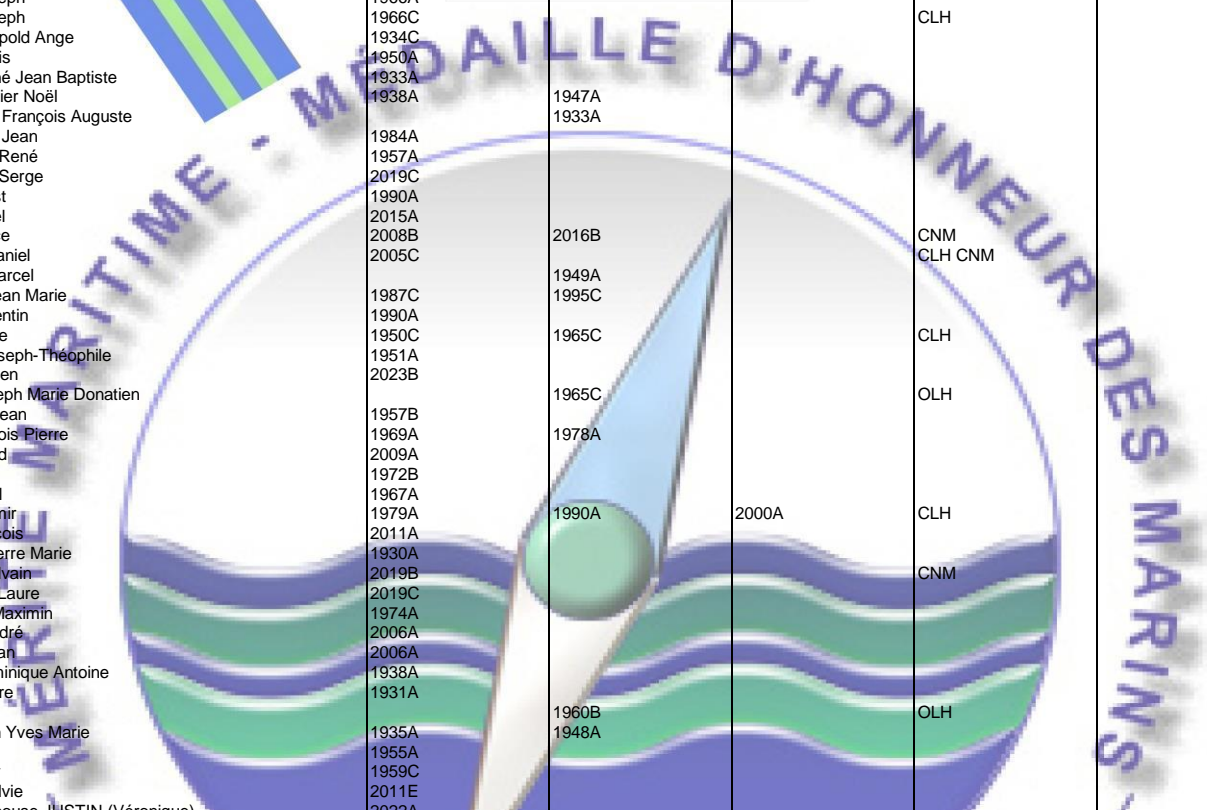

NOM Prénom	Chevalier	Officier	Commandeur	Autres décorations	Infos diverses
L'HEREEC Yves-François	1940A Exceptionnel	1951A			
LHERM Christian	1966B				
L'HERMITE André	1990A				
L'HERMITE Onésime Bénoni		1933A			
LHERMITTE André	1957A				
LHERMITTE Freddy Arie Jean Pierre	1989C				
L'HERMITTE Louis	1978A				
L'HERYENAT Pierre	1989A	1999A			
L'HEUREUX Pierre	1961A				
LHEUREUX Yves	2001C				
L'HEVEDER Auguste	1952A				
L'HEVEDER Yves	1931A				
LHOMME André	1972A				
LHOMOND Frédéric	2014B				
L'HONNEN Yves	1972A				
L'HORSET Jean	1973A				
L'HOSTIS Edouard Charles Henri	1938A	1951A			
L'HOSTIS Guy	1980A				
L'HOSTIS Guy	1983A				
L'HOSTIS Joseph	1941				Annulation 1948
L'HOSTIS Joseph	1966A				
L'HOSTIS Joseph	1966C			CLH	
L'HOSTIS Léopold Ange	1934C				
L'HOSTIS Louis	1950A				
L'HOSTIS René Jean Baptiste	1933A				
L'HOSTIS Xavier Noël	1938A				
L'HOTELLIER François Auguste		1947A			
L'HOTELLIER Jean	1984A	1933A			
LHOTELLIER René	1957A				
LHOTELLIER Serge	2019C				
L'HOUE Ernest	1990A				
L'HOUE Michel	2015A				
L'HOUE Patrice	2008B	2016B		CNM	
L'HUILLIER Daniel	2005C			CLH CNM	
L'HUILLIER Marcel		1949A			
LHUISSIER Jean Marie	1987C	1995C			
L'HYVER Corentin	1990A				
LIARD Gustave	1950C	1965C		CLH	
LIAUTAUD Joseph-Théophile	1951A				
LIBAN Sébastien	2023B				
LIBERGE Joseph Marie Donatien		1965C		OLH	
LIBERSARD Jean	1957B				
LIBERT François Pierre	1969A	1978A			
LIBERT Gérard	2009A				
LIBERT Louis	1972B				
LIBERT Michel	1967A				
LIBERTI Casimir	1979A				
LIBERTI François	2011A	1990A	2000A	CLH	
LIBOUBAN Pierre Marie	1930A				
LIBOUREL Sylvain	2019B			CNM	
LICARI Marie-Laure	2019C				
LICCHIARDI Maximin	1974A				
LICCIARDI André	2006A				
LICCIARDI Jean	2006A				
LICCIONI Dominique Antoine	1938A				
LICCIONI Pierre	1931A				
LICOYS Henri		1960B		OLH	
LIDOU Joseph Yves Marie	1935A	1948A			
LIEBARD Guy	1955A				
LIEBER Oscar	1959C				
LIENHART Sylvie	2011E				
LIENHART, épouse JUSTIN (Véronique)	2022A				
LIERRE Octave	1936A				
LIEULET Alain	2007A				
LIEUTARD Auguste Joseph	1935A				
LIEUTAUD Pierre Bonaventure	1931B				
LIEVAIN Claude	1999B			CNM	
LIEVAL Marcel	1981B				
LIÈVRE Joseph	1936B	1953B			
LIFFRAN Joseph		1930C			
LIGEN Georges	1946A				
LIGEOIS de la COMBE Jean Baptiste		1937A			
LIGEOUR Bernard	1988B	1996B			
LIGEOUR Marcel	2003A				
LIGER Hervé	2003B				
LIGNAC Jean-Antoine-Louis	1949C				
LIGNEAU Auguste		1948B			
LIGNEEL Paul Auguste	1960A	1978A			
LIGNORI Vincent	1947B				
LIGONIE Joseph	1976A				
LIGUORI Bruno	2013A				
LIGUORI Christian	1987A	1997A			
LIGUORI Pierre	1993	2001A	2009A	CNM	
LIGUORI Sauveur	2002A				
LIJOUR François	1989A				
LILLAMANT Walter	1970A	1980A		CLH	
LILLET Henri	1964A				
LIMAROLA Ange	1956A				
LIMINIC Henri	1990A				
LIMNANDER DE NIEUWENHOVE Armand	1971A				
LIMOGES Henri		1957B			
LIMOUSIN épouse COLOMINES Mireille	2019C				
LIMOUSIN Lucien	1974B				
LIMOUZIN Eric	2017C				
LINCERTIN-RANELY-VERGE-DEPRE Raymond	1977A	1989A			
LINDEMANN René Hippolyte Joseph	1930B				
LINDENBERG Eric	2011B				
LINDENBLITH Jocelyne	2017C			CNM	
LINDFELDT Wilhelm	1931C				
LINO Christophe	2022C				
LINON épouse RIBERE Rose-Lise	2022C				
LINON Henri	1978C				
LIODEC Armand	1967A				
LION Benoni	1983A	1994A			
LION Julien	2008A				
LIORCA Michel	1956B				

EV1 suédois