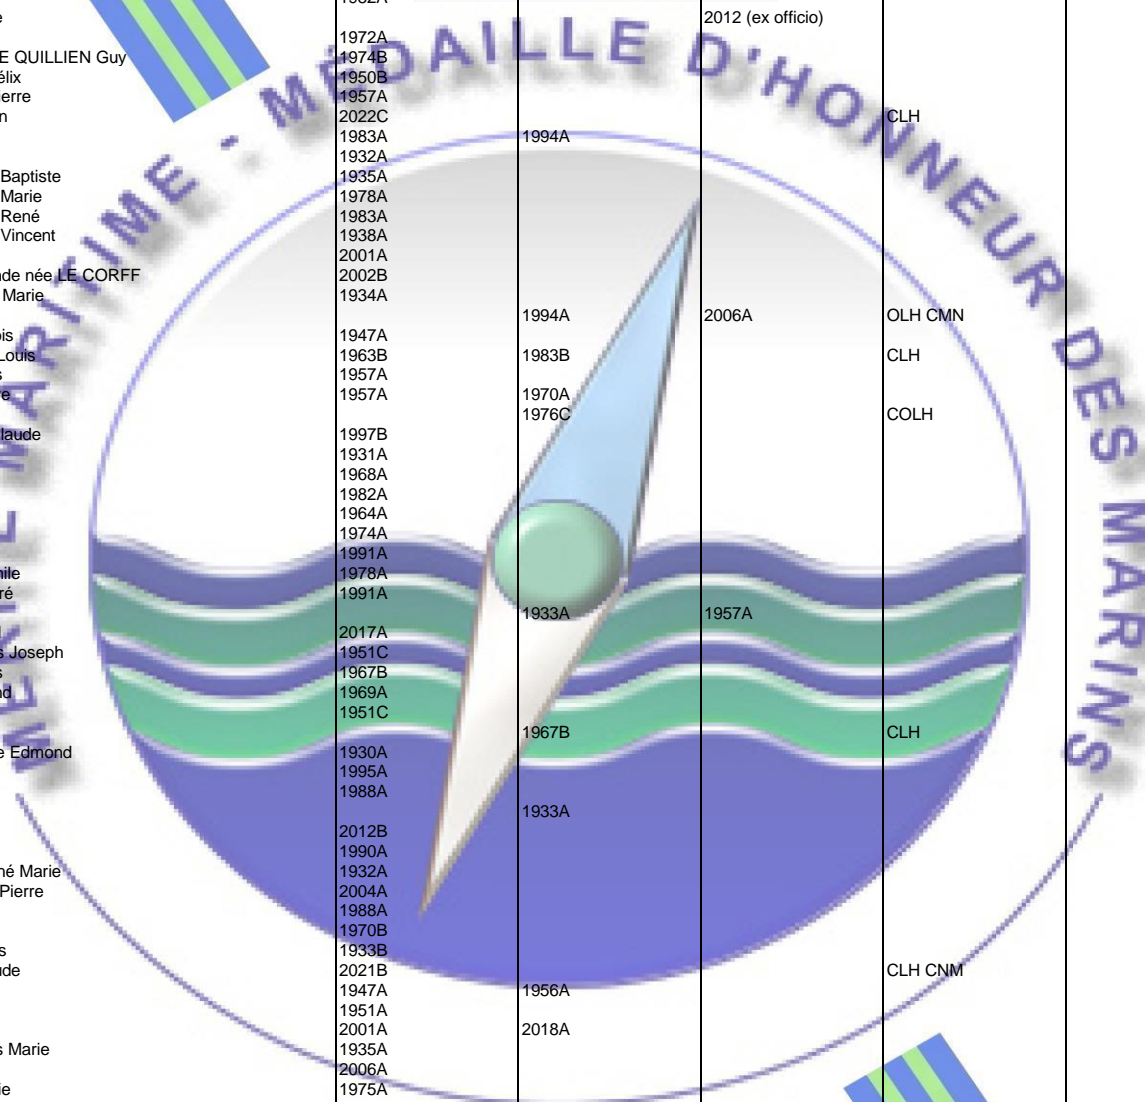

NOM Prénom	Chevalier	Officier	Commandeur	Autres décorations	Infos diverses
LE FLOCH Alphonse	1980A				
LE FLOCH André	1990A	2005A			
LE FLOCH Eugène	1995A				
LE FLOCH François	1982A				
LE FLOCH François	1950A				
LE FLOCH Jean André	1978A				
LE FLOCH Jean François	1980A				
LE FLOCH Jean Louis	1978A				
LE FLOCH Joël	1991A				
LE FLOCH Joseph	1948A	1966A			
LE FLOCH Louis	1985A	1995A			
LE FLOCH Patrice	2022A				
LE FLOCH Pierre-Marie	1951A				
LE FLOCH René Yves	1986C				
LE FLOCH Stéphane	2022C				
LE FLOCH Yves	1947A				
LE FLOCH Yves	2002B				
LE FLOCH Yvonne épouse VERGOZ	1988B				
LE FLOHIC Jean Pierre	1980A				
LE FOLL Francis Marie	1965C			CLH	
LE FOLL René	1982A				
LE FOLL Stéphane			2012 (ex officio)		
LE FORBAN Léon	1972A				
LE FORESTIER DE QUILLIEN Guy	1974B				
LE FORESTIER Félix	1950B				
LE FORESTIER Pierre	1957A				
LE FORMAL Adrien	2022C			CLH	
LE FORMAL Jean	1983A	1994A			
LE FORMAL Jean	1932A				
LE FORMAL Jean Baptiste	1935A				
LE FORMAL Jean Marie	1978A				
LE FORMAL Jean René	1983A				
LE FORMAL Jean Vincent	1938A				
LE FORMAL Louis	2001A				
LE FORMAL Yolande née LE CORFF	2002B				
LE FORMAL Julien Marie	1934A				
LE FORMAM Jean		1994A	2006A	OLH CMN	
LE FOURN François	1947A				
LE FRANC Albert Louis	1963B	1983B		CLH	
LE FRANC Francis	1957A				
LE FRANC Gustave		1970A			
LE FRANC Jean		1976C		COLH	
LE FRANC Jean Claude	1997B				
LE FRANC Julien	1931A				
LE FRANC Léon	1968A				
LE FRANC Louis	1982A				
LE FRANC Louis	1964A				
LE FRANC Pierre	1974A				
LE FRANC Roger	1991A				
LE FRANC Théophile	1978A				
LE FRAPPER André	1991A				
LE FRIANT Louis		1933A	1957A		
LE FRIANT Pascal	2017A				
LE FRIEC François Joseph	1951C				
LE FRIEC Jacques	1967B				
LE FRIEC Raymond	1969A				
LE FUR A	1951C				
LE FUR Alain		1967B		CLH	
LE FUR Christophe Edmond	1930A				
LE FUR Jacques	1995A				
LE FUR Lucien	1988A				
LE FUR Olivier		1933A			
LE FUR Patrick	2012B				
LE FUR Pierre	1990A				
LE FUR Roger René Marie	1932A				
LE FUSTEC Jean-Pierre	2004A				
LE GAC Guilbert	1988A				
LE GAC Hélène	1970B				
LE GAC Jean Louis	1933B				
LE GAC Jean-Claude	2021B			CLH CNM	
LE GAC Joseph	1947A	1956A			
LE GACS Joseph	1951A				
LE GAFFRIC Jean	2001A	2018A			
LE GAFFRIC Louis Marie	1935A				
LE GAGNE Louis	2006A				
LE GAIL Jean Marie	1975A				
LE GAIN Raymond	2018A				
LE GAL DE KERANGAL Patrick	1992A	2001A		CNM	
LE GAL Alain	1983B				
LE GAL André	1994A				
LE GAL de KERANGAL Noël	1957A				
LE GAL François	2017A				
LE GAL Jean	2007A				
LE GAL Joseph	1975A	1985B		CNM	
LE GAL Louis	1949B				
LE GAL Narcisse	1962A				
LE GAL Paul	2008A				
LE GAL Philippe	2015A			OK	
LE GAL Yves	1995B				
LE GAL Yves Marie		1930A			
LE GALIOU André Jean Marie	1977A				
LE GALL Alain	1942				
LE GALL André	1999A				
LE GALL Bernard	2007C				
LE GALL Claude	1986A	1996A			
LE GALL Daniel	1998A	2018A			
LE GALL épouse PALMER Anne	2019C				
LE GALL Eugène Marie	1933A	1951A			
LE GALL Félix	1964A				
LE GALL Ferdinand	1967A				
LE GALL François	1962A				
LE GALL François	1982B				
LE GALL Georges	1994A				
LE GALL Georges	1974C				
LE GALL Georges	1994A	2004A			
LE GALL Henri	1948A	1967A			

Annulation rapportée 1948