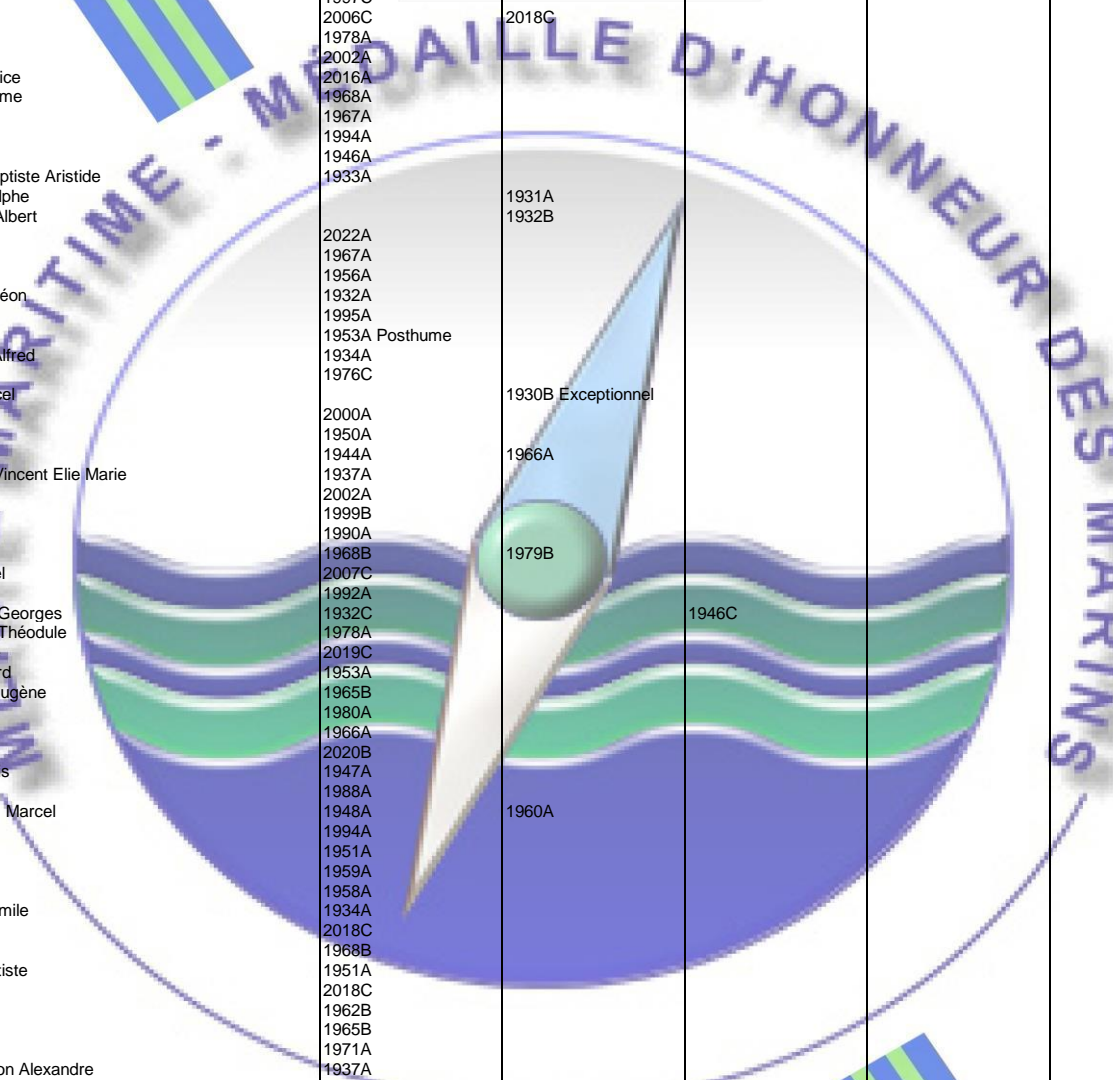

NOM Prénom	Chevalier	Officier	Commandeur	Autres décorations	Infos diverses
LEMARCHAND Paul	1948A				
LEMARCHAND Serge	1997A				
LEMARIE Raoul Henri	1934B				
LEMARQUAND Adolphe	1956A				
LEMARTELEUR Marcel	1959A				
LEMASSON Joseph Jean Louis Marie	1932A				
LEMAUX Marcel	1970A				
LEMBERSKI Cécile	2023C				
LEMBREZ J A	1950C				
LEMEALE Raymond	1978A				
LEMÉE Célestin Félix Ange Marie	1948A				
LEMEE Claude	1982A				
LEMEE Pascal	1999C				
LEMEE Pierre	1993A				
LEMEL Jacques	1975C			OLH	
LEMENAGER Peggy	2021C				
LEMENICIER Jules	1962A				
LEMENICIER Rose Blanche née DECOUTTER	1984B				
LEMERCIER Yves		1996C		OLH	
LEMESLE Jean	2000A				
LEMESLE Loïc	1997C				
LEMESLE Nicolas	2006C	2018C			
LEMESLE Raymond	1978A				
LEMESLE Roland	2002A				
LEMESNAGER Fabrice	2016A				
LEMESSAGER Maxime	1968A				
LEMETAIS Jacques	1967A				
LEMETAYER Victor	1994A				
LEMETTI Gaudens	1946A				
LEMETTRE Jean Baptiste Aristide	1933A				
LEMINIHI Denis Adolphe		1931A			
LEMMENS Charles Albert		1932B			
LEMOIGNE Alice	2022A				
LEMOIGNE Ernest	1967A				
LEMOIGNE Auguste	1956A				
LEMOIGNE Auguste Léon	1932A				
LEMOIGNE Claude	1995A				
LEMOIGNE Francis	1953A Posthume				
LEMOIGNE Gustave Alfred	1934A				
LEMOIGNE Jean	1976C				
LEMOIGNE Jean Marcel		1930B Exceptionnel			
LEMOIGNE Joël	2000A				
LEMOIGNE Joseph	1950A				
LEMOIGNE Lucien	1944A	1966A			
LEMOIGNE Mathurin Vincent Elie Marie	1937A				
LEMOIGNE Michel	2002A				
LEMOIGNE Michel	1999B				
LEMOIGNE Robert	1990A				
LEMOIGNE Rose	1968B	1979B			
LEMONCHOIS Lionel	2007C				
LEMONNIER Marcel	1992A				
LEMONNIER André Georges	1932C		1946C		
LEMONNIER André Théodule	1978A				
LEMONNIER Claude	2019C				
LEMONNIER Edouard	1953A				
LEMONNIER Jean Eugène	1965B				
LEMONNIER Louis	1980A				
LEMONNIER Pierre	1966A				
LEMOS Roberto	2020B				
LEMOUELLIC Francis	1947A				
LENA Pierre	1988A				
LENAIL CHOUTEAU Marcel	1948A	1960A			
LENAIN Gérard	1994A				
LENAIN Raymond	1951A				
LENCI Antoine	1959A				
LENCI Horace	1958A				
LENEL Christophe Emile	1934A				
LENEUF Christian	2018C				
LENFANT André	1968B				
LENFANT Jean-Baptiste	1951A				
LENFANT Philippe	2018C				
LENFUME Georges	1962B				
LENGLET Raymond	1965B				
LENGRONNE André	1971A				
LENOIR Auguste Léon Alexandre	1937A				
LENOIR Charles		1974A		CLH	
LENOIR Christian	1993A				
LENOIR C-J		1948C			
LENOIR Claude	1995A				
LENOIR DE LA COCHETIERE Gérard	1987C			CLH	
LENOIR DE LA COCHETIERE Pierre Amaury Henri Marie	1962C	1973C		OLH	
LENOIR Henri	1994A				
LENOIR Jean	2019A				
LENOIR Pierre	1977A				
LENORMAND Christophe	2011C				
LENORMAND René Pierre Joseph	1932A				
LENOUVEL Louis	1999A				
LENOUVEL René	1955B				
LENS Pierre	1988A				
LENTIEUL Charles Louis Antoine	1934A				
LENTIEUL Emile	1982A				
LENTINI Vito	2017C				
LENTZ Christian	2004B				
LENY Jean	1972A				
LENZI Paul	1985A				
LEO Marcel	1977A	1991A			
LEON Amandine	2018C				
LEON Armand	1980A				
LEON Denis	1989A				
LEON Emile Philippe		1930A			
LEON Guillaume	1957A				
LEON Jacques	1997A				
LEON Jean Louis François	1988C				
LEON Jean-Louis	2017A				
LEON Joseph-Denis-Marie	1968C			CLH	
LEONARD Achille	1992B