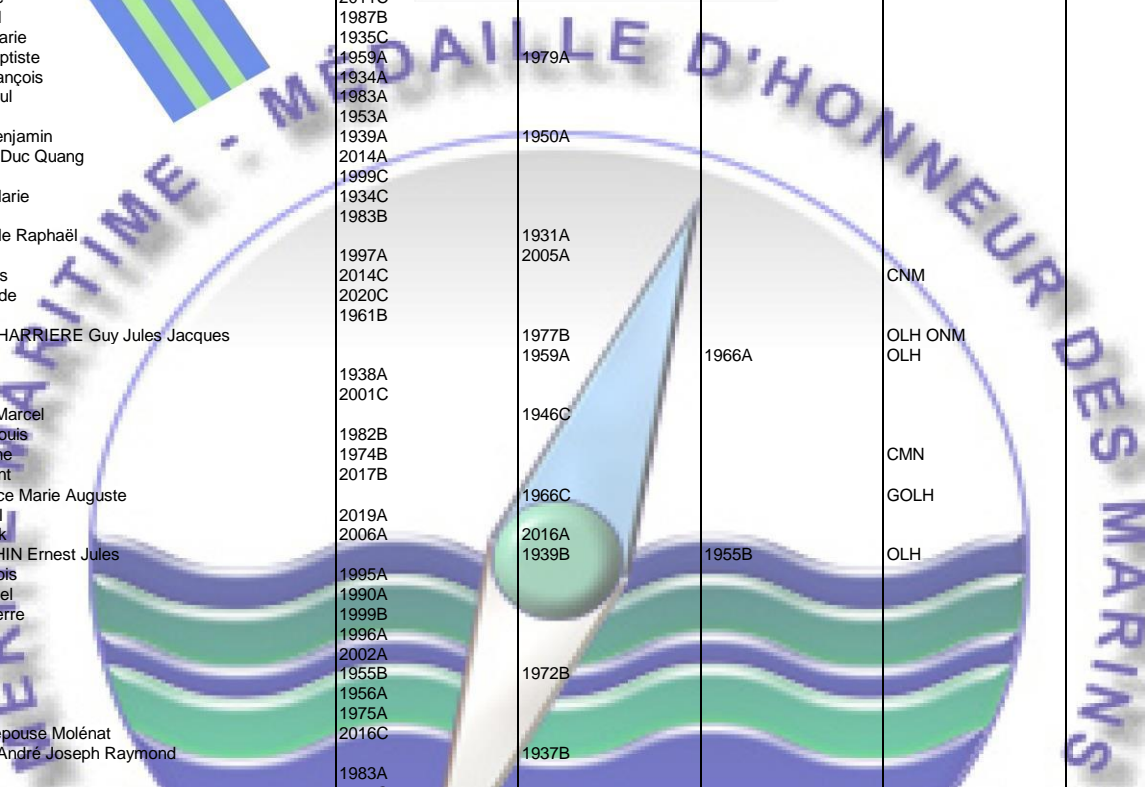

NOM Prénom	Chevalier	Officier	Commandeur	Autres décorations	Infos diverses
LACOMBE Raymond Henri	1946A	1963A			
LACOMBLEZ Charles	1968A				
LACORDAIRE André	1964A	1973A			
LACOSTE André	1978A	1986A		CNM	
LACOSTE Augustin Louis Marie		1934B			
LACOSTE Erik	2005A				
LACOSTE Henri	1964A				
LACOSTE Jean-Philippe	2022C			CLH	
LACOSTE Léon	1972B				
LACOSTE Pierre	1970A				
LACOSTE Pierre Auguste Louis		1982C		COLH	
LACOSTE Yves	1987A	1996A	2009A		
LACOTTE Pascale	2009C				
LACOUCHIE Marcel	1974B				
LACOUR Christian	1993A				
LACOUR Pierre	1965B	1975B		CLH	
LACOUR Thierry	2014A				
LACOUTURE René	1972B				
LACREUSE Patrice	1997C				
LACROIX Aurélien	2022B				
LACROIX Christine	2011C				
LACROIX Edouard	1987B				
LACROIX Emile Marie	1935C				
LACROIX Jean Baptiste	1959A	1979A			
LACROIX Jean François	1934A				
LACROIX Jean Paul	1983A				
LACROIX Joseph	1953A				
LACROIX Louis Benjamin	1939A	1950A			
LACROIX Nguyen Duc Quang	2014A				
LACROIX Patrick	1999C				
LACROIX Pierre Marie	1934C				
LACROIX Roland	1983B				
LACROIX Théophile Raphaël		1931A			
LACROIX Yves	1997A	2005A			
LACROZE François	2014C			CNM	
LADON Jean-Claude	2020C				
LADOUCE Rémy	1961B				
LADREIT DE LACHARRIERE Guy Jules Jacques		1977B		OLH ONM	
LAE Charles		1959A	1966A	OLH	
LAE Joseph	1938A				
LAENGER Daniel	2001C				
LAFAILLE Ernest Marcel		1946C			
LAFANECHERE Louis	1982B				
LAFARGUE Eugène	1974B			CMN	
LAFARGUE Laurent	2017B				
LAFARGUE Maurice Marie Auguste		1966C		GOLH	
LAFARGUE Michel	2019A				
LAFARGUE Patrick	2006A	2016A			
LAFAURIE-FRECHIN Ernest Jules		1939B	1955B	OLH	
LAFEUILLE François	1995A				
LAFFARGUE Michel	1990A				
LAFFAYE Jean Pierre	1999B				
LAFFICHE Ernest	1996A				
LAFFILAY Moïse	2002A				
LAFFIN Maurice	1955B	1972B			
LAFFITE Jean	1956A				
LAFFITTE Pierre	1975A				
LAFFONT Cécile épouse Molénat	2016C				
LAFFONT Robert André Joseph Raymond		1937B			
LAFITTE Antoine	1983A				
LAFITTE Céline	2009C				
LAFITTE Jean	1935A				
LAFITTE Michel	2009A	2022A			
LAFON Henri	2002A				
LAFON Jérôme	2022C				
LAFON Paul	1965B	1978B		CLH ONM	
LAFON René Ambroise Gabriel	1940A Exceptionnel			Croix de Guerre	
LAFON Robert	1986A				
LAFOND Daniel	2008A				
LAFOND Jacques	1962A	1978A		CNM	
LAFONT Alfred		1953B	1966B		
LAFONT Alfred Eugène	1939B Exceptionnel	1953B			
LAFONT Henri	1995A		1930A		
LAFONT Lubin Marius					
LAFORGE Maurice	1953A	1972A			
LAFORGE Thierry	2017C				
LAFOSSE Marc	2020C				
LAFOUGE André	1975B				
LAFOURCADE Yves	1996A	2020A			
LAFRESNÉE Edouard	1962B				
LAGABRIELLE Yves	2018C				
LAGADEC Bruno	2012B			CLH CNM	
LAGADEC Eugène	1957A	1983A			
LAGADEC François	1947A				
LAGADEC Judicaël	1985A				
LAGADEC Lucien	1997A				
LAGADEC Marcel	1988A				
LAGADEC Pierre	1951A	1960A	1972A		
LAGADEC Vincent	1991B	2000B		CNM	
LAGADECUC François		1962C		CLH	
LAGADOU Dominique	2019B			CNM	
LAGAISE Jean	1990A				
LAGANE Yves		2001B	2009B	OLH COMN	
LAGANIE Fernand Louis Paul	1938A				
LAGANNE Jean Gaston		1933A	1950A		
LAGARD Jean Claude	1997A				
LAGARD Michel	2020B			CLH CNM	
LAGARDE André		1953C			
LAGARDE Béatrice	2009C			CLH	
LAGARDE Christine			2007 (ex officio)	OLH	
LAGARDE Franck	2022C				
LAGARDE Gilles	2010C			CNM	
LAGARDE Jean Christophe	2000B	2010C			
LAGARDE Jean François	1988A	1997A			
LAGARDE Jean Louis	1973B	1983B		CNM	
LAGARDE Lucien	1970B				

Chevalier MÉR. Mar.