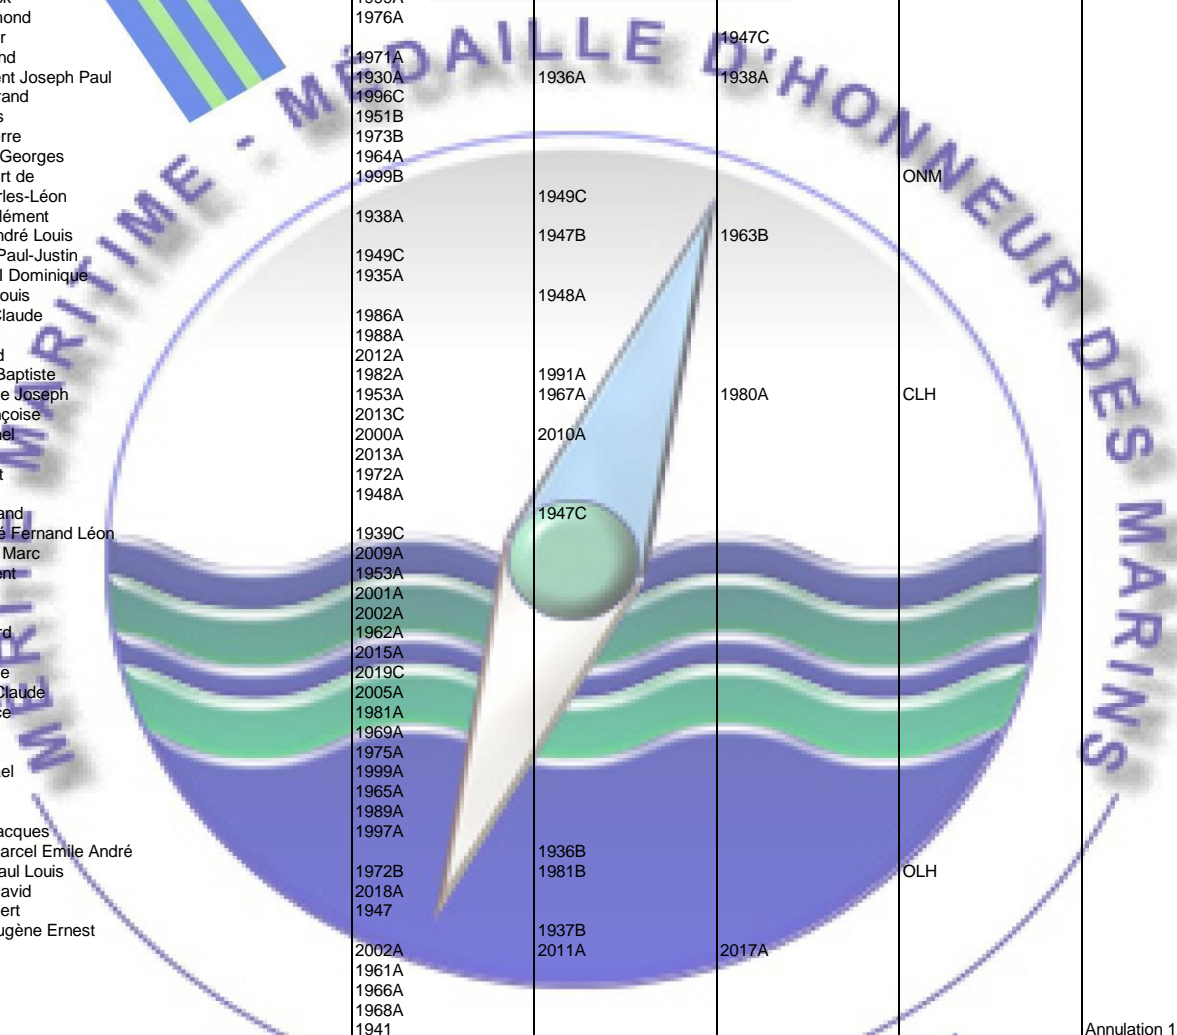

NOM Prénom	Chevalier	Officier	Commandeur	Autres décorations	Infos diverses
LAMARQUE Jean Charles	1979A				
LAMART Michel Joseph François	1939A				
LAMAZOU Titouan	1993B				
LAMBARE Emile	1960A				
LAMBERT Alain	1993A				
LAMBERT Antoine Emile Joseph	1930C				
LAMBERT de FRONDEVILLE Maurice	1947				
LAMBERT Emmanuel Charles	1939A				
LAMBERT Eugène	1947A				
LAMBERT François	2023C				
LAMBERT François Xavier	2004A				
LAMBERT Gatien	1956A Exceptionnel				
LAMBERT Jean Paul	1981A				
LAMBERT Jérôme	2016A				
LAMBERT Louis Joseph Théodore Julien		1938B			
LAMBERT Marc	2004A				
LAMBERT Marc	2017C				
LAMBERT Maurice	1984A	1996A			
LAMBERT Michel	1983B	1994B			
LAMBERT Michel	1997A				
LAMBERT Patrick	1999A				
LAMBERT Raymond	1976A				
LAMBERT Roger			1947C		
LAMBERT Rolland	1971A				
LAMBERT Vincent Joseph Paul	1930A	1936A	1938A		
LAMBERTI Bertrand	1996C				
LAMBERTI Louis	1951B				
LAMBERTIN Pierre	1973B				
LAMBILLIOTTE Georges	1964A				
LAMBILLY Robert de	1999B			ONM	
LAMBOTIN Charles-Léon		1949C			
LAMBOURDE Clément	1938A				
LAMBRECHT André Louis		1947B	1963B		
LAMBRET Guy-Paul-Justin	1949C				
LAMBROSCHINI Dominique	1935A				
LAMEIGNERE Louis		1948A			
LAMERY Jean Claude	1986A				
LAMIDEL Hoche	1988A				
LAMIDEL Roland	2012A				
LAMIDEY Jean Baptiste	1982A	1991A			
LAMIOTTE Pierre Joseph	1953A	1967A	1980A	CLH	
LAMIRAND Françoise	2013C				
LAMIRAND Michel	2000A	2010A			
LAMIRE Michel	2013A				
LAMISSE Robert	1972A				
LAMORT Ernest	1948A				
LAMORTE Fernand		1947C			
LAMOTHE André Fernand Léon	1939C				
LAMOTHE Jean Marc	2009A				
LAMOTTE Laurent	1953A				
LAMOUR Alain	2001A				
LAMOUR Albert	2002A				
LAMOUR Bernard	1962A				
LAMOUR Ernest	2015A				
LAMOUR Isabelle	2019C				
LAMOUR Jean Claude	2005A				
LAMOUR Maurice	1981A				
LAMOUR Pierre	1969A				
LAMOUR Pierre	1975A				
LAMOUR Raphael	1999A				
LAMOUR Roger	1965A				
LAMOUR Roger	1989A				
LAMOUREUX Jacques	1997A				
LAMOUREUX Marcel Emile André		1936B			
LAMOUREUX Paul Louis	1972B	1981B		OLH	
LAMOUREUX David	2018A				
LAMPLELLI Robert	1947				
LAMY Gaston Eugène Ernest		1937B			
LAMY Jean	2002A	2011A	2017A		
LAMY Louis	1961A				
LAMY Louis	1966A				
LAMY Lucien	1968A				
LAMY Roger	1941				
LANATA André	1952A				
LANATA Ange Dominique	1938B				
LANAVERRE Lucien	1977B				
LANCE Théodore	1980A				
LANCELIN Louis Eugène René	1932C	1937C			
LANCELLE Bernard	1990A				
LANCELOT Auguste Emile		1933A			
LANCELOT Julien François		1930A	1933A		
LANCELOT Marcel	1946A Posthume				
LANCEROTTO Jean	1978A				
LANCHIER Roland	1978A				
LANCO Jean	1960A				
LANCON Fernand	2005A				
LANCOU Jean Marie	1978B				
LANDA Jean-Pierre	2014A				
LANDAIS Jean Pierre	2001A				
LANDE Gabriel	1978A				
LANDES Bernard	2009B				
LANDI Jean Pierre	2008C				
LANDOT Xavier	2015B	2023B		CNM CLH ONM	
LANDRAC Auguste	1962A				
LANDRE Gustave Marie	1930A				
LANDREAU Maurice	1976A	1985A		CLH	
LANDREIN Christian	1997A				
LANDREIN Jean François	1997A				
LANDRIAU Marcel Alfred	1935C				
LANDRIEU Bertrand Georges	1981B				
LANDRIEU Léon Alexandre	1932A				
LANDRIN Auguste	1953A exceptionnel				
LANDRU Raynald	2012C				
LANDRY Georges		1973B		OLH	
LANDURIN Joseph Marie	1930A				
LANDY Roger	2010A				

Annulation 1948