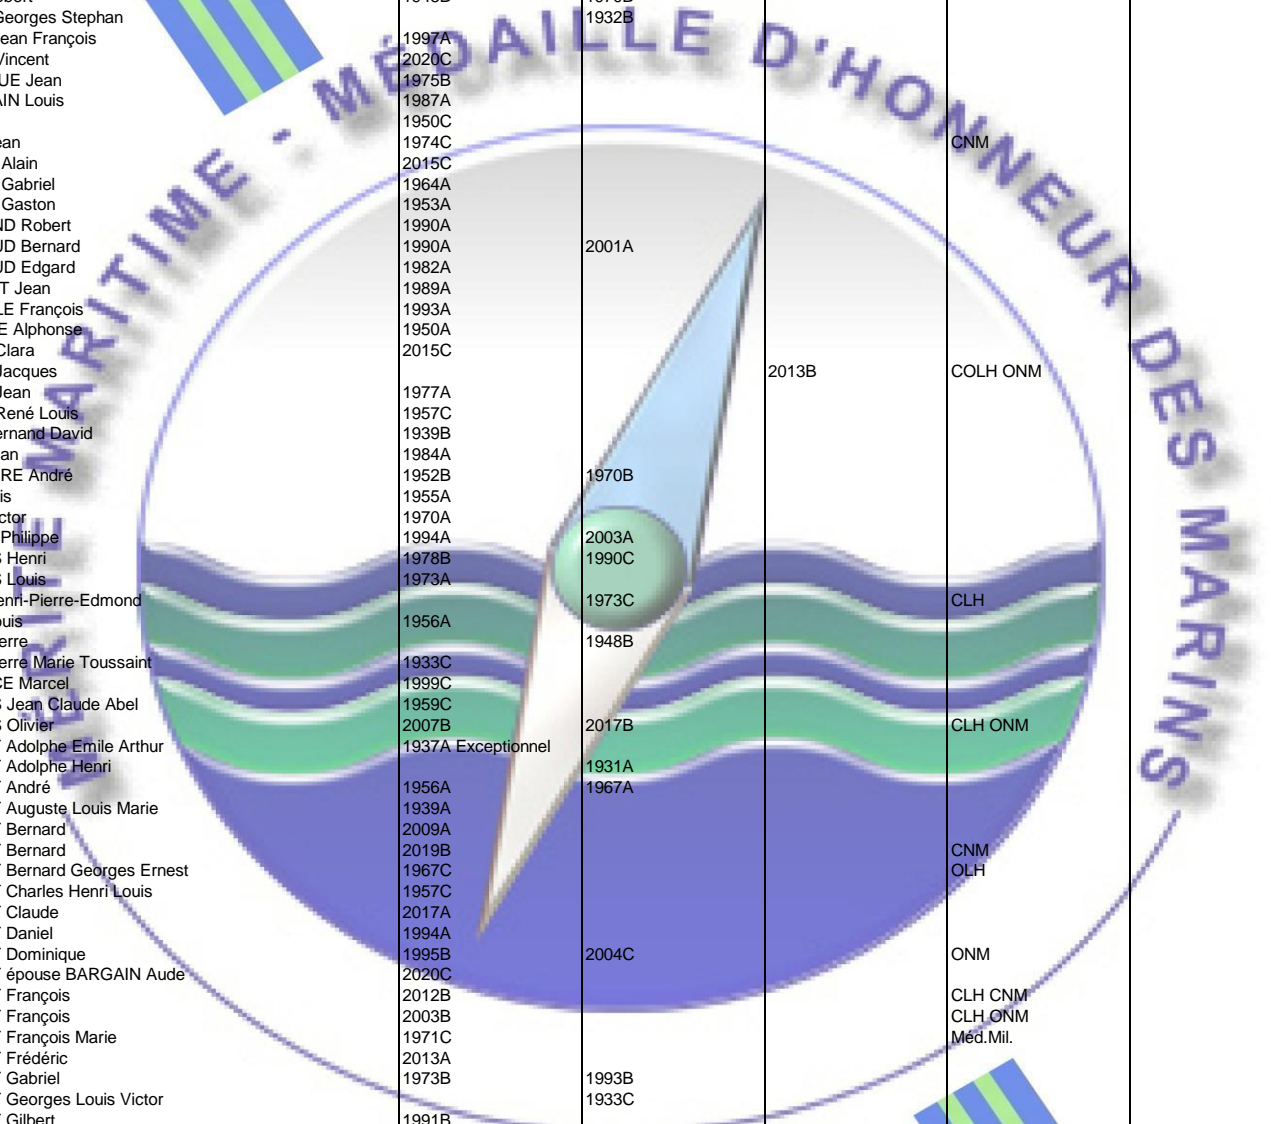

NOM Prénom	Chevalier	Officier	Commandeur	Autres décorations	Infos diverses
LATAPIE Jean-Louis	1999C				
LATASTE Jean	1999A	2007A			
LATASTE Michel	1949A				
LATGER Raymond Emile	1953C				
LATHAM Henri Pierre	1930C				
LATHIERE Bernard		1988B		OLH	
LATIL André	1969A	1978A	1998A		
LATORRE Sixte	1966A				
LATOUR Jacques	1970B				
LATOUR Louis	1961B				
LATOURRETTE Pierre	1990C				
LATREILLE Paul	1935A	1957A			
LATREILLE Paul	1996B				
LATREILLE Paul Louis	1935A				
LATRILLE Jean-Paul	2016C				
LATRON Jean Claude	2006A				
LATRON Jérôme	2016A				
LATTY Jean-Michel-Marie-Etienne		1951B			
LATTY Xavier Marie Charles	1937B				
LAUBE Robert	1948 Exceptionnel				
LAUBÉ Robert	1948B	1970B			
LAUBEL Georges Stephan		1932B			
L'AUBIN Jean François	1997A				
LAUDET Vincent	2020C				
LAUDIQUÉ Jean	1975B				
LAUDURAIN Louis	1987A				
LAUGA A	1950C				
LAUGA Jean	1974C			CNM	
LAUGIER Alain	2015C				
LAUGIER Gabriel	1964A				
LAUGIER Gaston	1953A				
LAUGRAND Robert	1990A				
LAUGRAUD Bernard	1990A	2001A			
LAUGRAUD Edgard	1982A				
LAULANET Jean	1989A				
LAUMAILLE François	1993A				
LAUMAIRE Alphonse	1950A				
LAUNAY Clara	2015C				
LAUNAY Jacques			2013B	COLH ONM	
LAUNAY Jean	1977A				
LAUNAY René Louis	1957C				
LAUNE Fernand David	1939B				
LAUPA Jean	1984A				
LAUPRÉTRE André	1952B	1970B			
LAUR Louis	1955A				
LAURA Victor	1970A				
LAURAIN Philippe	1994A	2003A			
LAURANS Henri	1978B	1990C			
LAURANS Louis	1973A				
LAURE Henri-Pierre-Edmond		1973C		CLH	
LAURE Louis	1956A				
LAURE Pierre		1948B			
LAURE Pierre Marie Toussaint	1933C				
LAURENCE Marcel	1999C				
LAURENS Jean Claude Abel	1959C				
LAURENS Olivier	2007B	2017B		CLH ONM	
LAURENT Adolphe Emile Arthur	1937A Exceptionnel				
LAURENT Adolphe Henri		1931A			
LAURENT André	1956A	1967A			
LAURENT Auguste Louis Marie	1939A				
LAURENT Bernard	2009A				
LAURENT Bernard	2019B			CNM	
LAURENT Bernard Georges Ernest	1967C			OLH	
LAURENT Charles Henri Louis	1957C				
LAURENT Claude	2017A				
LAURENT Daniel	1994A				
LAURENT Dominique	1995B	2004C		ONM	
LAURENT épouse BARGAIN Aude	2020C				
LAURENT François	2012B			CLH CNM	
LAURENT François	2003B			CLH ONM	
LAURENT François Marie	1971C			Med.Mil.	
LAURENT Frédéric	2013A				
LAURENT Gabriel	1973B	1993B			
LAURENT Georges Louis Victor		1933C			
LAURENT Gilbert	1991B				
LAURENT Gilles	2003C				
LAURENT Guy	1979A				
LAURENT Henri	1953A				
LAURENT Jacques	1980A	1990A			
LAURENT Jacques	1999A				
LAURENT Jean	1979B				
LAURENT Jean Pierre	1993A				
LAURENT Jean Yves	1987A				
LAURENT Jean-Frédéric	2019C				
LAURENT Jean-Luc	2016A				
LAURENT Louis	1965B				
LAURENT Louis	1956A				
LAURENT Patrice	2017C				
LAURENT Paul	1984A				
LAURENT Pierre	1957B				
LAURENT René	1976B				
LAURENT Roger	1950A				
LAURENT Théo	1973B	1982B			
LAURENT Yves	2004C				
LAURENT Yves	1956C				
LAURENT Yves	1934A				
LAURET Robert	1982A				
LAURI Yannick	1997A	2006A	2019A	CLH	
LAURIN Hugues	1982B				
LAURIN Joseph Elisée Auguste			1956C		
LAURIOL Marcel	1981A	1992A