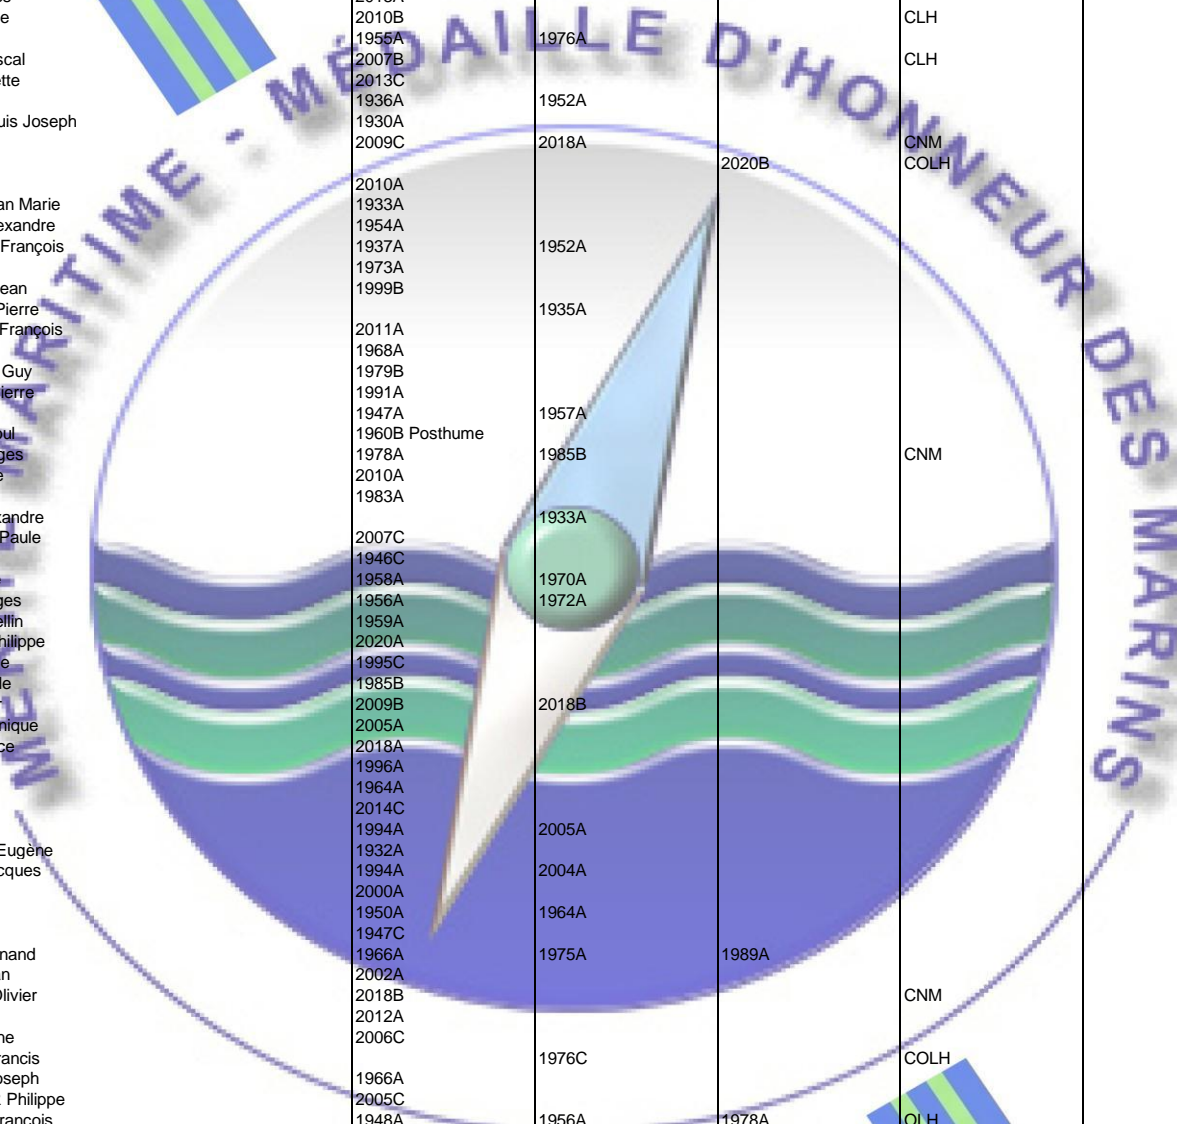

NOM Prénom	Chevalier	Officier	Commandeur	Autres décorations	Infos diverses
LE VAY Erik	2005B				
LE VEN Jean François	1994B				
LE VEN Stéphane	2018B				
LE VENEZ Alain	2002C	2016C		CLH	
LE VENEZ Françoise	2008C				
LE VERGER Adrien Ernest Marie		1930A	1939A		
LE VERN Henri	2014C			ONM	
LE VEUZIT Camille Léon Aimé	1940AExcep	1946A			
LE VEY Ferdinand	1956A				
LE VEY Sébastien	2014A				
LE VEZO Joseph	1963C				
LE VIGOUROUX Albert	1953A				
LE VIGOUROUX Patrice	2006A				
LE VILLAIN Christophe	2017C			CNM	
LE VISAGE Pierre	1962A				
LE VISAGE Yvon	2010A				
LE VOT André	1984A				
LE VOT Robert	1977A				
LE YONDRE Jean Louis	2003C	2012C		CNM	
LEAUSTIC Pierre		2016C		OLH ONM	
LEBACQ Jacques	2013A				
LEBAEYE Patrice	2010B			CLH	
LEBAILLY Henri	1955A	1976A			
LEBARBIER Pascal	2007B			CLH	
LEBARON Sylvette	2013C				
LEBAS Frédéric	1936A	1952A			
LEBAS Jules Louis Joseph	1930A				
LEBAS Marc	2009C	2018A		CNM	
LEBAS Olivier			2020B	COLH	
LEBAS Thierry	2010A				
LEBAS Victor Jean Marie	1933A				
LEBASTARD Alexandre	1954A				
LEBEAU Ernest François	1937A	1952A			
LEBEAU Henri	1973A				
LEBEAU Henri Jean	1999B				
LEBEAU Julien Pierre		1935A			
LEBEAUX Jean François	2011A				
LEBEL Antonin	1968A				
LEBELLEGARD Guy	1979B				
LEBELLEGUY Pierre	1991A				
LEBER Fernand	1947A	1957A			
LEBERGER Raoul	1960B Posthume				
LEBERRE Georges	1978A	1985B		CNM	
LEBERRE Pierre	2010A				
LEBHAR Yvon	1983A				
LEBIGUAIS Alexandre		1933A			
LEBIHAN Marie Paule	2007C				
LEBLANC	1946C				
LEBLANC André	1958A	1970A			
LEBLANC Georges	1956A	1972A			
LEBLANC Marcellin	1959A				
LEBLEU Jean-Philippe	2020A				
LEBLOIS Maurice	1995C				
LEBLOND Claude	1985B				
LEBLOND Didier	2009B	2018B			
LEBLOND Dominique	2005A				
LEBLOND Fabrice	2018A				
LEBOEUF Alain	1996A				
LEBON Albert	1964A				
LEBON André	2014C				
LEBON Bernard	1994A	2005A			
LEBON Gabriel Eugène	1932A				
LEBON Jean Jacques	1994A	2004A			
LEBON Joël	2000A				
LEBON Léonce	1950A	1964A			
LEBON Lucien	1947C				
LEBORGNE Fernand	1966A	1975A	1989A		
LEBORGNE Jean	2002A				
LEBOSQUAIN Olivier	2018B			CNM	
LEBOUC Alain	2012A				
LEBOUC Claudine	2006C				
LEBOUCHER Francis		1976C		COLH	
LEBOUCHER Joseph	1966A				
LEBOULANGER Philippe	2005C				
LEBOURDAIS François	1948A	1956A	1978A	OLH	
LEBOURLIER Louis	1960C				
LEBRET Julie	2017A				
LEBRET Louis-Joseph (religieux)		1960B		OLH	
LEBRETON André	2004B				
LEBRETON Auguste	1981A				
LEBRETON Eugène Jean Marie		1931A			
LEBRETON Fernand	1952A				
LEBRETON Hippolyte Eugène		1934A	1950A		
LEBRETON Jean Albert	1951C				
LEBRETON Laurent		2020B		OLH CNM	
LEBRETON Louis	1959A Posthume				
LEBRETON Louis Marie Hylaire	1934A				
LEBRETON Odile	1986B				
LEBRETON Pol	1958A	1968A	1976A		
LEBREVELEC Jacques	2006C	2020C		CNM	
LEBREVEUX Roland	1979A				
LEBRIS Raymond	1957A				
LEBRUN André	1991A				
LEBRUN Dominique	1963A				
LEBRUN François	1995A				
LEBRUN Jacques	2006C			CNM	
LEBRUN Lucien	1983A				
LECA Dominique	1930A				
LECA Philippe	1950B	1959B			
LECACHEUR Michel	2001B				
LECAILLE André	1988A