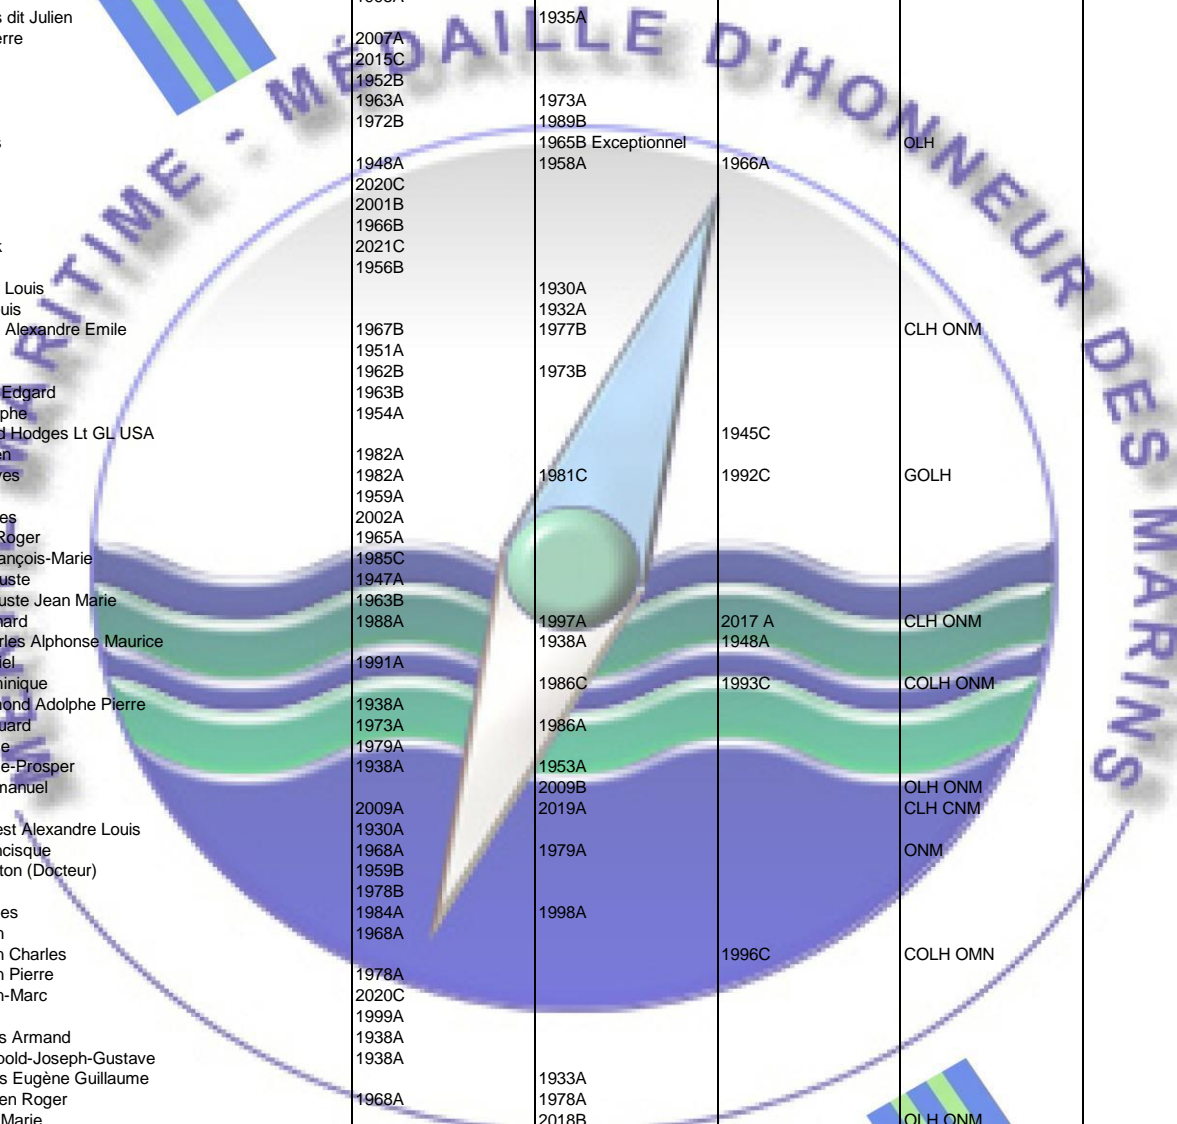

NOM Prénom	Chevalier	Officier	Commandeur	Autres décorations	Infos diverses
LECUYER Pierre	1941				Annulation 1948
LECUYER Raymond	1975A				
LECUYER Simon Henri Léon	1937A				
LEDAC Guy	2004A	2017A			
LEDAGUENEL Alain	2001A	2011A		CMN	
LEDAN Armand	1979B				
LEDAN dit GUYOMARD Raymond	1966A	1976A		CLH	
LEDEBT Thierry	2004A				
LEDEHO Michel	2000A				
LEDEPENSIER Aimé	1954A				
LEDET Louis	1979A				
LEDET Louis Joseph	1933A				
LEDEX Jean	1969A				
LEDEZ Jean	2004C	2015C			
LEDEZ Pierre	1963A				
LEDEZ Pierre	1981A	2008A			
LEDOUX Alfred	2003A				
LEDOUX Gaston	1969A				
LEDOUX Jean Jacques	1985A	1993A	2003A		
LEDOUX Michel	1982B				
LEDOUX Yves	1995A				
LEDRU Georges dit Julien		1935A			
LEDRU Jean Pierre	2007A				
LEDU Eric	2015C				
LEDU Eugène	1952B				
LEDU Honoré	1963A	1973A			
LEDUC André	1972B	1989B			
LEDUC François		1965B Exceptionnel		OLH	
LEDUC Jean	1948A	1958A	1966A		
LEDUC Michel	2020C				
LEDUC Patrice	2001B				
LEDUCQ Louis	1966B				
LEDUCQ Patrick	2021C				
LEDUN André	1956B				
LEDUN Gustave Louis		1930A			
LEDUN Henri Louis		1932A			
LEDUN Jacques Alexandre Emile	1967B	1977B		CLH ONM	
LEDUN Marcel	1951A				
LEDUN Maurice	1962B	1973B			
LEDUN Maurice Edgard	1963B				
LEDUNOIS Adolphe	1954A				
LEE John Clifford Hodges Lt GL USA			1945C		
LEEMAN Stephen	1982A				
LEENHARDT Yves	1982A	1981C	1992C	GOLH	
LEFAIX Charles	1959A				
LEFAIX Jean Yves	2002A				
LEFAUCHEUR Roger	1965A				
LEFAUDEUX François-Marie	1985C				
LEFEBVRE Auguste	1947A				
LEFEBVRE Auguste Jean Marie	1963B				
LEFEBVRE Bernard	1988A	1997A	2017 A	CLH ONM	
LEFEBVRE Charles Alphonse Maurice		1938A	1948A		
LEFEBVRE Daniel	1991A				
LEFEBVRE Dominique		1986C	1993C	COLH ONM	
LEFEBVRE Edmond Adolphe Pierre	1938A				
LEFEBVRE Edouard	1973A	1986A			
LEFEBVRE Emile	1979A				
LEFEBVRE Emile-Prosper	1938A	1953A			
LEFEBVRE Emmanuel		2009B		OLH ONM	
LEFEBVRE Eric	2009A	2019A		CLH CNM	
LEFEBVRE Ernest Alexandre Louis	1930A				
LEFEBVRE Francisque	1968A	1979A		ONM	
LEFEBVRE Gaston (Docteur)	1959B				
LEFEBVRE Guy	1978B				
LEFEBVRE James	1984A	1998A			
LEFEBVRE Jean	1968A				
LEFEBVRE Jean Charles			1996C	COLH OMN	
LEFEBVRE Jean Pierre	1978A				
LEFEBVRE Jean-Marc	2020C				
LEFEBVRE Joël	1999A				
LEFEBVRE Jules Armand	1938A				
LEFEBVRE Léopold-Joseph-Gustave	1938A				
LEFEBVRE Louis Eugène Guillaume		1933A			
LEFEBVRE Lucien Roger		1978A			
LEFEBVRE Luc-Marie	1968A	2018B		OLH ONM	
LEFEBVRE Marc	2013C				
LEFEBVRE Marie-Christine	2010C				
LEFEBVRE Olivier	2014B				
LEFEBVRE Pierre	1984A	1996A			
LEFEBVRE Pierre	2007A				
LEFEBVRE Pierre	1989B				
LEFEBVRE Pierre	1956A				
LEFEBVRE Raymond	1988C				
LEFEBVRE Roland	1980A				
LEFEBVRE Victor	1930A	1951A			
LEFEBVRE Yves	2007A				
LEFEUVRE Aimé	1997A				
LEFEUVRE Charles	1962A				
LEFEUVRE Gaston	1947C				
LEFEUVRE Joseph	2000A				
LEFEUVRE Jules	1946A				
LEFEUVRE Yannick	2001A				
LEFEVRE	1951A				
LEFEVRE	1952B				
LEFEVRE Georges	2001C			CLH CNM	
LEFEVRE Auguste	2003A				
LEFEVRE Bernard	2019A				
LEFEVRE Daniel	1991A	2003A	2016A	CLH	
LEFEVRE Didier	2004A				
LEFEVRE Edouard	1973A				
LEFEVRE François	1969A	1978A	1988A		

Off. Méc. Rouen 4076
Syndic ppal Havre