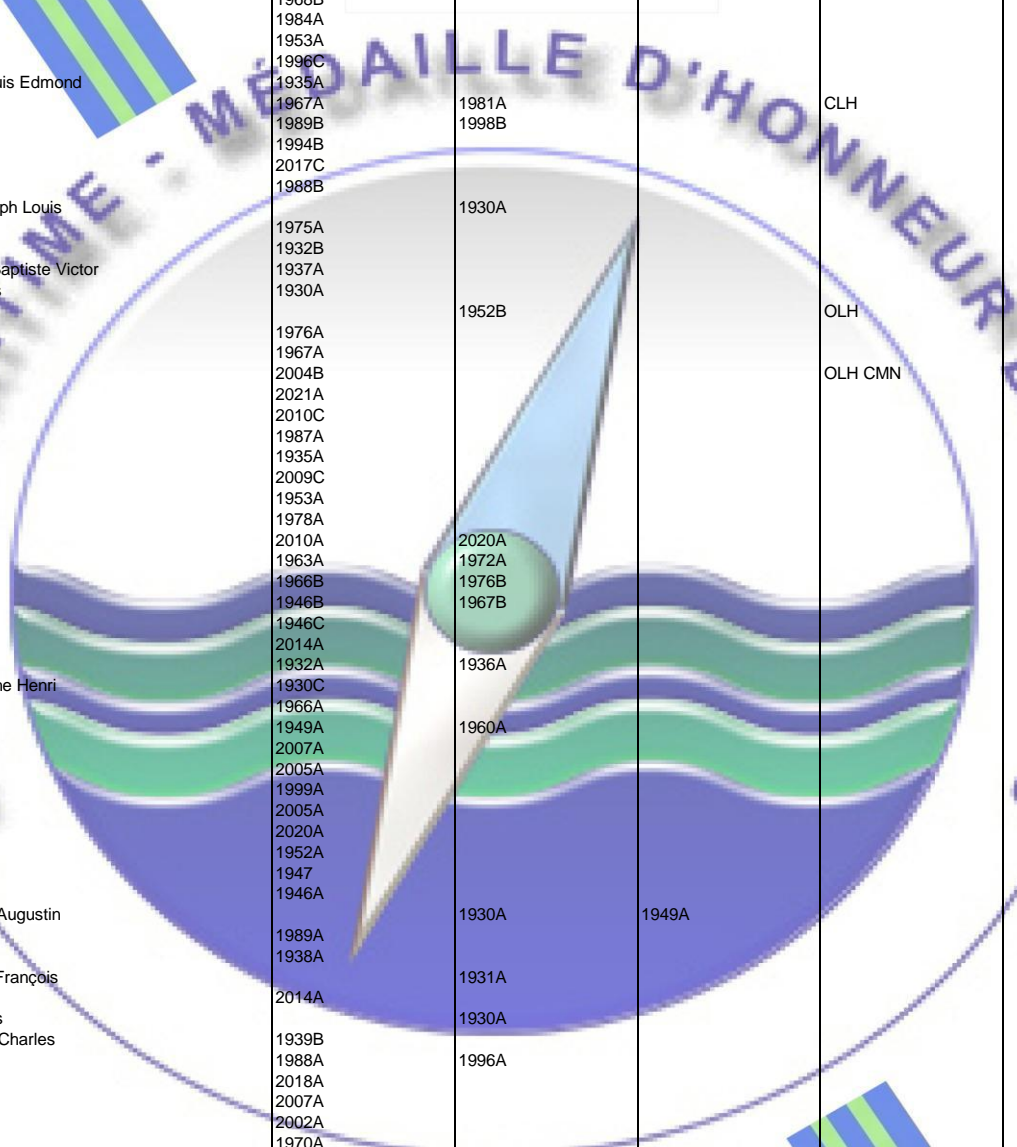

NOM Prénom	Chevalier	Officier	Commandeur	Autres décorations	Infos diverses
LEONARD Henri	2004A				
LEONARD Jean-Louis	2016C			CLH	
LEONARD Olivier	2014B				
LEONARD Pierre	2007A				
LÉONARD Pierre	1970B	1996B			
LEONARD Roger		1954B		GOLH	
LEONARDI Ange	1950B				
LEONARD-MOUSSAC Roger	1978A	1987A			
LEONELLI Aurore François		1935A			
LEONETTI Michel	1948A				
LÉONI Jean	1952A	1971A			
LEONI Jean-Joseph	1963A				
LEOPOLDI Simon	1966A				
LEOST André		1954C			
LEOST Daniel	1989A	1998A			
LEOSTIC Raymond	2002A	2020A			
LEOUFFRE Aurélie	2016B				
LEPACHELET Jean Luc	2003B				
LEPAGE Joseph François	1931A	1947A			
LEPAGNOT Marcel	1968B				
LEPAILLEUR Bernard	1984A				
LEPARMENTIER Auguste	1953A				
LEPARMENTIER Jacques	1996C				
LEPARMENTIER Jules Louis Edmond	1935A				
LEPARMENTIER Léon	1967A	1981A		CLH	
LEPARMENTIER Rémi	1989B	1998B			
LEPAROUX Bernard	1994B				
LEPARQUIER Michel	2017C				
LEPARQUIER Pierre	1988B				
LEPAUMIER Auguste Joseph Louis		1930A			
LEPEAUD Jean François	1975A				
LEPEER Georges	1932B				
LEPELEY Bienaimé Jean Baptiste Victor	1937A				
LEPELEY Charles François	1930A				
LEPELTIER Charles		1952B		OLH	
LEPELTIER Jacques	1976A				
LEPERS Georges	1967A				
LEPEU Bertrand	2004B			OLH CMN	
LEPILLER Pierre	2021A				
LEPINE Didier	2010C				
LEPINE Hubert André	1987A				
LEPINE Pierre Marie	1935A				
LEPINE Véronique	2009C				
LEPLUS Maurice	1953A				
LEPODER Paul	1978A				
LEPORC Jean Pierre	2010A	2020A			
LEPORC Jules	1963A	1972A			
LEPORC René	1966B	1976B			
LEPORCQ Etienne	1946B	1967B			
LEPORCQ H H J	1946C				
LEPORT Ange	2014A				
LEPORT Joseph Marie	1932A	1936A			
LEPORTIER Marcel Adolphe Henri	1930C				
LEPRA Noël	1966A				
LEPRAT Henri	1949A	1960A			
LEPRETRE Daniel	2007A				
LEPRETRE Didier	2005A				
LEPRÊTRE Jacques	1999A				
LEPRETRE Jean Claude	2005A				
LEPRETRE Jean-Michel	2020A				
LEPRETRE Jules	1952A				
LEPRÊTRE Jules	1947				
LEPRETRE Louis	1946A				
LEPRETRE Louis Charles Augustin		1930A	1949A		
LEPRÊTRE Lucien	1989A				
LEPRETRE Marc Joseph	1938A				
LEPRETRE Maurice Jean François		1931A			
LEPRETRE Olivier	2014A				
LEPRÊTRE Pierre François		1930A			
LEPRETRE Pierre Joseph Charles	1939B				
LEPRETRE Raymond	1988A	1996A			
LEPRETRE Richard	2018A				
LEPRETRE Thierry	2007A				
LEPREVOST Georges	2002A				
LEPRINCE Pierre	1970A				
LEPROUX Pierre	1951B				
LEPROVOST Thierry	2017A				
LEPVRIER Jean François	1969B	1978B	1988B	OLH CNM	
LEQUELLENNEC Raymond	2002A				
LEQUENNE Vincent	2017A				
LEQUES Thierry	2013C				
LEQUETTE Stanislas	2017C				
LEQUEUX Alphonse	1960B				
LEQUEUX François	1948A				
LEQUIMENER Raymond		1933A Posthume			
LEQUITTE Rémy	2010C				
LERAT Emile Louis	1938A				
LERAY François	2013A				
LERAY Jean	1995A	2012A			
LERAY Marcel	1973B				
LERAY Marie Ange	1989A				
LERAY Michel	2002A				
LERAYER Lucien	1979A				
LERBRET Jean	1979B	1996B			
LERBRET Marcel	1973B				
LERBRET Pierre	1990B				
LEREDE Henri Louis	1963A				
LEREQUIER Albéric Paul		1937A			
LERICHE Eugène Irénée	1933B				
LERICHE Marc	1992C				
LERIQUE Paul	2004C