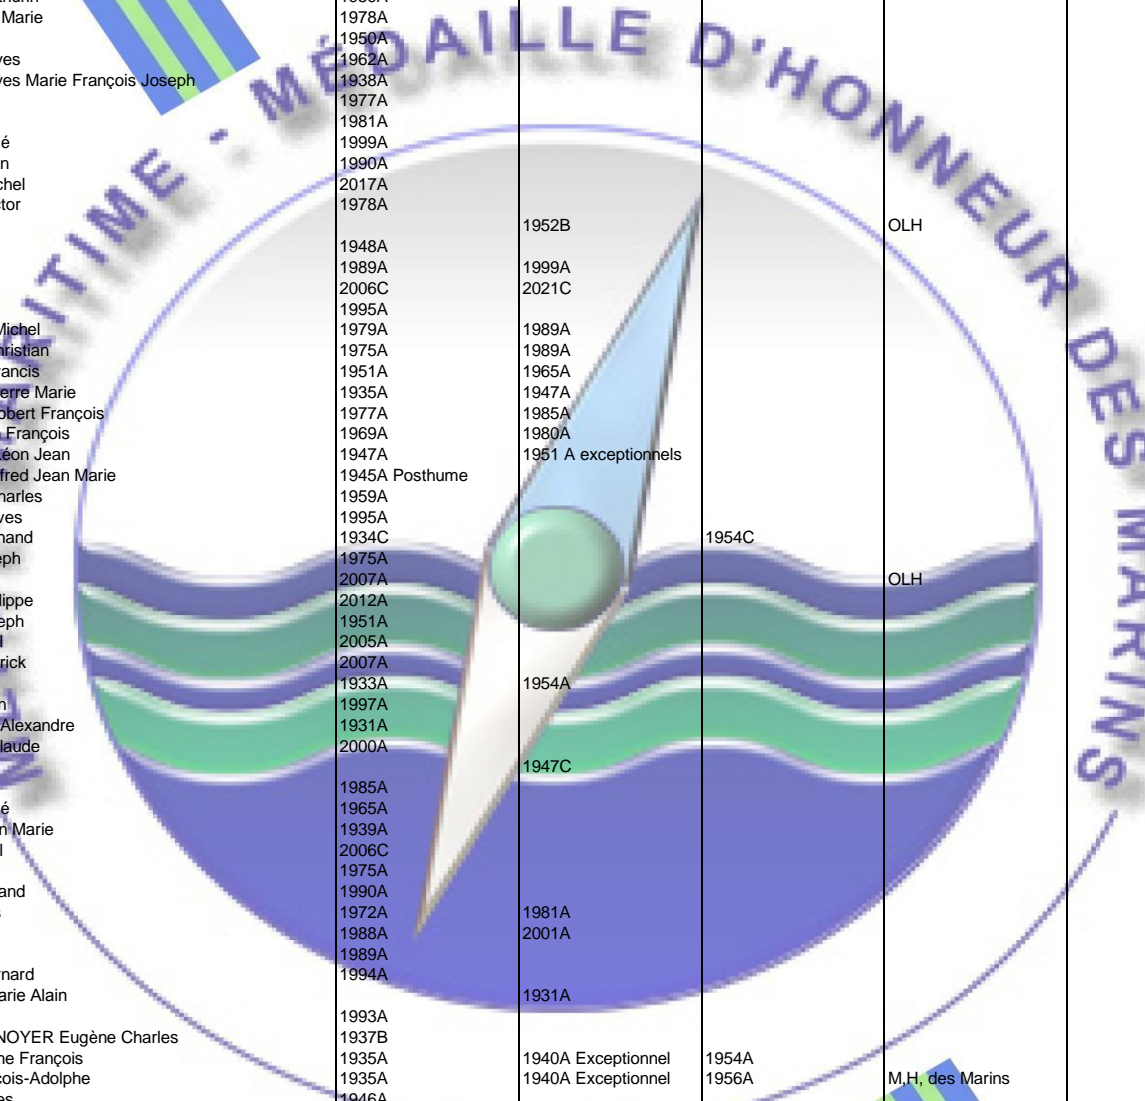

NOM Prénom	Chevalier	Officier	Commandeur	Autres décorations	Infos diverses
LE CALVEZ Toussaint	2020A				
LE CALVEZ Yvon	1975A	1983A			
LE CAM André	1978A				
LE CAM Armand	1975A				
LE CAM Armand	1981A				
LE CAM Arsène	1945A	1954A			
LE CAM Hervé Pierre	1987A				
LE CAM Jean	1978A				
LE CAM Jean	2013C	2021C			
LE CAM Joseph Auguste	1933B				
LE CAM Robert	1973B	1981B		CNM	
LE CAM Yves	2003A	2019A			
LE CAM Yves	1930A				
LE CAMUS Cyrille	2009A			CNM	
LE CAMUS Edme	1984A				
LE CAN Emile	1973A				
LE CANN Martin	1932C				
LE CANNELLEC Yves					
LE CAOUSSIN Albert	1972A				
LE CAPON Jules	1933B Exceptionnel	1939B Exceptionnel	1950B	CLH	
LE CARDINAL Mathurin	1959A				
LE CAROFF Yves Marie	1978A				
LE CARRE Pierre	1950A				
LE CARRERES Yves	1962A				
LE CARRERES Yves Marie François Joseph	1938A				
LE CARROU Jean	1977A				
LE CARROU Yves	1981A				
LE CASTREC René	1999A				
LE CAUDREC Jean	1990A				
LE CAVORSIN Michel	2017A				
LE CAVORSIN Victor	1978A				
LE CERF Emile		1952B		OLH	
LE CERF Jean	1948A				
LE CERF Léonik	1989A	1999A			
LE CERF Patrick	2006C	2021C			
LE CERF Yvon	1995A				
LE CHAFFOTEC Michel	1979A	1989A			
LE CHANJOUR Christian	1975A	1989A			
LE CHAPELAIN Francis	1951A	1965A			
LE CHAPELAIN Pierre Marie	1935A	1947A			
LE CHAPELAIN Robert François	1977A	1985A			
LE CHAPT Joseph François	1969A	1980A			
LE CHELVEDEC Léon Jean	1947A	1951 A exceptionnels			
LE CHEVALIER Alfred Jean Marie	1945A Posthume				
LE CHEVALIER Charles	1959A				
LE CHEVALIER Yves	1995A				
LE CHULTON Fernand	1934C		1954C		
LE CIEUZIAT Joseph	1975A				
LE CITOL Guy	2007A			OLH	
LE CLAINCHE Philippe	2012A				
LE CLANCHE Joseph	1951A				
LE CLANCHE Paul	2005A				
LE CLANCHE Pierrick	2007A				
LE CLEACH Jean	1933A	1954A			
LE CLEACH Lucien	1997A				
LE CLERC Ernest Alexandre	1931A				
LE CLERC Jean Claude	2000A				
LE CLERE Julien		1947C			
LE CLERE Pierre	1985A				
LE CLEUZIAT Aimé	1965A				
LE CLEUZIAT Jean Marie	1939A				
LE COADIC Michel	2006C				
LE COADIC Yves	1975A				
LE COADOU Fernand	1990A				
LE COADOU Yves	1972A	1981A			
LE COAIL Jean	1988A	2001A			
LE COARER Jean	1989A				
LE COEFFIER Bernard	1994A				
LE CŒUR Jean Marie Alain		1931A			
LE COINTE Serge	1993A				
LE COLONEL DUNOYER Eugène Charles	1937B				
LE CONIAT Adolphe François	1935A	1940A Exceptionnel	1954A		
LE CONTAT François-Adolphe	1935A	1940A Exceptionnel	1956A	M,H, des Marins	
LE CONTE Georges	1946A				
LE COQ Joseph	1983A				
LE COQ Lionel	1978A	1987A			
LE COQ née LE BAUD Christiane	1995B				
LE COQ Pierre Janin	1963A				
LE COQ Yves	1959A				
LE COQUIL Yves	1963A				
LE CORDROCH Robert	1997B				
LE CORNEC Gilles	1953A				
LE CORNEC Jacques	1971B				
LE CORNEC Jules	1977A				
LE CORNEC Marcel	1944A				
LE CORNEC Pierre	1950A				
LE COROLLER Léon Georges	1977C				
LE COROLLER Marcel	1954C				
LE CORRE Augustin François Louis	1933A				
LE CORRE Edouard Jean Henri	1977A				
LE CORRE François	2013B			CNM	
LE CORRE Gilbert	2018C				
LE CORRE Gilbert	2012B				
LE CORRE Jacob	1955A				
LE CORRE Jean	2006A				
LE CORRE Jean	1986A				
LE CORRE Jean Yves	1936A				
LE CORRE Joseph	1950A				
LE CORRE Joseph	2009A				
LE CORRE Pierre	1952A				
LE CORRE Raymond	1970A