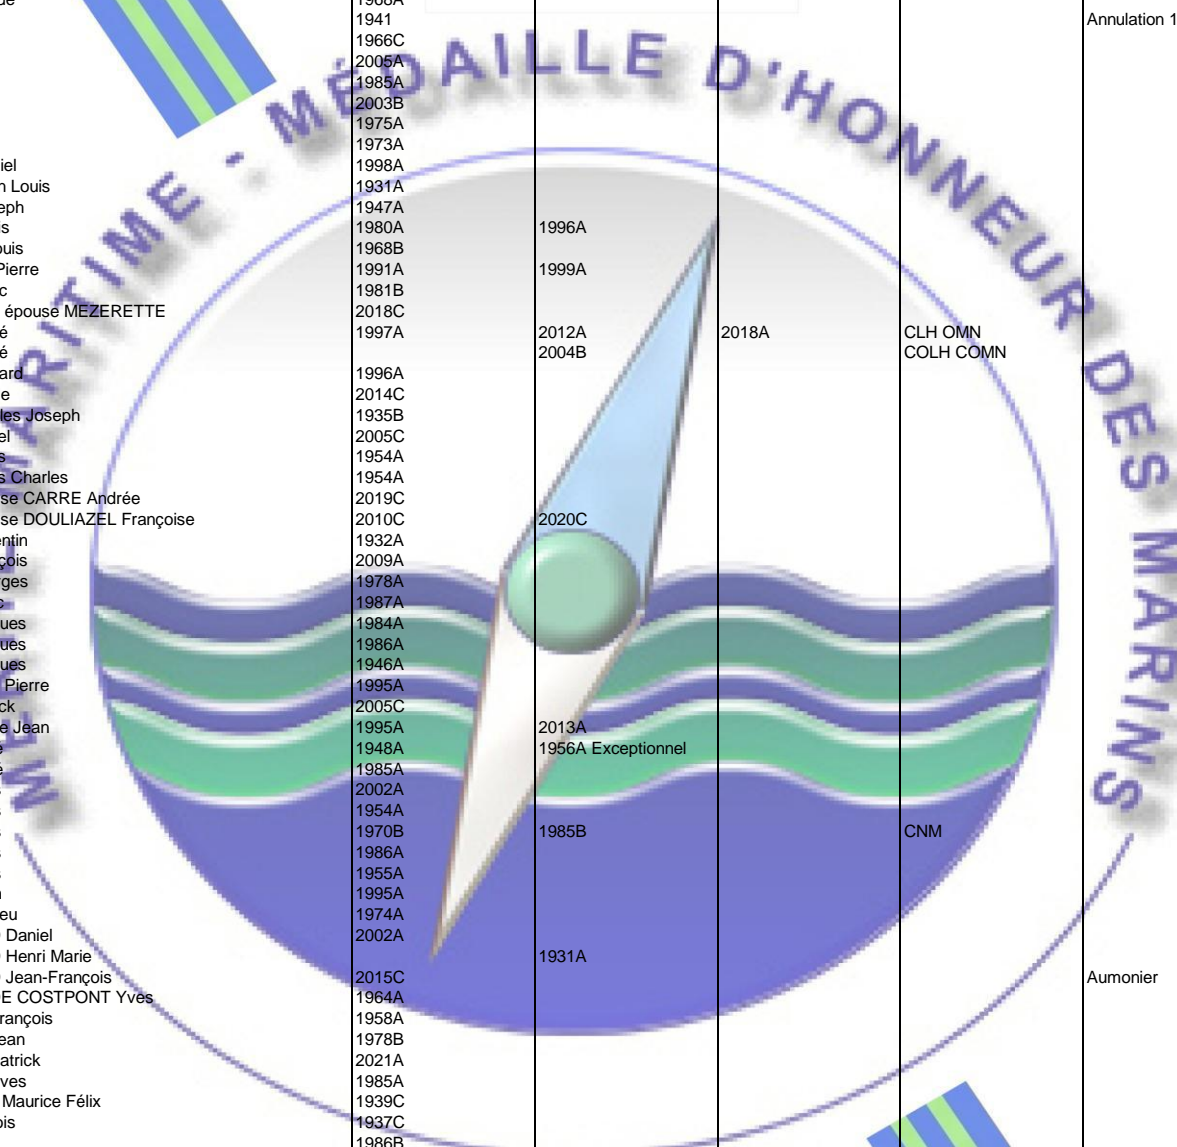

NOM Prénom	Chevalier	Officier	Commandeur	Autres décorations	Infos diverses
LE BARON Edouard Louis Marie		1937A			
LE BARON François	1959A				
LE BARON François Marie	1936B				
LE BARON Gérard	2005A				
LE BARRE Jean Marie Mathurin	1943A Posthume				
LE BARS André	1995A				
LE BARS Ange	1976A	1989A			
LE BARS Ange Yves	1977A				
LE BARS Bertrand	1998C				
LE BARS François	1950A				
LE BARS Jean	1947A	1956A			
LE BARS Jean Guillaume		1935A			
LE BARS Pierre	1960B				
LE BARS Pierre Yves	1978A				
LE BARS Raymond Marie	1932A				
LE BARTH Eugène	2001A	2010A			
LE BARZIC Henri Marie Ange	1930C				
LE BAS Henri François	1987A			CNM	
LE BASQUE Joseph	1973A				
LE BAUBE Claude	1968A				
LE BAYON Paul	1941				Annulation 1948
LE BEAN Pierre	1966C				
LE BEC André	2005A				
LE BEC Jean	1985A				
LE BEC Thierry	2003B				
LE BEGUE Paul	1975A				
LE BEL Guy	1973A				
LE BELLEC Daniel	1998A				
LE BELLEC Jean Louis	1931A				
LE BELLEC Joseph	1947A				
LE BELLEC Louis	1980A	1996A			
LE BELLEGO Louis	1968B				
LE BELLEGUY Pierre	1991A	1999A			
LE BELLER Marc	1981B				
LE BER Danielle épouse MEZERETTE	2018C				
LE BERRE André	1997A	2012A	2018A	CLH OMN	
LE BERRE André		2004B		COLH COMM	
LE BERRE Bernard	1996A				
LE BERRE Cécile	2014C				
LE BERRE Charles Joseph	1935B				
LE BERRE Daniel	2005C				
LE BERRE Denis	1954A				
LE BERRE Denis Charles	1954A				
LE BERRE épouse CARRE Andrée	2019C				
LE BERRE épouse DOULIAZEL Françoise	2010C	2020C			
LE BERRE Florentin	1932A				
LE BERRE François	2009A				
LE BERRE Georges	1978A				
LE BERRE Isaac	1987A				
LE BERRE Jacques	1984A				
LE BERRE Jacques	1986A				
LE BERRE Jacques	1946A				
LE BERRE Jean Pierre	1995A				
LE BERRE Patrick	2005C				
LE BERRE Pierre Jean	1995A	2013A			
LE BERRE René	1948A	1956A Exceptionnel			
LE BERRE René	1985A				
LE BERRE Yves	2002A				
LE BERRE Yves	1954A				
LE BERRE Yves	1970B	1985B		CNM	
LE BERRE Yves	1986A				
LE BERRE Yves	1955A				
LE BERRE Yvon	1995A				
LE BERRE Mathieu	1974A				
LE BERRIGAUD Daniel	2002A				
LE BERRIGAUD Henri Marie		1931A			
LE BERRIGAUD Jean-François	2015C				Aumonier
LE BESCOND DE COSTPONT Yves	1964A				
LE BESCOND François	1958A				
LE BESCOND Jean	1978B				
LE BESCOND Patrick	2021A				
LE BESCOND Yves	1985A				
LE BESNERAIS Maurice Félix	1939C				
LE BEUX François	1937C				
LE BEUZ Yves	1986B				
LE BEZET Max	1997A				
LE BIANIC Nicolas	2012A				
LE BIANNIC René Marie François	1967A	1980A			
LE BIDEAU Jean Marie	1930A				
LE BIDEAU Joseph	1967A				
LE BIDEAU Julien	1953A				
LE BIE Alexandre	1977A				
LE BIGOT Claude	1974A	1985A		CNM	
LE BIGOT Emile Jean	1937A				
LE BIGOT Guillaume			1976B	COLH COPA	
LE BIGOT Jannick	1992B				
LE BIGOT Jules Joseph Guillaume Maurice			1933C		
LE BIHAN Albert	1941				
LE BIHAN Albert	1995A				
LE BIHAN Albert Auguste	1937A				
LE BIHAN André	2001A				
LE BIHAN Camille	2002A				
LE BIHAN Hubert	2012C				
LE BIHAN Jean	2001A				
LE BIHAN Jean	2005A				
LE BIHAN Jean	1987A	1996A			
LE BIHAN Jean Baptiste	1978A				
LE BIHAN Jean Pierre	2001B			CNM	
LE BIHAN Joseph	1985B				
LE BIHAN Julien	1954C				
LE BIHAN Louis	1997A