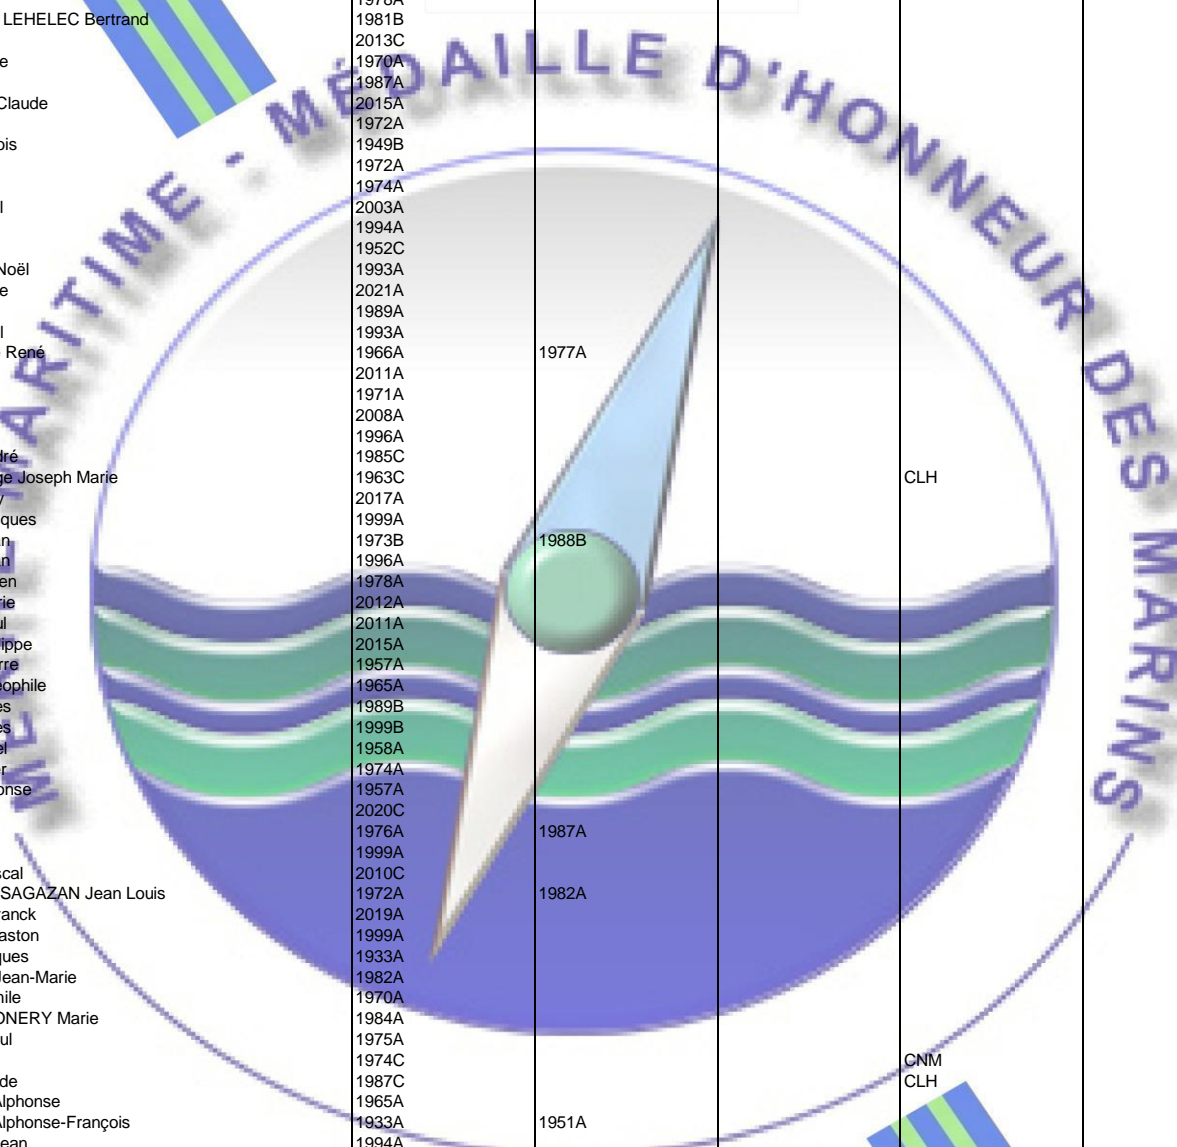

NOM Prénom	Chevalier	Officier	Commandeur	Autres décorations	Infos diverses
LE MEUR Louis	1947A				
LE MEUR Louis	1970A				
LE MEUR Louis	1973A				
LE MEUR Marcel	1978A	1986A			
LE MEUR Paul	1987A				
LE MEUR Pierre	1948A				
LE MEUT Alexis	1958A				
LE MEUT Jean	1975A				
LE MEVEL Auguste	1970A				
LE MEVEL Joseph Marie	1939A				
LE MEVEL Pierre	2005A				
LE MEVEL Rémi	2021B				
LE MIGNANT Christophe	2020B				
LE MIGNANT Edith	2013C				
LE MIGNANT Jean-Charles	2016A				
LE MIGNANT Patrice	1986A				
LE MIGNANT Roger	1985A				
LE MIGNOT Yves Julien	1978A				
LE MINDU Dominique	1946A				
LE MINEZ Yves	1978A				
LE MINTIER DE LEHELEC Bertrand	1981B				
LE MITH Alain	2013C				
LE MITH Auguste	1970A				
LE MITH Yves	1987A				
LE MITOUARD Claude	2015A				
LE MOAL André	1972A				
LE MOAL François	1949B				
LE MOAL Hervé	1972A				
LE MOAL Louis	1974A				
LE MOAL Marcel	2003A				
LE MOAL Raoul	1994A				
LE MOAL René	1952C				
LE MOAL Jean Noël	1993A				
LE MOAN Claude	2021A				
LE MOAN Louis	1989A				
LE MOAN Michel	1993A				
LE MOAN Pierre René	1966A	1977A			
LE MOAN Yann	2011A				
LE MOEL Albert	1971A				
LE MOEL Loïc	2008A				
LE MOIGN Yves	1996A				
LE MOIGNE André	1985C				
LE MOIGNE Ange Joseph Marie	1963C			CLH	
LE MOIGNE Guy	2017A				
LE MOIGNE Jacques	1999A				
LE MOIGNE Jean	1973B	1988B			
LE MOIGNE Jean	1996A				
LE MOIGNE Julien	1978A				
LE MOIGNE Marie	2012A				
LE MOIGNE Paul	2011A				
LE MOIGNE Philippe	2015A				
LE MOIGNE Pierre	1957A				
LE MOIGNE Théophile	1965A				
LE MOIGNE Yves	1989B				
LE MOIGNE Yves	1999B				
LE MOINE Daniel	1958A				
LE MOINE Roger	1974A				
LE MOING Alphonse	1957A				
LE MOING Guy	2020C				
LE MOING Jean	1976A	1987A			
LE MOING Joël	1999A				
LE MONIER Pascal	2010C				
LE MONIES DE SAGAZAN Jean Louis	1972A	1982A			
LE MONNIER Franck	2019A				
LE MONNIER Gaston	1999A				
LE MONZE Jacques	1933A				
LE MORILLON Jean-Marie	1982A				
LE MORVAN Emile	1970A				
LE MORVAN GONERY Marie	1984A				
LE MORVAN Paul	1975A				
LE MOT Ange	1974C				
LE MOUEL Claude	1987C			CNM CLH	
LE MOUËLLIC Alphonse	1965A				
LE MOUËLLIC Alphonse-François	1933A	1951A			
LE MOUËLLIC Jean	1994A				
LE MOUILLOUR Mériadec	2020C				
LE MOULEC Jean Baptiste	1948A	1984A			
LE MOULLAC Gilles	2019C				
LE MOUNIER Louis	1946A				
LE MOUROUX Denis	1990A				
LE MOUROUX Jean	1979C				
LE MOUROUX Joseph	1994A				
LE MOUROUX Pierre Achille	1930A				
LE MOUROUX René Joseph	1987A				
LE MULLOIS André	2000B				
LE MUT Christophe	1988A				
LE MUT Eugène	1972A	1990A 1948C			
LE NABEC P-F					
LE NABOUR Yann	2008A				
LE NAOUR Yves	1956A				
LE NAOUR Yves Marie	1938A				
LE NAVENANT Georges	1952A				
LE NAY André	1984A				
LE NAY André	2003A	2017A			
LE NAY Marie	2013C				
LE NEGARET Jean Yves	2001C			CNM	
LE NENAN Yves	1991C				
LE NEZET Jean Luc	2001C				
LE NEZET Max	1997A				
LE NEZET Olivier	2011A				
LE NEZET Roger	1994A