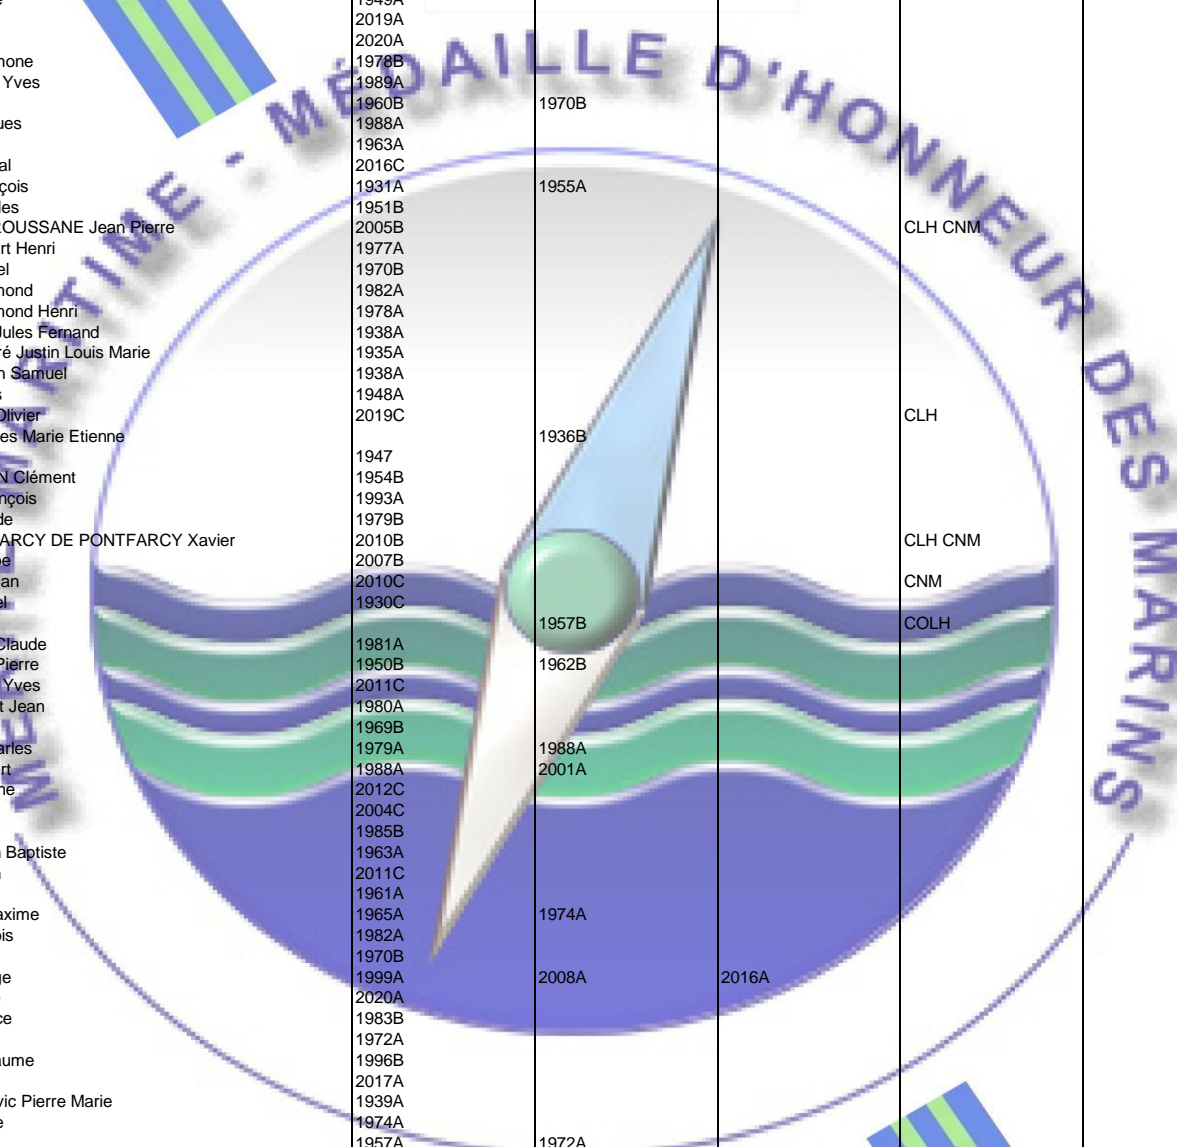

NOM Prénom	Chevalier	Officier	Commandeur	Autres décorations	Infos diverses
LAPLUME Pierre	1992B				
LAPORTE Alfred	1947				
LAPORTE Franck	2014C				
LAPORTE Jean	1990C				
LAPORTE Jean			1970B	COLH	
LAPORTE Jean Pierre	1964B				
LAPORTE Marianne	2009C				
LAPORTE Patrice	2017C				
LAPORTE René Louis Félix	1977A				
LAPORTE Xavier	1948B				
LAPOTRE Christian	1999A				
LAPOUGE Michel	1995A				
LAPOUSSE Joseph Marie Laurent Guillaume		1930A	1937A		
LAQUERRE Jean Pierre	1987A				
LARADE Agnès	2000A				
LARBOULETTE Joseph-Marie	1951 A				
LARCHER Philippe	1957B				
LARCHERE Robert	1974B				
LARCHEZ René	1982B				
LARCULY Pierre	1949A				
LARDE Guy	2019A				
LARDE Philippe	2020A				
LARDILLIER Simone	1978B				
LARDOUX Jean Yves	1989A				
LARÉDO Albert	1960B	1970B			
LARHANT Jacques	1988A				
LARI Fabius	1963A				
LARNAUD Pascal	2016C				
LARNICOL François	1931A	1955A			
LAROCHE Charles	1951B				
LAROCHE DE ROUSSANE Jean Pierre	2005B			CLH CNM	
LAROCHE Gilbert Henri	1977A				
LAROCHE Michel	1970B				
LAROCHE Raymond	1982A				
LAROCHE Raymond Henri	1978A				
LAROCLETTE Jules Fernand	1938A				
LAROQUE Désiré Justin Louis Marie	1935A				
LAROQUE Julien Samuel	1938A				
LAROQUE Louis	1948A				
LAROUSSINIE Olivier	2019C			CLH	
LARQUET Charles Marie Etienne		1936B			
LARRAS Jean	1947				
LARRAT-RENON Clément	1954B				
LARREGUY François	1993A				
LARREUR Claude	1979B				
LARREUR DE FARCY DE PONTFARCY Xavier	2010B			CLH CNM	
LARRIBE Philippe	2007B				
LARRIEU Christian	2010C			CNM	
LARRIEU Gabriel	1930C				
LARRIEU Jean		1957B		COLH	
LARRIEU Jean Claude	1981A				
LARRIEU Jean Pierre	1950B	1962B			
LARRIEU Pierre Yves	2011C				
LARRIEU Robert Jean	1980A				
LARRIEUX Jean	1969B				
LARROQUE Charles	1979A	1988A			
LARROSE Robert	1988A	2001A			
LARROSE Viviane	2012C				
LARS Christian	2004C				
LARSEN Robert	1985B				
LARTIGAU Jean Baptiste	1963A				
LARTIGUE Jean	2011C				
LARUE Henri	1961A				
LARUE Louis Maxime	1965A	1974A			
LARVOR François	1982A				
LARVOR Jean	1970B				
LARZABAL Serge	1999A	2008A	2016A		
LARZUL Etienne	2020A				
LASALLE Maurice	1983B				
LASALLE René	1972A				
LASBLEIS Guillaume	1996B				
LASBLEIZ Jean	2017A				
LASBLEIZ Ludovic Pierre Marie	1939A				
LASBLEIZ Pierre	1974A				
LASBLEIZ Yves	1957A	1972A			
LASBLEIZ Yves Marie	1931A				
LASBORGES Olivier	1950B				
LASCROUX Louis	1956A				
LASMOLES Albert Léonce Henri	1949C	1955B	1961B		
LASPOUGEAS Claire	2021C				
LASPOUGEAS Robert Jean Baptiste	1956C				
LASRY Wilfred	1945B	1956B			
LASSALLE Henri Pierre	1979B				
LASSAUCE Mathurin	1983A				
LASSERE Jean		1988B		OLH CONM	
LASSERRE François	1994A				
LASSERRE Gaston	1952A				
LASSERRE Georges		1975C		COLH	
LASSERRE H	1950C				
LASSEZ Jacques Max	2008C				
LASSIME Arnaud	1937A				
LASSIS Paul	1966A				
LASSOURD Gaston Paul	1987A				
LASSOURD Vincent	2010A	2021A			
LASSUS André	1992A				
LASSUS Bruno	2008A				
LASTENNET Etienne	1960A				
LASTENNET Louis	1966A	1977A			
LASTENNET Pierre Marie	1986A				
LASVALADAS Michel	1993A				
LATAILLADE Albert	2012C