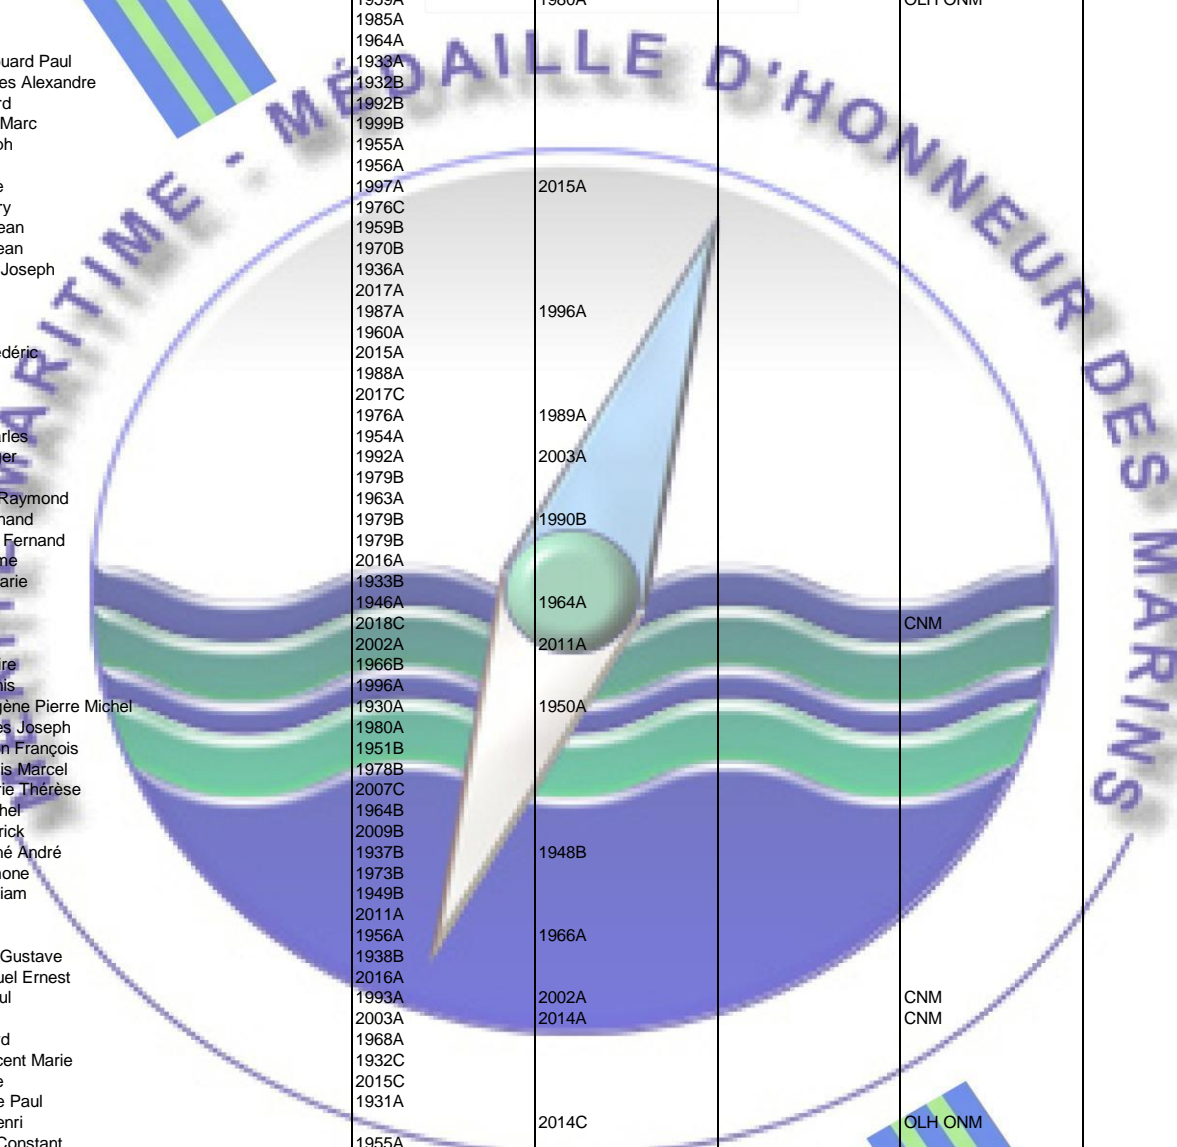

NOM Prénom	Chevalier	Officier	Commandeur	Autres décorations	Infos diverses
LEFEVRE Henri	1955B				
LEFEVRE Hervé	2004A				
LEFEVRE Jean Marc	2003A				
LEFEVRE Jean René	1978B				
LEFEVRE Jean Robert	2008C				
LEFEVRE Jules	1938A	1952A			
LEFEVRE Léon	1947B				
LEFEVRE Louis	1972A				
LEFEVRE Lucien François Albert	1932A	1950A			
LEFEVRE Marcel	1963B	1971B			
LEFEVRE Michel	1999B				
LEFEVRE PESTEL Olga	2013C				
LEFÈVRE Pierre	1949B				
LEFF Pierre	1971A				
LEFFET Georges	1960A				
LEFILLATRE Georges	1947C				
LEFOL Jean	1972B	1987B		CLH CNM	
LEFOL Lucien		1937B	1951B		
LEFORESTIER Jean François	1992A				
LEFORT Alain	1959A	1980A		OLH ONM	
LEFORT Claude	1985A				
LEFORT Léon	1964A				
LEFOULON Edouard Paul	1933A				
LEFRANC Charles Alexandre	1932B				
LEFRANC Gérard	1992B				
LEFRANC Jean Marc	1999B				
LEFRANC Joseph	1955A				
LEFRANC Jules	1956A				
LEFRANC Pierre	1997A	2015A			
LEFRANC Thierry	1976C				
LEFRANCOIS Jean	1959B				
LEGAGNOUX Jean	1970B				
LEGAL Auguste Joseph	1936A				
LEGAL Didier	2017A				
LEGAL Georges	1987A	1996A			
LEGAL Jean	1960A				
LEGAL Jean-Frédéric	2015A				
LEGAL Pierre	1988A				
LEGAL Régine	2017C				
LEGALL Marcel	1976A	1989A			
LEGALLAIS Charles	1954A				
LEGALLAIS Roger	1992A	2003A			
LEGAND Michel	1979B				
LEGANGNEUX Raymond	1963A				
LEGASSE Ferdinand	1979B	1990B			
LEGASSE Louis Fernand	1979B				
LEGATHE Maxime	2016A				
LEGAY Pierre Marie	1933B				
LEGAY Raphaël	1946A	1964A		CNM	
LEGAY Thierry	2018C				
LEGE Daniel	2002A	2011A			
LEGENDRE Claire	1966B				
LEGENDRE Denis	1996A				
LEGENDRE Eugène Pierre Michel	1930A	1950A			
LEGENDRE Jules Joseph	1980A				
LEGENDRE Léon François	1951B				
LEGENDRE Louis Marcel	1978B				
LEGENDRE Marie Thérèse	2007C				
LEGENDRE Michel	1964B				
LEGENDRE Patrick	2009B				
LEGENDRE René André	1937B	1948B			
LEGENDRE Simone	1973B				
LEGENDRE William	1949B				
LEGER Bernard	2011A				
LEGER Charles	1956A	1966A			
LEGER Charles Gustave	1938B				
LEGER Emmanuel Ernest	2016A				
LEGER Jean Paul	1993A	2002A		CNM	
LEGER Marc	2003A	2014A		CNM	
LEGLISE Bernard	1968A				
LEGO Ange Vincent Marie	1932C				
LEGOFF Claudie	2015C				
LEGOFF Eugène Paul	1931A				
LEGOHEREL Henri		2014C		OLH ONM	
LEGOUESTRE Constant	1955A				
LEGOUX Benoit	1996C				
LEGRAND Albert-Victor		1955B			
LEGRAND André	1948A				
LEGRAND Bernard-François-Auguste-Pascal	1953C				
LEGRAND Claude	1981B	1990B			
LEGRAND Denis	2013A				
LEGRAND Emile	1979A				
LEGRAND Frédéric	2004A				
LEGRAND Guy	2015C				
LEGRAND H,F,C,	1949C				
LEGRAND Jacques	1997B				
LEGRAND Joseph	1955A				
LEGRAND Oscar Albert Joseph	1933A				
LEGRAND Paul	1950A	1964A			
LEGRAND René	1973A				
LEGRAND Robert Jules Armand	1938A	1961A			
LEGRAND Véronique	2019C				
LEGRAND Yves	1966B				
LEGRAS Pierre Arthur	1987A				
LEGRELE Serge	1979B				
LEGRIFTON Estelle épouse SALVERT	2018C				
LEGRIS Jean Stephane	1969C			OLH	
LEGROS Abel	1959A				
LEGROS André	1957A	1972A			
LEGROS André Pierre	1992C	2001C			
LEGROS Christian	1979A