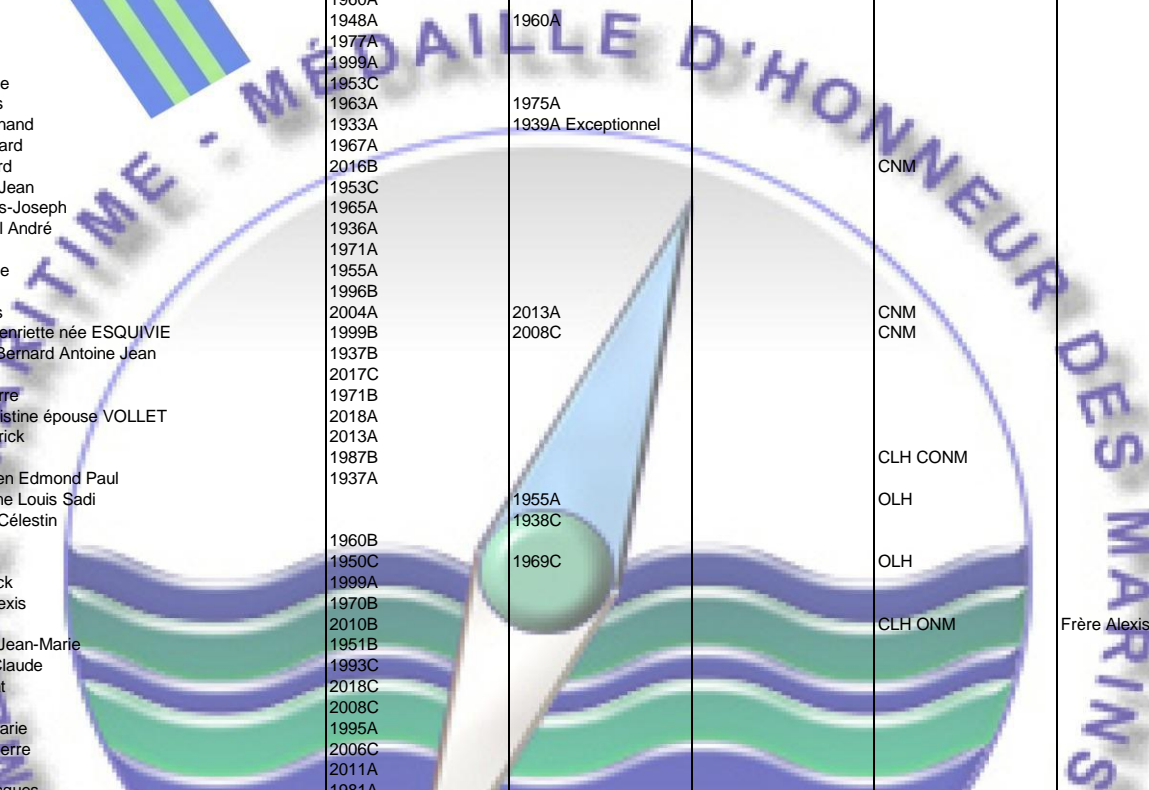

NOM Prénom	Chevalier	Officier	Commandeur	Autres décorations	Infos diverses
CHAILLE Robert	1977A	1991A			
CHAILLET Daniel Louis	1939A				
CHAILLEUX Louis	1999C	2008B		OLH CNM CLH CNM	
CHAILLLOT Jean Luc	2004B				
CHAILLOUX André	1973A Posthume				
CHAILLOUX Louis	1967B	1974B			
CHAILLOX Louis	1967B				
CHAIM Jean	1948A	1960A			
CHAIMARD Jean Pierre	1974A	1990A			
CHAIX Alain	1997A	2016A			
CHAIX Antoine Pierre Ange	1938A	1948A	1956A		
CHAIX Maurice Lucien	1957C Posthume				
CHAIZE Jean	1948B Exceptionnel				
CHALAS Charles Emile		1937B			
CHALBET Auguste Emile	1935B				
CHALEYAT Charles Marius	1932A	1955A			
CHALIGNE Olivier	2014B				
CHALINE Emile		1982C		COLH	
CHALLES Jean	2002C				
CHALM Léopold	1941B	1954B			
CHALM Henri	1960A				
CHALM Jean	1948A	1960A			
CHALM Jean Marie	1977A				
CHALMEAU Patrick	1999A				
CHALMIN Paul Marie	1953C				
CHALOPIN Jacques	1963A	1975A			
CHALOYARD Ferdinand	1933A	1939A Exceptionnel			
CHALUMEAU Edouard	1967A				
CHALUMEAU Gérard	2016B			CNM	
CHAMAND Joseph Jean	1953C				
CHAMBELLAN Jules-Joseph	1965A				
CHAMBELLON Paul André	1936A				
CHAMBERT Jean	1971A				
CHAMBON Alphonse	1955A				
CHAMBON Guy	1996B				
CHAMBON Jacques	2004A	2013A		CNM	
CHAMBON Marie Henriette née ESQUIVIE	1999B	2008C		CNM	
CHAMBON Marius Bernard Antoine Jean	1937B				
CHAMBON Nicolas	2017C				
CHAMBONNET Pierre	1971B				
CHAMBOULAN Christine épouse VOLLET	2018A				
CHAMBOULAN Patrick	2013A				
CHAMBRAUD Paul	1987B			CLH CONM	
CHAMBRELAN Julien Edmond Paul	1937A				
CHAMBRION Etienne Louis Sadi		1955A		OLH	
CHAMBRY Joseph Célestin		1938C			
CHAMI Christiane	1960B				
CHAMINADE Pierre	1950C				
CHAMLMEAU Patrick	1999A				
CHAMPALAUNE Alexis	1970B				
CHAMPART Denis	2010B			CLH ONM	
CHAMPDOYSEAU Jean-Marie	1951B				
CHAMPEAU Jean Claude	1993C				
CHAMPEAU Laurent	2018C				
CHAMPEY Gilles	2008C				
CHAMPION Jean Marie	1995A				
CHAMPION Jean Pierre	2006C				
CHAMPION Thierry	2011A				
CHAMPLY Jean Jacques	1981A				
CHAMPON Michel	2007C			CNM	
CHAMPY Jean	1960A	1978A			
CHAN TONG Jean	1991B				
CHANALET Guy	1982B				
CHANCERELLE Eric	2004C				
CHANDELIER Maurice	1965A	1974A			
CHANGEUX Pierre Marie Charles	1935C				
CHANTEREAU Jean Paul	1986A	1999B		CNM	
CHANTEREAU Léon Gaston		1937C			
CHANTEREAU Loïc	1981A				
CHANTEREAU REYNAUD de BARBARIN Pierre	2021C				
CHANTEREAU Robert	1957B				
CHANTPY Paul Alphonse	1934A	1947A			
CHAPALAIN Alfred	1962A	1981A			
CHAPALAIN Eugène	1992A				
CHAPALAIN Gildas	2008B				
CHAPALAIN Marc	2007C	2021C	CLH ONM		
CHAPARD Jacques	1954C				
CHAPEDELAINE François	1955A				
CHAPEL Joseph	1987A				
CHAPEL Patrick	1991B				
CHAPEL Vincent	2009A				
CHAPELET Roger	1954B				
CHAPELET Albert	1954B	1968B			
CHAPELLE André	1989A	1999A			
CHAPELLE Patrick	2018C				
CHAPERON Arnault	2007C				
CHAPERON Eric		2014B		OLH ONM	
CHAPERON Marie Henry Robert		1978C	1982C	COLH ONM	
CHAPEROT	1951B				
CHAPET Jacques Robert	1978A				
CHAPET Jean	1983A				
CHAPET Marcel	1975B				
CHAPON Jean	1965B	1975B	1978B	CLH	
CHAPPE François	1997B				
CHAPPELAINE Léon Jean Marie	1932A				
CHAPPELAINE Roger	1975A				
CHAPPEE Louis Paul	1934B				
CHAPPEL Romain	2021A				
CHAPPRON Jean	1990A				
CHAPPUIS Jean Georges	1982A				
CHAPRON Cyrille	2019C				

Frère Alexis