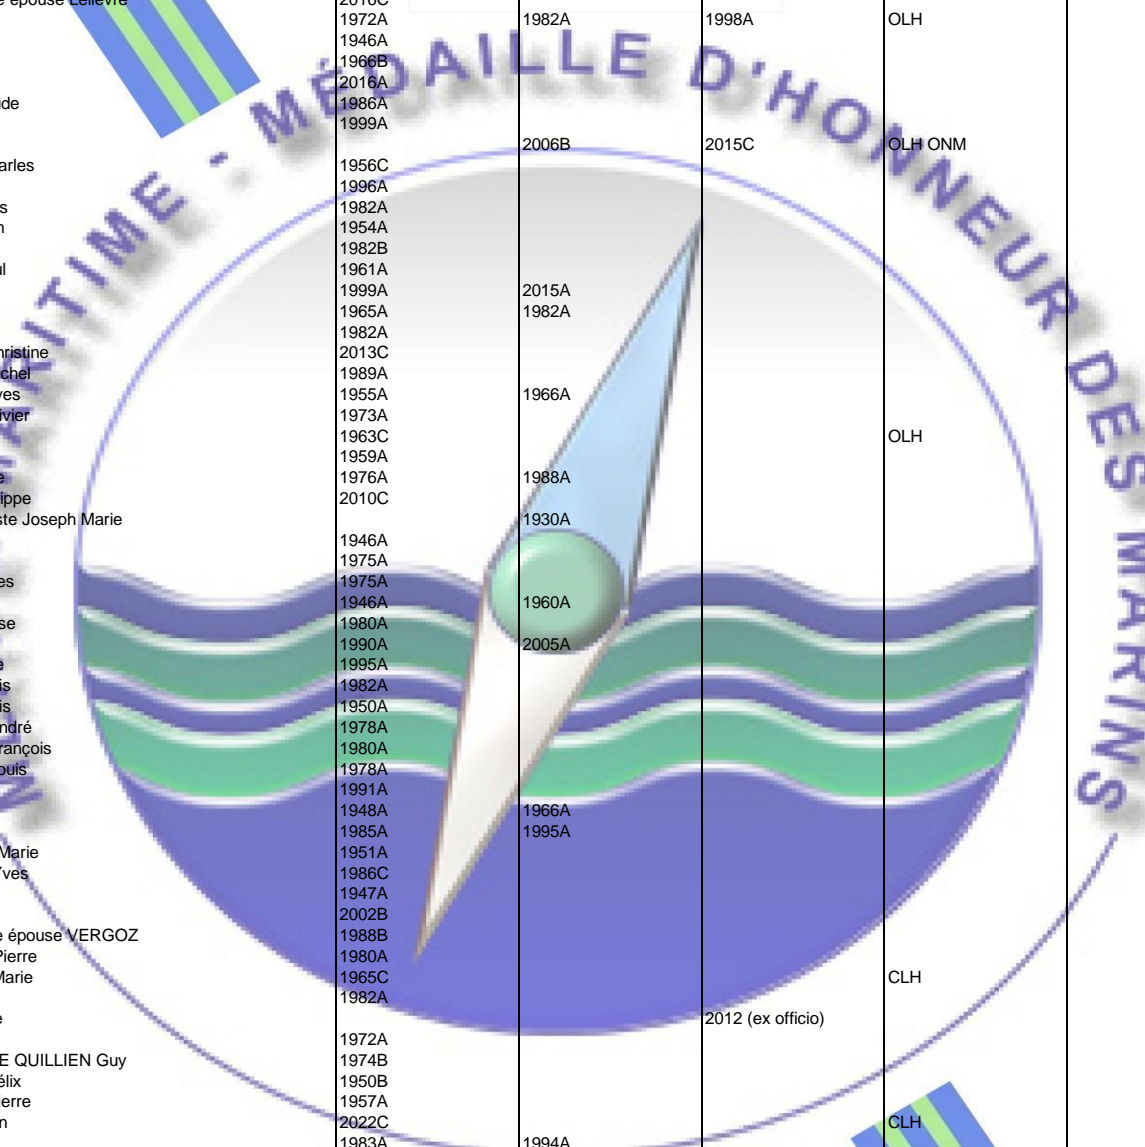

NOM Prénom	Chevalier	Officier	Commandeur	Autres décorations	Infos diverses
LE DREAU Jacques	1999A				
LE DREF André	1957A	1966A			
LE DREF Pascal	2004A				
LE DREFF Joseph	2004C	2014C		CNM	
LE DREFF René	1990C				
LE DREN Armand	1991A				
LE DRESEN Daniel	1992A				
LE DRESSAY Augustin	1982A				
LE DRET	1951A				
LE DREVES François	1999A				
LE DREVO Pierre Marie	1944A	1965A	1973A		
LE DREZEN Daniel	1992A	2001A			
LE DREZEN Jean-Claude	1995A				
LE DREZEN Pierre	1988B				
LE DROUMAGUET Olivier	2007B	2017B			
LE DU Arsène	1949A	1959A			
LE DU Henri	1988A				
LE DU Joseph	1966A				
LE DU Louis	1976A				
LE DU Marie-Claire épouse Lelievre	2016C				
LE DU Pierre	1972A	1982A	1998A	OLH	
LE DU René	1946A				
LE DU Yvonne	1966B				
LE DUC André	2016A				
LE DUC Jean Claude	1986A				
LE DUC Patrick	1999A				
LE DUC Pierre		2006B	2015C	OLH ONM	
LE DUC Roger Charles	1956C				
LE DUFF René	1996A				
LE DUGUE Charles	1982A				
LE DUGUE Joseph	1954A				
LE DUNFF Jean	1982B				
LE FALCHIER Paul	1961A				
LE FALHER Guy	1999A	2015A			
LE FAOU Marc	1965A	1982A			
LE FAOU René	1982A				
LE FAUCHEUR Christine	2013C				
LE FAUCHEUR Michel	1989A				
LE FAUCHEUR Yves	1955A	1966A			
LE FAUCHEUX Olivier	1973A				
LE FÉ Louis Henri	1963C			OLH	
LE FEVRE Yves	1959A				
LE FICHER Claude	1976A	1988A			
LE FLAGUAIS Philippe	2010C				
LE FLAHEC Auguste Joseph Marie		1930A			
LE FLEM Ernest	1946A				
LE FLEM Jean	1975A				
LE FLOCH Jacques	1975A				
LE FLOCH Albert	1946A	1960A			
LE FLOCH Alphonse	1980A				
LE FLOCH André	1990A	2005A			
LE FLOCH Eugène	1995A				
LE FLOCH François	1982A				
LE FLOCH François	1950A				
LE FLOCH Jean André	1978A				
LE FLOCH Jean François	1980A				
LE FLOCH Jean Louis	1978A				
LE FLOCH Joël	1991A				
LE FLOCH Joseph	1948A	1966A			
LE FLOCH Louis	1985A	1995A			
LE FLOCH Pierre-Marie	1951A				
LE FLOCH René Yves	1986C				
LE FLOCH Yves	1947A				
LE FLOCH Yves	2002B				
LE FLOCH Yvonne épouse VERGOZ	1988B				
LE FLOHIC Jean Pierre	1980A				
LE FOLL Francis Marie	1965C			CLH	
LE FOLL René	1982A				
LE FOLL Stéphane			2012 (ex officio)		
LE FORBAN Léon	1972A				
LE FORESTIER DE QUILLIEN Guy	1974B				
LE FORESTIER Félix	1950B				
LE FORESTIER Pierre	1957A				
LE FORMAL Adrien	2022C			CLH	
LE FORMAL Jean	1983A	1994A			
LE FORMAL Jean	1932A				
LE FORMAL Jean Baptiste	1935A				
LE FORMAL Jean Marie	1978A				
LE FORMAL Jean René	1983A				
LE FORMAL Jean Vincent	1938A				
LE FORMAL Louis	2001A				
LE FORMAL Yolande née LE CORFF	2002B				
LE FORMALJulien Marie	1934A				
LE FORMAM Jean		1994A	2006A	OLH CMN	
LE FOURN François	1947A				
LE FRANC Albert Louis	1963B	1983B		CLH	
LE FRANC Francis	1957A				
LE FRANC Gustave	1957A	1970A			
LE FRANC Jean		1976C		COLH	
LE FRANC Jean Claude	1997B				
LE FRANC Julien	1931A				
LE FRANC Léon	1968A				
LE FRANC Louis	1982A				
LE FRANC Louis	1964A				
LE FRANC Pierre	1974A				
LE FRANC Roger	1991A				
LE FRANC Théophile	1978A				
LE FRAPPER André	1991A				
LE FRIANT Louis		1933A	1957A		
LE FRIANT Pascal	2017A				
LE FRIEC François Joseph	1951C