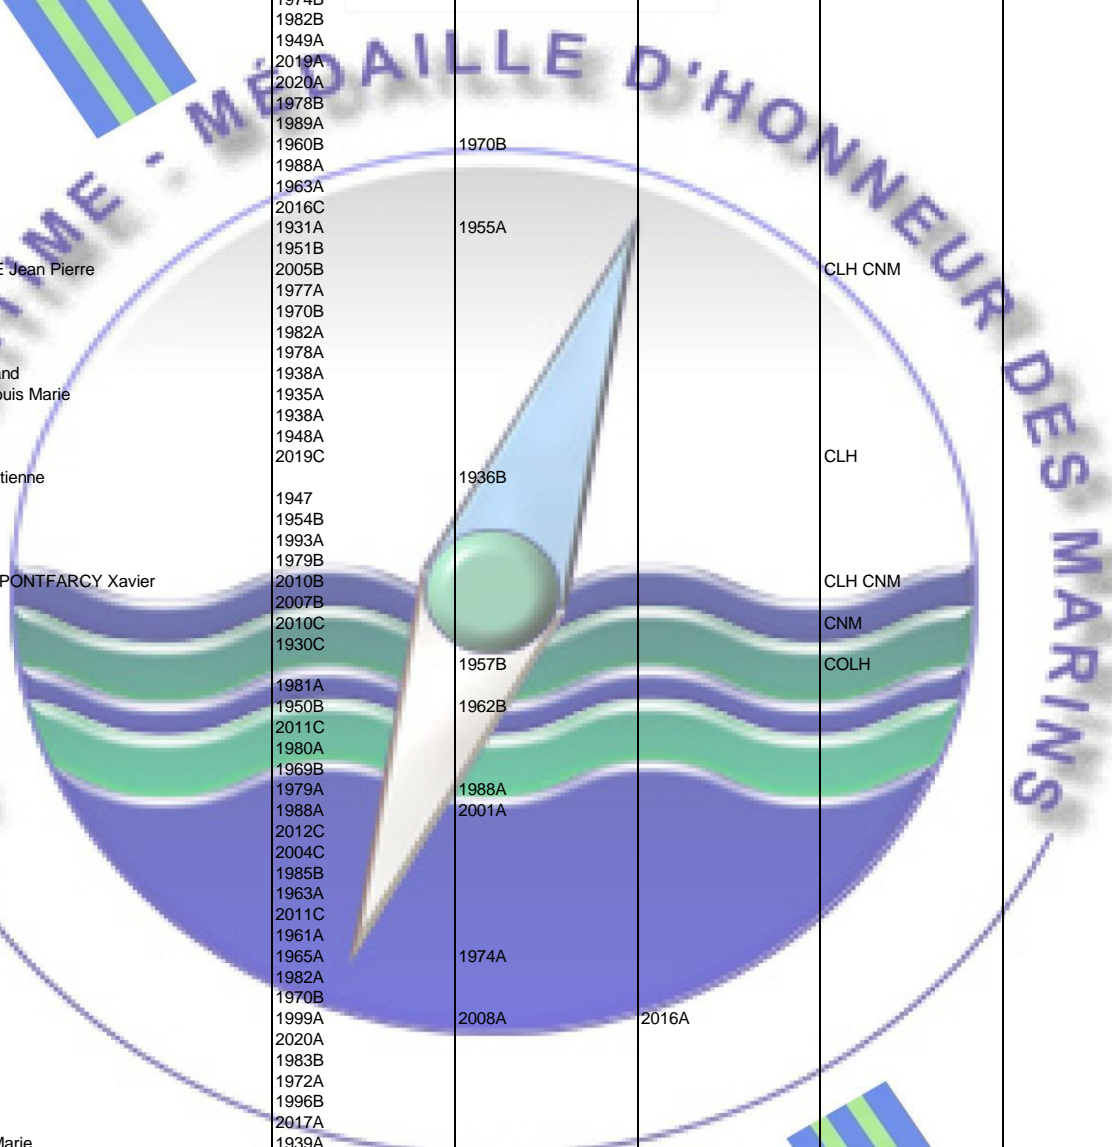

NOM Prénom	Chevalier	Officier	Commandeur	Autres décorations	Infos diverses
LAPLACE Dominique	2001B				
LAPLANCHE Lucien	1951B				
LAPLUME Pierre	1992B				
LAPORTE Alfred	1947				
LAPORTE Franck	2014C				
LAPORTE Jean	1990C				
LAPORTE Jean			1970B	COLH	
LAPORTE Jean Pierre	1964B				
LAPORTE Marianne	2009C				
LAPORTE Patrice	2017C				
LAPORTE René Louis Félix	1977A				
LAPORTE Xavier	1948B				
LAPOTRE Christian	1999A				
LAPOUGE Michel	1995A				
LAPOUSSE Joseph Marie Laurent Guillaume		1930A	1937A		
LAQUERRE Jean Pierre	1987A				
LARADE Agnès	2000A				
LARBOULETTE Joseph-Marie	1951 A				
LARCHER Philippe	1957B				
LARCHERE Robert	1974B				
LARCHEZ René	1982B				
LARCULY Pierre	1949A				
LARDE Guy	2019A				
LARDE Philippe	2020A				
LARDILLIER Simone	1978B				
LARDOUX Jean Yves	1989A				
LARÉDO Albert	1960B	1970B			
LARHANT Jacques	1988A				
LARI Fabius	1963A				
LARNAUD Pascal	2016C				
LARNICOL François	1931A	1955A			
LAROCHE Charles	1951B				
LAROCHE DE ROUSSANE Jean Pierre	2005B			CLH CNM	
LAROCHE Gilbert Henri	1977A				
LAROCHE Michel	1970B				
LAROCHE Raymond	1982A				
LAROCHE Raymond Henri	1978A				
LAROCLETTE Jules Fernand	1938A				
LAROQUE Désiré Justin Louis Marie	1935A				
LAROQUE Julien Samuel	1938A				
LAROQUE Louis	1948A				
LAROUSSINIE Olivier	2019C			CLH	
LARQUET Charles Marie Etienne		1936B			
LARRAS Jean	1947				
LARRAT-RENON Clément	1954B				
LARREGUY François	1993A				
LARREUR Claude	1979B				
LARREUR DE FARCY DE PONTFARCY Xavier	2010B			CLH CNM	
LARRIBE Philippe	2007B				
LARRIEU Christian	2010C			CNM	
LARRIEU Gabriel	1930C				
LARRIEU Jean		1957B		COLH	
LARRIEU Jean Claude	1981A				
LARRIEU Jean Pierre	1950B	1962B			
LARRIEU Pierre Yves	2011C				
LARRIEU Robert Jean	1980A				
LARRIEUX Jean	1969B				
LARROQUE Charles	1979A	1988A			
LARROSE Robert	1988A	2001A			
LARROSE Viviane	2012C				
LARS Christian	2004C				
LARSEN Robert	1985B				
LARTIGAU Jean Baptiste	1963A				
LARTIGUE Jean	2011C				
LARUE Henri	1961A				
LARUE Louis Maxime	1965A	1974A			
LARVOR François	1982A				
LARVOR Jean	1970B				
LARZABAL Serge	1999A	2008A	2016A		
LARZUL Etienne	2020A				
LASALLE Maurice	1983B				
LASALLE René	1972A				
LASBLEIS Guillaume	1996B				
LASBLEIZ Jean	2017A				
LASBLEIZ Ludovic Pierre Marie	1939A				
LASBLEIZ Pierre	1974A				
LASBLEIZ Yves	1957A	1972A			
LASBLEIZ Yves Marie	1931A				
LASBORDES Olivier	1950B				
LASCROUX Louis	1956A				
LASMOLES Albert Léonce Henri	1949C	1955B	1961B		
LASPOUGEAS Claire	2021C				
LASPOUGEAS Robert Jean Baptiste	1956C				
LASRY Wilfred	1945B	1956B			
LASSALLE Henri Pierre	1979B				
LASSAUCE Mathurin	1983A				
LASSERE Jean		1988B		OLH CONM	
LASSERRE François	1994A				
LASSERRE Gaston	1952A				
LASSERRE Georges		1975C		COLH	
LASSERRE H	1950C				
LASSEZ Jacques Max	2008C				
LASSIEGE Thierry	2022B				
LASSIME Arnaud	1937A				
LASSIS Paul	1966A				
LASSOURD Gaston Paul	1987A				
LASSOURD Vincent	2010A	2021A			
LASSUS André	1992A				
LASSUS Bruno	2008A				
LASTENNET Etienne	1960A				
LASTENNET Louis	1966A	1977A