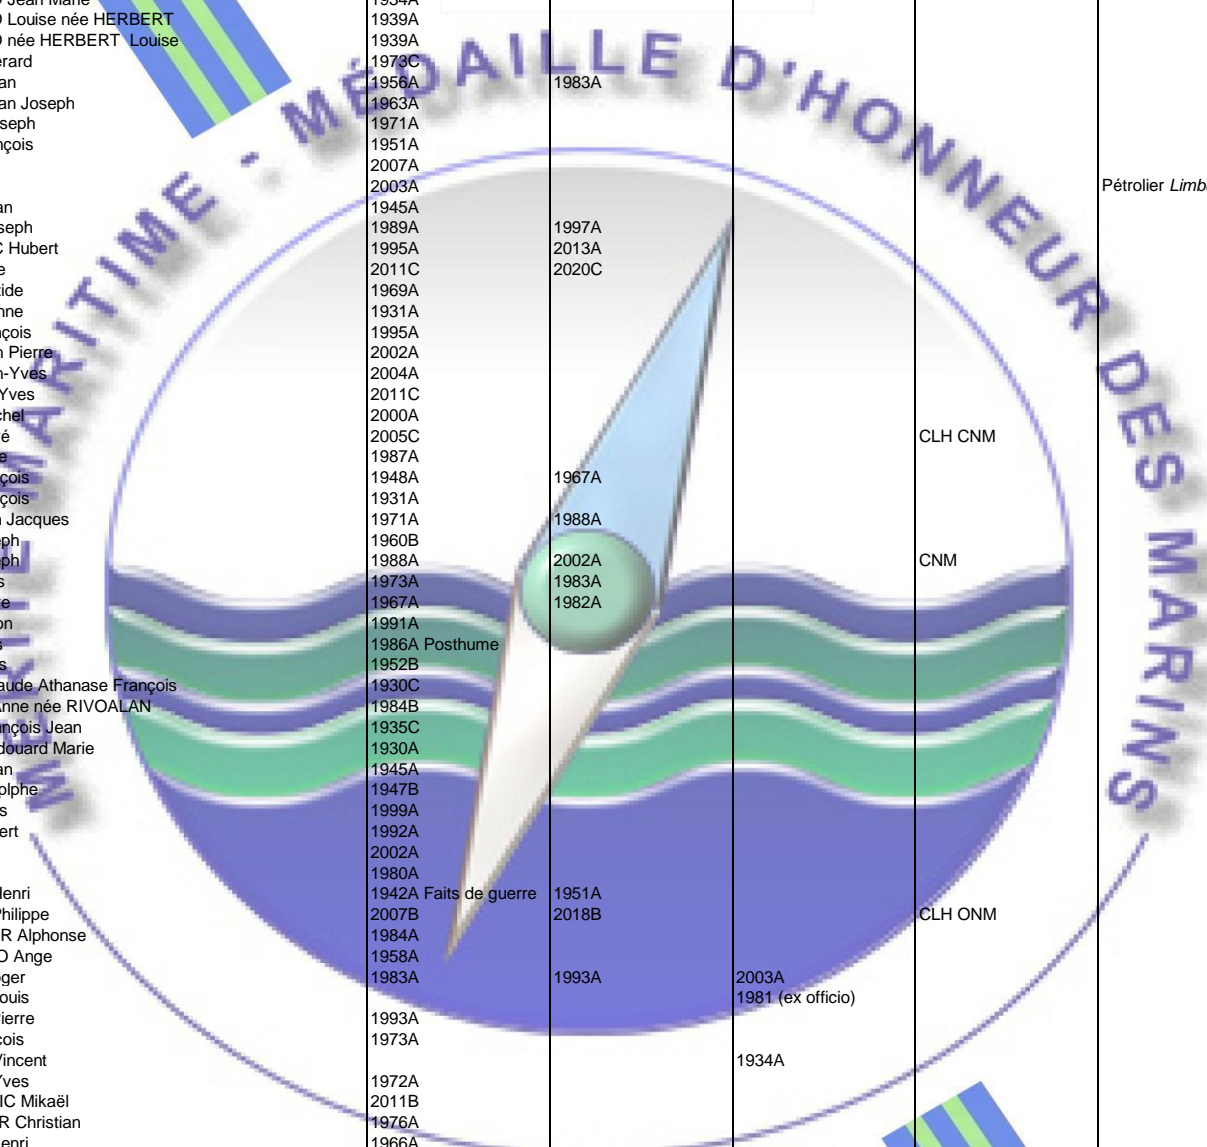

Pétrolier Limburg