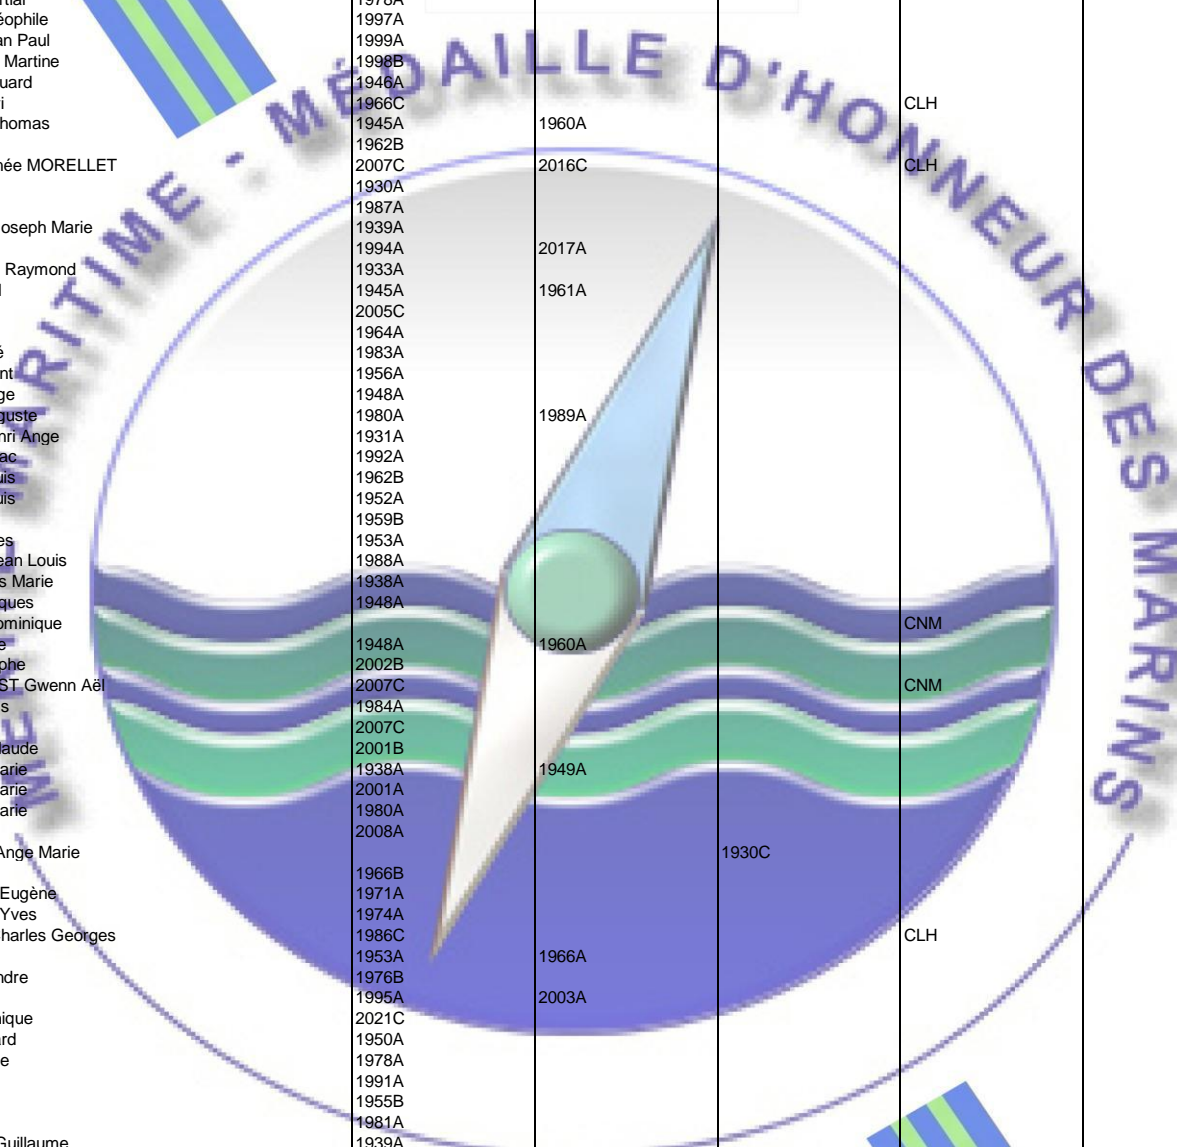

NOM Prénom	Chevalier	Officier	Commandeur	Autres décorations	Infos diverses
LE BOURDAIS François	1948A				
LE BOURDIEC Bernard	2000A	2009A			
LE BOURDIEC Georges Jean	1953A	1963A	1977A	CLH	
LE BOURDIEC Maurice	2012A				
LE BOURDONNEC Jean Yves	1991A Exceptionnel				" Opération Daguet "
LE BOURGEOIS Pierre	1988A				
LE BOURGEOIS Xavier	1952B				
LE BOURGEON Yves Joachim	1931A				
LE BOURGES Joseph	1987B	1997B			
LE BOURGO Georges		1947C			
LE BOURHIS François	2007C	2021C		CLH CNM	
LE BOURHIS Martine	2014C				
LE BOURHIS Pierre	1963C			OLH	
LE BOURHIS Pierre Marie	1965A	1978A			
LE BOURNEUF Emile Désiré Eugène	1932A				
LE BOURVELLEC Jean	1984B				
LE BOUSSE André	1996A				
LE BOUSSE Félix	1997A				
LE BOUSSE François	2004A				
LE BOUSSE Martial	1978A				
LE BOUSSE Théophile	1997A				
LE BOUTER Jean Paul	1999A				
LE BOUTILLIER Martine	1998B				
LE BOUZIN Edouard	1946A				
LE BOYER Henri	1966C			CLH	
LE BRANCHU Thomas	1945A	1960A			
LE BRAS André	1962B				
LE BRAS Anne née MORELLET	2007C	2016C		CLH	
LE BRAS César	1930A				
LE BRAS Guy	1987A				
LE BRAS Jean Joseph Marie	1939A				
LE BRAS Louis	1994A	2017A			
LE BRAS Lucien Raymond	1933A				
LE BRAS Marcel	1945A	1961A			
LE BRAS Michel	2005C				
LE BREN Louis	1964A				
LE BRENN René	1983A				
LE BRET Clément	1956A				
LE BRETON Ange	1948A				
LE BRETON Auguste	1980A	1989A			
LE BRETON Henri Ange	1931A				
LE BRETON Isaac	1992A				
LE BRETON Louis	1962B				
LE BRETON Louis	1952A				
LE BRETON Pol	1959B				
LE BRETON Yves	1953A				
LE BRETTON Jean Louis	1988A				
LE BRIAND Yves Marie	1938A				
LE BRICON Jacques	1948A				
LE BRIGAND Dominique				CNM	
LE BRIS Auguste	1948A	1960A			
LE BRIS Christophe	2002B				
LE BRIS DU REST Gwenn Aël	2007C			CNM	
LE BRIS François	1984A				
LE BRIS Gilbert	2007C				
LE BRIS Jean Claude	2001B				
LE BRIS Jean Marie	1938A	1949A			
LE BRIS Jean Marie	2001A				
LE BRIS Jean Marie	1980A				
LE BRIS Patrick	2008A				
LE BRIS Pierre Ange Marie			1930C		
LE BRIS René	1966B				
LE BROUSTER Eugène	1971A				
LE BROUSTER Yves	1974A				
LE BRUMANT Charles Georges	1986C			CLH	
LE BRUN Alain	1953A	1966A			
LE BRUN Alexandre	1976B				
LE BRUN André	1995A	2003A			
LE BRUN Dominique	2021C				
LE BRUN Edouard	1950A				
LE BRUN Etienne	1978A				
LE BRUN Henri	1991A				
LE BRUN Jean	1955B				
LE BRUN Jean	1981A				
LE BRUN Jean Guillaume	1939A				
LE BRUN Jean Marie	1980A				
LE BRUN Jean-Jacques	2009C				
LE BRUN Julien	2016A				
LE BRUN Pierre	1984B				
LE BRUN Pierre	1990A				
LE BRUN Roger	1981A				
LE BRUN Yvon	2004B				
LE BUIZE Marius	1970A				
LE BUNETEL Jean Claude	2006C				
LE BUVAN Georges Joseph	1930A				
LE BUZULIER Yves Eugène	1979C				
LE CABELLEC Jacques	1977B	1989B			
LE CAËR Etienne	1972A	1997A			
LE CAER Louis Yves François	1977A				
LE CAER Yves	1959A				
LE CAILL Louis	1966A	1979A			
LE CAIN Arsene	1945A	1954A			
LE CALVE François Joseph Marie	1934C				
LE CALVE Joseph	1947B	1953A		OLH	
LE CALVEZ Aimerye	1934A				
LE CALVEZ Alexis	1988A	2000A			
LE CALVEZ Alexis Joseph Marie	1935A				
LE CALVEZ Bruno	2011B	2022B		CNM	
LE CALVEZ Hervé	2012A				
LE CALVEZ J,B,	1951A				
LE CALVEZ Jean Claude	1995A