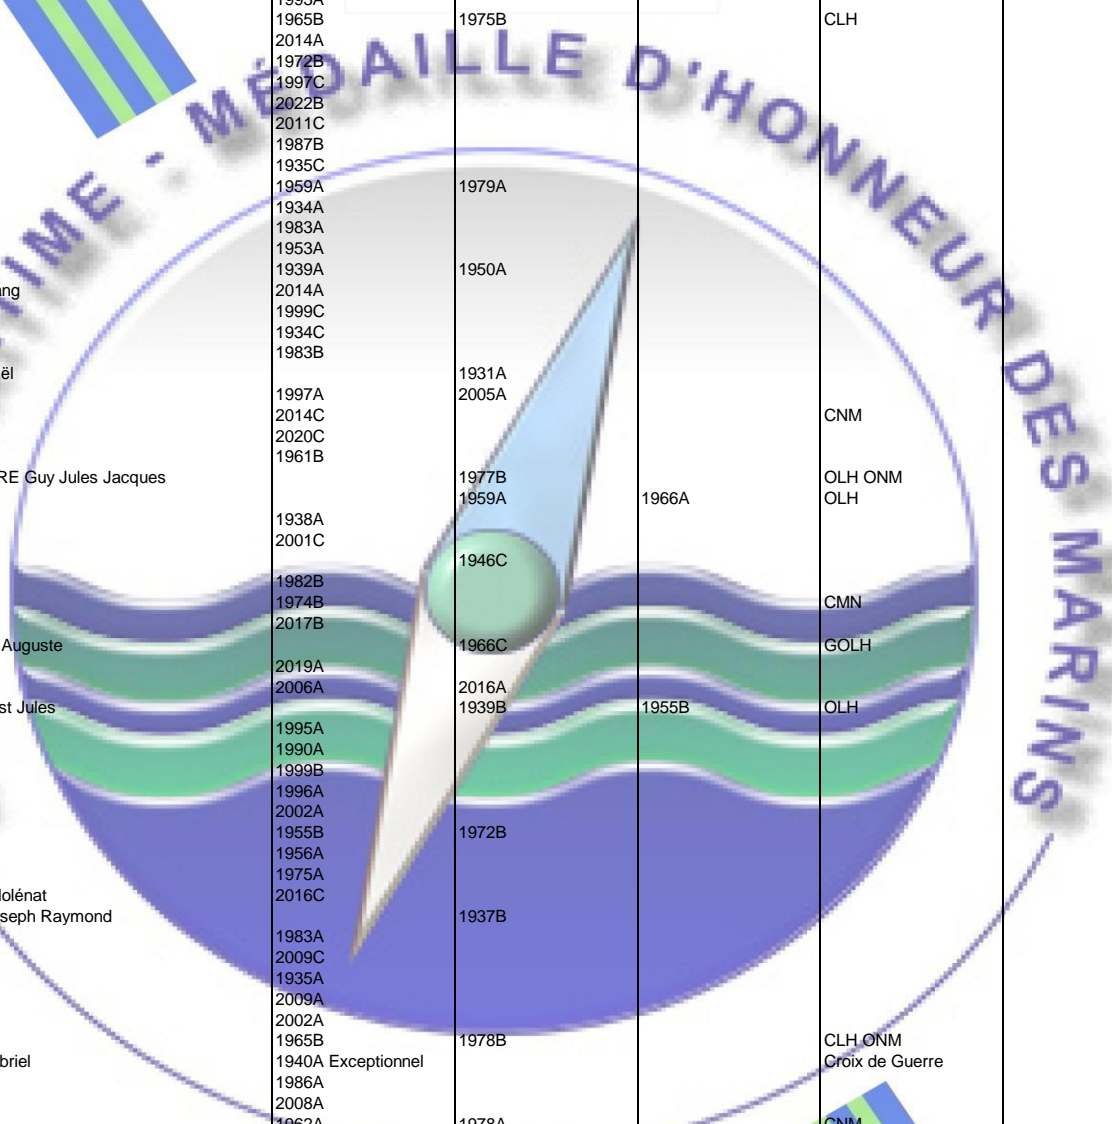

NOM Prénom	Chevalier	Officier	Commandeur	Autres décorations	Infos diverses
LACHOT Frédéric	2012A				
LACHUER Jean	1962A				
LACIER Mathurin Pierre Marie	1934A				
LACOLEY Victor-Jean-Baptiste		1936A			
LACOMBE Henri	1956C				
LACOMBE Raymond Henri	1946A	1963A			
LACOMBLEZ Charles	1968A				
LACORDAIRE André	1964A	1973A			
LACOSTE André	1978A	1986A		CNM	
LACOSTE Augustin Louis Marie		1934B			
LACOSTE Erik	2005A				
LACOSTE Henri	1964A				
LACOSTE Jean-Philippe	2022C			CLH	
LACOSTE Léon	1972B				
LACOSTE Pierre	1970A				
LACOSTE Pierre Auguste Louis		1982C		COLH	
LACOSTE Yves	1987A	1996A	2009A		
LACOTTE Pascale	2009C				
LACOUCHIE Marcel	1974B				
LACOUR Christian	1993A				
LACOUR Pierre	1965B	1975B		CLH	
LACOUR Thierry	2014A				
LACOUTURE René	1972B				
LACREUSE Patrice	1997C				
LACROIX Aurélien	2022B				
LACROIX Christine	2011C				
LACROIX Edouard	1987B				
LACROIX Emile Marie	1935C				
LACROIX Jean Baptiste	1959A	1979A			
LACROIX Jean François	1934A				
LACROIX Jean Paul	1983A				
LACROIX Joseph	1953A				
LACROIX Louis Benjamin	1939A	1950A			
LACROIX Nguyen Duc Quang	2014A				
LACROIX Patrick	1999C				
LACROIX Pierre Marie	1934C				
LACROIX Roland	1983B				
LACROIX Théophile Raphaël		1931A			
LACROIX Yves	1997A	2005A			
LACROZE François	2014C			CNM	
LADON Jean-Claude	2020C				
LADOUCE Rémy	1961B				
LADREIT DE LACHARRIERE Guy Jules Jacques		1977B		OLH ONM	
LAÉ Charles		1959A	1966A	OLH	
LAÉ Joseph	1938A				
LAENGER Daniel	2001C				
LAFAILLE Ernest Marcel		1946C			
LAFANECHERE Louis	1982B				
LAFARGUE Eugène	1974B			CMN	
LAFARGUE Laurent	2017B				
LAFARGUE Maurice Marie Auguste		1966C		GOLH	
LAFARGUE Michel	2019A				
LAFARGUE Patrick	2006A	2016A			
LAFAURIE-FRECHIN Ernest Jules		1939B	1955B	OLH	
LAFEUILLE François	1995A				
LAFFARGUE Michel	1990A				
LAFFAYE Jean Pierre	1999B				
LAFFICHE Ernest	1996A				
LAFFILAY Moïse	2002A				
LAFFIN Maurice	1955B				
LAFFITE Jean	1956A	1972B			
LAFFITTE Pierre	1975A				
LAFFONT Cécile épouse Molénat	2016C				
LAFFONT Robert André Joseph Raymond		1937B			
LAFITTE Antoine	1983A				
LAFITTE Céline	2009C				
LAFITTE Jean	1935A				
LAFITTE Michel	2009A				
LAFON Henri	2002A				
LAFON Paul	1965B	1978B		CLH ONM	
LAFON René Ambroise Gabriel	1940A Exceptionnel			Croix de Guerre	
LAFON Robert	1986A				
LAFOND Daniel	2008A				
LAFOND Jacques	1962A	1978A		CNM	
LAFONT Alfred		1953B	1966B		
LAFONT Alfred Eugène	1939B Exceptionnel	1953B			
LAFONT Henri	1995A				
LAFONT Lubin Marius			1930A		
LAFORGE Maurice	1953A	1972A			
LAFORGE Thierry	2017C				
LAFOSSE Marc	2020C				
LAFOUGE André	1975B				
LAFOURCADE Yves	1996A	2020A			
LAFRESNÉE Edouard	1962B				
LAGABRIELLE Yves	2018C				
LAGADEC Bruno	2012B				
LAGADEC Eugène	1957A	1983A		CLH CNM	
LAGADEC François	1947A				
LAGADEC Judicaël	1985A				
LAGADEC Lucien	1997A				
LAGADEC Marcel	1988A				
LAGADEC Pierre	1951A	1960A	1972A		
LAGADEC Vincent	1991B	2000B		CNM	
LAGADEUC François		1962C		CLH	
LAGADOU Dominique	2019B			CNM	
LAGAISE Jean	1990A				
LAGANE Yves		2001B	2009B	OLH COMN	
LAGANIE Fernand Louis Paul	1938A				
LAGANNE Jean Gaston		1933A	1950A		
LAGARD Jean Claude	1997A				
LAGARD Michel	2020B			CLH CNM	

Chevalier Mér. Mar.