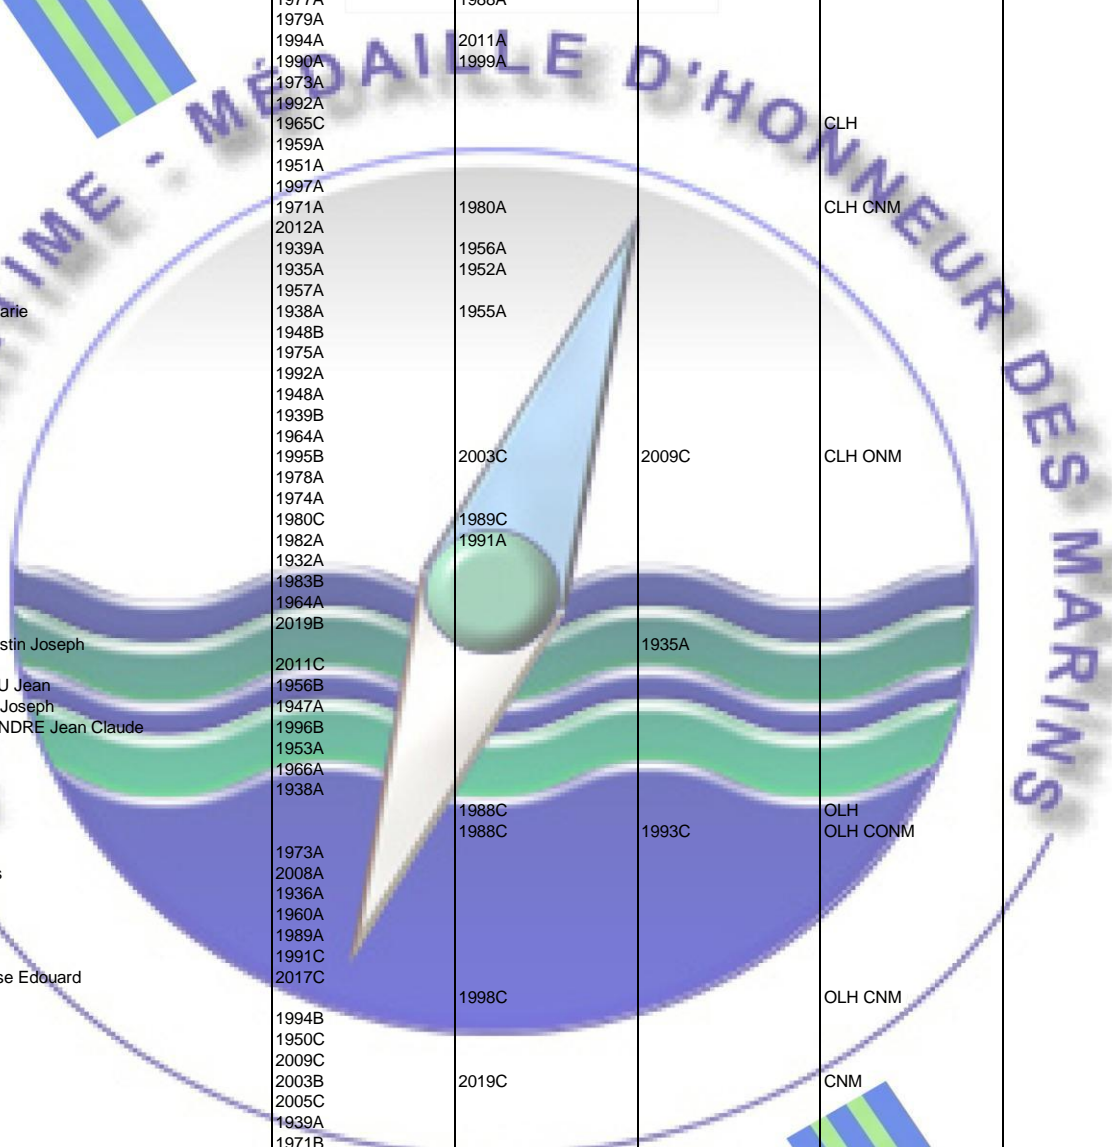

NOM Prénom	Chevalier	Officier	Commandeur	Autres décorations	Infos diverses
LE BIHAN Joseph	1985B				
LE BIHAN Julien	1954C				
LE BIHAN Louis	1997A				
LE BIHAN Marcel	1988A	2007A			
LE BIHAN Marcel	1950A	1959A	1969A		
LE BIHAN Pascal	2020B			CNM	
LE BIHAN Stéphane	2022C				
LE BIHAN Sylvestre	1956A	1967A			
LE BILLER Joseph	1994A				
LE BITOUX André	1960A				
LE BITOUX Emile Joseph Marie	1943A Posthume				
LE BITTER PIERRE Louis		1932A			
LE BITTER Yves	1945A Posthume				
LE BIVIC Gérard Ferdinand Marie	1982C				
LE BIVIC Yves	1945A	1954A			
LE BLANC André	1958A				
LE BLANC Georges	1956A				
LE BLANC Paul	1946A Posthume				
LE BLANC Robert	1956C				
LE BLE Alexandre	1977A	1988A			
LE BLEIZ Robert	1979A				
LE BLEVEC Jean Yves	1994A	2011A			
LE BLOA André	1990A	1999A			
LE BLOAS René	1973A				
LE BLOC'H François	1992A				
LE BLOND Auguste	1965C			CLH	
LE BLOUCH Alexandre	1959A				
LE BLOUCH Yves	1951A				
LE BOENNEC	1997A				
LE BŒUF Yves Edouard	1971A	1980A			CLH CNM
LE BOHEC Jacky	2012A				
LE BOI Jean	1939A	1956A			
LE BOISPLER	1935A	1952A			
LE BOITE François	1957A				
LE BOITE Jean François Marie	1938A	1955A			
LE BOITE Joseph	1948B				
LE BOITE Paul	1975A				
LE BOLC'H François	1992A				
LE BOLES Henri	1948A				
LE BOLLANE Jean Paul	1939B				
LE BOLLOCH Jean Marie	1964A				
LE BOLLOC'H Michel	1995B	2003C	2009C		CLH ONM
LE BOLLOCH Roger	1978A				
LE BOLZER Joseph	1974A				
LE BOLZER Joseph	1980C	1989C			
LE BON Francis	1982A	1991A			
LE BORDINIER Jean Louis	1932A				
LE BORGNE	1983B				
LE BORGNE Alexandre	1964A				
LE BORGNE Bruno	2019B				
LE BORGNE Charles Augustin Joseph			1935A		
LE BORGNE Christian	2011C				
LE BORGNE DE BOISRIOU Jean	1956B				
LE BORGNE de LA TOUR Joseph	1947A				
LE BORGNE DE LA VILLANDRE Jean Claude	1996B				
LE BORGNE Eugène	1953A				
LE BORGNE Fernand	1966A				
LE BORGNE François	1938A				
LE BORGNE Guy		1988C			OLH
LE BORGNE Guy		1988C	1993C		OLH CONM
LE BORGNE Jean	1973A				
LE BORGNE Jean Jacques	2008A				
LE BORGNE Jean Marie	1936A				
LE BORGNE Joseph	1960A				
LE BORGNE Louis	1989A				
LE BORGNE Marc	1991C				
LE BORGNE Martine épouse Edouard	2017C				
LE BORGNE Yves		1998C			OLH CNM
LE BORGNIC Yves	1994B				
LE BOSSER A M	1950C				
LE BOT Daniel	2009C				
LE BOT Jean	2003B				
LE BOT Jean	2005C	2019C			CNM
LE BOT Jean Joachim	1939A				
LE BOT Joseph	1971B				
LE BOT Joseph	1932A				
LE BOT Yves	1987A				
LE BOTERFF Jean Marie	1978A	1987A			
LE BOTLAN Nadia	2011C				
LE BOTLANNE Jean-Paul	1939A				
LE BOUC Jean Claude	1981A				CNM
LE BOUCHER Daniel	2006A				
LE BOUCHER D'HEROUVILLE Michel	1988C				
LE BOUCHER D'HEROUVILLE Raoul	1994C				
LE BOUCHER Jean	1972A	1984A			
LE BOUCHER Jean	1945A	1956A			
LE BOUCHER Louis François	1971C				
LE BOUCHER Pierre	1994C				
LE BOUCHER Pierre	2018C				
LE BOUCHER Robert	1991A				
LE BOUCQ Paul	1986B				
LE BOUDER Jean	1982A	1990A			
LE BOUDER Jean Eugène	1935B				
LE BOUFFANT F	1950C				
LE BOUHELLEC Marcel	1955B				
LE BOUILLE Jean	2004C				
LE BOUILLE Raymond	2011A				
LE BOUISSE François	2004A				
LE BOULANGER Jacques André	1978A				
LE BOULANGER Jean-Yves	2015C				
LE BOULICANT Pierre Julien Marie	1957C