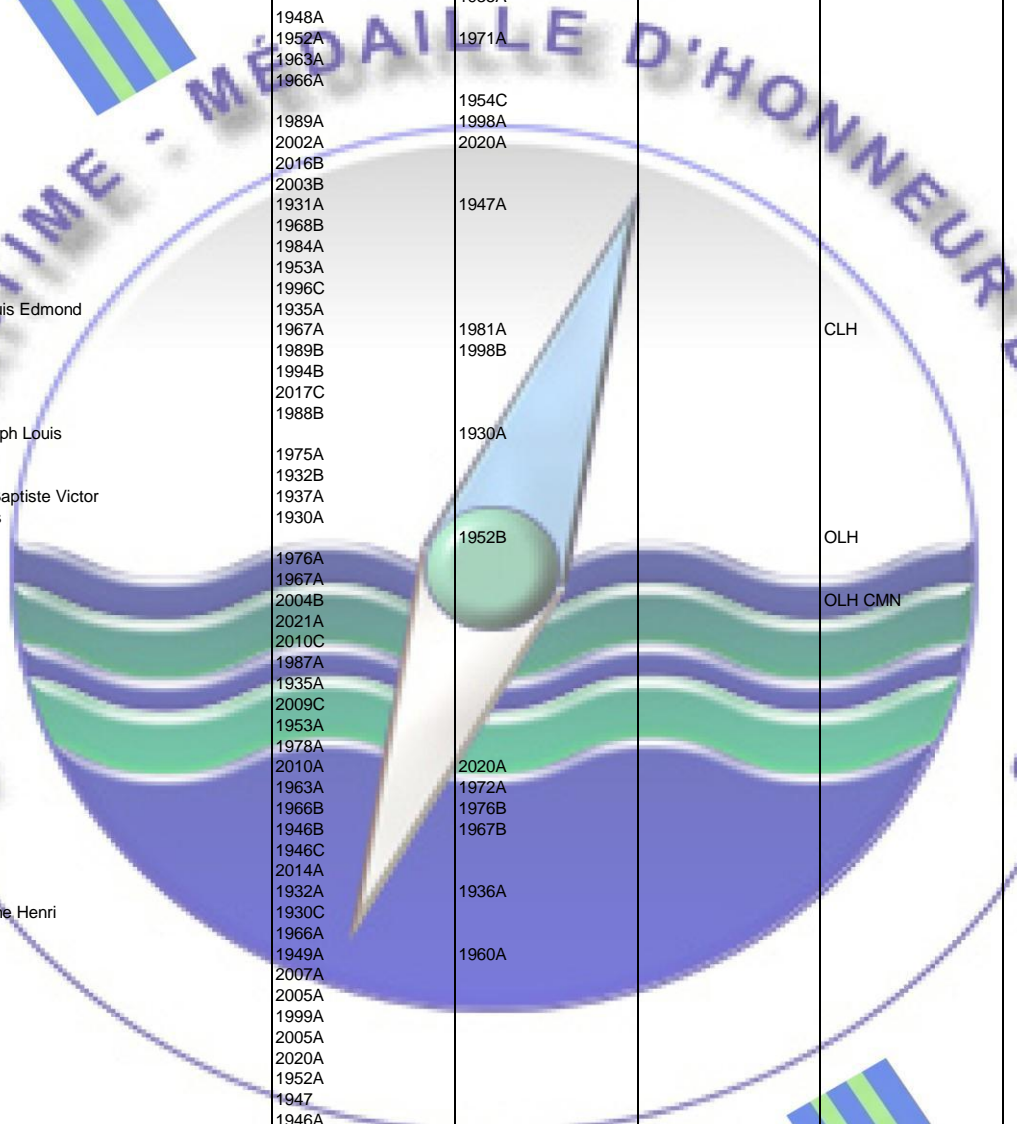

NOM Prénom	Chevalier	Officier	Commandeur	Autres décorations	Infos diverses
LEON Denis	1989A				
LEON Emile Philippe		1930A			
LÉON Guillaume	1957A				
LEON Jacques	1997A				
LEON Jean Louis François	1988C				
LEON Jean-Louis	2017A				
LEON Joseph-Denis-Marie	1968C			CLH	
LEONARD Achille	1992B				
LEONARD Albert Gustave	1971C			Méd.Mil.	
LEONARD Daniel	2019C				
LÉONARD Edouard Eugène		1933A			
LEONARD Henri	2004A				
LEONARD Jean-Louis	2016C			CLH	
LEONARD Olivier	2014B				
LEONARD Pierre	2007A	2022A		CLH ONM	
LÉONARD Pierre	1970B	1996B			
LÉONARD Roger		1954B		GOLH	
LEONARDI Ange	1950B				
LEONARD-MOUSSAC Roger	1978A	1987A			
LEONE Fernand	2022A				
LEONELLI Aurore François		1935A			
LEONETTI Michel	1948A				
LÉONI Jean	1952A	1971A			
LEONI Jean-Joseph	1963A				
LEOPOLDI Simon	1966A				
LEOST André		1954C			
LEOST Daniel	1989A	1998A			
LEOSTIC Raymond	2002A	2020A			
LEOUFFRE Aurélie	2016B				
LEPACHELET Jean Luc	2003B				
LEPAGE Joseph François	1931A	1947A			
LEPAGNOT Marcel	1968B				
LEPAILLEUR Bernard	1984A				
LEPARMENTIER Auguste	1953A				
LEPARMENTIER Jacques	1996C				
LEPARMENTIER Jules Louis Edmond	1935A				
LEPARMENTIER Léon	1967A	1981A		CLH	
LEPARMENTIER Rémi	1989B	1998B			
LEPAROUX Bernard	1994B				
LEPARQUIER Michel	2017C				
LEPARQUIER Pierre	1988B				
LEPAUMIER Auguste Joseph Louis		1930A			
LEPEAUD Jean François	1975A				
LEPEER Georges	1932B				
LEPELEY Bienaimé Jean Baptiste Victor	1937A				
LEPELEY Charles François	1930A				
LEPELTIER Charles		1952B		OLH	
LEPELTIER Jacques	1976A				
LEPERS Georges	1967A				
LEPEU Bertrand	2004B			OLH CMN	
LEPILLER Pierre	2021A				
LEPINE Didier	2010C				
LEPINE Hubert André	1987A				
LEPINE Pierre Marie	1935A				
LEPINE Véronique	2009C				
LEPLUS Maurice	1953A				
LEPODER Paul	1978A				
LEPORC Jean Pierre	2010A	2020A			
LEPORC Jules	1963A	1972A			
LEPORC René	1966B	1976B			
LEPORCQ Etienne	1946B	1967B			
LEPORCQ H H J	1946C				
LEPORT Ange	2014A				
LEPORT Joseph Marie	1932A	1936A			
LEPORTIER Marcel Adolphe Henri	1930C				
LEPRA Noël	1966A				
LEPRAT Henri	1949A	1960A			
LEPRETRE Daniel	2007A				
LEPRETRE Didier	2005A				
LEPRÉTRE Jacques	1999A				
LEPRETRE Jean Claude	2005A				
LEPRETRE Jean-Michel	2020A				
LEPRETRE Jules	1952A				
LEPRÉTRE Jules	1947				
LEPRETRE Louis	1946A				
LEPRETRE Louis Charles Augustin		1930A	1949A		
LEPRÉTRE Lucien	1989A				
LEPRETRE Marc Joseph	1938A				
LEPRETRE Maurice Jean François		1931A			
LEPRETRE Olivier	2014A				
LEPRÉTRE Pierre François		1930A			
LEPRETRE Pierre Joseph Charles	1939B				
LEPRETRE Raymond	1988A	1996A			
LEPRETRE Richard	2018A				
LEPRETRE Thierry	2007A				
LEPREVOST Georges	2002A				
LEPRINCE Pierre	1970A				
LEPROUX Pierre	1951B				
LEPROVOST Thierry	2017A				
LEPVRIER Jean François	1969B	1978B	1988B	OLH CNM	
LEQUELLENNEC Raymond	2002A				
LEQUENNE Vincent	2017A				
LEQUES Thierry	2013C				
LEQUETTE Stanislas	2017C				
LEQUEUX Alphonse	1960B				
LEQUEUX François	1948A				
LEQUIMENER Raymond		1933A Posthume			
LEQUITTE Rémy	2010C				
LERAT Emile Louis	1938A				
LERAY François	2013A				
LERAY Jean	1995A	2012A