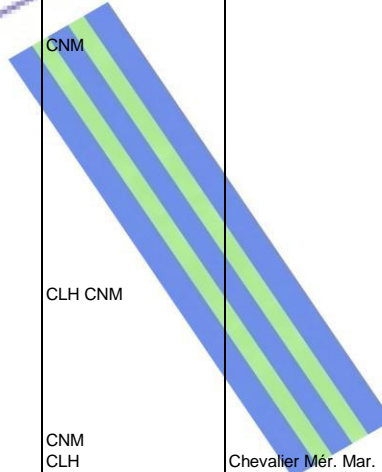

NOM Prénom	Chevalier	Officier	Commandeur	Autres décorations	Infos diverses
LACHOT Frédéric	2012A				
LACHUER Jean	1962A				
LACIER Mathurin Pierre Marie	1934A				
LACOLEY Victor-Jean-Baptiste		1936A			
LACOMBE Henri	1956C				
LACOMBE Raymond Henri	1946A	1963A			
LACOMBLEZ Charles	1968A				
LACORDAIRE André	1964A	1973A			
LACOSTE André	1978A	1986A		CNM	
LACOSTE Augustin Louis Marie		1934B			
LACOSTE Erik	2005A				
LACOSTE Henri	1964A				
LACOSTE Jean-Philippe	2022C			CLH	
LACOSTE Léon	1972B				
LACOSTE Pierre	1970A				
LACOSTE Pierre Auguste Louis		1982C		COLH	
LACOSTE Yves	1987A	1996A	2009A		
LACOTTE Pascale	2009C				
LACOUCHIE Marcel	1974B				
LACOUR Christian	1993A				
LACOUR Pierre	1965B	1975B		CLH	
LACOUR Thierry	2014A				
LACOUTURE René	1972B				
LACREUSE Patrice	1997C				
LACROIX Aurélien	2022B				
LACROIX Christine	2011C				
LACROIX Edouard	1987B				
LACROIX Emile Marie	1935C				
LACROIX Jean Baptiste	1959A	1979A			
LACROIX Jean François	1934A				
LACROIX Jean Paul	1983A				
LACROIX Joseph	1953A				
LACROIX Louis Benjamin	1939A	1950A			
LACROIX Nguyen Duc Quang	2014A				
LACROIX Patrick	1999C				
LACROIX Pierre Marie	1934C				
LACROIX Roland	1983B				
LACROIX Théophile Raphaël		1931A			
LACROIX Yves	1997A	2005A			
LACROZE François	2014C			CNM	
LADON Jean-Claude	2020C				
LADOUCE Rémy	1961B				
LADREIT DE LACHARRIERE Guy Jules Jacques		1977B		OLH ONM	
LAÉ Charles		1959A	1966A	OLH	
LAÉ Joseph	1938A				
LAENGER Daniel	2001C				
LAFAILLE Ernest Marcel		1946C			
LAFANECHERE Louis	1982B				
LAFARGUE Eugène	1974B			CMN	
LAFARGUE Laurent	2017B				
LAFARGUE Maurice Marie Auguste		1966C		GOLH	
LAFARGUE Michel	2019A				
LAFARGUE Patrick	2006A	2016A			
LAFAURIE-FRECHIN Ernest Jules		1939B	1955B	OLH	
LAFEUILLE François	1995A				
LAFFARGUE Michel	1990A				
LAFFAYE Jean Pierre	1999B				
LAFFICHE Ernest	1996A				
LAFFILAY Moïse	2002A				
LAFFIN Maurice	1955B				
LAFFITE Jean	1956A	1972B			
LAFFITTE Pierre	1975A				
LAFFONT Cécile épouse Molénat	2016C				
LAFFONT Robert André Joseph Raymond		1937B			
LAFITTE Antoine	1983A				
LAFITTE Céline	2009C				
LAFITTE Jean	1935A				
LAFITTE Michel	2009A				
LAFON Henri	2002A				
LAFON Paul	1965B	1978B		CLH ONM	
LAFON René Ambroise Gabriel	1940A Exceptionnel			Croix de Guerre	
LAFON Robert	1986A				
LAFOND Daniel	2008A				
LAFOND Jacques	1962A	1978A		CNM	
LAFONT Alfred		1953B	1966B		
LAFONT Alfred Eugène	1939B Exceptionnel	1953B			
LAFONT Henri	1995A				
LAFONT Lubin Marius			1930A		
LAFORGE Maurice	1953A	1972A			
LAFORGE Thierry	2017C				
LAFOSSE Marc	2020C				
LAFOUGE André	1975B				
LAFOURCADE Yves	1996A	2020A			
LAFRESNÉE Edouard	1962B				
LAGABRIELLE Yves	2018C				
LAGADEC Bruno	2012B				
LAGADEC Eugène	1957A	1983A		CLH CNM	
LAGADEC François	1947A				
LAGADEC Judicaël	1985A				
LAGADEC Lucien	1997A				
LAGADEC Marcel	1988A				
LAGADEC Pierre	1951A	1960A	1972A		
LAGADEC Vincent	1991B	2000B		CNM	
LAGADEUC François		1962C		CLH	
LAGADOU Dominique	2019B			CNM	
LAGAISE Jean	1990A				
LAGANE Yves		2001B	2009B	OLH COMN	
LAGANIE Fernand Louis Paul	1938A				
LAGANNE Jean Gaston		1933A	1950A		
LAGARD Jean Claude	1997A				
LAGARD Michel	2020B			CLH CNM	

Chevalier Mér. Mar.