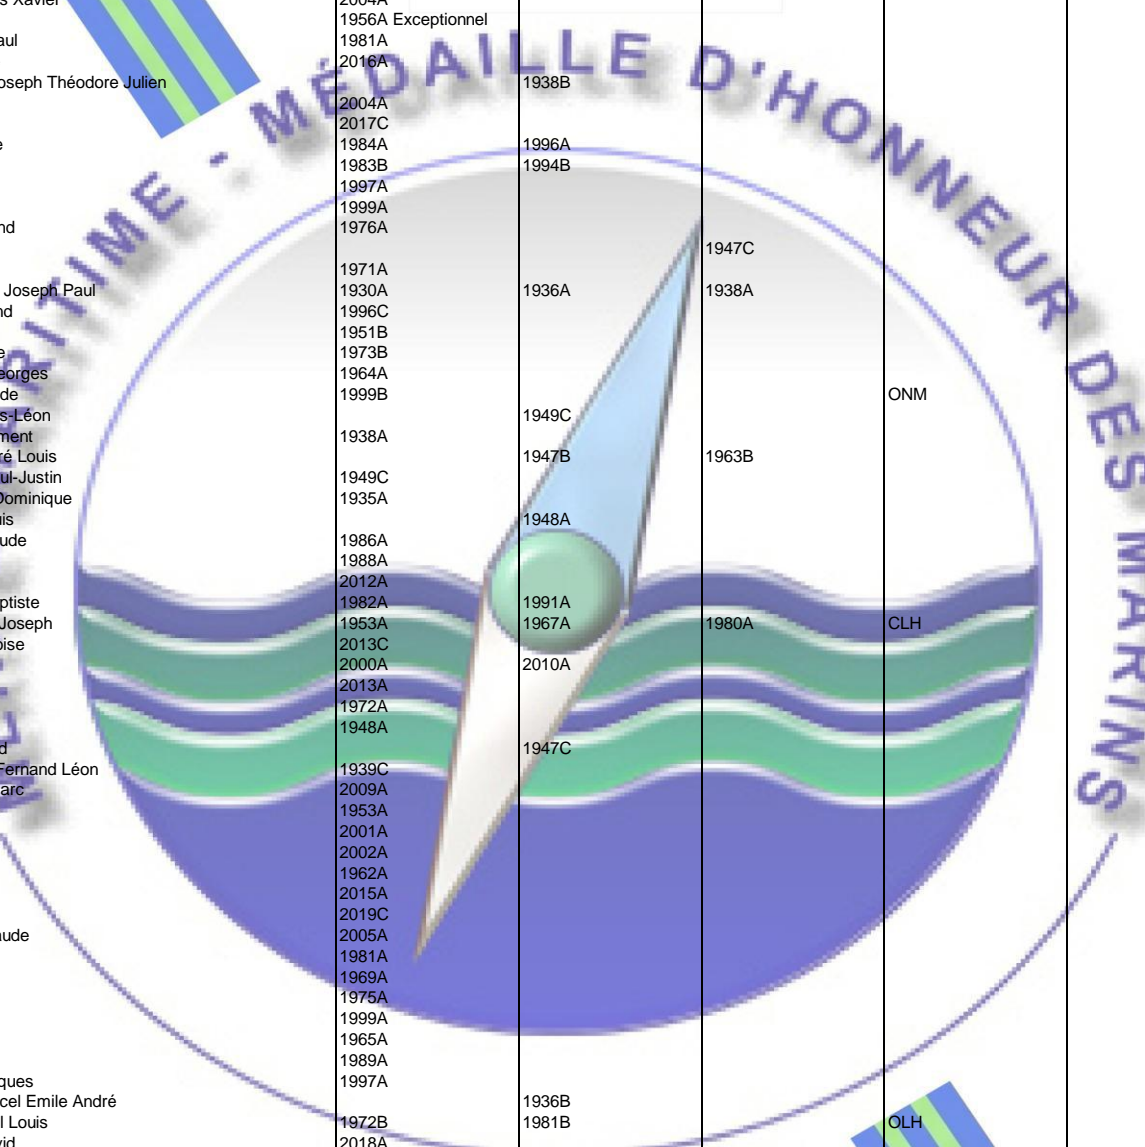

NOM Prénom	Chevalier	Officier	Commandeur	Autres décorations	Infos diverses
LALOE Xavier	1986A				
LALOUER Jacques	2018C				
LALOUM Gilles	1999A				
LALOUX Jean, Révérend Père	1962B				Aumônier des Bancs
LALY Augustin	1966A				
LAMACHE Ernest	1967A				
LAMACHE Maurice Yves Eugène	1973C	1982C			
LAMAR Hermann	1959A	1968A			
LAMARCHE Dominique	1985A				
LAMARCHE René	2015A				
LAMARQUE Jean Charles	1979A				
LAMART Michel Joseph François	1939A				
LAMAZOU Titouan	1993B				
LAMBARE Emile	1960A				
LAMBERT Alain	1993A				
LAMBERT Antoine Emile Joseph	1930C				
LAMBERT de FRONDEVILLE Maurice	1947				
LAMBERT Emmanuel Charles	1939A				
LAMBERT Eugène	1947A				
LAMBERT François Xavier	2004A				
LAMBERT Gatien	1956A Exceptionnel				
LAMBERT Jean Paul	1981A				
LAMBERT Jérôme	2016A				
LAMBERT Louis Joseph Théodore Julien		1938B			
LAMBERT Marc	2004A				
LAMBERT Marc	2017C				
LAMBERT Maurice	1984A	1996A			
LAMBERT Michel	1983B	1994B			
LAMBERT Michel	1997A				
LAMBERT Patrick	1999A				
LAMBERT Raymond	1976A				
LAMBERT Roger			1947C		
LAMBERT Rolland	1971A				
LAMBERT Vincent Joseph Paul	1930A	1936A	1938A		
LAMBERTI Bertrand	1996C				
LAMBERTI Louis	1951B				
LAMBERTIN Pierre	1973B				
LAMBILLIOTTE Georges	1964A				
LAMBILLY Robert de	1999B			ONM	
LAMBOTIN Charles-Léon		1949C			
LAMBOURDE Clément	1938A				
LAMBRECHT André Louis		1947B	1963B		
LAMBRET Guy-Paul-Justin	1949C				
LAMBROSCHINI Dominique	1935A				
LAMEIGNERE Louis		1948A			
LAMERY Jean Claude	1986A				
LAMIDEL Hoche	1988A				
LAMIDEL Roland	2012A				
LAMIDEY Jean Baptiste	1982A	1991A			
LAMIOTTE Pierre Joseph	1953A	1967A	1980A	CLH	
LAMIRAND Françoise	2013C				
LAMIRAND Michel	2000A	2010A			
LAMIRE Michel	2013A				
LAMISSE Robert	1972A				
LAMORT Ernest	1948A				
LAMORTE Fernand		1947C			
LAMOTHE André Fernand Léon	1939C				
LAMOTHE Jean Marc	2009A				
LAMOTTE Laurent	1953A				
LAMOUREUX Jacques	1997A				
LAMOUREUX Marcel Emile André		1936B			
LAMOUREUX Paul Louis		1981B			
LAMOUREUX David	1972B			OLH	
LAMPLELLI Robert	2018A				
LAMY Gaston Eugène Ernest	1947				
LAMY Jean	2002A	1937B			
LAMY Louis	1961A	2011A	2017A		
LAMY Louis	1966A				
LAMY Lucien	1968A				
LAMY Roger	1941				
LANATA André	1952A				
LANATA Ange Dominique	1938B				
LANAVERRE Lucien	1977B				
LANCE Théodore	1980A				
LANCELIN Louis Eugène René	1932C	1937C			
LANCELLE Bernard	1990A				
LANCELOT Auguste Emile		1933A			
LANCELOT Julien François		1930A	1933A		
LANCELOT Marcel	1946A Posthume				
LANCEROTTO Jean	1978A				
LANCHIER Roland	1978A				
LANCO Jean	1960A				
LANCON Fernand	2005A				
LANCOU Jean Marie	1978B				
LANDA Jean-Pierre	2014A				
LANDAIS Jean Pierre	2001A				
LANDE Gabriel	1978A				
LANDES Bernard	2009B				
LANDI Jean Pierre	2008C			CNM