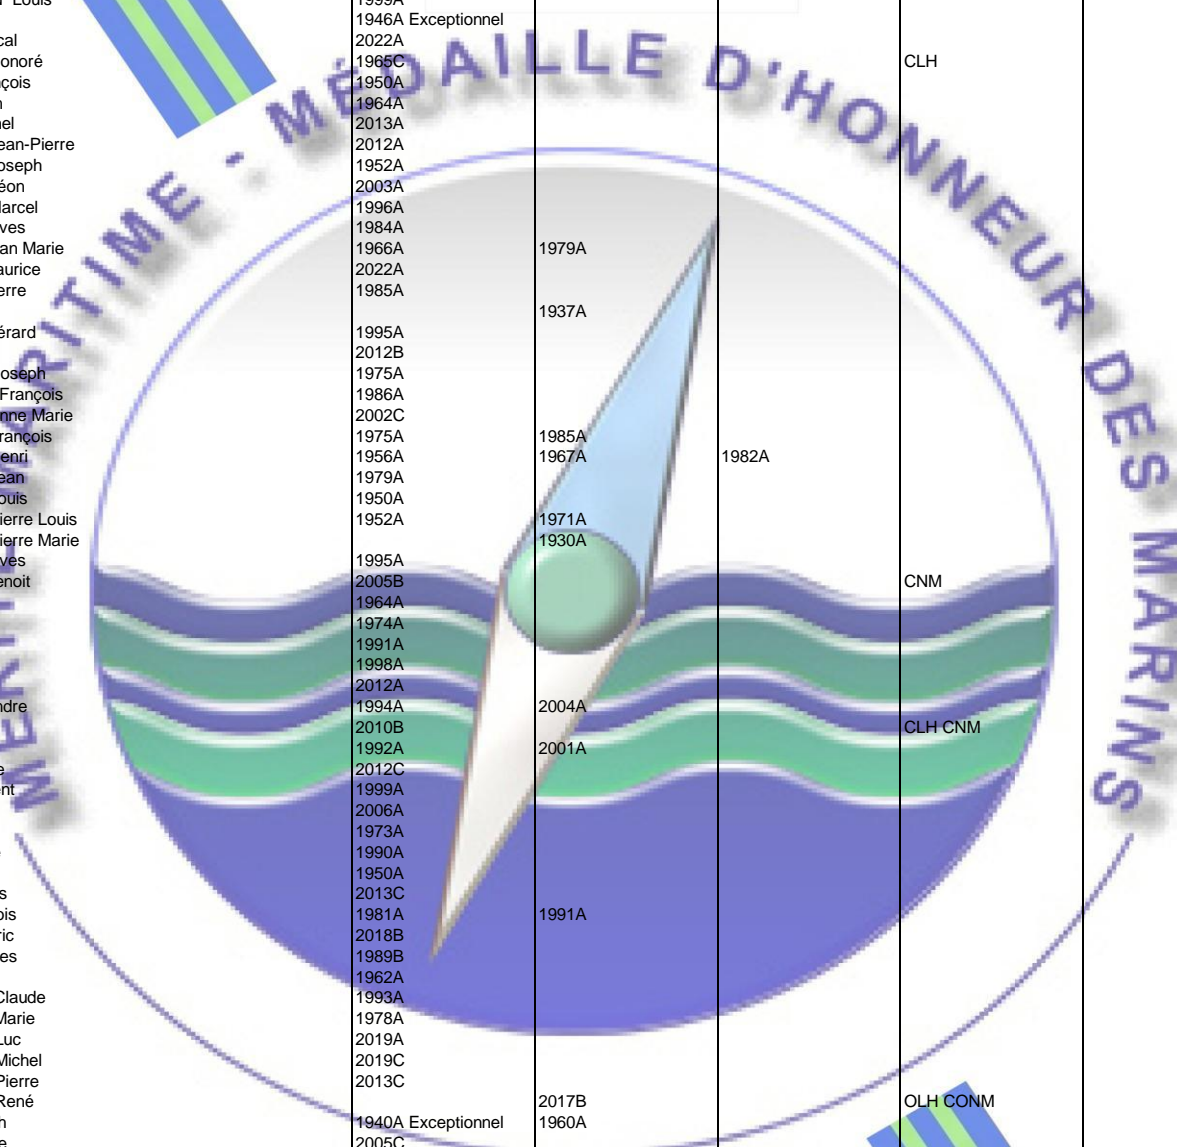

NOM Prénom	Chevalier	Officier	Commandeur	Autres décorations	Infos diverses
LE GARFF Paul	1994A	2003A			
LE GARION Ludovic	1966A				
LE GARO Ambroise		1936A			
LE GARREC Alfred Marie	1952C	1966C		CLH	
LE GARREC Antoine	1977A	1988A			
LE GARREC Aristide	1973A				
LE GARREC Jean	1969B	1978B		CLH ONM	
LE GARREC Jean Marc	1990C				
LE GARREC Jean Marie	1989C				
LE GARREC Joseph	1969A	1982A			
LE GARREC Louis	2010A				
LE GARREC Lucien	2009A				
LE GARREC Marcel Yves	1998B				
LE GARREC Paul Emile		1930A	1947A		
LE GARREC Yves	2001A	2010A			
LE GARS Joseph	1951A	1967A			
LE GARS Marcel	1976A				
LE GARS Pierre Marie	1937A				
LE GARSMEUR Guy	1989B				
LE GAUBICHON Louis	1999A				
LE GAY R	1946A Exceptionnel				
LE GENTIL Pascal	2022A				
LE GLAS Paul Honoré	1965C			CLH	
LE GLATIN François	1950A				
LE GLATIN Jean	1964A				
LE GLATIN Michel	2013A				
LE GLOAHEC Jean-Pierre	2012A				
LE GLOAHEC Joseph	1952A				
LE GLOAHEC Léon	2003A				
LE GLOAHEC Marcel	1996A				
LE GLOANEC Yves	1984A				
LE GLOANIC Jean Marie	1966A	1979A			
LE GLOANIC Maurice	2022A				
LE GLOANIC Pierre	1985A				
LE GO Alexis		1937A			
LE GOANVIC Gérard	1995A				
LE GOAS Serge	2012B				
LE GOASCON Joseph	1975A				
LE GOASDUFF François	1986A				
LE GOASTER Anne Marie	2002C				
LE GOASTER François	1975A	1985A			
LE GOASTER Henri	1956A	1967A	1982A		
LE GOASTER Jean	1979A				
LE GOASTER Louis	1950A				
LE GOASTER Pierre Louis	1952A	1971A			
LE GOASTER Pierre Marie		1930A			
LE GOASTER Yves	1995A				
LE GOAZIOU Benoit	2005B			CNM	
LE GOC Léon	1964A				
LE GOC Marcel	1974A				
LE GOC Marcel	1991A				
LE GOC René	1998A				
LE GOFF Alain	2012A				
LE GOFF Alexandre	1994A	2004A		CLH CNM	
LE GOFF André	2010B				
LE GOFF Basile	1992A	2001A			
LE GOFF Brigitte	2012C				
LE GOFF Clément	1999A				
LE GOFF Daniel	2006A				
LE GOFF Daniel	1973A				
LE GOFF Désiré	1990A				
LE GOFF Félix	1950A				
LE GOFF Francis	2013C				
LE GOFF François	1981A	1991A			
LE GOFF Frédéric	2018B				
LE GOFF Georges	1989B				
LE GOFF Jean	1962A				
LE GOFF Jean Claude	1993A				
LE GOFF Jean Marie	1978A				
LE GOFF Jean-Luc	2019A				
LE GOFF Jean-Michel	2019C				
LE GOFF Jean-Pierre	2013C				
LE GOFF Jean-René		2017B		OLH CONM	
LE GOFF Joseph	1940A Exceptionnel	1960A			
LE GOFF Josette	2005C				
LE GOFF Léon	1989A				
LE GOFF Loïc	2006C				
LE GOFF Marcel	1964A				
LE GOFF Maryvonne	2010C				
LE GOFF Pierre	1974A				
LE GOFF Pierre-André	2018B				
LE GOFF René	1981A				
LE GOFF Robert	1979B	1988B			
LE GOFF Roger	2003C				
LE GOFF Roland	2004A				
LE GOFF Simon Marcel	1983C				
LE GOFF Yves	1930A				
LE GOFF Yves	2017B			CNM	
LE GOFFIC Yves	1956A				
LE GOHEBEL Daniel	2002A	2020A			
LE GOHIC Jacky	2005A				
LE GONIDEC Alain	1953A				
LE GONIDEC Georges	1982A	1994A			
LE GONIDEC Joseph	1953A				
LE GONIDEC Louis	1985A				
LE GONIDEC Patrick	2015C				
LE GORGEU Victor		1954B	1963B	COLH	
LE GOUARDER François	1975A	1984A			
LE GOUAS J		1952C			
LE GOUAS Jean Yves	1991A				
LE GOUBIN Lucien	1953A