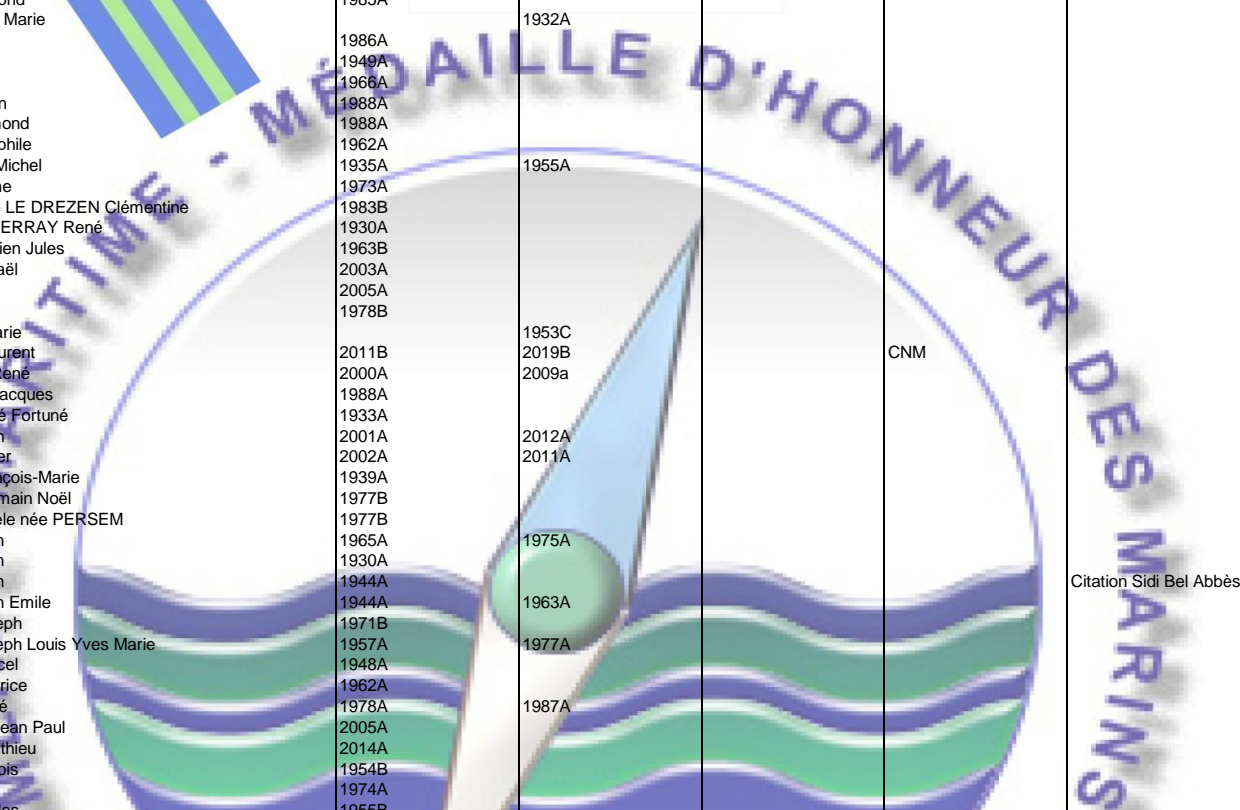

NOM Prénom	Chevalier	Officier	Commandeur	Autres décorations	Infos diverses
LE POLLES Jean	1958A				
LE POLLES Joseph	1974C			CLH	
LE POLLOZEC Pierre	1961A				
LE PONCIN René Louis Marie		1933B			
LE PORQUIER DE VAUX Henri	1960A				
LE PORT Alain	2014C				
LE PORT André	1974B				
LE PORT Armand	1993A				
LE PORT Bruno	2015A				
LE PORT Jean Claude	2003A				
LE PORT Jean François	1998A				
LE PORT Jean Pierre	2000A				
LE PORT Jean Yves	1999A				
LE PORT Julien	1956A				
LE PORT Louis Théophile	1931A				
LE PORT Paul	1954A	1967A			
LE PORT Paul Albert	1983A				
LE POUL François Marie	1934A				
LE POUILLICHET Roland	2002A				
LE POUPON Edmond	1985A				
LE PRADO Pierre Marie		1932A			
LE PRAEL Michel	1986A				
LE PRAT Henri	1949A				
LE PRAT Pierre	1966A				
LE PRETRE Lucien	1988A				
LE PRETRE Raymond	1988A				
LE PREVOT Théophile	1962A				
LE PRINCE Jean Michel	1935A	1955A			
LE PRINCE Maxime	1973A				
LE PRINCE Veuve LE DREZEN Clémentine	1983B				
LE PROUST DU PERRAY René	1930A				
LE PROVOST Lucien Jules	1963B				
LE PROVOT Michaël	2003A				
LE PUT Yves	2005A				
LE PUT Yves	1978B				
LE PUTH Louis Marie		1953C			
LE QUAN THO Laurent	2011B	2019B		CNM	
LE QUEAU Jean René	2000A	2009a			
LE QUEFFELEC Jacques	1988A				
LE QUELLEC Aimé Fortuné	1933A				
LE QUELLEC Alain	2001A	2012A			
LE QUELLEC Didier	2002A	2011A			
LE QUELLEC François-Marie	1939A				
LE QUELLEC Germain Noël	1977B				
LE QUELLEC Gisèle née PERSEM	1977B				
LE QUELLEC Jean	1965A	1975A			
LE QUELLEC Jean	1930A				
LE QUELLEC Jean	1944A				
LE QUELLEC Jean Emile	1944A	1963A			
LE QUELLEC Joseph	1971B				
LE QUELLEC Joseph Louis Yves Marie	1957A	1977A			
LE QUELLEC Marcel	1948A				
LE QUELLEC Maurice	1962A				
LE QUELLEC René	1978A	1987A			
LE QUELLENEC Jean Paul	2005A				
LE QUENVEN Matthieu	2014A				
LE QUERE François	1954B				
LE QUERE Jean	1974A				
LE QUEREC Charles	1955B				
LE QUERLER Didier	2009B				
LE QUILLIEC Jean	1989A				
LE QUILLIEC Jean-Marc	2015B	2002A		CLH CNM	
LE QUILLIEC Joseph	1988A				
LE RALEC Jean	1930A				
LE RAZAVET André	1972A				
LE RAZAVET Yves	1979A				
LE REGENT Jean	1946A				
LE RENARD Henri	1959A				
LE REST Jean	1938A				
LE RESTE Cyrille	2005B	2015B			
LE RET Jean	2003A				
LE REUN Adrien	1996A				
LE REUN Amédée Henri	1980A	1989A			
LE REUN Désiré	1965A	1979A			
LE REUN Jean Louis	1933A				
LE REUN Josette née GAUDICHEAU	2000B				
LE REUN Louis	1966A				
LE REUN Pierre	1991A				
LE RHUM Roger	1978A				
LE RHUM Simon	1978A				
LE RHUN Germain	1978A				
LE RHUN Guy	2016A				
LE RHUN Joseph	1959A	1973A	1983A		
LE RHUN Lisette née FLOCH	2001B				
LE RHUN Pierre	2010A	2019A			
LE RHUN Roger	1978A	1989A			
LE RHUN Simon	1978A	1991A	1999A	CNM	
LE RHUN Simon	1966A				
LE ROCHAIS François	2013A				
LE ROCH-MORGERE Joseph René	1979C				
LE ROHELLEC Jean	1973A				
LE ROHELLEC Joseph René Henri	1982C				
LE ROHELLEC Léon	1984A			OLH	
LE ROHELLEC Marcel	1976A				
LE ROHELLEC Raymond Paul	1936A				
LE ROI André	1964A				
LE ROI François	1982B				
LE ROI Joseph	1966A				
LE ROI Jules Auguste		1935A			
LE ROI Michel	1996A				
LE ROITE François	1957A				

Citation Sidi Bel Abbès