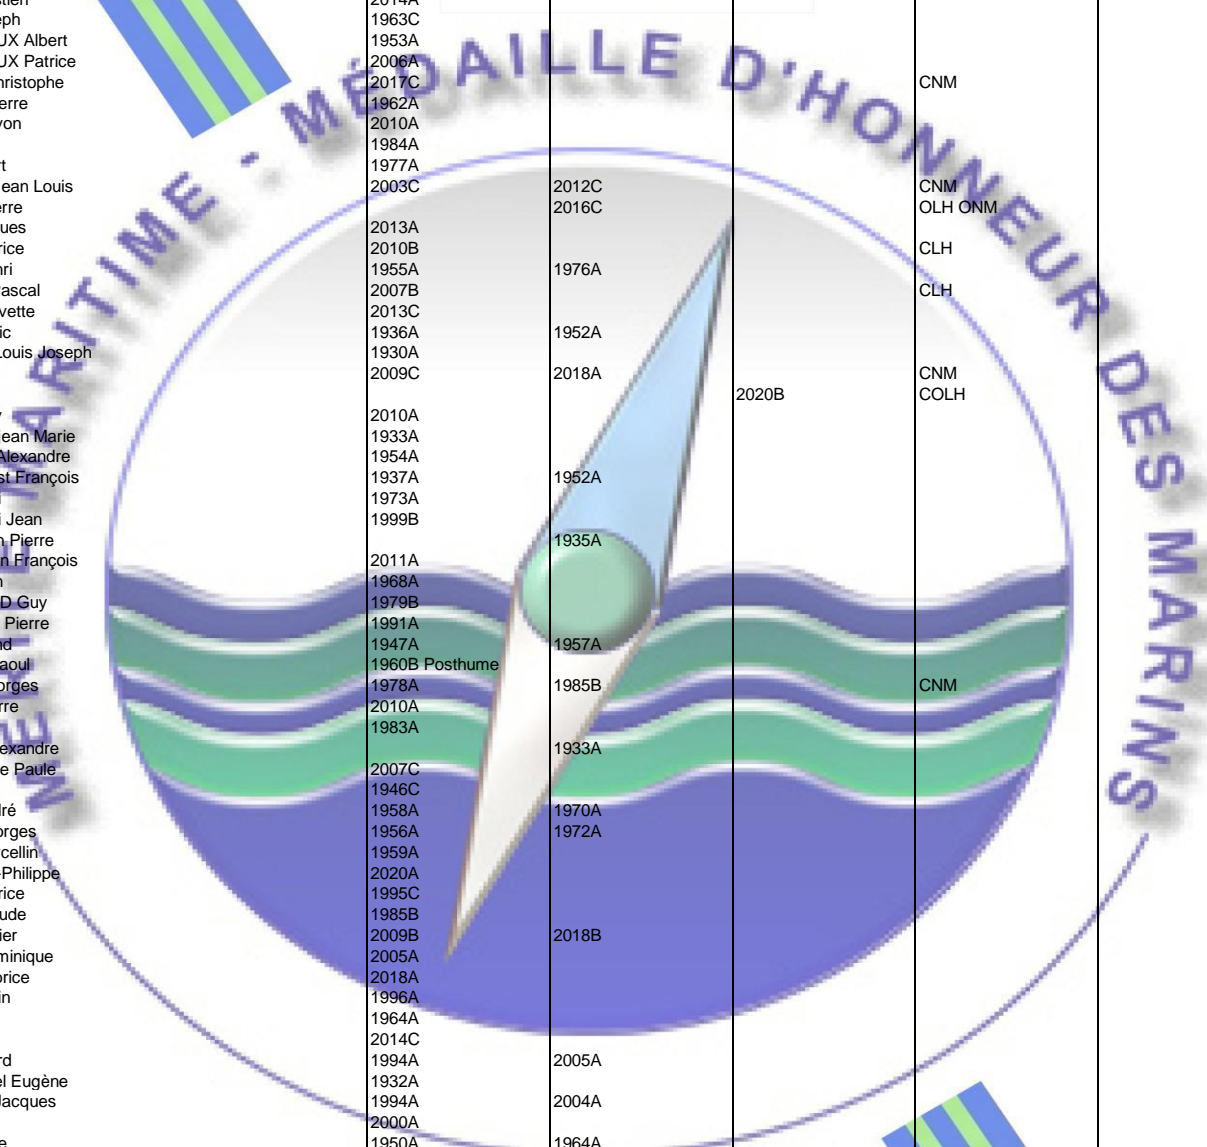

NOM Prénom	Chevalier	Officier	Commandeur	Autres décorations	Infos diverses
LE VACON Louis	1957B				
LE VAILLANT Alexandre	1930A	1939A			
LE VAILLANT Jean	1970A				
LE VAILLANT Joseph	1989A				
LE VAILLANT Joseph Marie	1967A	1978A			
LE VAILLANT Pierre	1992A				
LE VALLY	1951B				
LE VAN CAU Marie	2021B				
LE VAN KIEM Michel	2019C				
LE VAY Jean Yves	2008A				
LE VAY Erik	2005B				
LE VEN Jean François	1994B				
LE VEN Stéphane	2018B				
LE VENEZ Alain	2002C	2016C		CLH	
LE VENEZ Françoise	2008C				
LE VERGER Adrien Ernest Marie		1930A	1939A		
LE VERN Henri	2014C			ONM	
LE VEUZIT Camille Léon Aimé	1940A Excep	1946A			
LE VEY Ferdinand	1956A				
LE VEY Sébastien	2014A				
LE VEZO Joseph	1963C				
LE VIGOUROUX Albert	1953A				
LE VIGOUROUX Patrice	2006A				
LE VILLAIN Christophe	2017C			CNM	
LE VISAGE Pierre	1962A				
LE VISAGE Yvon	2010A				
LE VOT André	1984A				
LE VOT Robert	1977A				
LE YONDRE Jean Louis	2003C	2012C		CNM	
LEAUSTIC Pierre		2016C		OLH ONM	
LEBACQ Jacques	2013A				
LEBAEYE Patrice	2010B			CLH	
LEBAILLY Henri	1955A	1976A			
LEBARBIER Pascal	2007B			CLH	
LEBARON Sylvette	2013C				
LEBAS Frédéric	1936A	1952A			
LEBAS Jules Louis Joseph	1930A				
LEBAS Marc	2009C	2018A		CNM COLH	
LEBAS Olivier			2020B		
LEBAS Thierry	2010A				
LEBAS Victor Jean Marie	1933A				
LEBASTARD Alexandre	1954A				
LEBEAU Ernest François	1937A	1952A			
LEBEAU Henri	1973A				
LEBEAU Henri Jean	1999B				
LEBEAU Julien Pierre		1935A			
LEBEAUX Jean François	2011A				
LEBEL Antonin	1968A				
LEBELLEGARD Guy	1979B				
LEBELLEGUY Pierre	1991A				
LEBER Fernand	1947A	1957A			
LEBERGER Raoul	1960B Posthume				
LEBERRE Georges	1978A	1985B		CNM	
LEBERRE Pierre	2010A				
LEBHAR Yvon	1983A				
LEBIGUAIS Alexandre		1933A			
LEBIHAN Marie Paule	2007C				
LEBLANC	1946C				
LEBLANC André	1958A	1970A			
LEBLANC Georges	1956A	1972A			
LEBLANC Marcellin	1959A				
LEBLEU Jean-Philippe	2020A				
LEBLOIS Maurice	1995C				
LEBLOND Claude	1985B				
LEBLOND Didier	2009B	2018B			
LEBLOND Dominique	2005A				
LEBLOND Fabrice	2018A				
LEBOEUF Alain	1996A				
LEBON Albert	1964A				
LEBON André	2014C				
LEBON Bernard	1994A	2005A			
LEBON Gabriel Eugène	1932A				
LEBON Jean Jacques	1994A	2004A			
LEBON Joël	2000A				
LEBON Léonce	1950A	1964A			
LEBON Lucien	1947C				
LEBORGNE Fernand	1966A	1975A	1989A		
LEBORGNE Jean	2002A				
LEBOSQUAIN Olivier	2018B			CNM	
LEBOUC Alain	2012A				
LEBOUC Claudine	2006C				
LEBOUCHER Francis		1976C		COLH	
LEBOUCHER Joseph	1966A				
LEBOULANGER Philippe	2005C				
LEBOURDAIS François	1948A	1956A	1978A	OLH	
LEBOURLIER Louis	1960C				
LEBRET Julie	2017A				
LEBRET Louis-Joseph (religieux)		1960B		OLH	
LEBRETON André	2004B				
LEBRETON Auguste	1981A				
LEBRETON Eugène Jean Marie		1931A			
LEBRETON Fernand	1952A				
LEBRETON Hippolyte Eugène		1934A	1950A		
LEBRETON Jean Albert	1951C				
LEBRETON Laurent		2020B		OLH CNM	
LEBRETON Louis	1959A Posthume				
LEBRETON Louis Marie Hylaire	1934A				
LEBRETON Odile	1986B				
LEBRETON Pol	1958A	1968A	1976A		
LEBREVELEC Jacques	2006C	2020C		CNM	
LEBREVEUX Roland	1979A