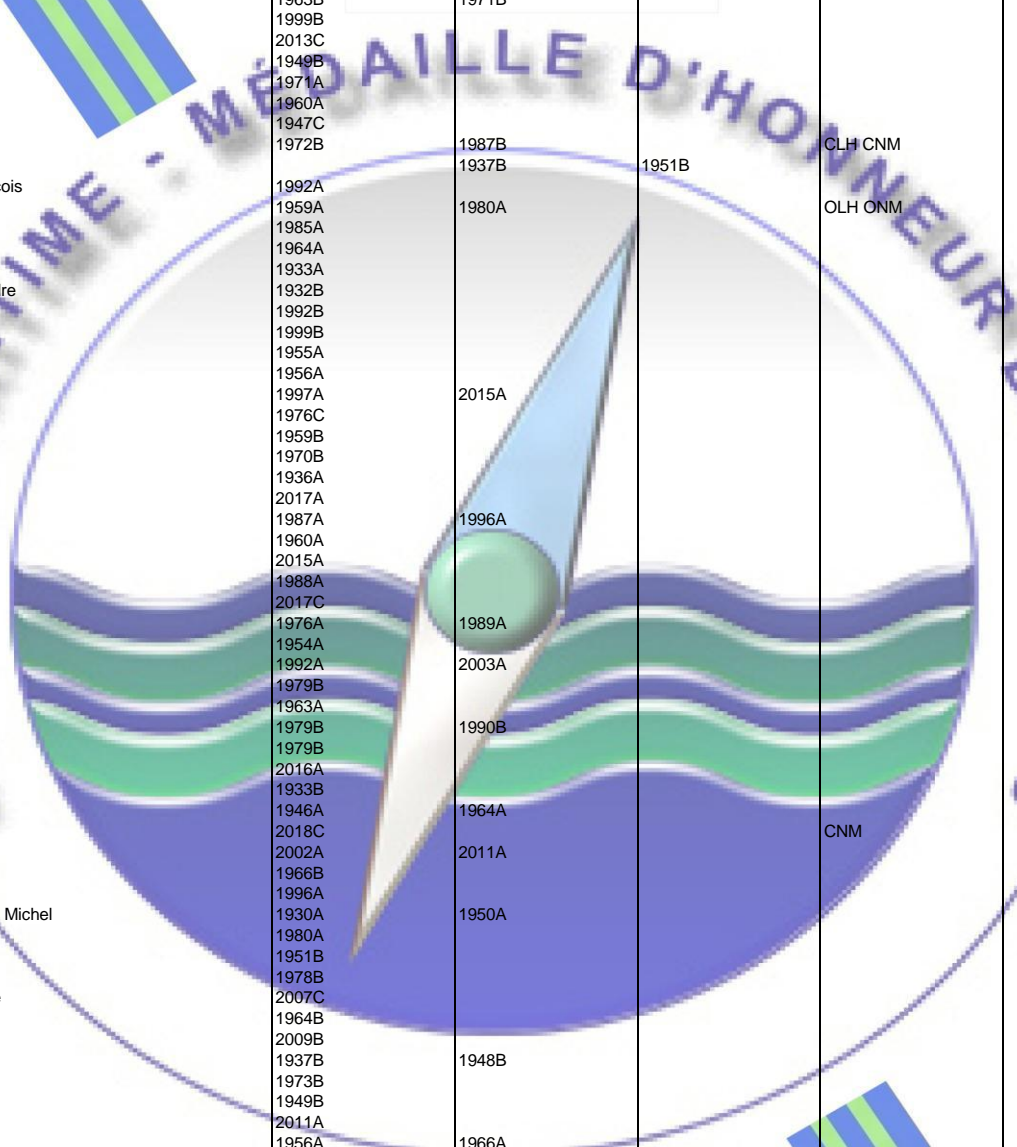

NOM Prénom	Chevalier	Officier	Commandeur	Autres décorations	Infos diverses
LEFEUVRE Yannick	2001A				
LEFEUVRE	1951A				
LEFEUVRE	1952B				
LEFEUVRE Georges	2001C			CLH CNM	
LEFEUVRE Auguste	2003A				
LEFEUVRE Bernard	2019A				
LEFEUVRE Daniel	1991A	2003A	2016A	CLH	
LEFEUVRE Didier	2004A				
LEFEUVRE Edouard	1973A				
LEFEUVRE François	1969A	1978A	1988A		
LEFEUVRE Henri	1955B				
LEFEUVRE Hervé	2004A				
LEFEUVRE Jean Marc	2003A				
LEFEUVRE Jean René	1978B				
LEFEUVRE Jean Robert	2008C				
LEFEUVRE Jules	1938A	1952A			
LEFEUVRE Léon	1947B				
LEFEUVRE Louis	1972A				
LEFEUVRE Lucien François Albert	1932A	1950A			
LEFEUVRE Marcel	1963B	1971B			
LEFEUVRE Michel	1999B				
LEFEUVRE PESTEL Olga	2013C				
LEFEUVRE Pierre	1949B				
LEFF Pierre	1971A				
LEFFET Georges	1960A				
LEFILLATRE Georges	1947C				
LEFOL Jean	1972B	1987B		CLH CNM	
LEFOL Lucien	1937B	1951B			
LEFORESTIER Jean François	1992A				
LEFORT Alain	1959A	1980A		OLH ONM	
LEFORT Claude	1985A				
LEFORT Léon	1964A				
LEFOULON Edouard Paul	1933A				
LEFRANC Charles Alexandre	1932B				
LEFRANC Gérard	1992B				
LEFRANC Jean Marc	1999B				
LEFRANC Joseph	1955A				
LEFRANC Jules	1956A				
LEFRANC Pierre	1997A	2015A			
LEFRANC Thierry	1976C				
LEFRANCOIS Jean	1959B				
LEGAGNOUX Jean	1970B				
LEGAL Auguste Joseph	1936A				
LEGAL Didier	2017A				
LEGAL Georges	1987A	1996A			
LEGAL Jean	1960A				
LEGAL Jean-Frédéric	2015A				
LEGAL Pierre	1988A				
LEGAL Régine	2017C				
LEGALL Marcel	1976A	1989A			
LEGALLAIS Charles	1954A				
LEGALLAIS Roger	1992A	2003A			
LEGAND Michel	1979B				
LEGANGNEUX Raymond	1963A				
LEGASSE Ferdinand	1979B	1990B			
LEGASSE Louis Fernand	1979B				
LEGATHE Maxime	2016A				
LEGAY Pierre Marie	1933B				
LEGAY Raphaël	1946A	1964A			
LEGAY Thierry	2018C			CNM	
LEGE Daniel	2002A	2011A			
LEGENDRE Claire	1966B				
LEGENDRE Denis	1996A				
LEGENDRE Eugène Pierre Michel	1930A	1950A			
LEGENDRE Jules Joseph	1980A				
LEGENDRE Léon François	1951B				
LEGENDRE Louis Marcel	1978B				
LEGENDRE Marie Thérèse	2007C				
LEGENDRE Michel	1964B				
LEGENDRE Patrick	2009B				
LEGENDRE René André	1937B	1948B			
LEGENDRE Simone	1973B				
LEGENDRE William	1949B				
LEGER Bernard	2011A				
LEGER Charles	1956A	1966A			
LEGER Charles Gustave	1938B				
LEGER Emmanuel Ernest	2016A				
LEGER Jean Paul	1993A	2002A		CNM CNM	
LEGER Marc	2003A	2014A			
LEGLISE Bernard	1968A				
LEGO Ange Vincent Marie	1932C				
LEGOFF Claudie	2015C				
LEGOFF Eugène Paul	1931A				
LEGOHEREL Henri		2014C		OLH ONM	
LEGOUESTRE Constant	1955A				
LEGOUX Benoit	1996C				
LEGRAND Albert-Victor		1955B			
LEGRAND André	1948A				
LEGRAND Bernard-François-Auguste-Pascal	1953C				
LEGRAND Claude	1981B	1990B			
LEGRAND Denis	2013A				
LEGRAND Emile	1979A				
LEGRAND Franck	2022C				
LEGRAND Frédéric	2004A				
LEGRAND Guy	2015C				
LEGRAND H,F,C,	1949C				
LEGRAND Jacques	1997B				
LEGRAND Joseph	1955A				
LEGRAND Oscar Albert Joseph	1933A				
LEGRAND Paul	1950A	1964A			
LEGRAND René	1973A