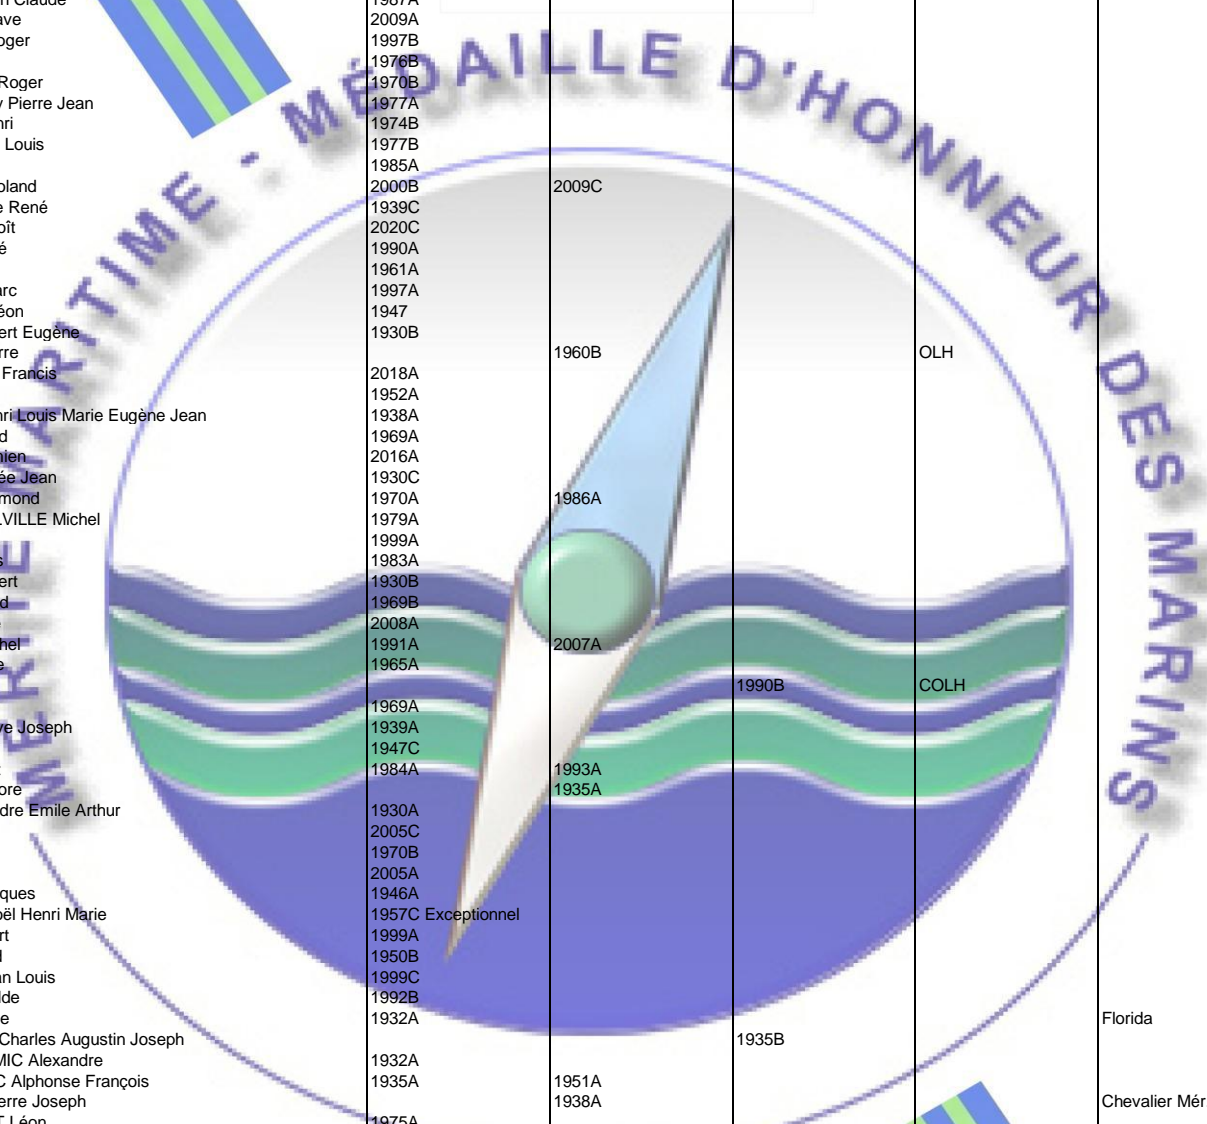

NOM Prénom	Chevalier	Officier	Commandeur	Autres décorations	Infos diverses
LAURIN Hugues	1982B				
LAURIN Joseph Elisée Auguste			1956C		
LAURIOL Marcel	1981A	1992A			
LAURO Auguste	1954A				
LAURO Louis	1973A				
LAURORE Guy	1980A				
LAUSSEL Franck	2015A				
LAUTIER Jean Charles	1979A				
LAUTIER Joseph		1960A		OLH	
LAUTRIDOU Pierre	1988A				
LAUZEL épouse MESNIL Pascale	2021C			CNM	
LAVAGNE Georges	1957B				
LAVAL Daniel Achille	1954B	1963B	1971B		
LAVAL Pierre	1976B	1988B		CNM	
LAVALLÉE Charles	1957A				
LAVALLÉE Eric	2013C				
LAVALLÉE Eugène	1955A				
LAVALLEE Fernand	1974A				
LAVALOU Hyacinthe	1972C			CLH	
LAVALOU Jean Claude	1987A				
LAVALY Gustave	2009A				
LAVARELO Roger	1997B				
LAVAT Pierre	1976B				
LAVCHEVRE Roger	1970B				
LAVEAUX Guy Pierre Jean	1977A				
LAVEDAN Henri	1974B				
LAVEISSIERE Louis	1977B				
LAVEIX Jean	1985A				
LAVENANT Roland	2000B	2009C			
LAVENE Emile René	1939C				
LAVENIR Benoît	2020C				
LAVENU André	1990A				
LAVENU Elie	1961A				
LAVERDIN Marc	1997A				
LAVERGNE Léon	1947				
LAVERNE Albert Eugène	1930B				
LAVERNY Pierre		1960B		OLH	
LAVERRIERE Francis	2018A				
LAVIE Marcel	1952A				
LAVIELLE Henri Louis Marie Eugène Jean	1938A				
LAVIER Roland	1969A				
LAVIGNE Damien	2016A				
LAVIGNE Irénée Jean	1930C				
LAVIGNE Raymond	1970A	1986A			
LAVIGNE-DELVILLE Michel	1979A				
LAVIT André	1999A				
LAVIT georges	1983A				
LAVOCAT Albert	1930B				
LAVOIX Gérard	1969B				
LAVOIX Pierre	2008A				
LAVOREL Michel	1991A	2007A			
LAVUEC Emile	1965A				
LAXAN Max			1990B	COLH	
LAYEC Gildas	1969A				
LAYEC Gustave Joseph	1939A				
LAYEC Henri	1947C				
LAYEC Robert	1984A	1993A			
LAYEC Théodore	1935A				
LAYET Alexandre Emile Arthur	1930A				
LAYEUX Jean	2005C				
LAYMET Max	1970B				
LAZARD Yves	2005A				
LAZARUS Jacques	1946A				
LAZENNEC Joël Henri Marie	1957C Exceptionnel				
LAZERT Gilbert	1999A				
LAZET Edgard	1950B				
LAZTAPIE Jean Louis	1999C				
LAZZERI Clotilde	1992B				
LAZZERI Pierre	1932A				
LE BORGNE Charles Augustin Joseph			1935B		Florida
LE GUILLERMIC Alexandre	1932A				
LE MOUPELLIC Alphonse François	1935A	1951A			
LE SEVEN Pierre Joseph		1938A			Chevalier Mér. Mar.
LE BACHELET Léon	1975A				
LE BADEZET Alain	1984A				
LE BAGOUSSE Jean Paul	2002A	2012A			
LE BAHER Yves	1957A				
LE BAIL Alain	2009B			CLH CNM	
LE BAIL Albert	1979A				
LE BAIL Arsène	1955A	1965A			
LE BAIL Francis	2021A				
LE BAIL François	1951A				
LE BAIL Jacques	1998B				
LE BAIL Jean-Pierre	2015A				
LE BAIL Maurice	1975A				
LE BAIL Michel	1986A				
LE BAIL Pierre		2005B	2018C	OLH CMN	
LE BAIL Yvette épouse DIEU	1993B				
LE BAILLY Gaston	1953A				
LE BALCH François	2020A				
LE BALLANGER Charles Marie	1938A				
LE BALLIER Théophile	1955A				
LE BANOIS Edouard			1937A		
LE BARBENCHON Sophie épouse Leroy	2016C				
LE BARBIER	1946C				
LE BARBU François	1959A				
LE BARBU Rion	1937A				
LE BARBU Yves	1957A				
LE BAROLEY Gadton	1945A Posthume				
LE BARON Anatole	1946A				
LE BARON Benoît	1972A	1988A