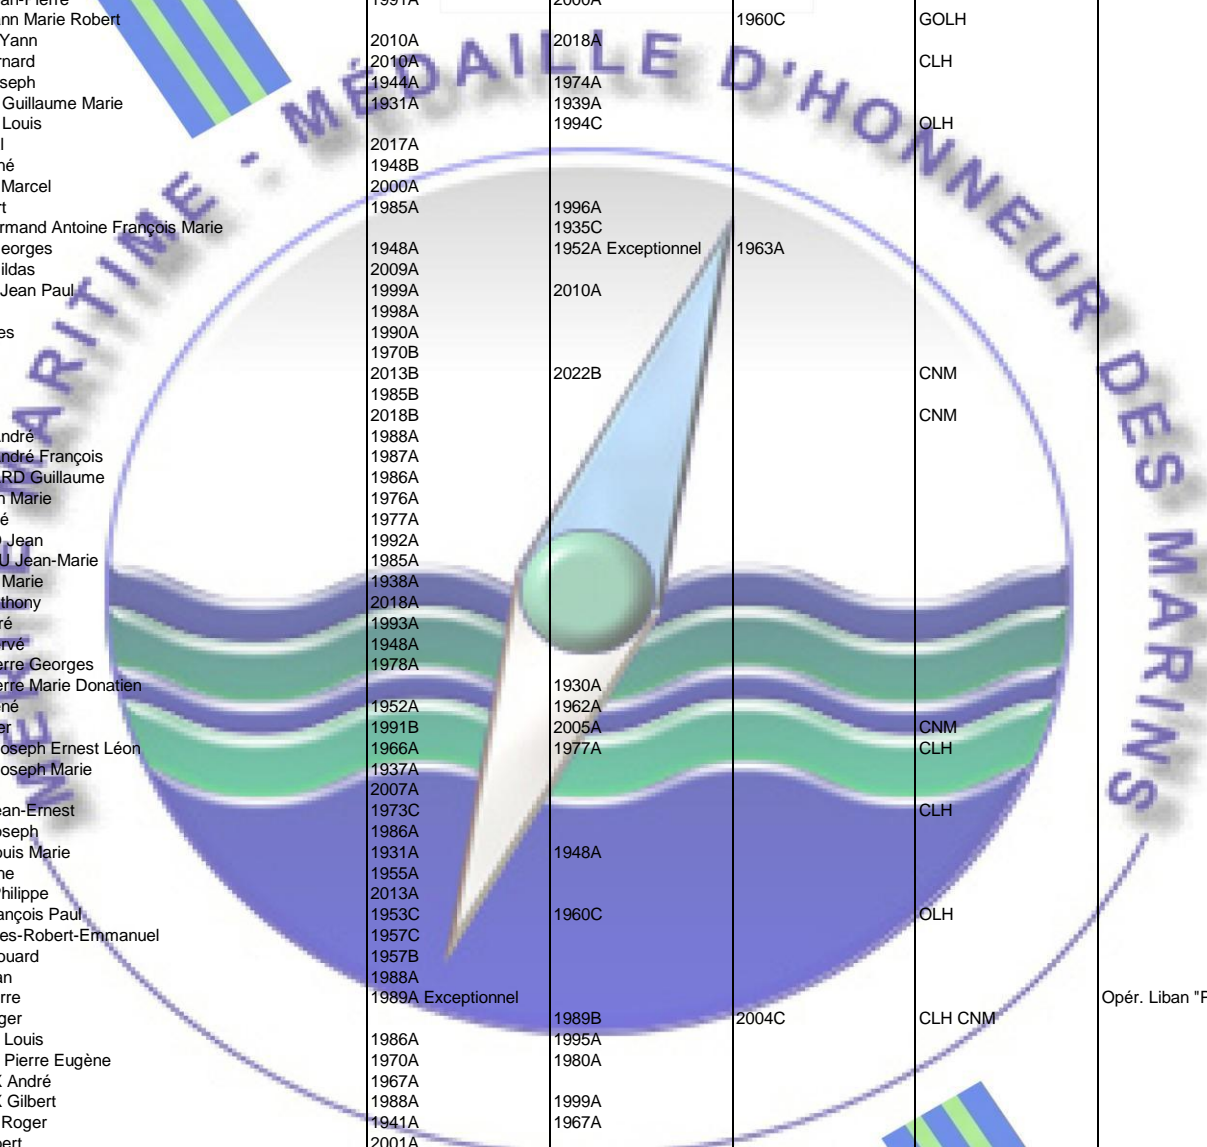

NOM Prénom	Chevalier	Officier	Commandeur	Autres décorations	Infos diverses
LE GUILLOUX Jean Bernard	1996C				
LE GUIRIEC Emmanuel Pierre	1931A				
LE GUIRIEC Léon	1972A				
LE GULUCHE Bernard	2009A				
LE GULUCHE Patrick	2009A				
LE GURAN Gabriel	1980A				
LE GURUN Abel	1978A				
LE GURUN Fernand	1976A				
LE GURUN Gildas	2019A				
LE GURUN Jean François	2006A				
LE GURUN Joseph	2003A				
LE GURUN Joseph	1994A				
LE GUY Paul	1945A				
LE GUYADER Antoine	1966A				
LE GUYADER Francis	1962A	2001A		CLH	
LE GUYADER Laurent	2014B				
LE GUYADER née FOEZON Marie Joseph	1933B Exceptionnel				
LE GUYADER René	1994A				
LE GUYADER René-François	1963A				
LE GUYON Jean-Pierre	1991A	2000A			
LE HAGRE Yann Marie Robert			1960C		GOLH
LE HALPERE Yann	2010A	2018A			CLH
LE HEBEL Bernard	2010A				CLH
LE HECHO Joseph	1944A	1974A			
LE HEGARAT Guillaume Marie	1931A	1939A			
LE HEGARAT Louis		1994C			OLH
LE HEL Pascal	2017A				
LE HELET René	1948B				
LE HELLOCO Marcel	2000A				
LE HEN Robert	1985A				
LE HENAFF Armand Antoine François Marie		1996A			
LE HENAFF Georges	1948A	1935C			
LE HENAFF Gildas	2009A	1952A Exceptionnel	1963A		
LE HENANFF Jean Paul	1999A	2010A			
LE HER Jean	1998A				
LE HIR Georges	1990A				
LE HIR Jean	1970B				
LE HIR Martial	2013B	2022B			CNM
LE HIR Pierre	1985B				CNM
LE HIR Pierre	2018B				
LE HOERFF André	1988A				
LE HOERFF André François	1987A				
LE HOGUILLARD Guillaume	1986A				
LE HORS Jean Marie	1976A				
LE HORS René	1977A				
LE HOUARNO Jean	1992A				
LE HOUSSEAU Jean-Marie	1985A				
LE HRIS Jean Marie	1938A				
LE HUCHE Anthony	2018A				
LE HUEC André	1993A				
LE HUEDE Hervé	1948A				
LE HUEDE Pierre Georges	1978A				
LE HUÉDÉ Pierre Marie Donatien		1930A			
LE HUEDE René	1952A	1962A			
LE HUEL Roger	1991B	2005A			CNM
LE HUENEN Joseph Ernest Léon	1966A	1977A			CLH
LE HUNSEC Joseph Marie	1937A				
LE HY Allain	2007A				
LE HYARIC Jean-Ernest	1973C				CLH
LE HYARIC Joseph	1986A				
LE HYARIC Louis Marie	1931A	1948A			
LE ITAIL Arsene	1955A				
LE JANNOU Philippe	2013A				
LE JEMIEL François Paul	1953C	1960C			OLH
LE JEMIEL Yves-Robert-Emmanuel	1957C				
LE JEUNE Edouard	1957B				
LE JEUNE Jean	1988A				
LE JEUNE Pierre	1989A Exceptionnel				
LE JEUNE Roger		1989B	2004C		CLH CNM
LE JONCOUR Louis	1986A	1995A			
LE JONCOUR Pierre Eugène	1970A	1980A			
LE JOUBIOUX André	1967A				
LE JOUBIOUX Gilbert	1988A	1999A			
LE LAGADEC Roger	1941A	1967A			
LE LAMER Albert	2001A				
LE LAMER Daniel	2013A				
LE LAMER Jean Marie	1981A				
LE LAN Antoine	1981A				
LE LAN Jean-Yves	2018C				CNM
LE LAN Pierre	1979C				
LE LAN Yves Marie	1977A				
LE LANN Christophe	2013B				
LE LANN Jean Paul	1990C				
LE LANN Léon	1968A				
LE LARDEUX Léon	1955A				
LE LAURANT Yves	1990A				
LE LAY André	1999A				
LE LAY Dominique	2001C				CNM
LE LAY François	1988A				
LE LAY Henri	1978A				
LE LAY Hervé	1947A				
LE LAY Jean-Joseph	1996A				
LE LAY Marcel	1971A				
LE LAY Patrick	2010C				
LE LAY Rémy	1978A	1986A			
LE LAYEC François	1971A				
LE LENCH Léon	1947				
LE LEON Louis	1947A exceptionnel				
LE LEUCH Emile	2008A				
LE LEUCH Gérard	1996A				
LE LEUCH Gildas	1967B				

Opér. Liban "Penhors"