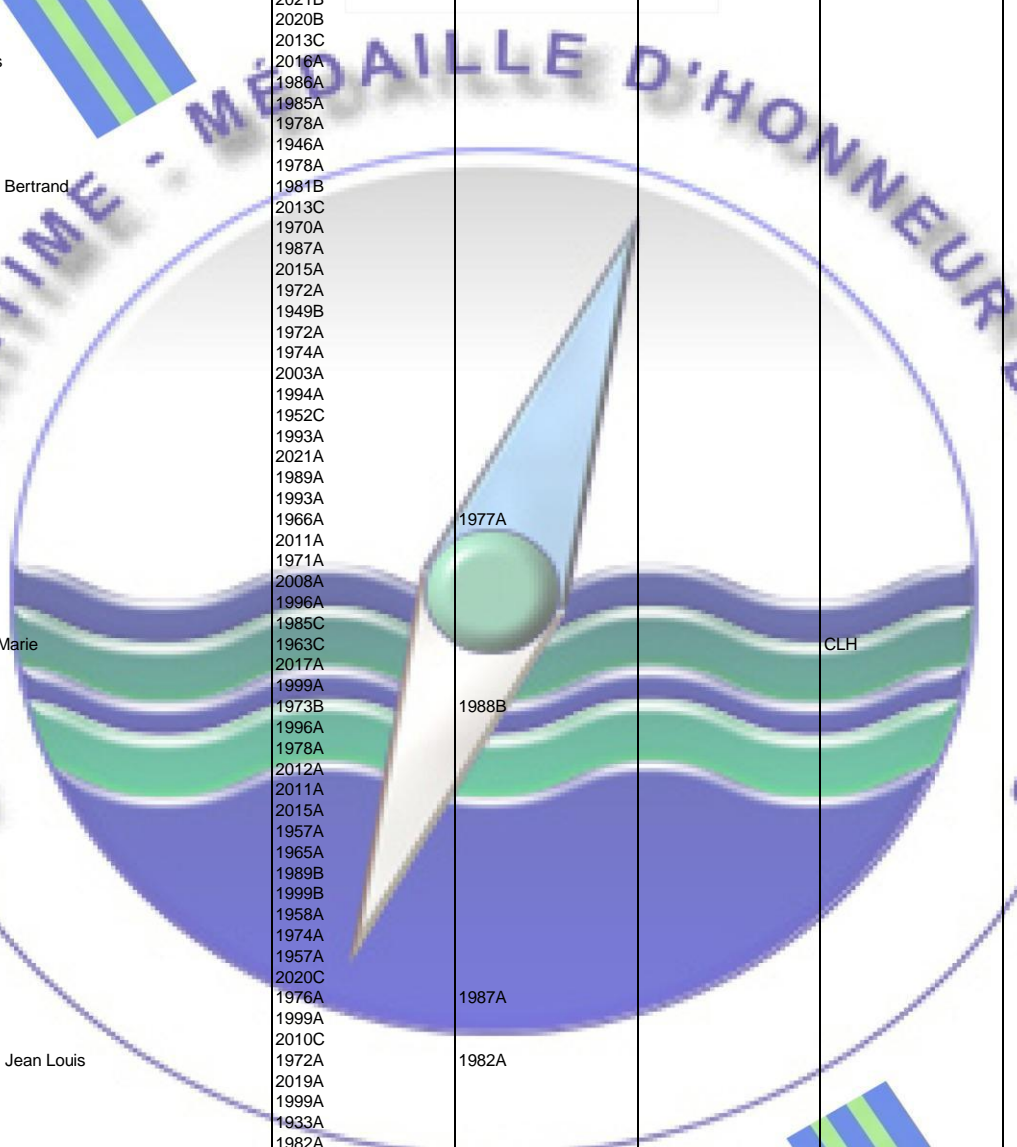

NOM Prénom	Chevalier	Officier	Commandeur	Autres décorations	Infos diverses
LE MEUR André	1992A				
LE MEUR Charles	1947A				
LE MEUR François	1957A	1957A			
LE MEUR François	1959A				
LE MEUR Frédéric	1946A				
LE MEUR Jacques	2006A				
LE MEUR Jean	1974A				
LE MEUR Loïc	2016C				
LE MEUR Louis	1947A				
LE MEUR Louis	1970A				
LE MEUR Louis	1973A				
LE MEUR Marcel	1978A	1986A			
LE MEUR Paul	1987A				
LE MEUR Pierre	1948A				
LE MEUT Alexis	1958A				
LE MEUT Jean	1975A				
LE MEVEL Auguste	1970A				
LE MEVEL Joseph Marie	1939A				
LE MEVEL Pierre	2005A				
LE MEVEL Rémi	2021B				
LE MIGNANT Christophe	2020B				
LE MIGNANT Edith	2013C				
LE MIGNANT Jean-Charles	2016A				
LE MIGNANT Patrice	1986A				
LE MIGNANT Roger	1985A				
LE MIGNOT Yves Julien	1978A				
LE MINDU Dominique	1946A				
LE MINEZ Yves	1978A				
LE MINTIER DE LEHELEC Bertrand	1981B				
LE MITH Alain	2013C				
LE MITH Auguste	1970A				
LE MITH Yves	1987A				
LE MITOUARD Claude	2015A				
LE MOAL André	1972A				
LE MOAL François	1949B				
LE MOAL Hervé	1972A				
LE MOAL Louis	1974A				
LE MOAL Marcel	2003A				
LE MOAL Raoul	1994A				
LE MOAL René	1952C				
LE MOAL Jean Noël	1993A				
LE MOAN Claude	2021A				
LE MOAN Louis	1989A				
LE MOAN Michel	1993A				
LE MOAN Pierre René	1966A	1977A			
LE MOAN Yann	2011A				
LE MOEL Albert	1971A				
LE MOEL Loïc	2008A				
LE MOIGN Yves	1996A				
LE MOIGNE André	1985C				
LE MOIGNE Ange Joseph Marie	1963C			CLH	
LE MOIGNE Guy	2017A				
LE MOIGNE Jacques	1999A				
LE MOIGNE Jean	1973B	1988B			
LE MOIGNE Jean	1996A				
LE MOIGNE Julien	1978A				
LE MOIGNE Marie	2012A				
LE MOIGNE Paul	2011A				
LE MOIGNE Philippe	2015A				
LE MOIGNE Pierre	1957A				
LE MOIGNE Théophile	1965A				
LE MOIGNE Yves	1989B				
LE MOIGNE Yves	1999B				
LE MOINE Daniel	1958A				
LE MOINE Roger	1974A				
LE MOING Alphonse	1957A				
LE MOING Guy	2020C				
LE MOING Jean	1976A	1987A			
LE MOING Joël	1999A				
LE MONIER Pascal	2010C				
LE MONIES DE SAGAZAN Jean Louis	1972A	1982A			
LE MONNIER Franck	2019A				
LE MONNIER Gaston	1999A				
LE MONZE Jacques	1933A				
LE MORILLON Jean-Marie	1982A				
LE MORVAN Emile	1970A				
LE MORVAN GONERY Marie	1984A				
LE MORVAN Paul	1975A				
LE MOT Ange	1974C				
LE MOUEL Claude	1987C				
LE MOUËLLIC Alphonse	1965A				
LE MOUËLLIC Alphonse-François	1933A	1951A			
LE MOUËLLIC Jean	1994A				
LE MOUILLOUR Mériadec	2020C				
LE MOULEC Jean Baptiste	1948A	1984A			
LE MOULLAC Gilles	2019C				
LE MOUNIER Louis	1946A				
LE MOUROUX Denis	1990A				
LE MOUROUX Jean	1979C				
LE MOUROUX Joseph	1994A				
LE MOUROUX Pierre Achille	1930A				
LE MOUROUX René Joseph	1987A				
LE MULLOIS André	2000B				
LE MUT Christophe	1988A				
LE MUT Eugène	1972A	1990A			
LE NABEC P-F		1948C			
LE NABOUR Yann	2008A				
LE NAOUR Yves	1956A				
LE NAOUR Yves Marie	1938A				
LE NAVENANT Georges	1952A				
LE NAY André	1984A