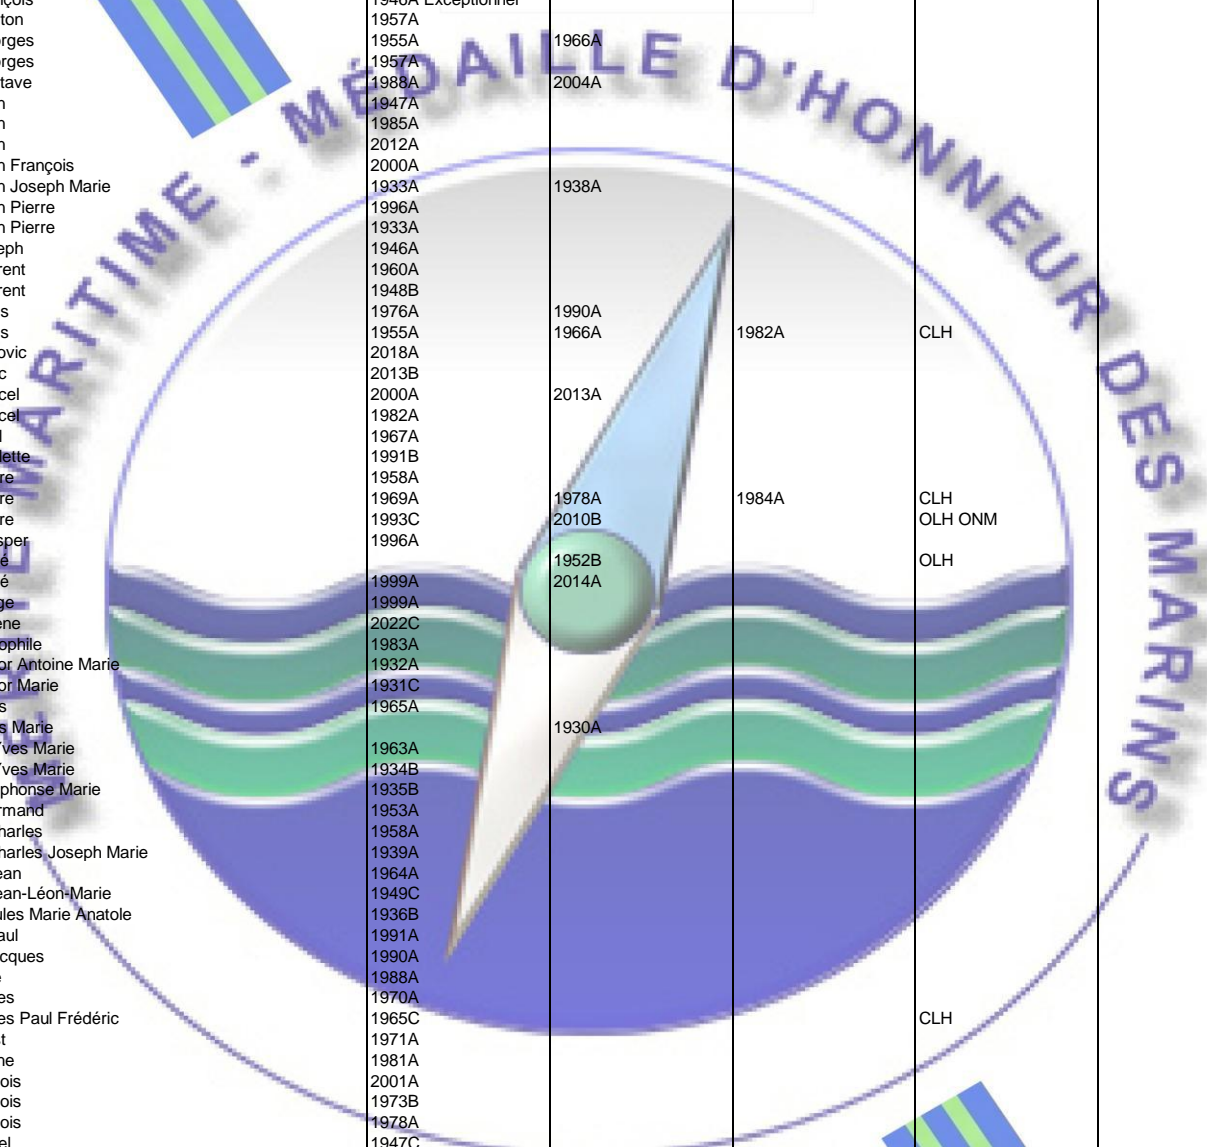

NOM Prénom	Chevalier	Officier	Commandeur	Autres décorations	Infos diverses
LE ROLLAND Francis	1954A				
LE ROLLAND François Mathurin		1931A			
LE ROUE François	1949A				
LE ROUILLE Martine	2013C			CNM CNM	
LE ROUILLE Patrick	1991A	2002A			
LE ROUSSEAU Jean François	1939A				
LE ROUSSEAU Pierre	1970A				
LE ROUSSEAU Sylvestre	1973A				
LE ROUX Alain	1997A	2006A			
LE ROUX Alain	2019C				
LE ROUX Alexandre	1939A				
LE ROUX Arnel Louis	1987A				
LE ROUX Charles	1958A				
LE ROUX Christian	2007B			CLH CNM OLH	
LE ROUX Christian		2013C			
LE ROUX Christophe	1954A				
LE ROUX Claude	1974A				
LE ROUX Emile Marie Barthélémy		1934A			
LE ROUX François	2000A				
LE ROUX François	1946A Exceptionnel				
LE ROUX Gaston	1957A				
LE ROUX Georges	1955A	1966A			
LE ROUX Georges	1957A				
LE ROUX Gustave	1988A	2004A			
LE ROUX Jean	1947A				
LE ROUX Jean	1985A				
LE ROUX Jean	2012A				
LE ROUX Jean François	2000A				
LE ROUX Jean Joseph Marie	1933A	1938A			
LE ROUX Jean Pierre	1996A				
LE ROUX Jean Pierre	1933A				
LE ROUX Joseph	1946A				
LE ROUX Laurent	1960A				
LE ROUX Laurent	1948B				
LE ROUX Louis	1976A	1990A			
LE ROUX Louis	1955A	1966A	1982A	CLH	
LE ROUX Ludovic	2018A				
LE ROUX Marc	2013B				
LE ROUX Marcel	2000A	2013A			
LE ROUX Marcel	1982A				
LE ROUX Paul	1967A				
LE ROUX Paulette	1991B				
LE ROUX Pierre	1958A				
LE ROUX Pierre	1969A	1978A	1984A	CLH OLH ONM	
LE ROUX Pierre	1993C	2010B			
LE ROUX Prosper	1996A				
LE ROUX René		1952B 2014A		OLH	
LE ROUX René	1999A				
LE ROUX Serge	1999A				
LE ROUX Solène	2022C				
LE ROUX Théophile	1983A				
LE ROUX Victor Antoine Marie	1932A				
LE ROUX Victor Marie	1931C				
LE ROUX Yves	1965A				
LE ROUX Yves Marie		1930A			
LE ROUZES Yves Marie	1963A				
LE ROUZES Yves Marie	1934B				
LE ROUZIC Alphonse Marie	1935B				
LE ROUZIC Armand	1953A				
LE ROUZIC Charles	1958A				
LE ROUZIC Charles Joseph Marie	1939A				
LE ROUZIC Jean	1964A				
LE ROUZIC Jean-Léon-Marie	1949C				
LE ROUZIC Jules Marie Anatole	1936B				
LE ROUZIC Paul	1991A				
LE ROUZO Jacques	1990A				
LE ROY André	1988A				
LE ROY Charles	1970A				
LE ROY Charles Paul Frédéric	1965C			CLH	
LE ROY Ernest	1971A				
LE ROY Eugène	1981A				
LE ROY François	2001A				
LE ROY François	1973B				
LE ROY François	1978A				
LE ROY Gabriel	1947C				
LE ROY Hervé	2015C				
LE ROY Jacques	1982C			CLH	
LE ROY Joseph Auguste	1932A				
LE ROY Léon	1970A				
LE ROY Léon	1936A				
LE ROY Louis	1970A				
LE ROY Marcel	2001A	2010A			
LE ROY Marcel François	1942A	1955A			
LE ROY Paul	1967A				
LE ROY Pierre	1979A	1990A			
LE ROY Roger	1987B				
LE ROY Yves	1992B				
LE ROY Yves	1999B				
LE RU Guillaume	1989B				
LE RUDULIER Ernest	1966A				
LE RUN Jean Marie	1963A				
LE RUNIGO Emmanuel	1951A				
LE RUYER Jacques	1950A				
LE SAGER Marcel Eugène	1978A				
LE SAINT Charles	1956A				
LE SAINT Jean	1937A				
LE SAINT Michel	1985A	1994A			
LE SANN Alain	2014C				
LE SAOS François	2018B			CLH CNM	
LE SAOUT Jean Louis	1978A				
LE SAOUT Maurice	1978B	1988B		CLH	

Ile de France

Faits de guerre