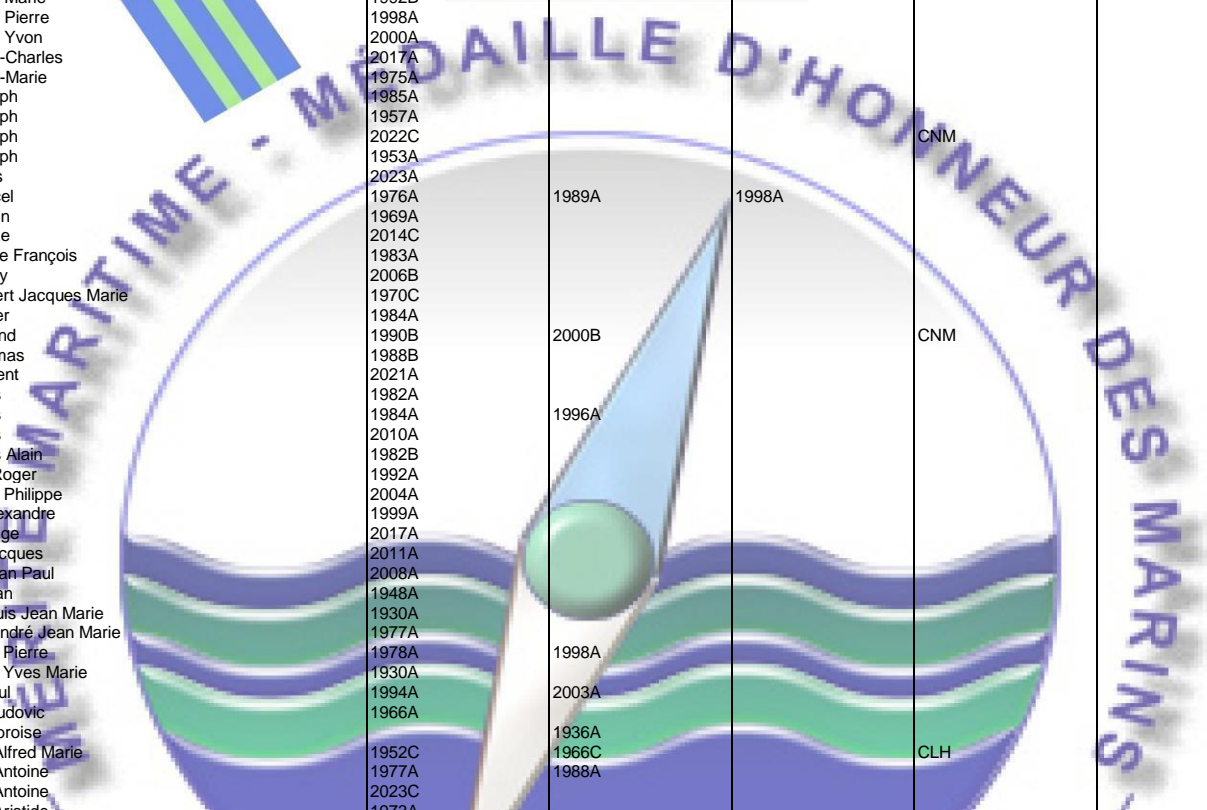

NOM Prénom	Chevalier	Officier	Commandeur	Autres décorations	Infos diverses
LE GALL François	1982B				
LE GALL Georges	1994A				
LE GALL Georges	1974C				
LE GALL Georges	1994A	2004A			
LE GALL Henri	1948A	1967A			
LE GALL Henri	1992A				
LE GALL Henri Yves	1972A	1982A			
LE GALL Hubert	1978A				
LE GALL Jacques		1999B		OLH	
LE GALL Jacques	2016C				
LE GALL Jean	1960A				
LE GALL Jean	1979A				
LE GALL Jean	1986A				
LE GALL Jean	1989A				
LE GALL Jean		1937A			
LE GALL Jean Claude	1980C	1989C			
LE GALL Jean Claude	2010B	2020B		CNM	
LE GALL Jean François	1989A				
LE GALL Jean Joseph		1937B	1953B		
LE GALL Jean Louis	1984A				
LE GALL Jean Marie	1992B				
LE GALL Jean Pierre	1998A				
LE GALL Jean Yvon	2000A				
LE GALL Jean-Charles	2017A				
LE GALL Jean-Marie	1975A				
LE GALL Joseph	1985A				
LE GALL Joseph	1957A				
LE GALL Joseph	2022C			CNM	
LE GALL Joseph	1953A				
LE GALL Louis	2023A				
LE GALL Marcel	1976A	1989A	1998A		
LE GALL Martin	1969A				
LE GALL Nicole	2014C				
LE GALL Pierre François	1983A				
LE GALL Rémy	2006B				
LE GALL Robert Jacques Marie	1970C				
LE GALL Roger	1984A				
LE GALL Roland	1990B	2000B		CNM	
LE GALL Thomas	1988B				
LE GALL Vincent	2021A				
LE GALL Yves	1982A				
LE GALL Yves	1984A	1996A			
LE GALL Yves	2010A				
LE GALL Yves Alain	1982B				
LE GALLAIS Roger	1992A				
LE GALLIARD Philippe	2004A				
LE GALLIC Alexandre	1999A				
LE GALLIC Ange	2017A				
LE GALLIC Jacques	2011A				
LE GALLIC Jean Paul	2008A				
LE GALLO Jean	1948A				
LE GALLO Louis Jean Marie	1930A				
LE GALLOU André Jean Marie	1977A				
LE GAOUYAT Pierre	1978A	1998A			
LE GAOUYAT Yves Marie	1930A				
LE GARFF Paul	1994A	2003A			
LE GARION Ludovic	1966A				
LE GARO Ambroise		1936A			
LE GARREC Alfred Marie	1952C	1966C		CLH	
LE GARREC Antoine	1977A	1988A			
LE GARREC Antoine	2023C				
LE GARREC Aristide	1973A				
LE GARREC Jean	1969B	1978B		CLH ONM	
LE GARREC Jean Marc	1990C	2023C		CNM	
LE GARREC Jean Marie	1989C				
LE GARREC Joseph	1969A	1982A			
LE GARREC Louis	2010A				
LE GARREC Lucien	2009A				
LE GARREC Marcel Yves	1998B				
LE GARREC Paul Emile		1930A	1947A		
LE GARREC Yves	2001A	2010A			
LE GARS Joseph	1951A	1967A			
LE GARS Marcel	1976A				
LE GARS Pierre Marie	1937A				
LE GARSMEUR Guy	1989B				
LE GAUBICHON Louis	1999A				
LE GAY R	1946A Exceptionnel				
LE GENTIL Pascal	2022A				
LE GLAS Paul Honoré	1965C				
LE GLATIN François	1950A			CLH	
LE GLATIN Jean	1964A				
LE GLATIN Michel	2013A				
LE GLOAHEC Jean-Pierre	2012A				
LE GLOAHEC Joseph	1952A				
LE GLOAHEC Léon	2003A				
LE GLOAHEC Marcel	1996A				
LE GLOANEC Yves	1984A				
LE GLOANIC Jean Marie	1966A	1979A			
LE GLOANIC Maurice	2022A				
LE GLOANIC Pierre	1985A				
LE GO Alexis		1937A			
LE GOANVIC Gérard	1995A				
LE GOAS Serge	2012B				
LE GOASCON Joseph	1975A				
LE GOASDUFF François	1986A				
LE GOASTER Anne Marie	2002C				
LE GOASTER François	1975A	1985A			
LE GOASTER Henri	1956A	1967A	1982A		
LE GOASTER Jean	1979A				
LE GOASTER Louis	1950A				
LE GOASTER Pierre Louis	1952A	1971A			
LE GOASTER Pierre Marie		1930A			
LE GOASTER Yves	1995A				
LE GOAZIOU Benoit	2005B			CNM	
LE GOC Léon	1964A				
LE GOC Marcel	1974A