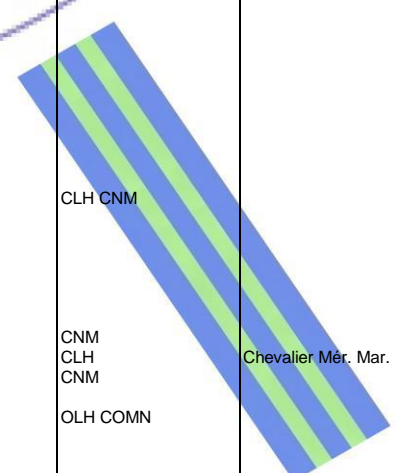

NOM Prénom	Chevalier	Officier	Commandeur	Autres décorations	Infos diverses
LACOMBE Raymond Henri	1946A	1963A			
LACOMBLEZ Charles	1968A				
LACORDAIRE André	1964A	1973A			
LACOSTE André	1978A	1986A		CNM	
LACOSTE Augustin Louis Marie		1934B			
LACOSTE Erik	2005A				
LACOSTE Henri	1964A				
LACOSTE Jean-Philippe	2022C			CLH	
LACOSTE Léon	1972B				
LACOSTE Pierre	1970A				
LACOSTE Pierre Auguste Louis		1982C		COLH	
LACOSTE Yves	1987A	1996A	2009A		
LACOTTE Pascale	2009C				
LACOUCHIE Marcel	1974B				
LACOUR Christian	1993A				
LACOUR Pierre	1965B	1975B		CLH	
LACOUR Thierry	2014A				
LACOUTURE René	1972B				
LACREUSE Patrice	1997C				
LACROIX Aurélien	2022B				
LACROIX Christine	2011C				
LACROIX Edouard	1987B				
LACROIX Emile Marie	1935C				
LACROIX Jean Baptiste	1959A	1979A			
LACROIX Jean François	1934A				
LACROIX Jean Paul	1983A				
LACROIX Joseph	1953A				
LACROIX Louis Benjamin	1939A	1950A			
LACROIX Nguyen Duc Quang	2014A				
LACROIX Patrick	1999C	2023C			
LACROIX Pierre Marie	1934C				
LACROIX Roland	1983B				
LACROIX Théophile Raphaël		1931A			
LACROIX Yves	1997A	2005A			
LACROZE François	2014C			CNM	
LADON Jean-Claude	2020C				
LADOUCE Rémy	1961B				
LADREIT DE LACHARRIERE Guy Jules Jacques		1977B		OLH ONM	
LAE Charles		1959A	1966A	OLH	
LAE Joseph	1938A				
LAENGER Daniel	2001C				
LAFAILLE Ernest Marcel		1946C			
LAFANECHERE Louis	1982B				
LAFARGUE Eugène	1974B			CMN	
LAFARGUE Laurent	2017B				
LAFARGUE Maurice Marie Auguste		1966C		GOLH	
LAFARGUE Michel	2019A				
LAFARGUE Patrick	2006A	2016A			
LAFAUURIE-FRECHIN Ernest Jules		1939B	1955B	OLH	
LAFEUILLE François	1995A				
LAFFARGUE Michel	1990A				
LAFFAYE Jean Pierre	1999B				
LAFFICHE Ernest	1996A				
LAFFILAY Moïse	2002A				
LAFFIN Maurice	1955B	1972B			
LAFFITE Jean	1956A				
LAFFITE Pierre	1975A				
LAFFONT Cécile épouse Molénat	2016C				
LAFFONT Robert André Joseph Raymond		1937B			
LAFITTE Antoine	1983A				
LAFITTE Céline	2009C				
LAFITTE Jean	1935A				
LAFITTE Michel	2009A	2022A			
LAFON Henri	2002A				
LAFON Jérôme	2022C				
LAFON Paul	1965B	1978B		CLH ONM	
LAFON René Ambroise Gabriel	1940A Exceptionnel			Croix de Guerre	
LAFON Robert	1986A				
LAFOND Daniel	2008A				
LAFOND Jacques	1962A	1978A		CNM	
LAFONT Alfred		1953B	1966B		
LAFONT Alfred Eugène	1939B Exceptionnel	1953B			
LAFONT Henri	1995A		1930A		
LAFONT Lubin Marius					
LAFORGE Maurice	1953A	1972A			
LAFORGE Thierry	2017C				
LAFOSSE Marc	2020C				
LAFOUGE André	1975B				
LAFOURCADE Yves	1996A	2020A			
LAFRESNÉE Edouard	1962B				
LAGABRIELLE Yves	2018C				
LAGADEC Bruno	2012B			CLH CNM	
LAGADEC Eugène	1957A	1983A			
LAGADEC François	1947A				
LAGADEC Judicaël	1985A				
LAGADEC Lucien	1997A				
LAGADEC Marcel	1988A				
LAGADEC Pierre	1951A	1960A	1972A		
LAGADEC Vincent	1991B	2000B		CNM	
LAGADECUC François		1962C		CLH	
LAGADOU Dominique	2019B			CNM	
LAGAISE Jean	1990A				
LAGANE Yves		2001B	2009B	OLH COMN	
LAGANIE Fernand Louis Paul	1938A				
LAGANNE Jean Gaston		1933A	1950A		
LAGARD Jean Claude	1997A				
LAGARD Michel	2020B			CLH CNM	
LAGARDE André		1953C			
LAGARDE Béatrice	2009C			CLH	
LAGARDE Christine			2007 (ex officio)	OLH	
LAGARDE Franck	2022C				
LAGARDE Gilles	2010C			CNM	
LAGARDE Jean Christophe	2000B	2010C			
LAGARDE Jean François	1988A	1997A			
LAGARDE Jean Louis	1973B	1983B		CNM	
LAGARDE Lucien	1970B				

Chevalier MÉR. Mar.