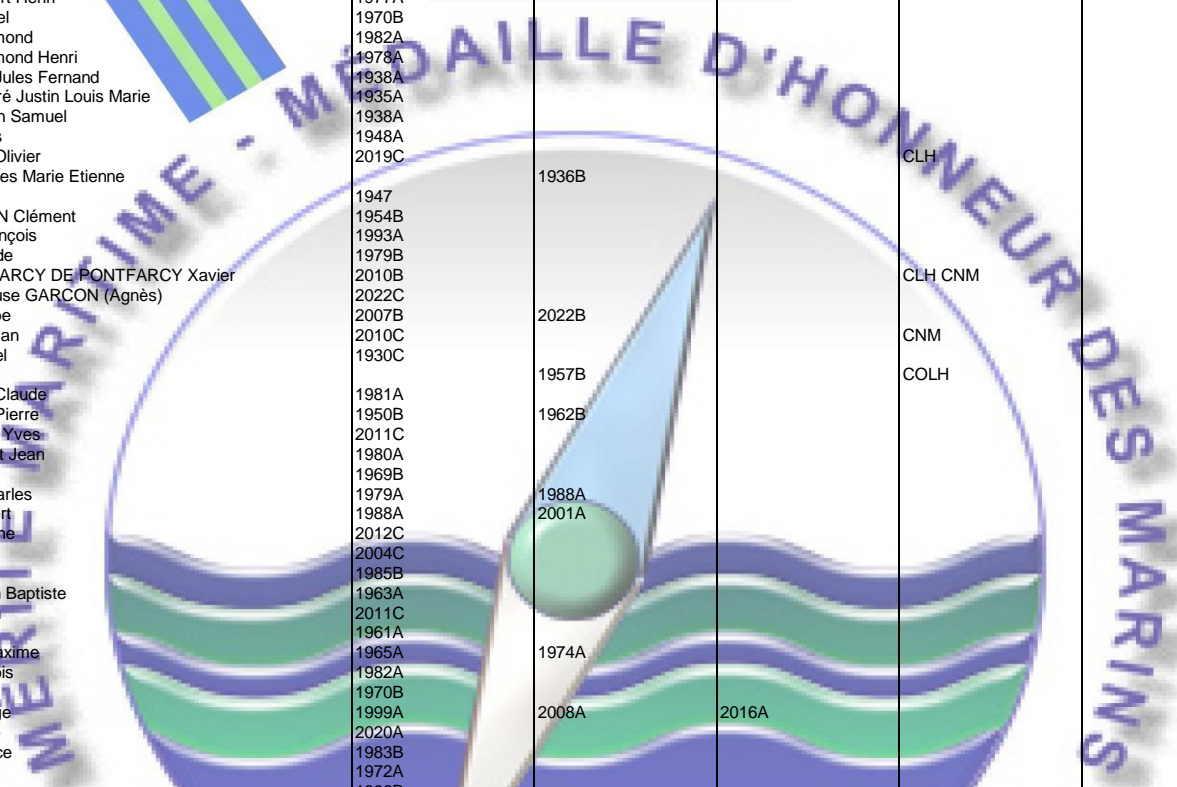

NOM Prénom	Chevalier	Officier	Commandeur	Autres décorations	Infos diverses
LAPOUYADE Patrick	2022C				
LAQUERRE Jean Pierre	1987A				
LARADE Agnès	2000A				
LARBOULETTE Joseph-Marie	1951 A				
LARBOULETTE épouse MARC (Isabelle)	2022C				
LARCHER Philippe	1957B				
LARCHERE Robert	1974B				
LARCHEZ René	1982B				
LARCULY Pierre	1949A				
LARDE Guy	2019A				
LARDE Philippe	2020A				
LARDILLIER Simone	1978B				
LARDOUX Jean Yves	1989A				
LAREDO Albert	1960B	1970B			
LARHANT Jacques	1988A				
LARI Fabius	1963A				
LARNAUD Pascal	2016C				
LARNICOL François	1931A	1955A			
LAROCHE Charles	1951B				
LAROCHE DE ROUSSANE Jean Pierre	2005B			CLH CNM	
LAROCHE Gilbert Henri	1977A				
LAROCHE Michel	1970B				
LAROCHE Raymond	1982A				
LAROCHE Raymond Henri	1978A				
LAROCLETTE Jules Fernand	1938A				
LAROQUE Désiré Justin Louis Marie	1935A				
LAROQUE Julien Samuel	1938A				
LAROQUE Louis	1948A				
LAROUSSINIE Olivier	2019C			CLH	
LARQUET Charles Marie Etienne		1936B			
LARRAS Jean	1947				
LARRAT-RENON Clément	1954B				
LARREGUY François	1993A				
LARREUR Claude	1979B				
LARREUR DE FARCY DE PONTFARCY Xavier	2010B			CLH CNM	
LARREUR, épouse GARCON (Agnès)	2022C				
LARRIBE Philippe	2007B	2022B			
LARRIEU Christian	2010C			CNM	
LARRIEU Gabriel	1930C				
LARRIEU Jean		1957B		COLH	
LARRIEU Jean Claude	1981A				
LARRIEU Jean Pierre	1950B	1962B			
LARRIEU Pierre Yves	2011C				
LARRIEU Robert Jean	1980A				
LARRIEUX Jean	1969B				
LARROQUE Charles	1979A	1988A			
LARROSE Robert	1988A	2001A			
LARROSE Viviane	2012C				
LARS Christian	2004C				
LARSEN Robert	1985B				
LARTIGAU Jean Baptiste	1963A				
LARTIGUE Jean	2011C				
LARUE Henri	1961A				
LARUE Louis Maxime	1965A	1974A			
LARVOR François	1982A				
LARVOR Jean	1970B				
LARZABAL Serge	1999A	2008A	2016A		
LARZUL Etienne	2020A				
LASALLE Maurice	1983B				
LASALLE René	1972A				
LASBLEIS Guillaume	1996B				
LASBLEIZ Jean	2017A				
LASBLEIZ Ludovic Pierre Marie	1939A				
LASBLEIZ Pierre	1974A				
LASBLEIZ Yves	1957A	1972A			
LASBLEIZ Yves Marie	1931A				
LASBORDES Olivier	1950B				
LASCROUX Louis	1956A				
LASMOLES Albert Léonce Henri	1949C	1955B	1961B		
LASPOUGEAS Claire	2021C				
LASPOUGEAS Robert Jean Baptiste	1956C				
LASRY Wilfred	1945B	1956B			
LASSALLE Henri Pierre	1979B				
LASSAUCE Mathurin	1983A				
LASSERE Jean		1988B		OLH CONM	
LASSERRE François	1994A				
LASSERRE Gaston	1952A				
LASSERRE Georges		1975C		COLH	
LASSERRE H	1950C				
LASSEZ Jacques Max	2008C				
LASSIEGE Thierry	2022B			CNM	
LASSIME Arnaud	1937A				
LASSIS Paul	1966A				
LASSOURD Gaston Paul	1987A				
LASSOURD Vincent	2010A	2021A			
LASSUS André	1992A				
LASSUS Bruno	2008A				
LASTENNET Etienne	1960A				
LASTENNET Louis	1966A	1977A			
LASTENNET Pierre Marie	1986A				
LASVALADAS Michel	1993A				
LATAILLADE Albert	2012C				
LATAPIE Jean-Louis	1999C				
LATASTE Jean	1999A	2007A			
LATASTE Michel	1949A				
LATGER Raymond Emile	1953C				
LATHAM Henri Pierre	1930C				
LATHIERE Bernard		1988B		OLH	
LATIL André	1969A	1978A	1998A		
LATORRE Sixte	1966A				
LATOUR Jacques	1970B				
LATOUR Louis	1961B				
LATOURRETTE Pierre	1990C				
LATREILLE Paul	1935A	1957A			
LATREILLE Paul	1996B				
LATREILLE Paul Louis	1935A