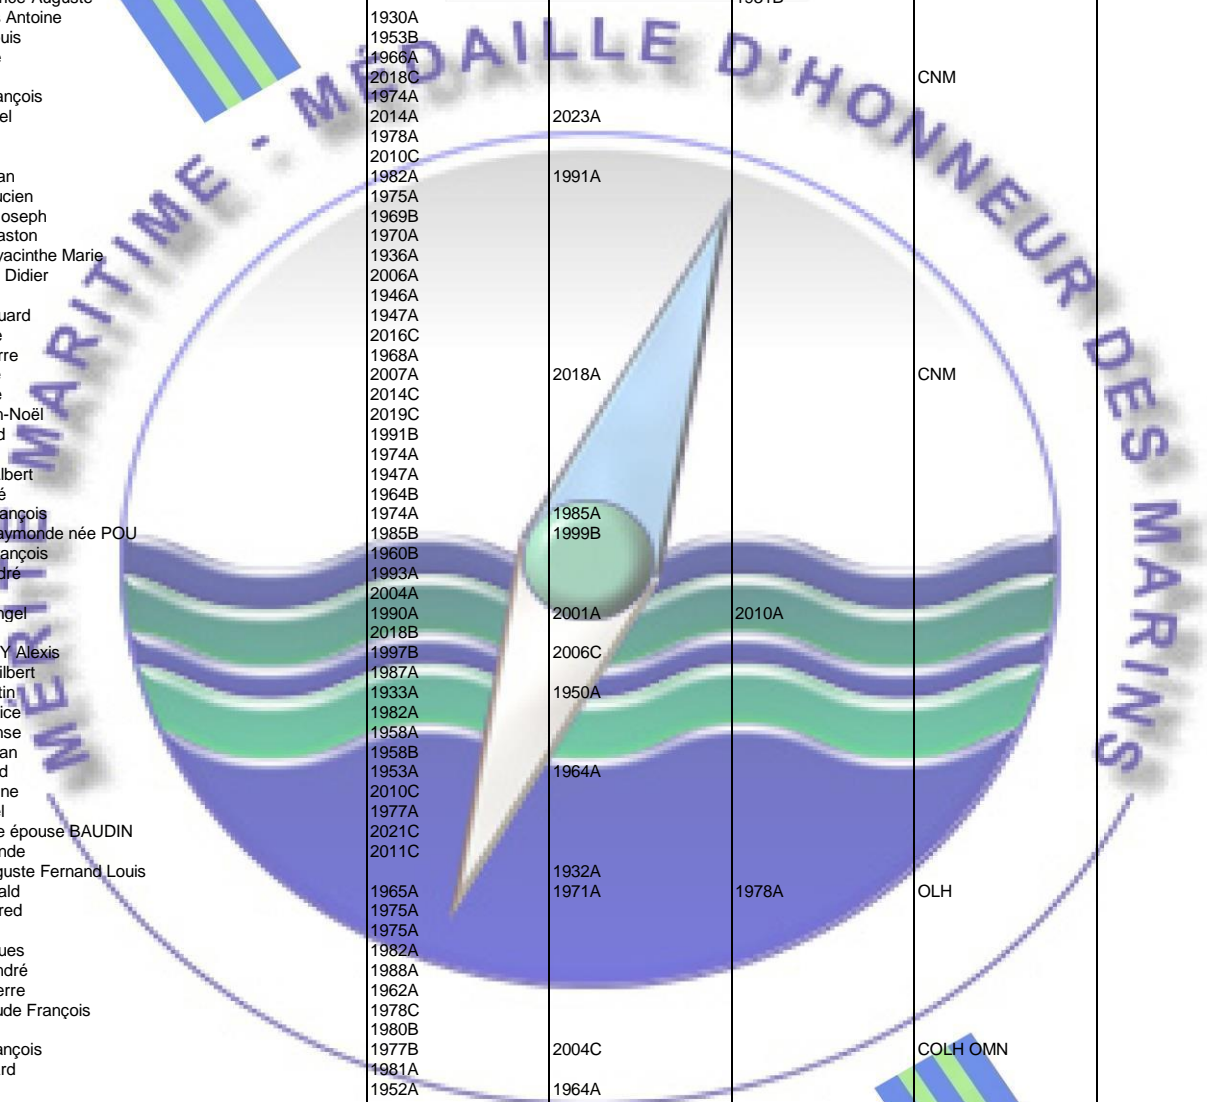

NOM Prénom	Chevalier	Officier	Commandeur	Autres décorations	Infos diverses
LIMANDER DE NIEUWENHOVE Armand	1971A				
LIMOGES Henri		1957B			
LIMOUSIN épouse COLOMINES Mireille	2019C				
LIMOUSIN Lucien	1974B				
LIMOZIN Éric	2017C				
LINCERTIN-RANELY-VERGE-DEPRE Raymond	1977A	1989A			
LINDEMANN René Hippolyte Joseph	1930B				
LINDENBERG Eric	2011B			CNM	
LINDENBLITH Jocelyne	2017C				
LINDFELDT Wilhelm	1931C				EV1 suédois
LINO Christophe	2022C				
LINON épouse RIBERE Rose-Lise	2022C				
LINON Henri	1978C				
LIODEC Armand	1967A				
LION Benoni	1983A	1994A			
LION Julien	2008A				
LIORCA Michel	1956B				
LIOUVILLE Jacques		1930A			
LIOZAC'H Eugène	1966A				
LIOZON Frédéric Louis Jean	1933C				
LIPPENS Maurice-Auguste			1931B		
LIPPI François Antoine	1930A				
LIPSCHITZ Louis	1953B				
LIQUET Pierre	1966A				
LIRET Céline	2018C			CNM	
LISDERES François	1974A				
LISE Emmanuel	2014A	2023A			
LISE Joseph	1978A				
LISINE Alain	2010C				
LISSARDY Jean	1982A	1991A			
LISSIFOUR Lucien	1975A				
LISSILLOUR Joseph	1969B				
LISSILLOUR Gaston	1970A				
LISSILLOUR Hyacinthe Marie	1936A				
LISSORGUES Didier	2006A				
LITAUD Julien	1946A				
LITHARD Edouard	1947A				
LITTAYE Anne	2016C				
LITTOLFF Pierre	1968A				
LIVET Philippe	2007A	2018A		CNM	
LIVORY Pierre	2014C				
LIVRELLI Jean-Noël	2019C				
LIXON Bernard	1991B				
LIZE Raoul	1974A				
LIZELMANN Albert	1947A				
LIZORET René	1964B				
LLADERES François	1974A	1985A			
LLADERES Raymonde née POU	1985B	1999B			
LLAURENS François	1960B				
LLINARES André	1993A				
LLOPIS Elie	2004A				
LLORENTE Angel	1990A	2001A	2010A		
LLOYD Benoît	2018B				
LOBADOWSKY Alexis	1997B	2006C			
LOBBEDEY Gilbert	1987A				
LOBEZ Augustin	1933A	1950A			
LOBLOT Maurice	1982A				
LOBRY Alphonse	1958A				
LOBUT Christian	1958B				
LOCA Romuald	1953A	1964A			
LOCHET Corrine	2010C				
LOCHU Marcel	1977A				
LOCHUS Lucie épouse BAUDIN	2021C				
LOCKER Yolande	2011C				
LOCLERE Auguste Fernand Louis		1932A			
LOGOGE Donald	1965A	1971A	1978A	OLH	
LOCQUEN Alfred	1975A				
LODAY Louis	1975A				
LOEDEL Jacques	1982A				
L'OFFICIAL André	1988A				
LOFFICIAL Pierre	1962A				
LOGEAIS Claude François	1978C				
LOGGER Jean	1980B				
LOGGEROT François	1977B	2004C			
LOGET Edouard	1981A				
LOGET Louis	1952A	1964A			
LOGIOU Yves	1947A				
LOGOLTAT Georges	2023A				
LOGRE Gustave Adolphe			1930A		
LOHIER Françoise	2011C				
LOICHOT Christelle épouse NICOLAS	2017C				
LOIN Stéphane	2016B				
LOINBARDI Laurent	1951A				
LOIR Jean Louis	2008C				
LOISEAU Angèle	1968B				
LOISEAU Emile	1945A Posthume				
LOISEAU François	2009A				
LOISEAU Jacques	2000A				
LOISEL Hubert	2021C				
LOISEL Jean Claude	2011A				
LOISEL Joseph	2004A				
LOISEL Jules Constant Etienne	1938B				
LOISEL Paul	1946A	1972A			
LOISEL Pierre Robert Georges	1953C				
LOISEL Robert	1947				
LOISELIER André	1979A	1989A			
LOISON Clément	1942A				
LOISON Daniel	1991A	2004A			
LOISON Erwan	2010A				
LOISON Gérard	1986A	1995A			
LOJOU François Marie	1930A			CMN	
LOLLICHON Louis	1956A				
LOLLICHON Michel	2020C				
LOMBARD Adolphe Marius Charles		1932A			
LOMBARD André	2002A				
LOMBARD Maurice	1946A