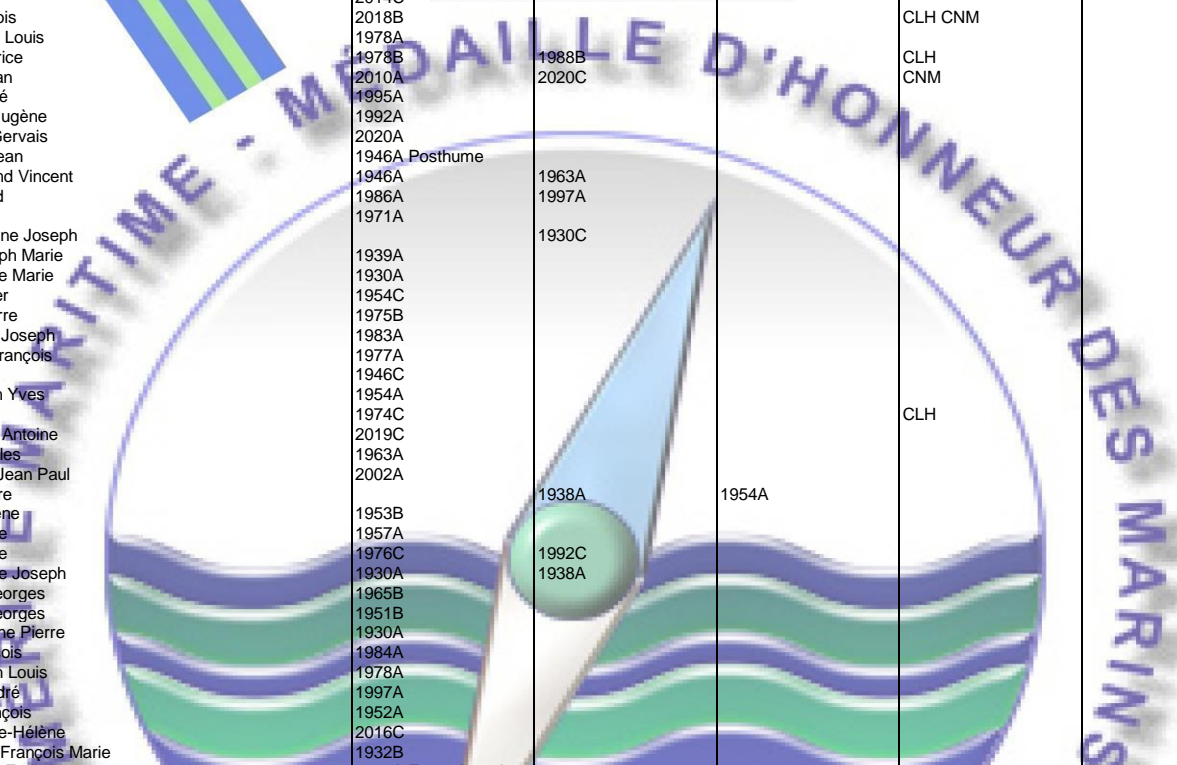

NOM Prénom	Chevalier	Officier	Commandeur	Autres décorations	Infos diverses
LE ROY Léon	1936A				
LE ROY Louis	1970A				
LE ROY Marcel	2001A	2010A			
LE ROY Marcel François	1942A	1955A			Faits de guerre
LE ROY Olivier	2022B				
LE ROY Paul	1967A				
LE ROY Pierre	1979A	1990A			
LE ROY Roger	1987B				
LE ROY Yves	1992B				
LE ROY Yves	1999B				
LE RU Guillaume	1989B				
LE RU Jean-Philippe	2023A				
LE RUDULIER Ernest	1966A				
LE RUN Jean Marie	1963A				
LE RUNIGO Emmanuel	1951A				
LE RUYER Jacques	1950A				
LE SAGER Marcel Eugène	1978A				
LE SAINT Charles	1956A				
LE SAINT Jean	1937A				
LE SAINT Michel	1985A	1994A			
LE SANN Alain	2014C				
LE SAOS François	2018B			CLH CNM	
LE SAOUT Jean Louis	1978A				
LE SAOUT Maurice	1978B	1988B		CLH	
LE SAOUT Ronan	2010A	2020C		CNM	
LE SAUCE André	1995A				
LE SAULNIER Eugène	1992A				
LE SAULNIER Gervais	2020A				
LE SAUVAGE Jean	1946A Posthume				
LE SAUX Fernand Vincent	1946A	1963A			
LE SAUX Gérard	1986A	1997A			
LE SAUX Louis	1971A				
LE SAYEC Etienne Joseph		1930C			
LE SCANF Joseph Marie	1939A				
LE SCANF Pierre Marie	1930A				
LE SCANF Roger	1954C				
LE SCANFF Pierre	1975B				
LE SCIELLOUR Joseph	1983A				
LE SCORNET François	1977A				
LE SCOUR F	1946C				
LE SCOUR Jean Yves	1954A				
LE SEC Jean	1974C			CLH	
LE SEGUILLON Antoine	2019C				
LE SELLIN Charles	1963A				
LE SENECHAL Jean Paul	2002A				
LE SEVEN Pierre		1938A	1954A		
LE SEVEN Eugène	1953B				
LE SEVEN Pierre	1957A				
LE SEVEN Pierre	1976C				
LE SEVEN Pierre Joseph	1930A				
LE SIDANER Georges	1965B				
LE SIDANER Georges	1951B				
LE SIGNE Eugène Pierre	1930A				
LE SIGNE François	1984A				
LE SIMPLE Jean Louis	1978A				
LE SOAVEC André	1997A				
LE SOLIEU François	1952A				
LE SQUER Marie-Hélène	2016C				
LE SQUIN Jean François Marie	1932B				
LE STANC Yves Emile	1937A Exceptionnel				
LE STRAT Armel	1999A	2009A	2017A		
LE STUM Louis	1953C				
LE TAISER François	1947A	1955A			
LE TALAER Alfred	1947A	1955A	1960B		
LE TALAER Jean		1955A	1962A		
LE TALLEC Alain	1996A				
LE TALLEC Charles Marie	1935A				
LE TALLEC E.-E.-L.	1964B				
LE TALLEC Jean	1954A				
LE TALLEC Jean Jacques	1989A				
LE TALLEC Jean Vincent Marie	1938A				
LE TALLEC Jean Yves	1997C				
LE TALLEC Jean-François	2016A				
LE TALLEC Maurice François Joseph	1977A				
LE TALLEC Pierre	1982A	1993A	2011A		
LE TALLEC Victor Charles Louis Marie		1935A			
LE TALLEC Yves	1980C	1997C			
LE TANTER Jean Baptiste	1993C				
LE TARIN Y M	1952A				
LE TARNEC Raymond	1990A				
LE TARTAISE Robert	2010A				
LE TELLIER Lucien	2023A				
LE TELLIER Yves	1978A				
LE TENOU Bernard	2016A				
LE TERRIER Louis	1945A				
LE TERRIER Paul	1946A				
LE TESSIER Jean Marie	1935A	1951A			
LE TEXIER Christian	2000A	2008A			
LE TEXIER Fernand	1968B				
LE TEXIER Jean	1968A	1978A			
LE THIEC André	1952B				
LE THIEC Paul	2003A				
LE THIEIS Armel	2004A				
LE THIEIS Jean	1982A				
LE THOER Roger	2002A				
LE THUAUT Pierre		1948B			
LE THUAUT Pierre Marie	1937B				
LE TIEC Jean Edmond	1980A				
LE TIEC Jean Marie	1961A				
LE TIEC Pierre Marie	1939A	1947A			
LE TILLY Alexis	1946A				
LE TILLY Ernest	1965A				
LE TINEVEZ Marcel	1949A	1960A			
LE TIRANT Hervé	2005A				
LE TORREC Liliane épouse CARRIOU	2017C				
LE TORT Francis	1988A