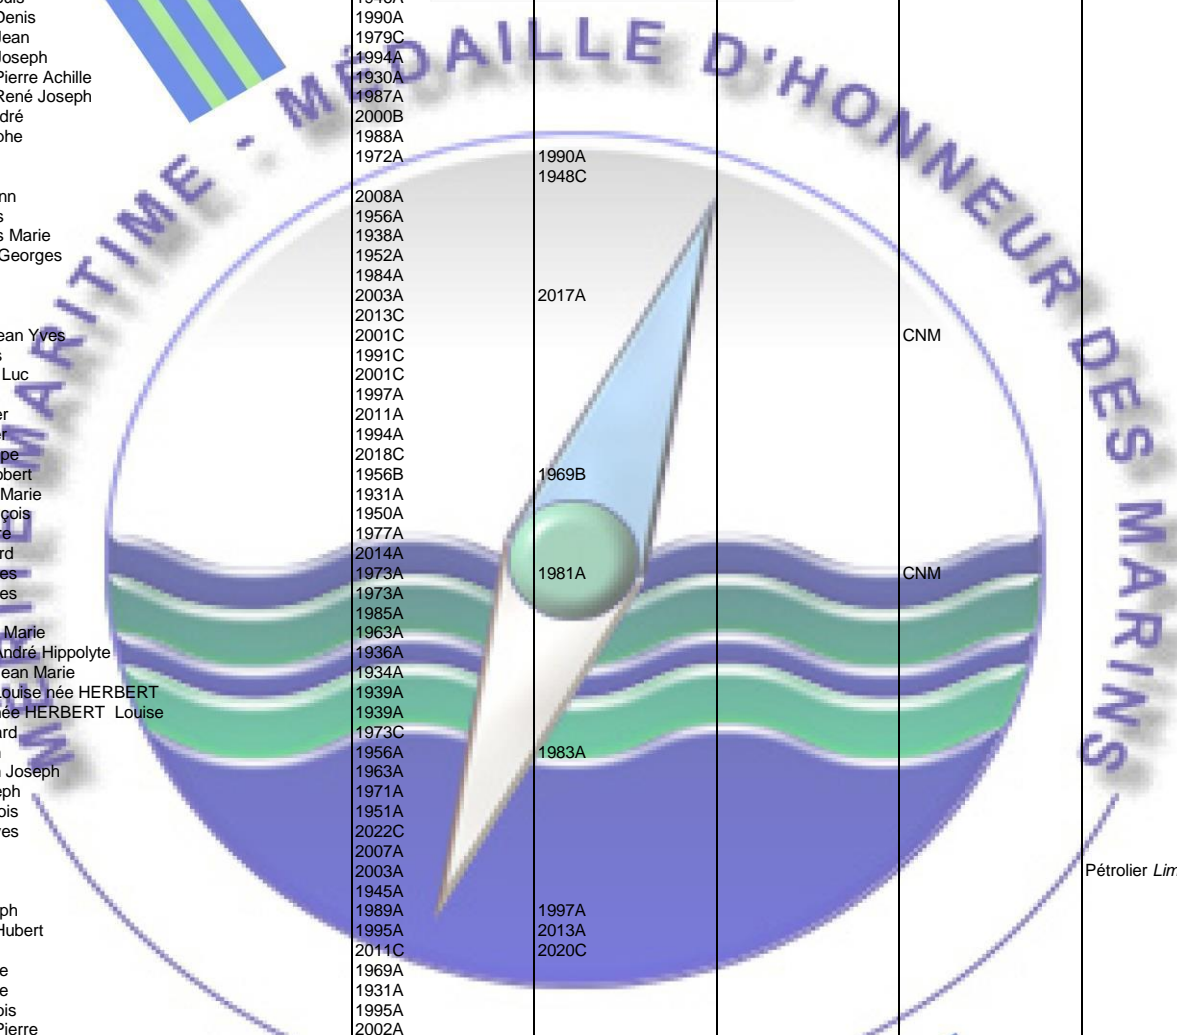

NOM Prénom	Chevalier	Officier	Commandeur	Autres décorations	Infos diverses
LE MOING Guy	2020C				
LE MOING Jean	1976A	1987A			
LE MOING Joël	1999A				
LE MONIER Pascal	2010C				
LE MONIES DE SAGAZAN Jean Louis	1972A	1982A			
LE MONNIER Franck	2019A				
LE MONNIER Gaston	1999A				
LE MONZE Jacques	1933A				
LE MORILLON Jean-Marie	1982A				
LE MORVAN Emile	1970A				
LE MORVAN GONERY Marie	1984A				
LE MORVAN Paul	1975A				
LE MOT Ange	1974C			CNM CLH	
LE MOUEL Claude	1987C				
LE MOUËLLIC Alphonse	1965A				
LE MOUËLLIC Alphonse-François	1933A	1951A			
LE MOUËLLIC Jean	1994A				
LE MOUILLOUR Mériadec	2020C				
LE MOULEC Jean Baptiste	1948A	1984A			
LE MOULLAC Gilles	2019C				
LE MOUNIER Louis	1946A				
LE MOUROUX Denis	1990A				
LE MOUROUX Jean	1979C				
LE MOUROUX Joseph	1994A				
LE MOUROUX Pierre Achille	1930A				
LE MOUROUX René Joseph	1987A				
LE MULLOIS André	2000B				
LE MUT Christophe	1988A				
LE MUT Eugène	1972A	1990A 1948C			
LE NABEC P-F					
LE NABOUR Yann	2008A				
LE NAOUR Yves	1956A				
LE NAOUR Yves Marie	1938A				
LE NAVENANT Georges	1952A				
LE NAY André	1984A				
LE NAY André	2003A	2017A			
LE NAY Marie	2013C				
LE NEGARET Jean Yves	2001C			CNM	
LE NENAN Yves	1991C				
LE NEZET Jean Luc	2001C				
LE NEZET Max	1997A				
LE NEZET Olivier	2011A				
LE NEZET Roger	1994A				
LE NILIOT Philippe	2018C				
LE NISTOUR Robert	1956B	1969B			
LE NIVET Louis Marie	1931A				
LE NOACH François	1950A				
LE NOACH Pierre	1977A				
LE NOAN Bernard	2014A				
LE NOAN Jacques	1973A	1981A		CNM	
LE NOAN Jacques	1973A				
LE NOAN Jean	1985A				
LE NOAN Pierre Marie	1963A				
LE NORMAND André Hippolyte	1936A				
LE NORMAND Jean Marie	1934A				
LE NORMAND Louise née HERBERT	1939A				
LE NORMAND née HERBERT Louise	1939A				
LE NOTRE Gérard	1973C				
LE NOTRE Jean	1956A	1983A			
LE NOTRE Jean Joseph	1963A				
LE NOURS Joseph	1971A				
LE NOUY François	1951A				
LE NOZAHIC Yves	2022C				
LE NY Alain	2007A				
LE NY Didier	2003A				
LE OELVE Jean	1945A				
LE PACHE Joseph	1989A	1997A			
LE PADELLEC Hubert	1995A	2013A 2020C			
LE PAGE Anne	2011C				
LE PAGE Aristide	1969A				
LE PAGE Etienne	1931A				
LE PAGE François	1995A				
LE PAGE Jean Pierre	2002A				
LE PAGE Jean-Yves	2004A				
LE PAJOLEC Yves	2011C				
LE PALUD Michel	2000A				
LE PAPE André	2005C			CLH CNM	
LE PAPE Emile	1987A				
LE PAPE François	1948A	1967A			
LE PAPE François	1931A				
LE PAPE Jean Jacques	1971A	1988A			
LE PAPE Joseph	1960B				
LE PAPE Joseph	1988A	2002A		CNM	
LE PAPE Louis	1973A	1983A			
LE PAPE Pierre	1967A	1982A			
LE PAPE Simon	1991A				
LE PAPE Yves	1986A Posthume				
LE PARC Louis	1952B				
LE PARCO Claude Athanase François	1930C				
LE PAVOUX Anne née RIVOALAN	1984B				
LE PELCH François Jean	1935C				
LE PELLEC Edouard Marie	1930A				
LE PELVO Jean	1945A				
LE PEMP Adolphe	1947B				
LE PEMP Louis	1999A				
LE PEMP Robert	1992A				
LE PEN Alain	2002A				
LE PEN René	1980A				
LE PENNEC Henri	1942A Faits de guerre	1951A			
LE PENNEC Philippe	2007B	2018B		CLH ONM	
LE PENNETIER Alphonse	1984A				
LE PENNUISIO Ange	1958A				
LE PENRU Roger	1983A	1993A			
LE PENSEC Louis			2003A 1981 (ex officio)		
LE PENSEC Pierre	1993A				
LE PERF François	1973A				

Pétrolier Limburg