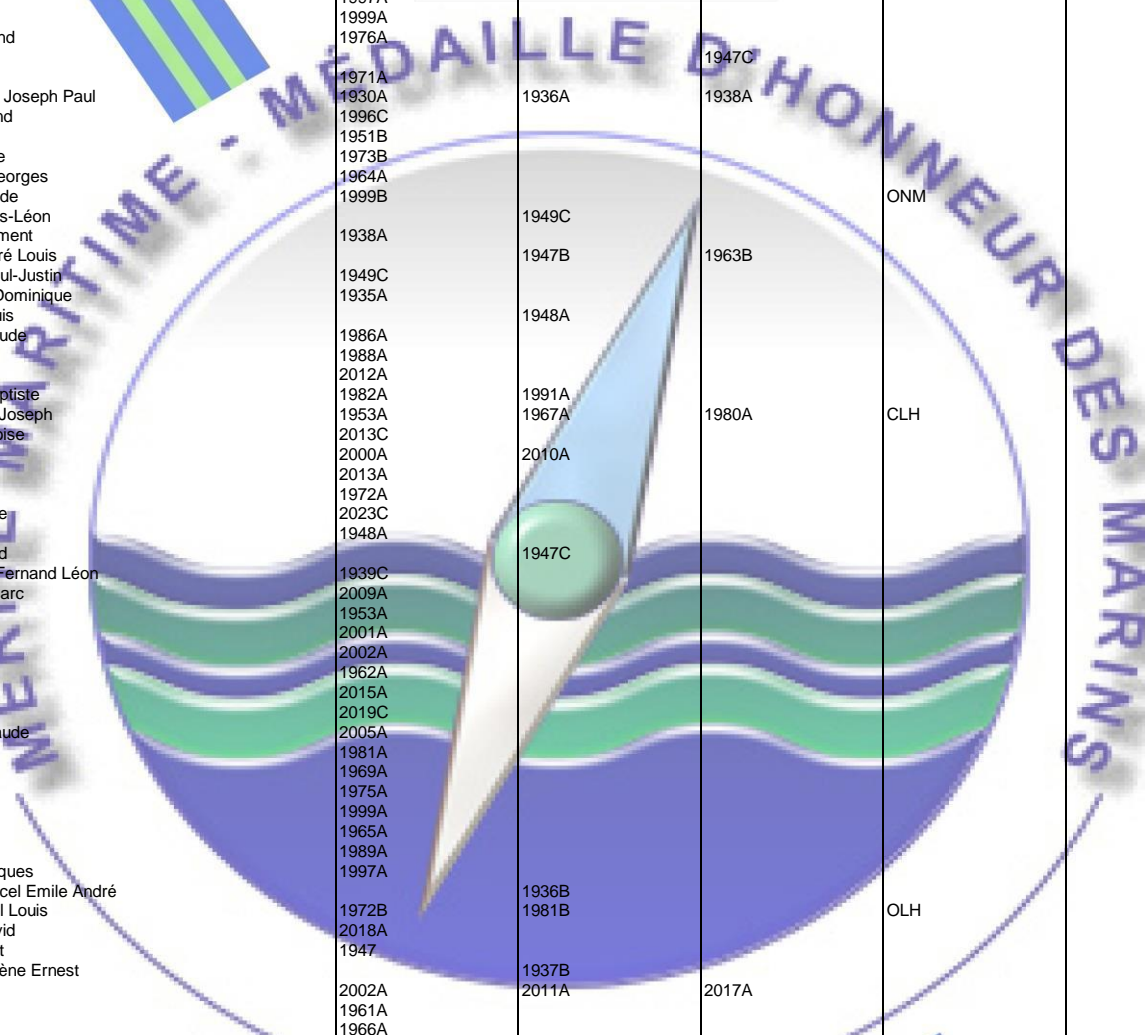

NOM Prénom	Chevalier	Officier	Commandeur	Autres décorations	Infos diverses
LAMARCHE René	2015A				
LAMARQUE Jean Charles	1979A				
LAMART Michel Joseph François	1939A				
LAMAZOU Titouan	1993B				
LAMBARE Emile	1960A				
LAMBERT Alain	1993A				
LAMBERT Antoine Emile Joseph	1930C				
LAMBERT de FRONDEVILLE Maurice	1947				
LAMBERT Emmanuel Charles	1939A				
LAMBERT Eugène	1947A				
LAMBERT François	2023C				
LAMBERT François Xavier	2004A				
LAMBERT Gatién	1956A Exceptionnel				
LAMBERT Jean Paul	1981A				
LAMBERT Jérôme	2016A				
LAMBERT Louis Joseph Théodore Julien		1938B			
LAMBERT Marc	2004A				
LAMBERT Marc	2017C				
LAMBERT Maurice	1984A	1996A			
LAMBERT Michel	1983B	1994B			
LAMBERT Michel	1997A				
LAMBERT Patrick	1999A				
LAMBERT Raymond	1976A				
LAMBERT Roger			1947C		
LAMBERT Rolland	1971A				
LAMBERT Vincent Joseph Paul	1930A	1936A	1938A		
LAMBERTI Bertrand	1996C				
LAMBERTI Louis	1951B				
LAMBERTIN Pierre	1973B				
LAMBILLIOTTE Georges	1964A				
LAMBILLY Robert de	1999B			ONM	
LAMBOTIN Charles-Léon		1949C			
LAMBOURDE Clément	1938A				
LAMBRECHT André Louis		1947B	1963B		
LAMBRET Guy-Paul-Justin	1949C				
LAMBROSCHINI Dominique	1935A				
LAMEIGNERE Louis		1948A			
LAMERY Jean Claude	1986A				
LAMIDEL Hoche	1988A				
LAMIDEL Roland	2012A				
LAMIDEY Jean Baptiste	1982A	1991A			
LAMIOTTE Pierre Joseph	1953A	1967A	1980A	CLH	
LAMIRAND Françoise	2013C				
LAMIRAND Michel	2000A	2010A			
LAMIRE Michel	2013A				
LAMISSE Robert	1972A				
LAMNIN Dominique	2023C				
LAMORT Ernest	1948A				
LAMORTE Fernand		1947C			
LAMOTHE André Fernand Léon	1939C				
LAMOTHE Jean Marc	2009A				
LAMOTTE Laurent	1953A				
LAMOUR Alain	2001A				
LAMOUR Albert	2002A				
LAMOUR Bernard	1962A				
LAMOUR Ernest	2015A				
LAMOUR Isabelle	2019C				
LAMOUR Jean Claude	2005A				
LAMOUR Maurice	1981A				
LAMOUR Pierre	1969A				
LAMOUR Pierre	1975A				
LAMOUR Raphael	1999A				
LAMOUR Roger	1965A				
LAMOUR Roger	1989A				
LAMOUREUX Jacques	1997A				
LAMOUREUX Marcel Emile André		1936B			
LAMOUREUX Paul Louis	1972B	1981B		OLH	
LAMOUREUX David	2018A				
LAMPLELLI Robert	1947				
LAMY Gaston Eugène Ernest		1937B			
LAMY Jean	2002A	2011A	2017A		
LAMY Louis	1961A				
LAMY Louis	1966A				
LAMY Lucien	1968A				
LAMY Roger	1941				
LANATA André	1952A				
LANATA Ange Dominique	1938B				
LANAVERRE Lucien	1977B				
LANCE Théodore	1980A				
LANCELIN Louis Eugène René	1932C				
LANCELLE Bernard	1990A	1937C			
LANCELOT Auguste Emile		1933A			
LANCELOT Julien François		1930A	1933A		
LANCELOT Marcel	1946A Posthume				
LANCEROTTO Jean	1978A				
LANCHIER Roland	1978A				
LANCO Jean	1960A				
LANCON Fernand	2005A				
LANCOU Jean Marie	1978B				
LANDA Jean-Pierre	2014A				
LANDAIS Jean Pierre	2001A				
LANDE Gabriel	1978A				
LANDES Bernard	2009B				
LANDI Jean Pierre	2008C			CNM	
LANDOT Xavier	2015B	2023B		CLH ONM	
LANDRAC Auguste	1962A				
LANDRE Gustave Marie	1930A				
LANDREAU Maurice	1976A	1985A		CLH	
LANDREIN Christian	1997A				
LANDREIN Jean François	1997A				
LANDRIAU Marcel Alfred	1935C				
LANDRIEU Bertrand Georges	1981B				
LANDRIEU Léon Alexandre	1932A				
LANDRIN Auguste	1953A exceptionnel				
LANDRU Raynald	2012C				
LANDRY Georges		1973B		OLH	

Annulation 1948