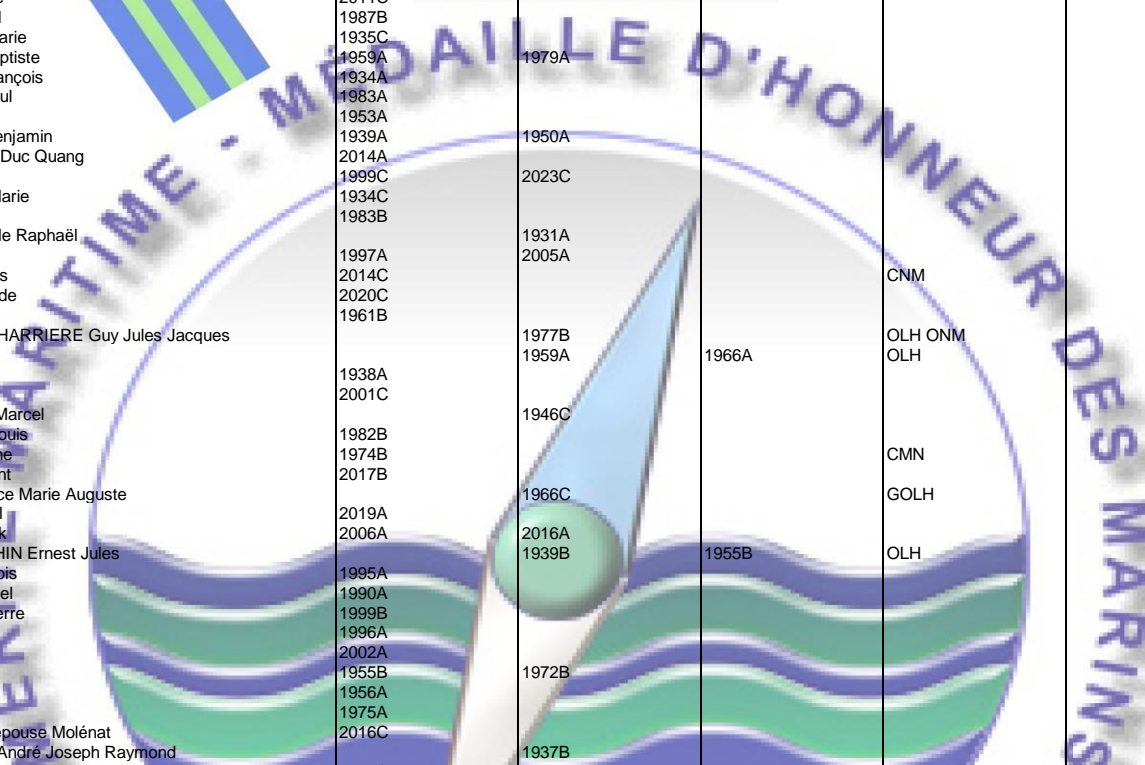

NOM Prénom	Chevalier	Officier	Commandeur	Autres décorations	Infos diverses
LACOMBE Raymond Henri	1946A	1963A			
LACOMBLEZ Charles	1968A				
LACORDAIRE André	1964A	1973A			
LACOSTE André	1978A	1986A		CNM	
LACOSTE Augustin Louis Marie		1934B			
LACOSTE Erik	2005A				
LACOSTE Henri	1964A				
LACOSTE Jean-Philippe	2022C			CLH	
LACOSTE Léon	1972B				
LACOSTE Pierre	1970A				
LACOSTE Pierre Auguste Louis		1982C		COLH	
LACOSTE Yves	1987A	1996A	2009A		
LACOTTE Pascale	2009C				
LACOUCHIE Marcel	1974B				
LACOUR Christian	1993A				
LACOUR Pierre	1965B	1975B		CLH	
LACOUR Thierry	2014A				
LACOUTURE René	1972B				
LACREUSE Patrice	1997C				
LACROIX Aurélien	2022B				
LACROIX Christine	2011C				
LACROIX Edouard	1987B				
LACROIX Emile Marie	1935C				
LACROIX Jean Baptiste	1959A	1979A			
LACROIX Jean François	1934A				
LACROIX Jean Paul	1983A				
LACROIX Joseph	1953A				
LACROIX Louis Benjamin	1939A	1950A			
LACROIX Nguyen Duc Quang	2014A				
LACROIX Patrick	1999C	2023C			
LACROIX Pierre Marie	1934C				
LACROIX Roland	1983B				
LACROIX Théophile Raphaël		1931A			
LACROIX Yves	1997A	2005A			
LACROZE François	2014C			CNM	
LADON Jean-Claude	2020C				
LADOUCE Rémy	1961B				
LADREIT DE LACHARRIERE Guy Jules Jacques		1977B		OLH ONM	
LAE Charles		1959A	1966A	OLH	
LAE Joseph	1938A				
LAENGER Daniel	2001C				
LAFAILLE Ernest Marcel		1946C			
LAFANECHERE Louis	1982B				
LAFARGUE Eugène	1974B			CMN	
LAFARGUE Laurent	2017B				
LAFARGUE Maurice Marie Auguste		1966C		GOLH	
LAFARGUE Michel	2019A				
LAFARGUE Patrick	2006A	2016A			
LAFAUURIE-FRECHIN Ernest Jules		1939B	1955B	OLH	
LAFEUILLE François	1995A				
LAFFARGUE Michel	1990A				
LAFFAYE Jean Pierre	1999B				
LAFFICHE Ernest	1996A				
LAFFILAY Moïse	2002A				
LAFFIN Maurice	1955B	1972B			
LAFFITE Jean	1956A				
LAFFITE Pierre	1975A				
LAFFONT Cécile épouse Molénat	2016C				
LAFFONT Robert André Joseph Raymond		1937B			
LAFITTE Antoine	1983A				
LAFITTE Céline	2009C				
LAFITTE Jean	1935A				
LAFITTE Michel	2009A	2022A			
LAFON Henri	2002A				
LAFON Jérôme	2022C				
LAFON Paul	1965B	1978B		CLH ONM	
LAFON René Ambroise Gabriel	1940A Exceptionnel			Croix de Guerre	
LAFON Robert	1986A				
LAFOND Daniel	2008A				
LAFOND Jacques	1962A	1978A		CNM	
LAFONT Alfred		1953B	1966B		
LAFONT Alfred Eugène	1939B Exceptionnel	1953B			
LAFONT Henri	1995A		1930A		
LAFONT Lubin Marius					
LAFORGE Maurice	1953A	1972A			
LAFORGE Thierry	2017C				
LAFOSSE Marc	2020C				
LAFOUGE André	1975B				
LAFOURCADE Yves	1996A	2020A			
LAFRESNÉE Edouard	1962B				
LAGABRIELLE Yves	2018C				
LAGADEC Bruno	2012B			CLH CNM	
LAGADEC Eugène	1957A	1983A			
LAGADEC François	1947A				
LAGADEC Judicaël	1985A				
LAGADEC Lucien	1997A				
LAGADEC Marcel	1988A				
LAGADEC Pierre	1951A	1960A	1972A		
LAGADEC Vincent	1991B	2000B		CNM	
LAGADECUC François		1962C		CLH	
LAGADOU Dominique	2019B			CNM	
LAGAISE Jean	1990A				
LAGANE Yves		2001B	2009B	OLH COMN	
LAGANIE Fernand Louis Paul	1938A				
LAGANNE Jean Gaston		1933A	1950A		
LAGARD Jean Claude	1997A				
LAGARD Michel	2020B			CLH CNM	
LAGARDE André		1953C			
LAGARDE Béatrice	2009C			CLH	
LAGARDE Christine			2007 (ex officio)	OLH	
LAGARDE Franck	2022C				
LAGARDE Gilles	2010C			CNM	
LAGARDE Jean Christophe	2000B	2010C			
LAGARDE Jean François	1988A	1997A			
LAGARDE Jean Louis	1973B	1983B		CNM	
LAGARDE Lucien	1970B				

Chevalier MÉR. Mar.