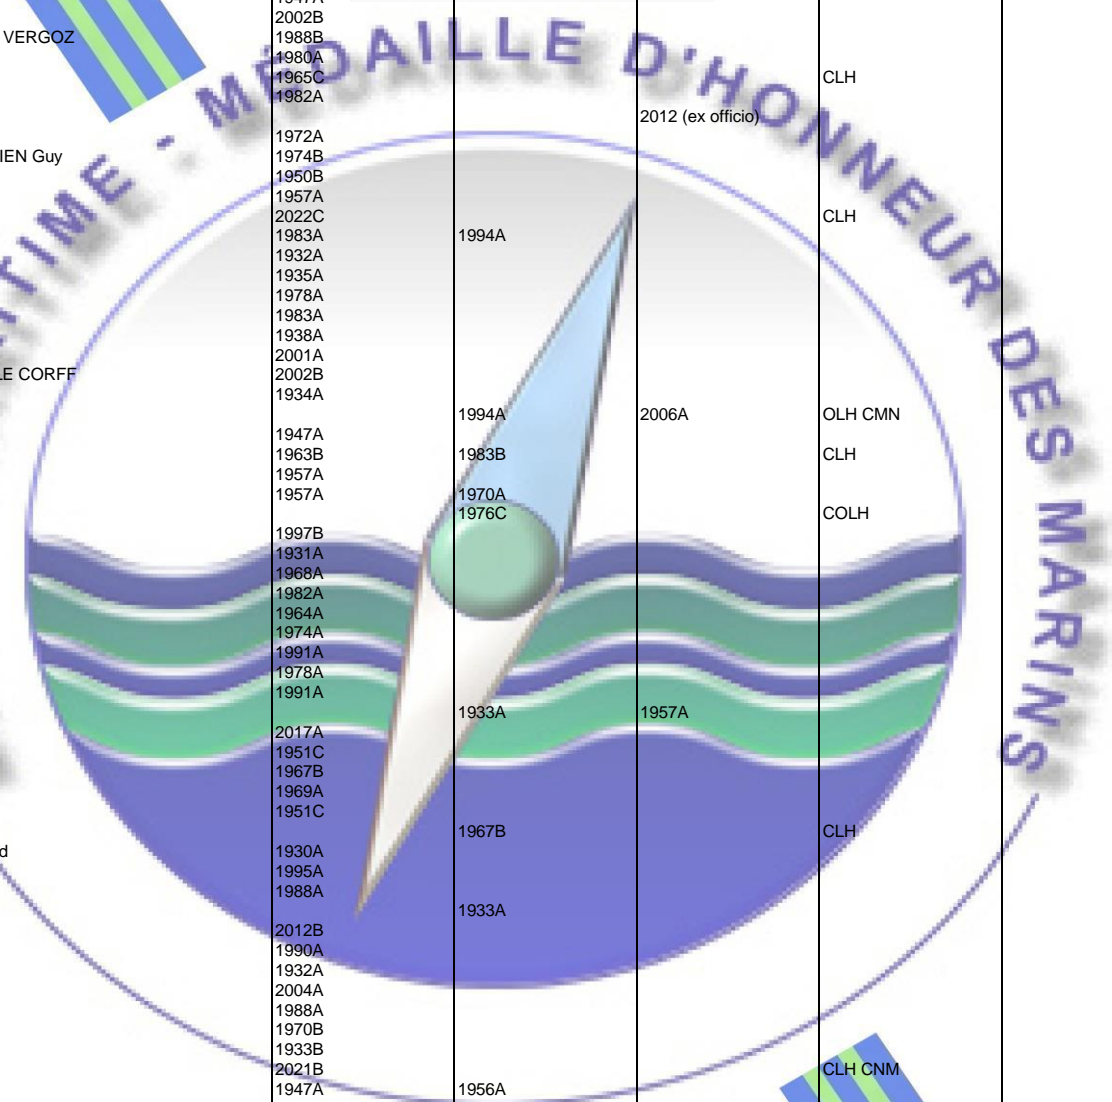

NOM Prénom	Chevalier	Officier	Commandeur	Autres décorations	Infos diverses
LE FLAHEC Auguste Joseph Marie		1930A			
LE FLEM Ernest	1946A				
LE FLEM Jean	1975A				
LE FLOCH Jacques	1975A				
LE FLOCH Albert	1946A	1960A			
LE FLOCH Alphonse	1980A				
LE FLOCH André	1990A	2005A			
LE FLOCH Eugène	1995A				
LE FLOCH François	1982A				
LE FLOCH François	1950A				
LE FLOCH Jean André	1978A				
LE FLOCH Jean François	1980A				
LE FLOCH Jean Louis	1978A				
LE FLOCH Joël	1991A				
LE FLOCH Joseph	1948A	1966A			
LE FLOCH Louis	1985A	1995A			
LE FLOCH Patrice	2022A				
LE FLOCH Pierre-Marie	1951A				
LE FLOCH René Yves	1986C				
LE FLOCH Stéphane	2022C				
LE FLOCH Yves	1947A				
LE FLOCH Yves	2002B				
LE FLOCH Yvonne épouse VERGOZ	1988B				
LE FLOHIC Jean Pierre	1980A				
LE FOLL Francis Marie	1965C			CLH	
LE FOLL René	1982A				
LE FOLL Stéphane			2012 (ex officio)		
LE FORBAN Léon	1972A				
LE FORESTIER DE QUILLIEN Guy	1974B				
LE FORESTIER Félix	1950B				
LE FORESTIER Pierre	1957A				
LE FORMAL Adrien	2022C			CLH	
LE FORMAL Jean	1983A	1994A			
LE FORMAL Jean	1932A				
LE FORMAL Jean Baptiste	1935A				
LE FORMAL Jean Marie	1978A				
LE FORMAL Jean René	1983A				
LE FORMAL Jean Vincent	1938A				
LE FORMAL Louis	2001A				
LE FORMAL Yolande née LE CORFF	2002B				
LE FORMAL Julien Marie	1934A				
LE FORMAM Jean		1994A	2006A	OLH CMN	
LE FOURN François	1947A				
LE FRANC Albert Louis	1963B	1983B		CLH	
LE FRANC Francis	1957A				
LE FRANC Gustave	1957A	1970A			
LE FRANC Jean		1976C		COLH	
LE FRANC Jean Claude	1997B				
LE FRANC Julien	1931A				
LE FRANC Léon	1968A				
LE FRANC Louis	1982A				
LE FRANC Louis	1964A				
LE FRANC Pierre	1974A				
LE FRANC Roger	1991A				
LE FRANC Théophile	1978A				
LE FRAPPER André	1991A				
LE FRIANT Louis		1933A	1957A		
LE FRIANT Pascal	2017A				
LE FRIEC François Joseph	1951C				
LE FRIEC Jacques	1967B				
LE FRIEC Raymond	1969A				
LE FUR A	1951C				
LE FUR Alain		1967B		CLH	
LE FUR Christophe Edmond	1930A				
LE FUR Jacques	1995A				
LE FUR Lucien	1988A				
LE FUR Olivier		1933A			
LE FUR Patrick	2012B				
LE FUR Pierre	1990A				
LE FUR Roger René Marie	1932A				
LE FUSTEC Jean-Pierre	2004A				
LE GAC Guilbert	1988A				
LE GAC Héléne	1970B				
LE GAC Jean Louis	1933B				
LE GAC Jean-Claude	2021B			CLH CNM	
LE GAC Joseph	1947A	1956A			
LE GACS Joseph	1951A				
LE GAFFRIC Jean	2001A	2018A			
LE GAFFRIC Louis Marie	1935A				
LE GAGNE Louis	2006A				
LE GAIL Jean Marie	1975A				
LE GAIN Raymond	2018A				
LE GAL DE KERANGAL Patrick	1992A	2001A		CNM	
LE GAL Alain	1983B				
LE GAL André	1994A				
LE GAL de KERANGAL Noël	1957A				
LE GAL François	2017A				
LE GAL Jean	2007A				
LE GAL Joseph	1975A	1985B		CNM	
LE GAL Louis	1949B				
LE GAL Narcisse	1962A				
LE GAL Paul	2008A			OK	
LE GAL Philippe	2015A				
LE GAL Yves	1995B				
LE GAL Yves Marie		1930A			
LE GALIOU André Jean Marie	1977A				
LE GALL Alain	1942				
LE GALL André	1999A				
LE GALL Bernard	2007C				
LE GALL Claude	1986A	1996A			
LE GALL Daniel	1998A	2018A			
LE GALL épouse PALMER Anne	2019C				
LE GALL Eugène Marie	1933A	1951A			
LE GALL Félix	1964A				
LE GALL Ferdinand	1967A				
LE GALL François	1962A				

Annulation rapportée 1948