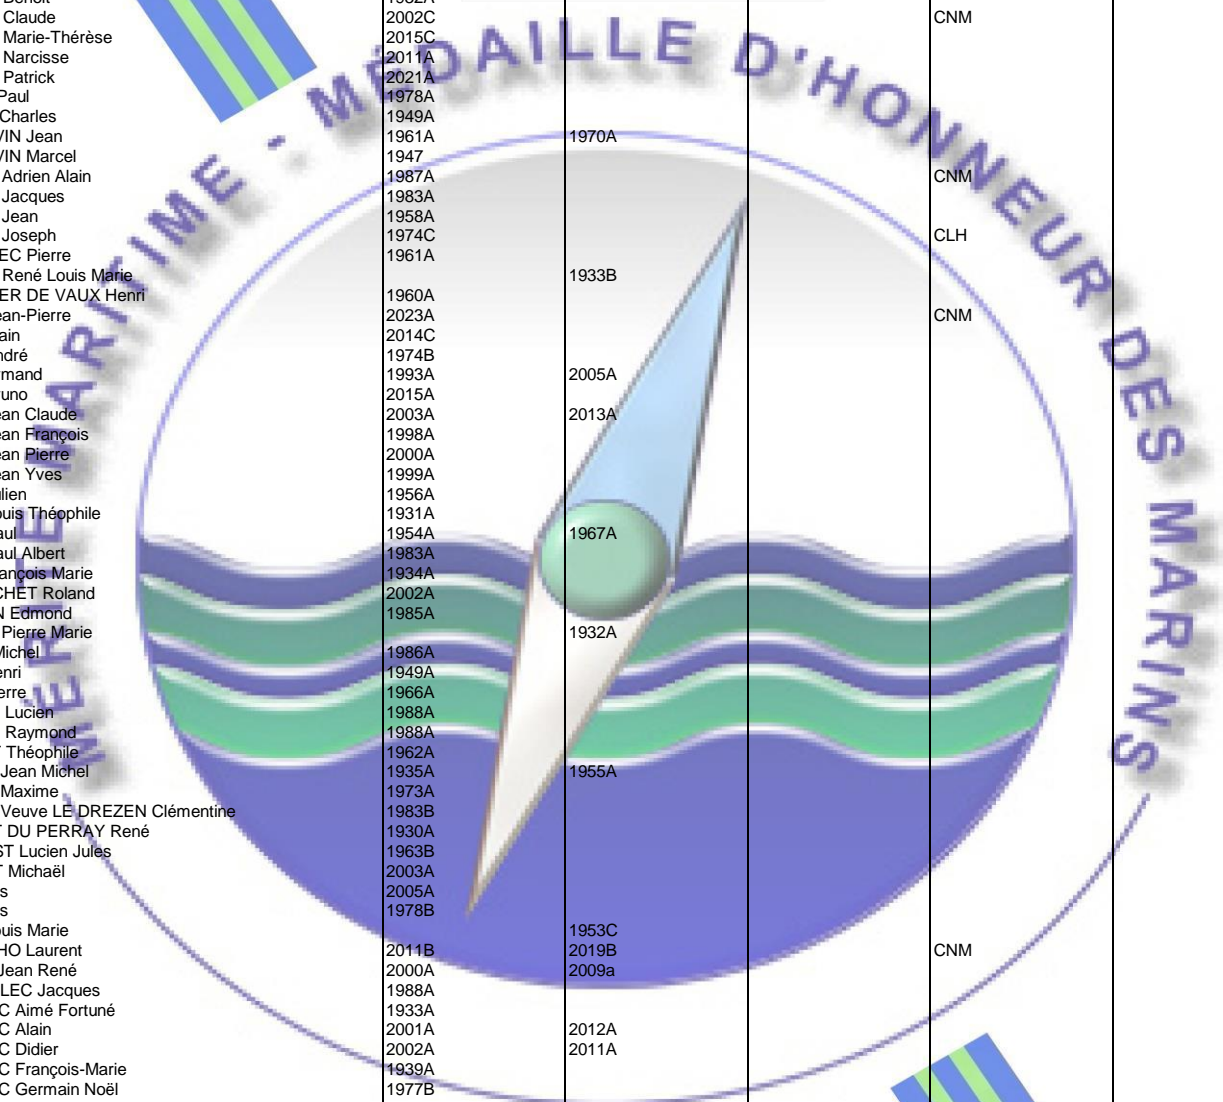

NOM Prénom	Chevalier	Officier	Commandeur	Autres décorations	Infos diverses
LE PERSON Vincent			1934A		
LE PERSON Yves	1972A				
LE PERSONNIC Mikaël	2011B				
LE PESQUEUR Christian	1976A				
LE PESSEC Henri	1966A				
LE PETIT	1951B				
LE PETIT Karine	2022C				
LE PEUCH Joseph	1994A				
LE PICARD André	1999A	2007A			
LE PICAULT Léon	1958A				
LE PIERRES Emile	1988A				
LE PIERRES François	1955A				
LE PIERRES Joël	2001A				
LE PIOLET Alain	1989C				
LE PIOLET Pierrick	2003B				
LE PIVER Louis Léon	1977A				
LE PLAIRE Jean Yves	1997C				
LE PLEY Exupere	1975A				
LE PLUARD Jean	1961A				
LE PLUARD Rémy	1960A				
LE PLUART Benoit	1932A				
LE PLUART Claude	2002C			CNM	
LE PLUART Marie-Thérèse	2015C				
LE PLUART Narcisse	2011A				
LE PLUART Patrick	2021A				
LE PODER Paul	1978A				
LE POGAM Charles	1949A				
LE POITTEVIN Jean	1961A	1970A			
LE POITTEVIN Marcel	1947				
LE POLLES Adrien Alain	1987A			CNM	
LE POLLES Jacques	1983A				
LE POLLES Jean	1958A				
LE POLLES Joseph	1974C			CLH	
LE POLLOZEC Pierre	1961A				
LE PONCIN René Louis Marie		1933B			
LE PORQUIER DE VAUX Henri	1960A				
LE PORS Jean-Pierre	2023A			CNM	
LE PORT Alain	2014C				
LE PORT André	1974B				
LE PORT Armand	1993A				
LE PORT Bruno	2015A	2005A			
LE PORT Jean Claude	2003A	2013A			
LE PORT Jean François	1998A				
LE PORT Jean Pierre	2000A				
LE PORT Jean Yves	1999A				
LE PORT Julien	1956A				
LE PORT Louis Théophile	1931A				
LE PORT Paul	1954A				
LE PORT Paul Albert	1983A				
LE POUL François Marie	1934A				
LE POUILLICHET Roland	2002A				
LE POUPON Edmond	1985A				
LE PRADO Pierre Marie		1932A			
LE PRAEL Michel	1986A				
LE PRAT Henri	1949A				
LE PRAT Pierre	1966A				
LE PRETRE Lucien	1988A				
LE PRETRE Raymond	1988A				
LE PREVOT Théophile	1962A				
LE PRINCE Jean Michel	1935A	1955A			
LE PRINCE Maxime	1973A				
LE PRINCE Veuve LE DREZEN Clémentine	1983B				
LE PROUST DU PERRAY René	1930A				
LE PROVOST Lucien Jules	1963B				
LE PROVOT Michaël	2003A				
LE PUT Yves	2005A				
LE PUT Yves	1978B				
LE PUTH Louis Marie		1953C			
LE QUAN THO Laurent	2011B	2019B		CNM	
LE QUEAU Jean René	2000A	2009a			
LE QUEFFELEC Jacques	1988A				
LE QUELLEC Aimé Fortuné	1933A				
LE QUELLEC Alain	2001A	2012A			
LE QUELLEC Didier	2002A	2011A			
LE QUELLEC François-Marie	1939A				
LE QUELLEC Germain Noël	1977B				
LE QUELLEC Gisèle née PERSEM	1977B				
LE QUELLEC Jean	1965A	1975A			
LE QUELLEC Jean	1930A				
LE QUELLEC Jean	1944A				
LE QUELLEC Jean Emile	1944A	1963A			
LE QUELLEC Joseph	1971B				
LE QUELLEC Joseph Louis Yves Marie	1957A	1977A			
LE QUELLEC Marcel	1948A				
LE QUELLEC Maurice	1962A				
LE QUELLEC René	1978A	1987A			
LE QUELLENEC Jean Paul	2005A				
LE QUENVEN Matthieu	2014A				
LE QUERE François	1954B				
LE QUERE Jean	1974A				
LE QUEREC Charles	1955B				
LE QUERLER Didier	2009B				
LE QUILLIEC Jean	1989A	2002A			
LE QUILLIEC Jean-Marc	2015B			CLH CNM	
LE QUILLIEC Joseph	1988A				
LE RALEC Jean	1930A				
LE RAZAVET André	1972A				
LE RAZAVET Yves	1979A				
LE REGENT Jean	1946A				
LE RENARD Henri	1959A				
LE REST Jean	1938A				
LE RESTE Cyrille	2005B	2015B			
LE RET Jean	2003A				
LE REUN Adrien	1996A				
LE REUN Amédée Henri	1980A	1989A			
LE REUN Désiré	1965A	1979A			

Citation Sidi Bel Abbès