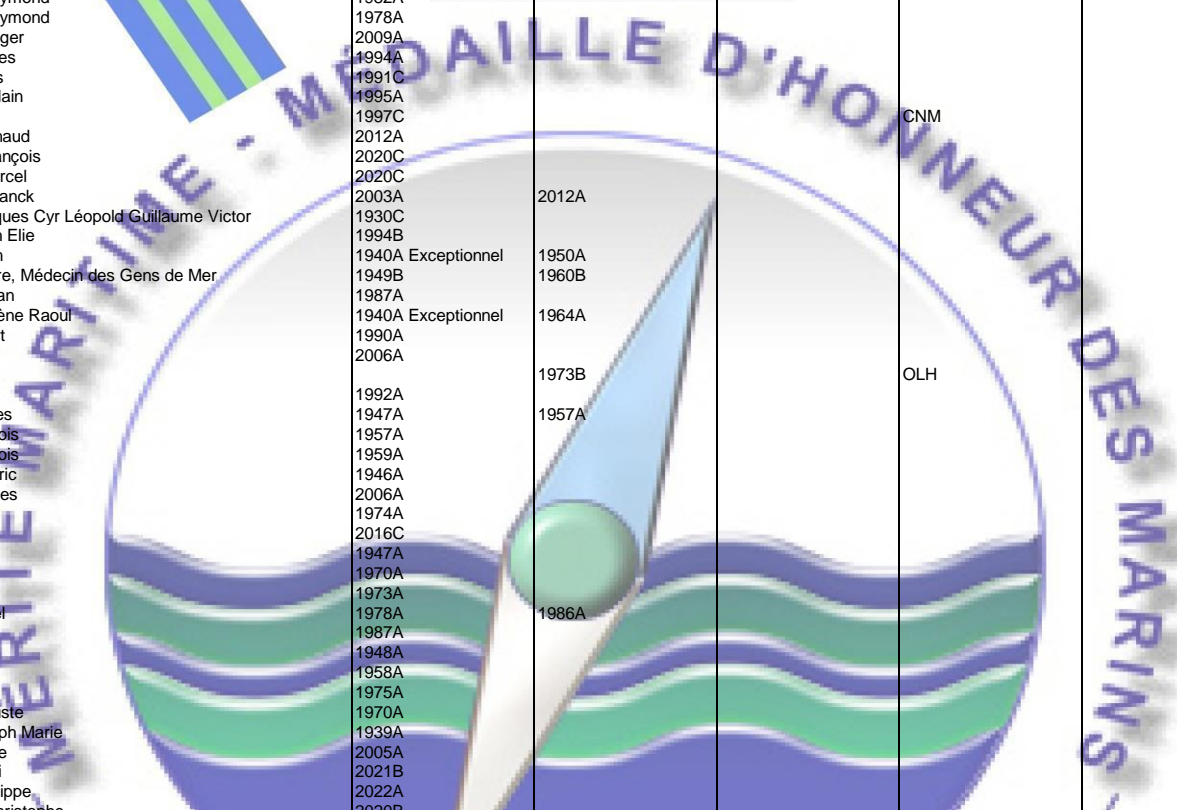

NOM Prénom	Chevalier	Officier	Commandeur	Autres décorations	Infos diverses
LE MATELOT Joseph	1958A				
LE MAUX Alain	1987C				
LE MAUX François Marie Julien	1934A	1951A			
LE MAUX Louis	2008A				
LE MAUX René	1971A	1982A			
LE MEE Daniel	2019A				
LE MEE Jacques	2010A				
LE MEE Joseph Marie	1930A				
LE MEE Rémy Emile	1990A				
LE MEE Robert	1982A	1993A			
LE MEIL Bernard		1947A			
LE MEILLEUR Joseph	1946A				
LE MEILLEUR Malo Olivier	1930A				
LE MELEDO Gilbert		1986C	1991C	OLH CONM	
LE MELINAIRE Jean Claude	1990A				
LE MELINAIRE Léon	1986A				
LE MELLECC Raymond	1978A				
LE MEN Léopold Jean Joseph Marie			1930A		
LE MENACH Adrien	1995A				
LE MENACH Guy	1995A				
LE MENACH Raymond	1982A				
LE MENACH Raymond	1978A				
LE MENACH Roger	2009A				
LE MENACH Yves	1994A				
LE MENAN Yves	1991C				
LE MENELEC Alain	1995A				
LE MENN Emile	1997C				
LE MENTEC Arnaud	2012A			CNM	
LE MENTEC François	2020C				
LE MENTEC Marcel	2020C				
LE MERCIER Franck	2003A	2012A			
LE MERDY Jacques Cyr Léopold Guillaume Victor	1930C				
LE MERDY Jean Elie	1994B				
LE MERDY Léon	1940A Exceptionnel	1950A			
LE MERDY Pierre, Médecin des Gens de Mer	1949B	1960B			
LE MERRER Jean	1987A				
LE METEIL Eugène Raoul	1940A Exceptionnel	1964A			
LE MEUD Hubert	1990A				
LE MEUR Alain	2006A				
LE MEUR Albert		1973B		OLH	
LE MEUR André	1992A				
LE MEUR Charles	1947A	1957A			
LE MEUR François	1957A				
LE MEUR François	1959A				
LE MEUR Frédéric	1946A				
LE MEUR Jacques	2006A				
LE MEUR Jean	1974A				
LE MEUR Loïc	2016C	1986A			
LE MEUR Louis	1947A				
LE MEUR Louis	1970A				
LE MEUR Louis	1973A				
LE MEUR Marcel	1978A				
LE MEUR Paul	1987A				
LE MEUR Pierre	1948A				
LE MEUT Alexis	1958A				
LE MEUT Jean	1975A				
LE MEVEL Auguste	1970A				
LE MEVEL Joseph Marie	1939A				
LE MEVEL Pierre	2005A				
LE MEVEL Rémi	2021B				
LE MIGNAN Philippe	2022A				
LE MIGNANT Christophe	2020B				
LE MIGNANT Jean-Charles	2016A				
LE MIGNANT Patrice	1986A				
LE MIGNANT Roger	1985A				
LE MIGNOT Yves Julien	1978A				
LE MINDU Dominique	1946A				
LE MINEZ Yves	1978A				
LE MINTIER DE LEHELEC Bertrand	1981B				
LE MITH Alain	2013C				
LE MITH Auguste	1970A				
LE MITH Yves	1987A				
LE MITOUARD Claude	2015A				
LE MOAL André	1972A				
LE MOAL François	1949B				
LE MOAL Hervé	1972A				
LE MOAL Louis	1974A				
LE MOAL Marcel	2003A				
LE MOAL Raoul	1994A				
LE MOAL René	1952C				
LE MOAL Jean Noël	1993A				
LE MOAN Claude	2021A				
LE MOAN Louis	1989A				
LE MOAN Michel	1993A				
LE MOAN Pierre René	1966A	1977A			
LE MOAN Yann	2011A				
LE MOEL Albert	1971A				
LE MOEL Loïc	2008A				
LE MOIGN Yves	1996A				
LE MOIGNE André	1985C				
LE MOIGNE Ange Joseph Marie	1963C				
LE MOIGNE Guy	2017A				
LE MOIGNE Jacques	1999A				
LE MOIGNE Jean	1973B	1988B			
LE MOIGNE Jean	1996A				
LE MOIGNE Julien	1978A				
LE MOIGNE Marie	2012A				
LE MOIGNE Paul	2011A				
LE MOIGNE Philippe	2015A				
LE MOIGNE Pierre	1957A				
LE MOIGNE Théophile	1965A				
LE MOIGNE Yves	1989B				
LE MOIGNE Yves	1999B				
LE MOINE Daniel	1958A				
LE MOINE Roger	1974A				
LE MOING Alphonse	1957A