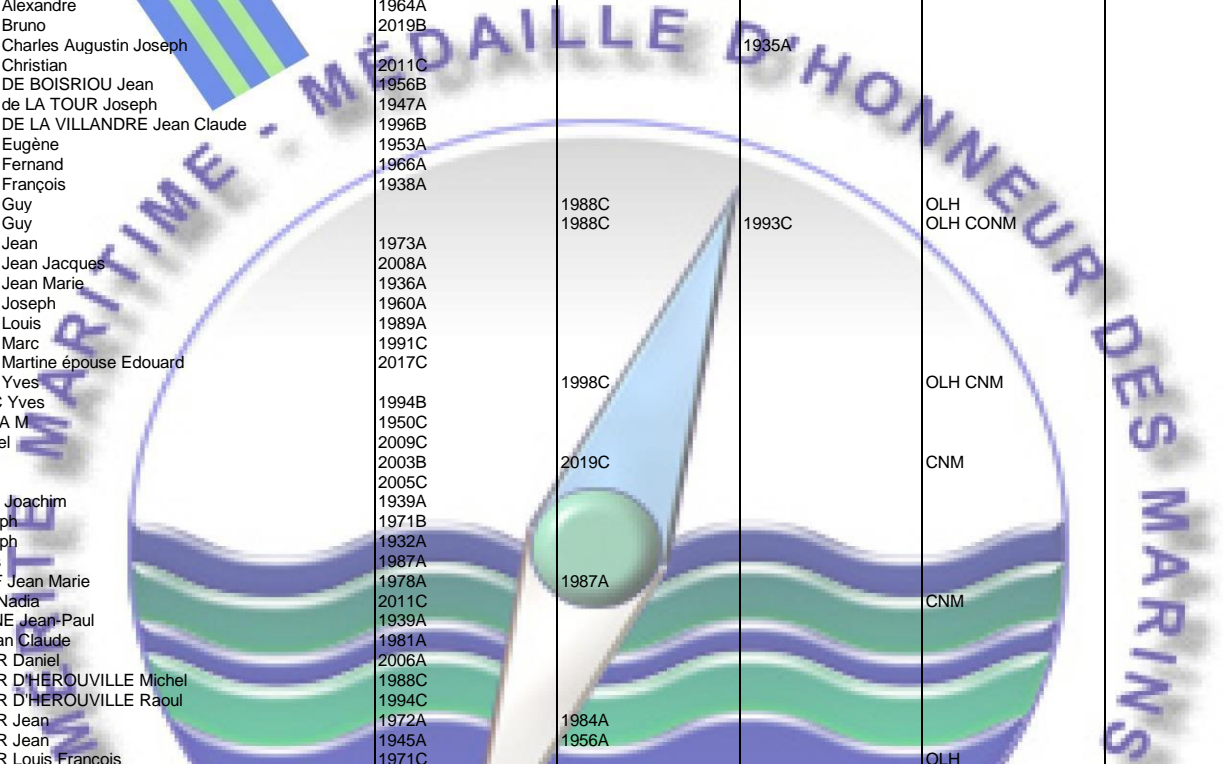

NOM Prénom	Chevalier	Officier	Commandeur	Autres décorations	Infos diverses
LE BLOUCH Yves	1951A				
LE BOENNEC	1997A				
LE BŒUF Yves Edouard	1971A	1980A		CLH CNM	
LE BOHEC Jacky	2012A				
LE BOI Jean	1939A	1956A			
LE BOISPLER	1935A	1952A			
LE BOITE François	1957A				
LE BOITE Jean François Marie	1938A	1955A			
LE BOITE Joseph	1948B				
LE BOITE Paul	1975A				
LE BOLC'H François	1992A				
LE BOLES Henri	1948A				
LE BOLLANE Jean Paul	1939B				
LE BOLLOCH Jean Marie	1964A				
LE BOLLOCH Michel	1995B	2003C	2009C	CLH ONM	
LE BOLLOCH Roger	1978A				
LE BOLZER Joseph	1974A				
LE BOLZER Joseph	1980C	1989C			
LE BON Francis	1982A	1991A			
LE BORDINIER Jean Louis	1932A				
LE BORGNE	1983B				
LE BORGNE Alexandre	1964A				
LE BORGNE Bruno	2019B				
LE BORGNE Charles Augustin Joseph	1935A				
LE BORGNE Christian	2011C				
LE BORGNE DE BOISRIOU Jean	1956B				
LE BORGNE de LA TOUR Joseph	1947A				
LE BORGNE DE LA VILLANDRE Jean Claude	1996B				
LE BORGNE Eugène	1953A				
LE BORGNE Fernand	1966A				
LE BORGNE François	1938A				
LE BORGNE Guy		1988C		OLH	
LE BORGNE Guy		1988C	1993C	OLH CONM	
LE BORGNE Jean	1973A				
LE BORGNE Jean Jacques	2008A				
LE BORGNE Jean Marie	1936A				
LE BORGNE Joseph	1960A				
LE BORGNE Louis	1989A				
LE BORGNE Marc	1991C				
LE BORGNE Martine épouse Edouard	2017C				
LE BORGNE Yves		1998C		OLH CNM	
LE BORGNIC Yves	1994B				
LE BOSSER A M	1950C				
LE BOT Daniel	2009C				
LE BOT Jean	2003B				
LE BOT Jean	2005C	2019C		CNM	
LE BOT Jean Joachim	1939A				
LE BOT Joseph	1971B				
LE BOT Joseph	1932A				
LE BOT Yves	1987A				
LE BOTERFF Jean Marie	1978A	1987A			
LE BOTLAN Nadia	2011C			CNM	
LE BOTLANNE Jean-Paul	1939A				
LE BOUC Jean Claude	1981A				
LE BOUCHER Daniel	2006A				
LE BOUCHER D'HEROUVILLE Michel	1988C				
LE BOUCHER D'HEROUVILLE Raoul	1994C				
LE BOUCHER Jean	1972A	1984A			
LE BOUCHER Jean	1945A	1956A		OLH	
LE BOUCHER Louis François	1971C				
LE BOUCHER Pierre	1994C				
LE BOUCHER Pierre	2018C				
LE BOUCHER Robert	1991A				
LE BOUCQ Paul	1986B				
LE BOUDER Jean	1982A	1990A			
LE BOUDER Jean Eugène	1935B				
LE BOUFFANT F	1950C				
LE BOUHILLEC Marcel	1955B				
LE BOUILLE Jean	2004C				
LE BOUILLE Raymond	2011A				
LE BOUISSE François	2004A				
LE BOULANGER Jacques André	1978A				
LE BOULANGER Jean-Yves	2015C				
LE BOULICANT Pierre Julien Marie	1957C				
LE BOURDAIS François	1948A				
LE BOURDIEC Bernard	2000A	2009A			
LE BOURDIEC Georges Jean	1953A	1963A	1977A	CLH	
LE BOURDIEC Maurice	2012A				
LE BOURDONNEC Jean Yves	1991A Exceptionnel				
LE BOURGEOIS Pierre	1988A				
LE BOURGEOIS Xavier	1952B				
LE BOURGEON Yves Joachim	1931A				
LE BOURGES Joseph	1987B	1997B			
LE BOURGO Georges		1947C			
LE BOURHIS François		2021C		CLH CNM	
LE BOURHIS Martine	2014C				
LE BOURHIS Pierre	1963C			OLH	
LE BOURHIS Pierre Marie	1965A	1978A			
LE BOURNEUF Emile Désiré Eugène	1932A				
LE BOURVELLEC Jean	1984B				
LE BOUSSE André	1996A				
LE BOUSSE Félix	1997A				
LE BOUSSE François	2004A				
LE BOUSSE Martial	1978A				
LE BOUSSE Théophile	1997A				
LE BOUTER Jean Paul	1999A				
LE BOUTILLIER Martine	1998B				
LE BOUZIN Edouard	1946A				
LE BOYER Henri	1966C			CLH	
LE BRANCHU Thomas	1945A	1960A			
LE BRAS André	1962B				
LE BRAS Anne née MORELLET	2007C	2016C		CLH	
LE BRAS César	1930A				
LE BRAS Guy	1987A				
LE BRAS Jean Joseph Marie	1939A				
LE BRAS Louis	1994A	2017A			

* Opération Daguet *